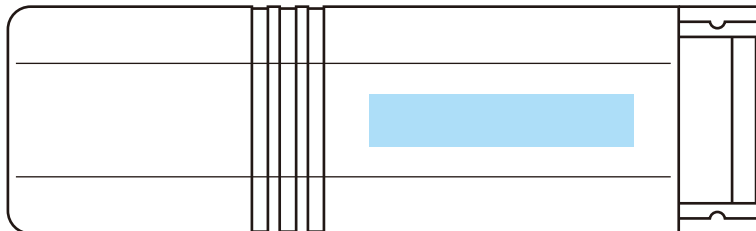

NEV3801

くりかえし洗えるミニクリーナー パッド印刷 1色

印刷範囲：表面：W35×H7mm

裏面：W35×H7mm

印刷色：

※DIC または PANTONE でご指定ください。

※データはスミ 1色で作成してください。

表面：W35×H7mm

裏面：W35×H7mm

■ 印刷範囲・・・印刷できる範囲です。デザインは水色の範囲内に収めてください。

データを作成される方は、必ず事前にお読みください。

※入稿後データ修正が必要になった場合、別途費用が発生いたしますので、ご注意ください。

入稿形式について

保存形式：保存形式はai(フォトショップの場合はpsd)を推奨。

バージョン：verCC以下

ファイルモード：CMYK