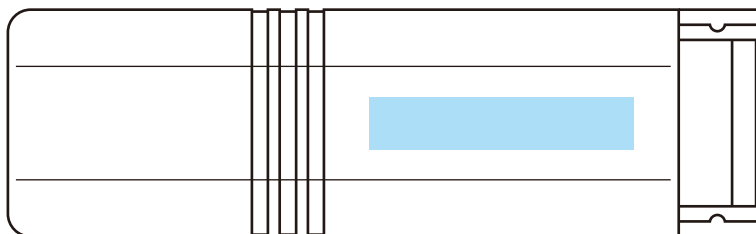

NEV3801

くりかえし洗えるミニクリーナー インクジェット印刷フルカラー

印刷範囲：表面：W35×H7mm

裏面：W35×H7mm

※CMYKでデータ作成をお願いいたします。

表面：W35×H7mm

裏面：W35×H7mm

■ 印刷範囲・・・印刷できる範囲です。デザインは水色の範囲内に収めてください。