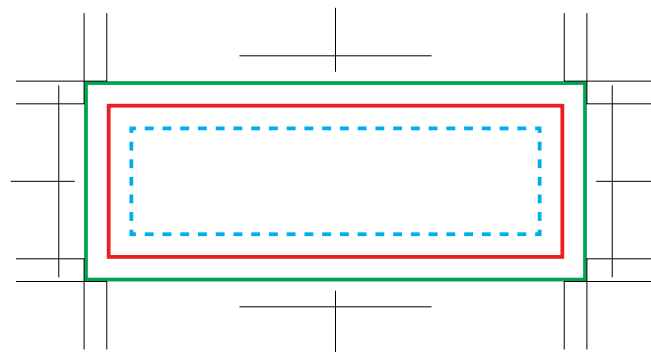

NZL-kireikirei-awa

ライオン キレイキレイ薬用泡ハンドソープ 250ml 箱入 (オリジナルシール) 【フルカラーオンデマンド印刷】

印刷範囲：W60×H20mm

※データは CMYK で作成ください。

- セーフティーエリア… 切れてはいけない文字やデザインはこの中に配置してください。
- 仕上がりサイズ… 商品の仕上がりサイズです。
- 塗り足しサイズ… 断裁・加工時に下地の色が出てしまうのを防ぐため、フチまで色を入れる場合は塗り足しサイズまで背景色を作成してください。