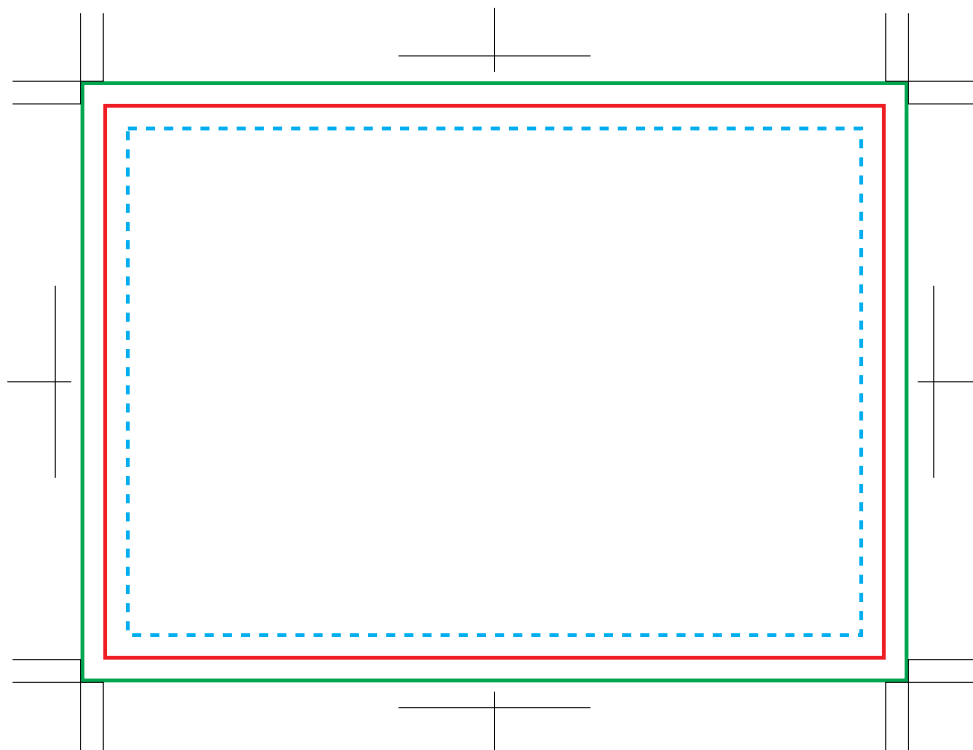

NZNO3T3102

ネピア 鼻セレブ ポケットティッシュ 12W(オリジナルラベル封入) 【フルカラーオンデマンド印刷】

印刷範囲：W103×H73mm

※データはCMYKで作成ください。

- セーフティーエリア… 切れてはいけない文字やデザインはこの中に配置してください。
- 仕上がりサイズ… 商品の仕上がりサイズです。
- 塗り足しサイズ… 断裁・加工時に下地の色が出てしまうのを防ぐため、フチまで色を入れる場合は塗り足しサイズまで背景色を作成してください。