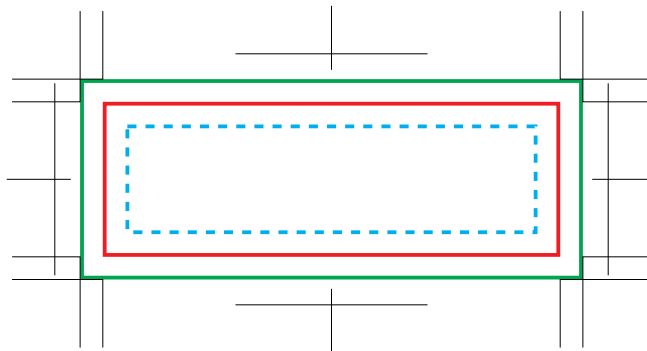

NZNO3T3104

鼻セレブ ボックスティッシュ 62W(オリジナルシール) 【フルカラーオンデマンド印刷】

印刷範囲：W60×H20mm

※データはCMYKで作成ください。

- セーフティーエリア… 切れてはいけない文字やデザインはこの中に配置してください。
- 仕上がりサイズ… 商品の仕上がりサイズです。
- 塗り足しサイズ… 断裁・加工時に下地の色が出てしまうのを防ぐため、フチまで色を入れる場合は塗り足しサイズまで背景色を作成してください。