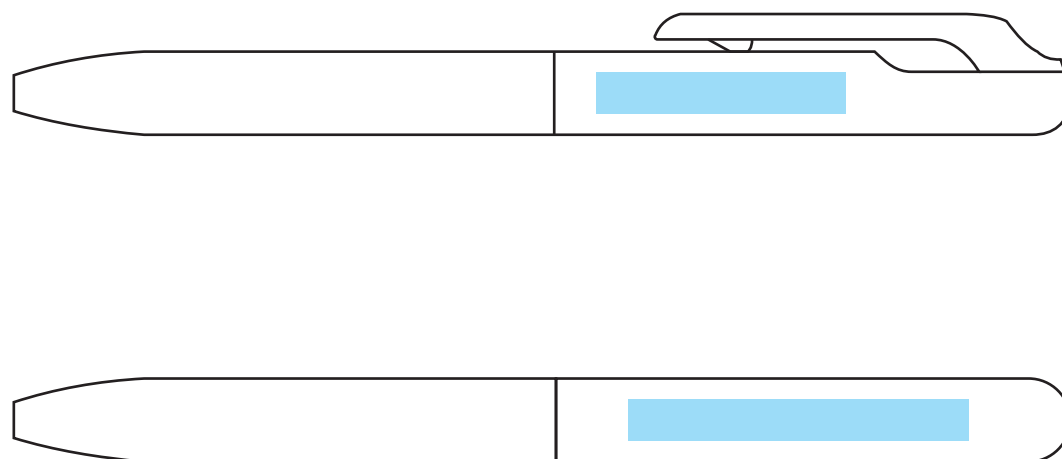

PEBXA107W-AN

ぺんてる Calme(カルム) 単色ボールペン 0.7mm 【名入れ専用】 1色印刷

印刷範囲：A(クリップ横):W33×H5.5mm

B(クリップ対面):W45×H5.5mm

印刷色：

※DICまたはPANTONEでご指定ください。

■ 印刷範囲・・・印刷できる範囲です。デザインは水色の範囲内に収めてください。

データを作成される方は、必ず事前にお読みください。