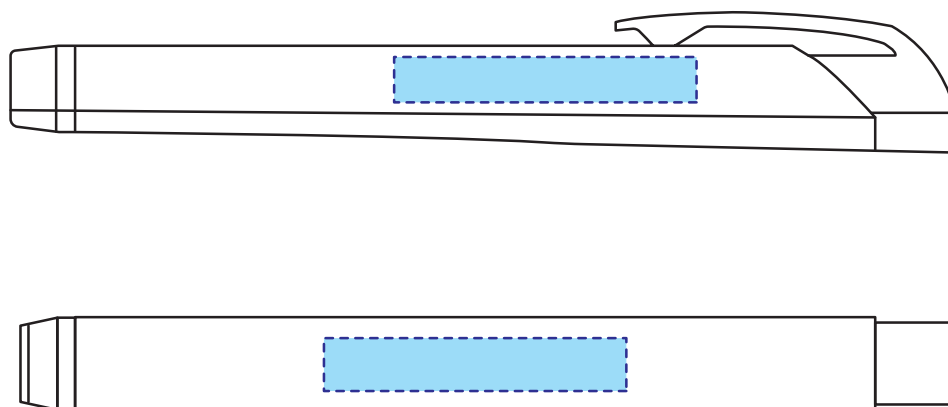

PEXZE15

ぺんてる インクリック 1色印刷

印刷範囲：軸(クリップ側)/W40×H6mm 軸(クリップ反対側)/W40×H7mm

印刷色：

※DIC または PANTONE でご指定ください。

**データを作成される方は、必ず事前にお読みください。**

**※入稿後データ修正が必要になった場合、別途費用が発生いたしますので、ご注意ください。**