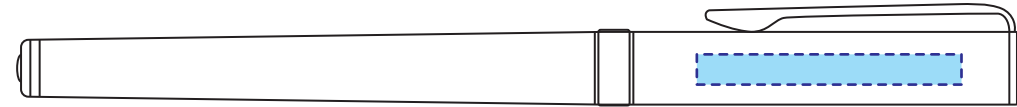

ideas

※データは必ず弊社フォーマットをご使用の上、ご入稿ください。
データはスミ1色にしてください。

PIFCAN-5SR

パイロット カヴァリエ (マーブル) 万年筆 レーザー彫刻

印刷範囲：W35×H4mm

※印刷色は黒・金・銀からお選びください

印刷色：

※イラストレーターでアウトライン化したデータにてご作成ください。