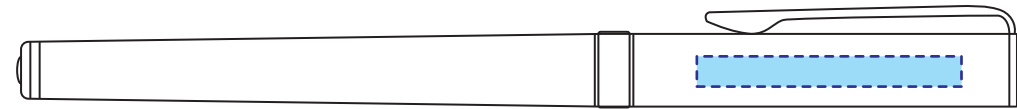

# ideas

※データは必ず弊社フォーマットをご使用の上、ご入稿ください。  
データはスミ1色にしてください。

PIFCAN-5SR

パイロット カヴァリエ (マーブル) 万年筆 1色印刷

印刷範囲：W35×H4mm

印刷色：

※DIC または PANTONE でご指定ください。

**データを作成される方は、必ず事前にお読みください。**