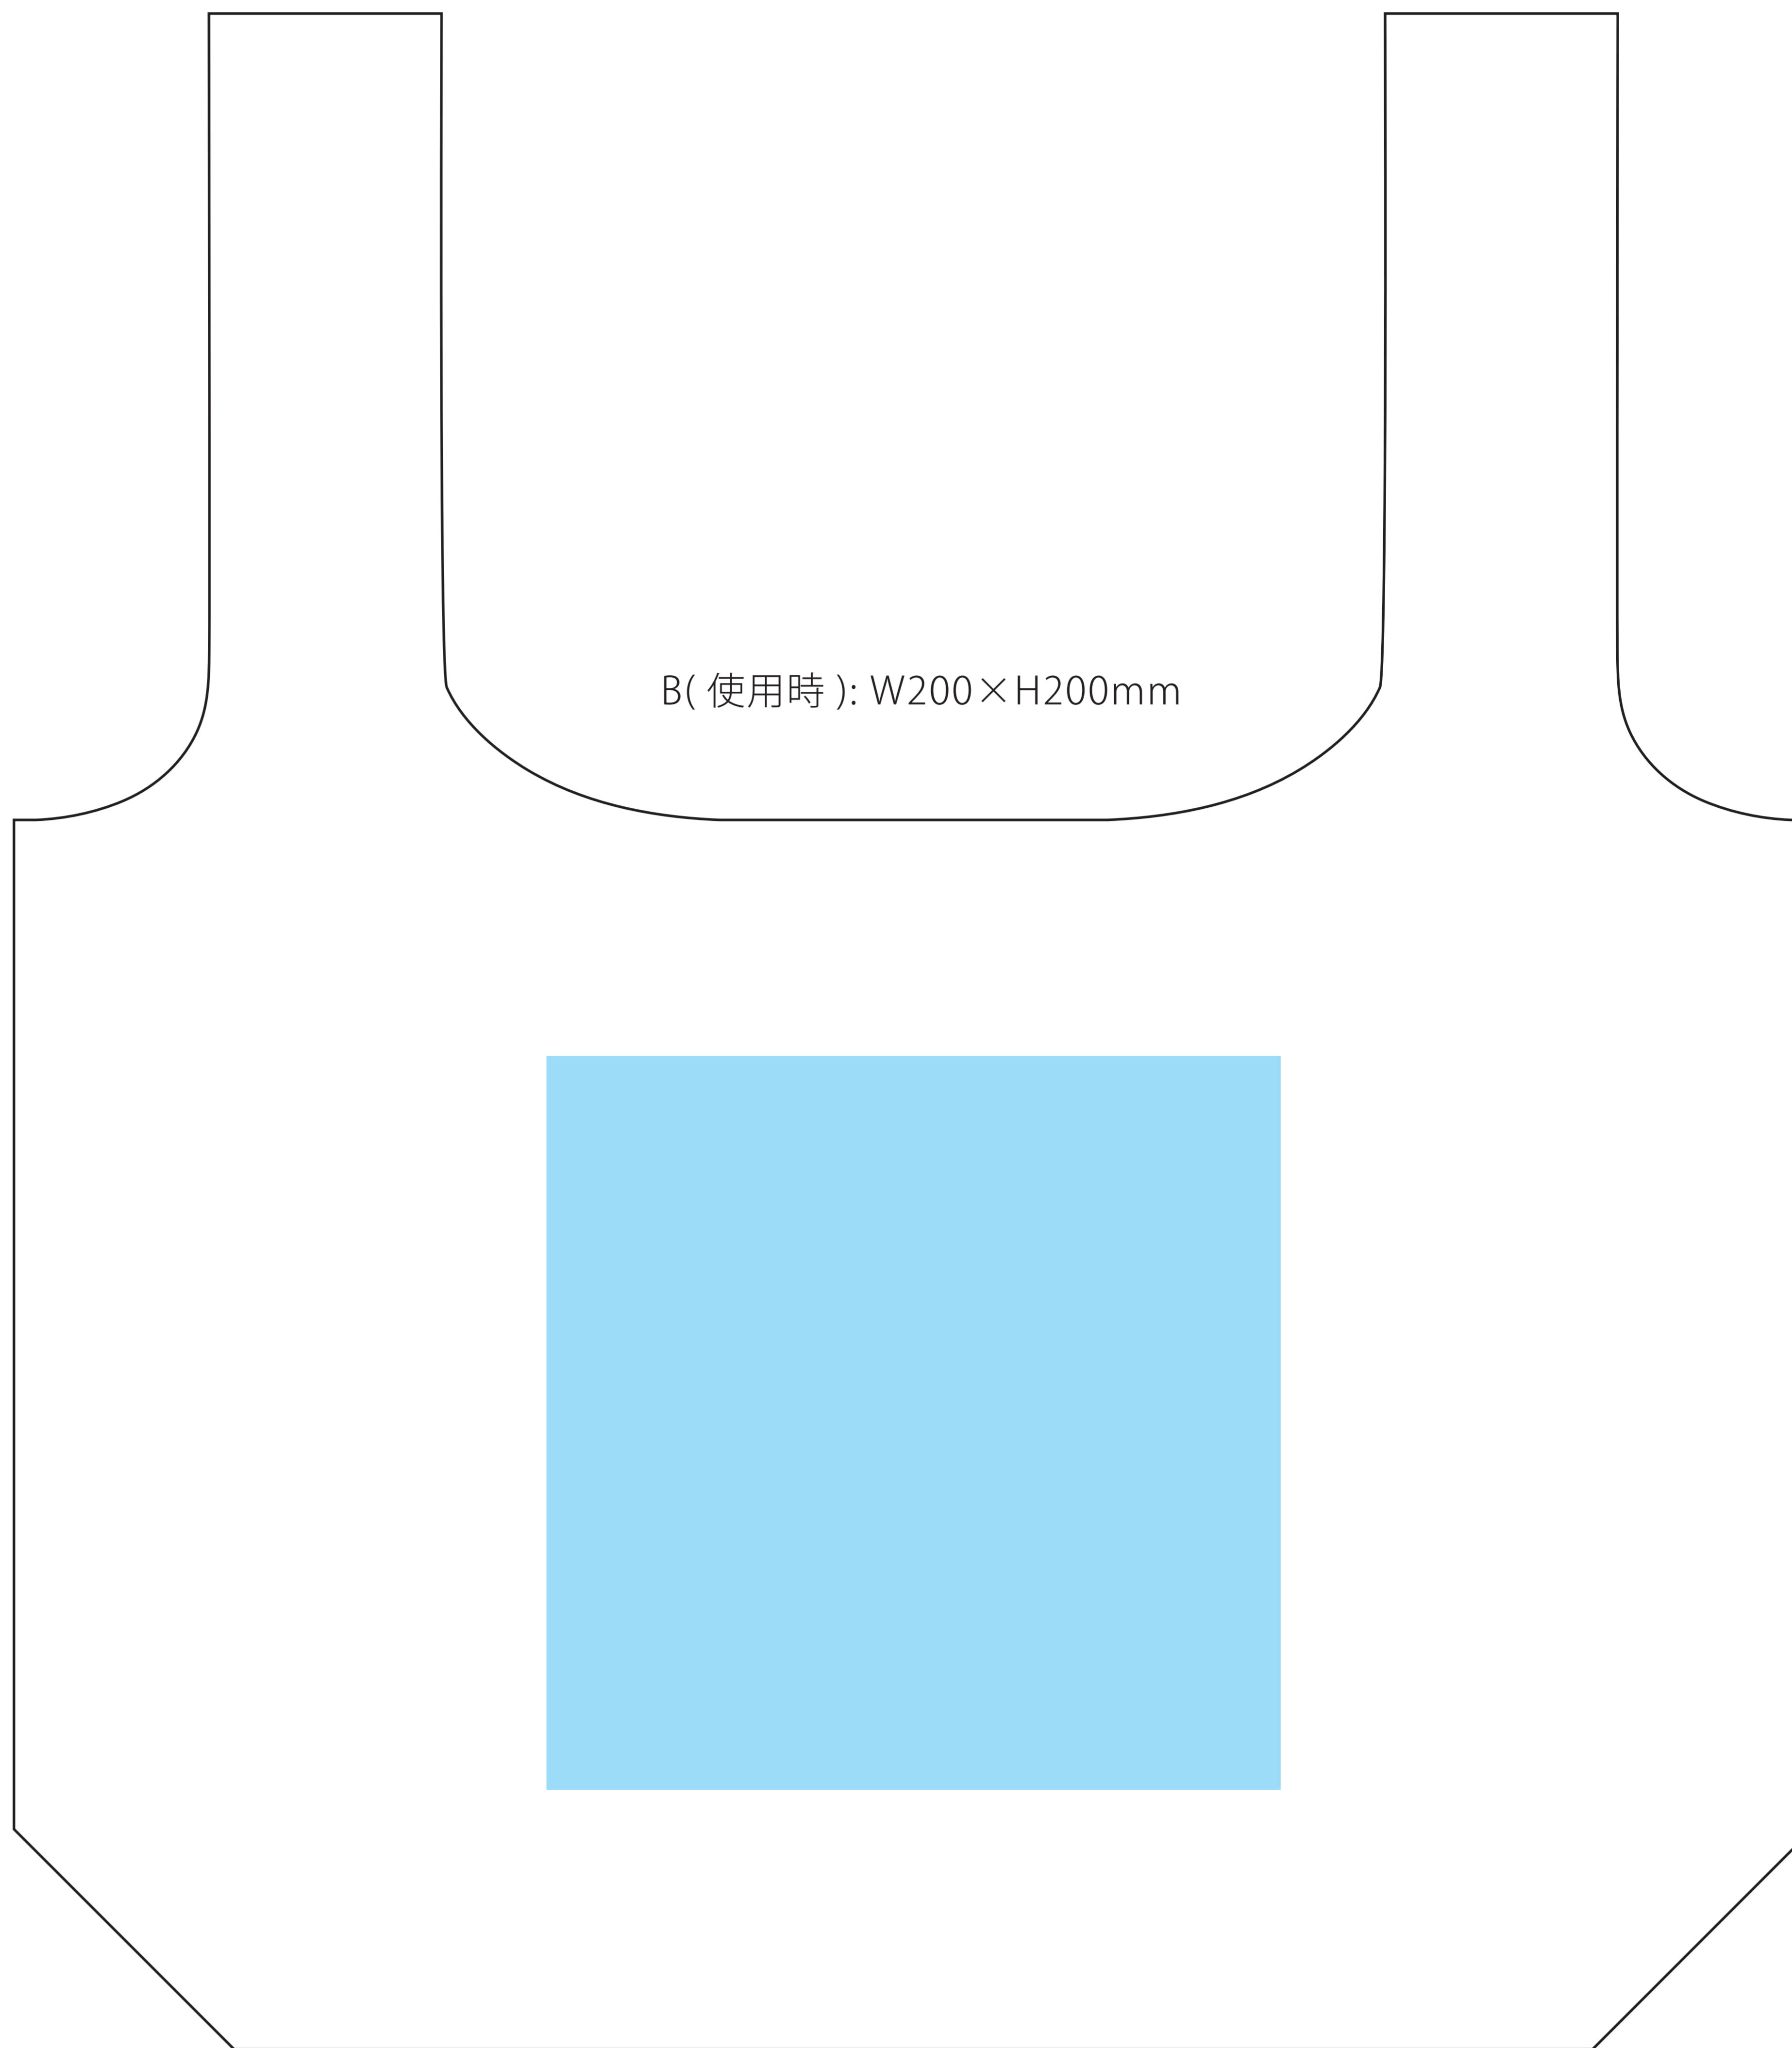

B(使用時): W200×H200mm