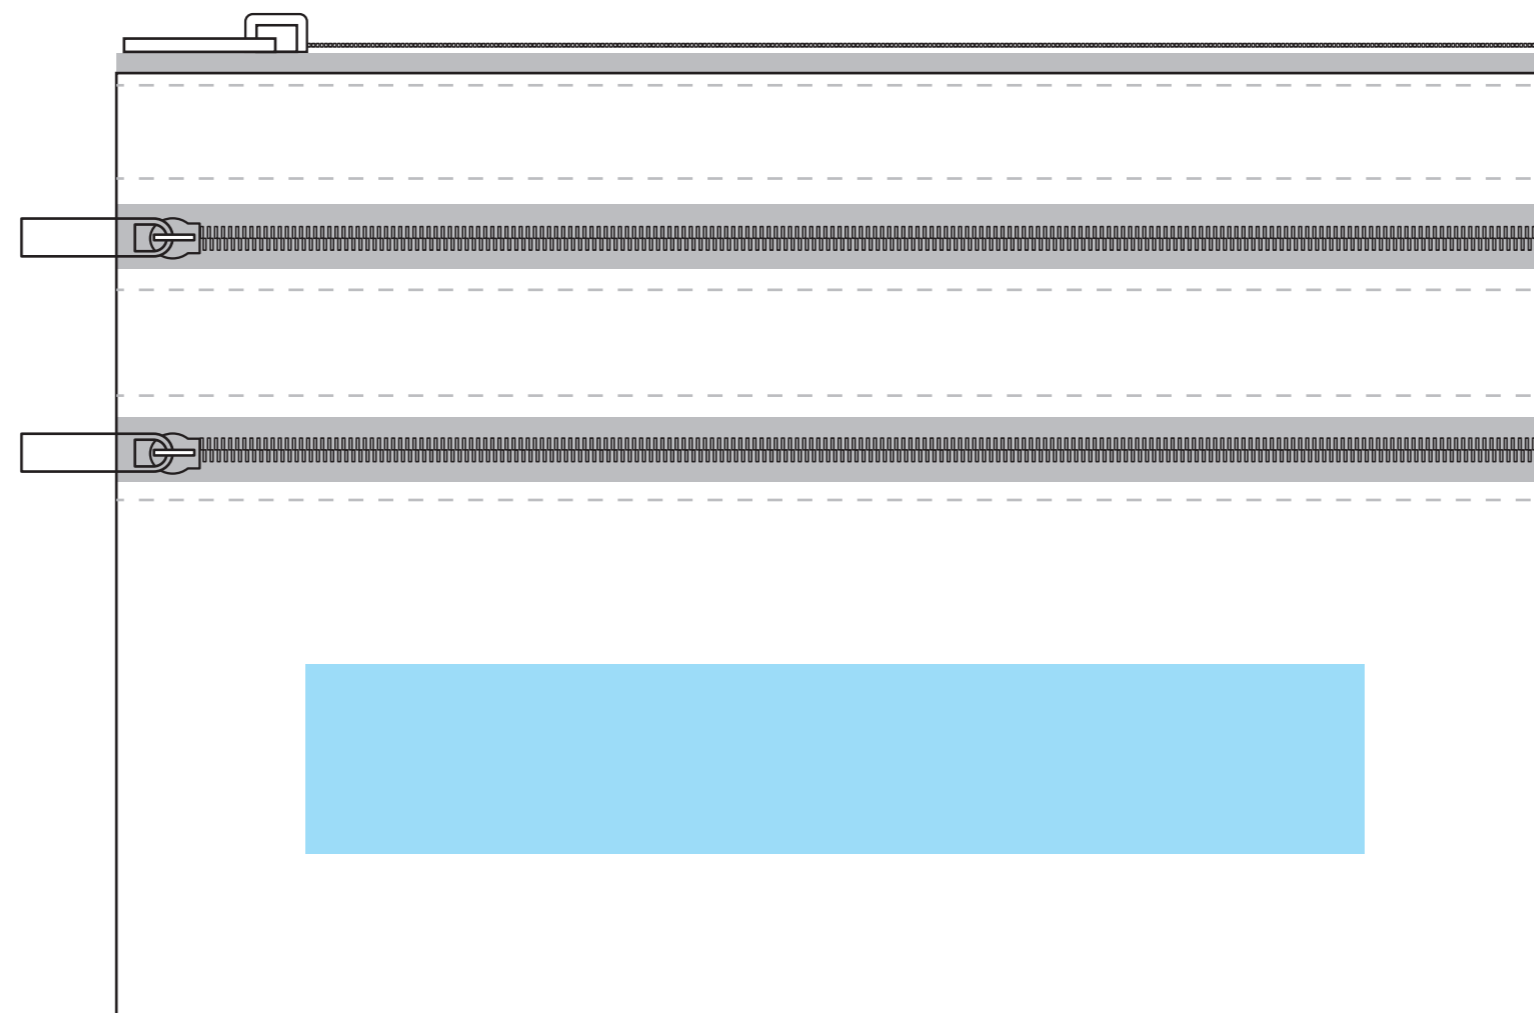

ideas

RM32141

サティーナ／ファスナーポーチ シルク印刷 1 色

印刷範囲：W140×H25mm

印刷色：

※DIC または PANTONE でご指定ください。

※データは必ず弊社フォーマットをご使用の上、ご入稿ください。
データはスミ 1 色にしてください。

データを作成される方は、必ず事前にお読みください。