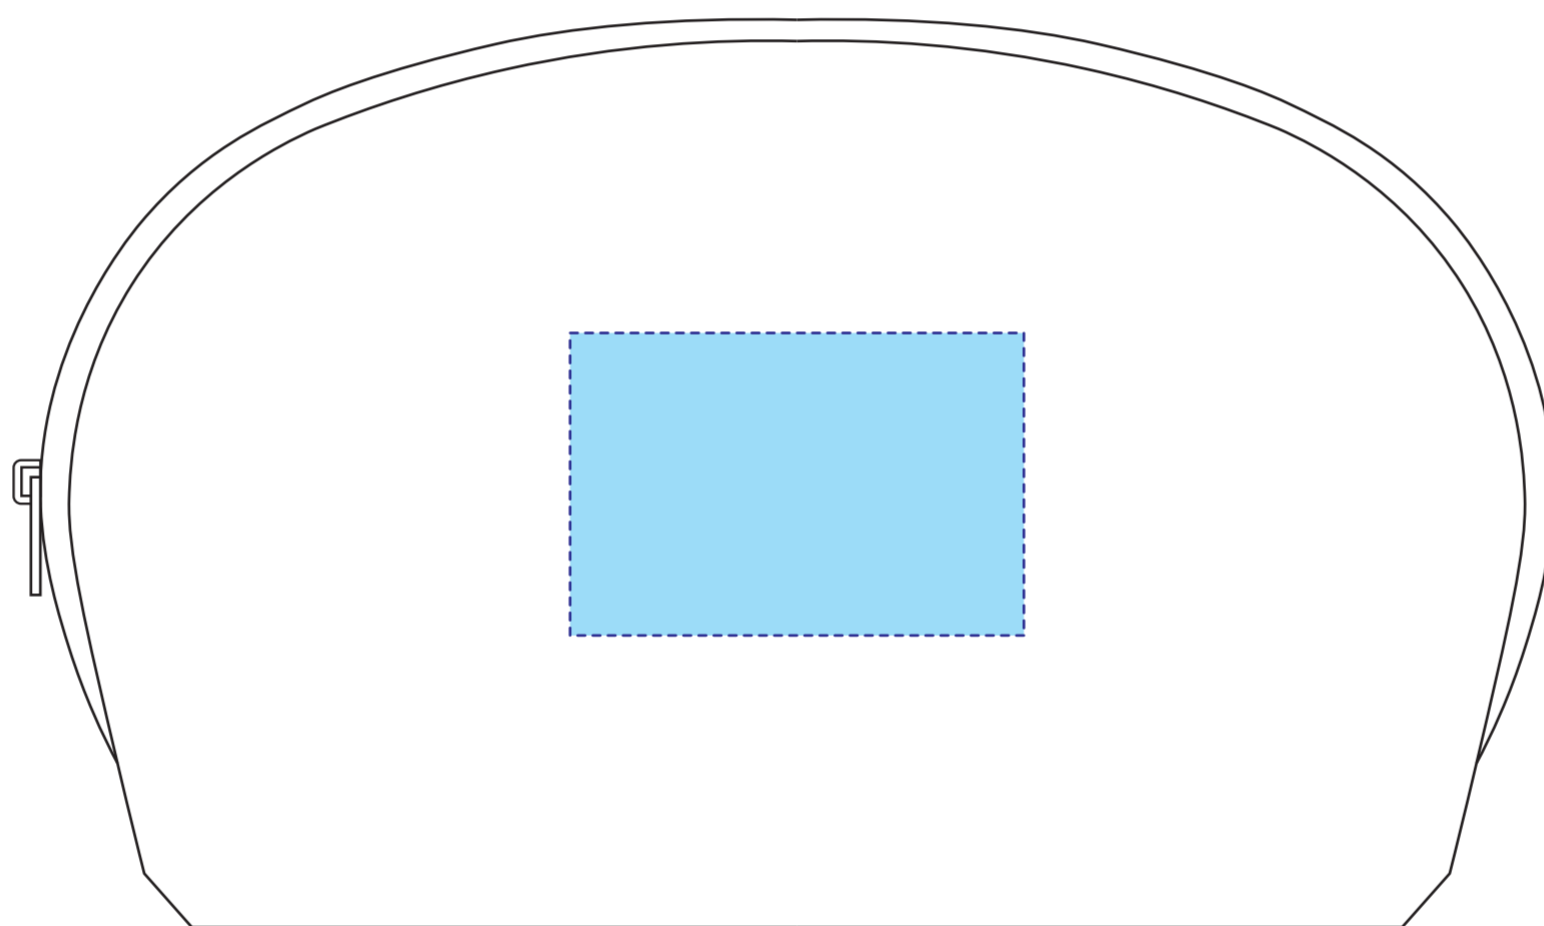

# ideas

RM54781

サティーナ／オーバルポーチ シルク印刷 1 色

印刷範囲：W60×H40mm

印刷色：

※DIC または PANTONE でご指定ください。

※データは必ず弊社フォーマットをご使用の上、ご入稿ください。  
データはスミ 1 色にしてください。

**データを作成される方は、必ず事前にお読みください。**