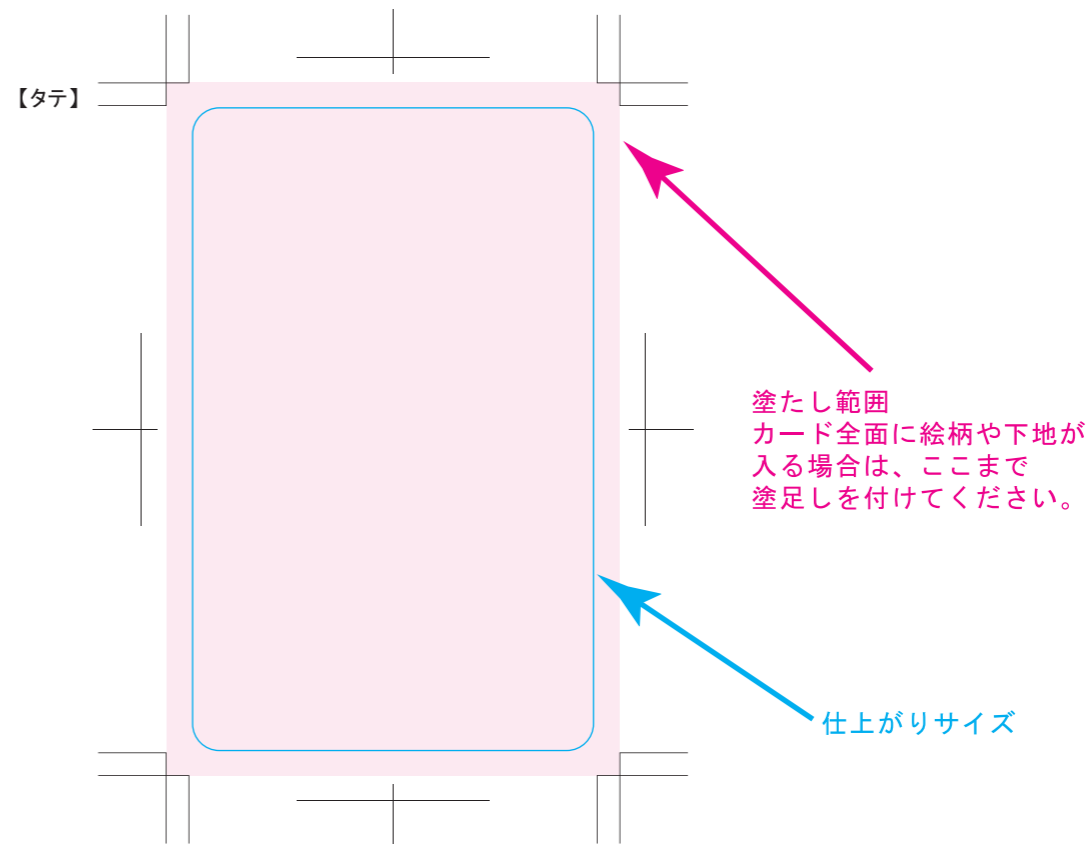

# ideas

TO-08

カタログギフトカード 15600円コース【コーデリア】 フルカラーインクジェット印刷

※CMYK でデータ作成をお願いいたします。

※印刷は仕上がりサイズ線より1～2mm 程度ずれる可能性があります。

必ず塗だし範囲までデザインのご作成をお願いいたします。

( 表面 )

( 裏面 )

※裏面の説明書きは横書き表示となります

※箱・封筒の台紙にセットする際は、縦向きデザインも左図のように横置き配置となります

当データの無断で複製・コピー・転用を禁じます。

Copyrights © ideas Corporation All rights Reserved.