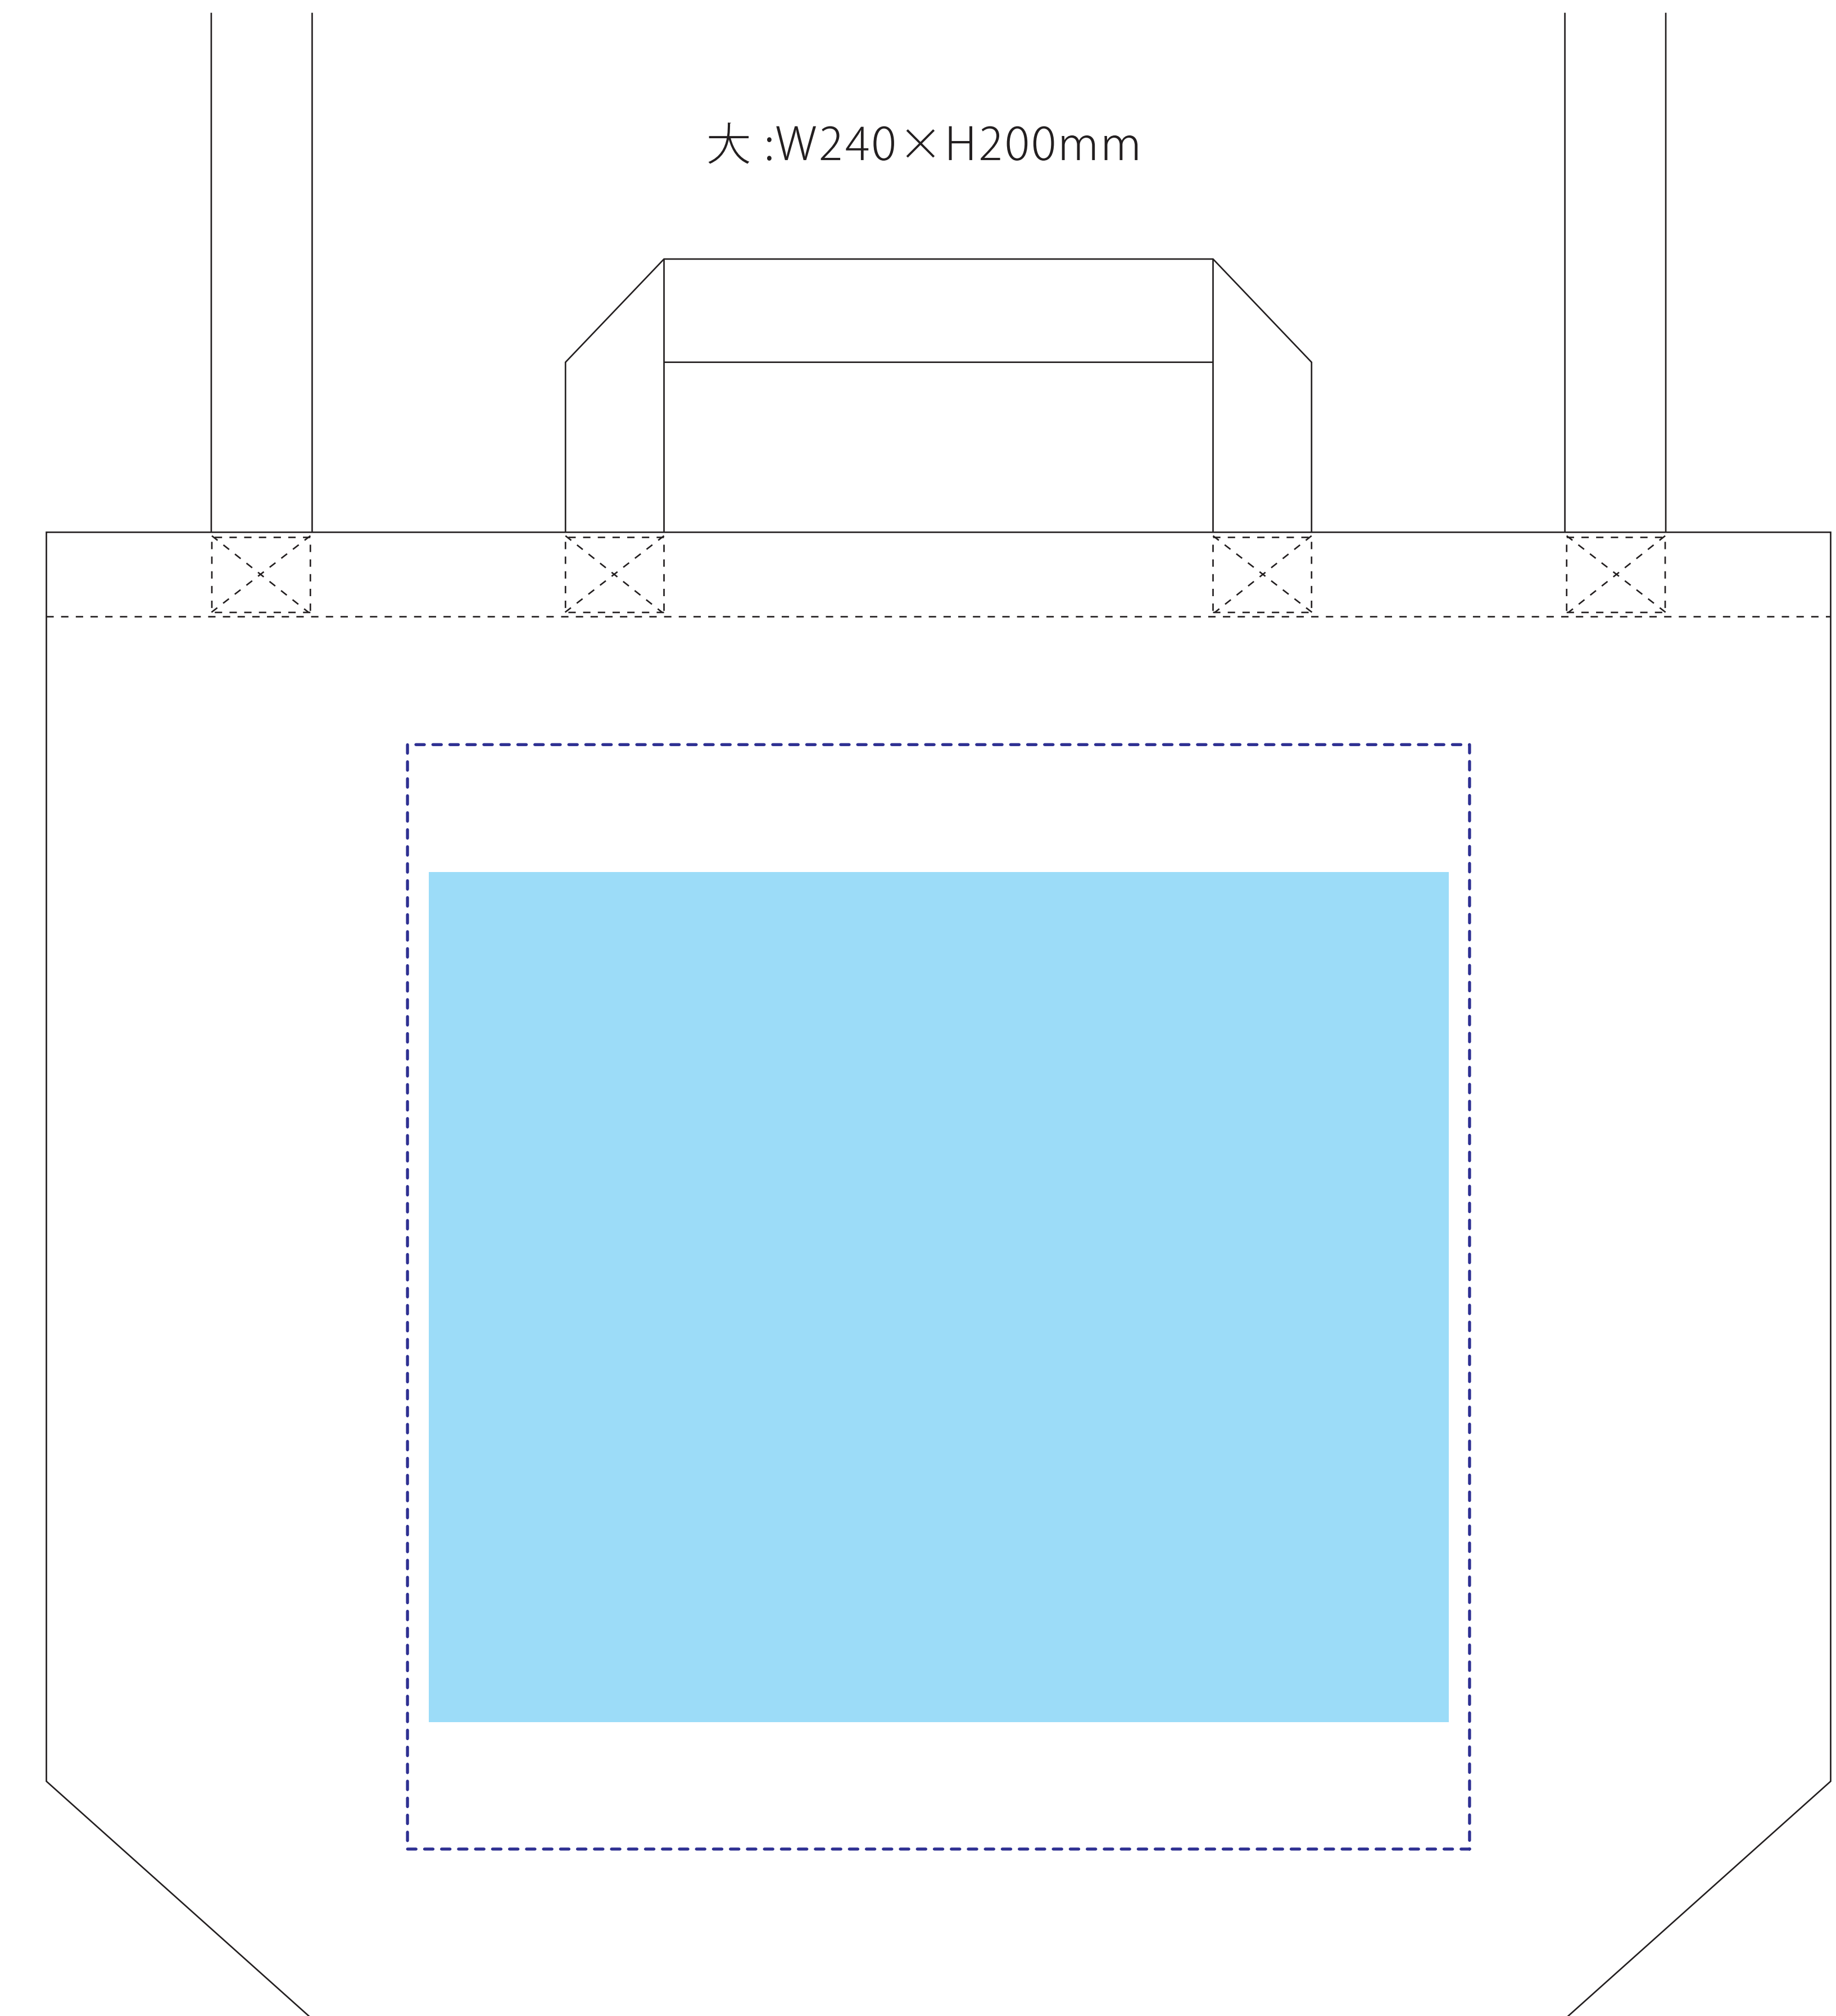

00779-TSH02

キャンバスショルダートート（ポケット付き） シルク印刷 1 色

印刷範囲：小 :W200×H200mm

大 :W240×H200mm

可動範囲：W250×H260mm

印刷色：

※DIC または PANTONE でご指定ください。

※データは必ず弊社フォーマットをご使用の上、ご入稿ください。
データはスミ 1 色にしてください。

■ 印刷範囲・・・印刷できる範囲です。デザインは水色の範囲内に収めてください。
□ 可動範囲・・・印刷範囲を移動することができる範囲です。