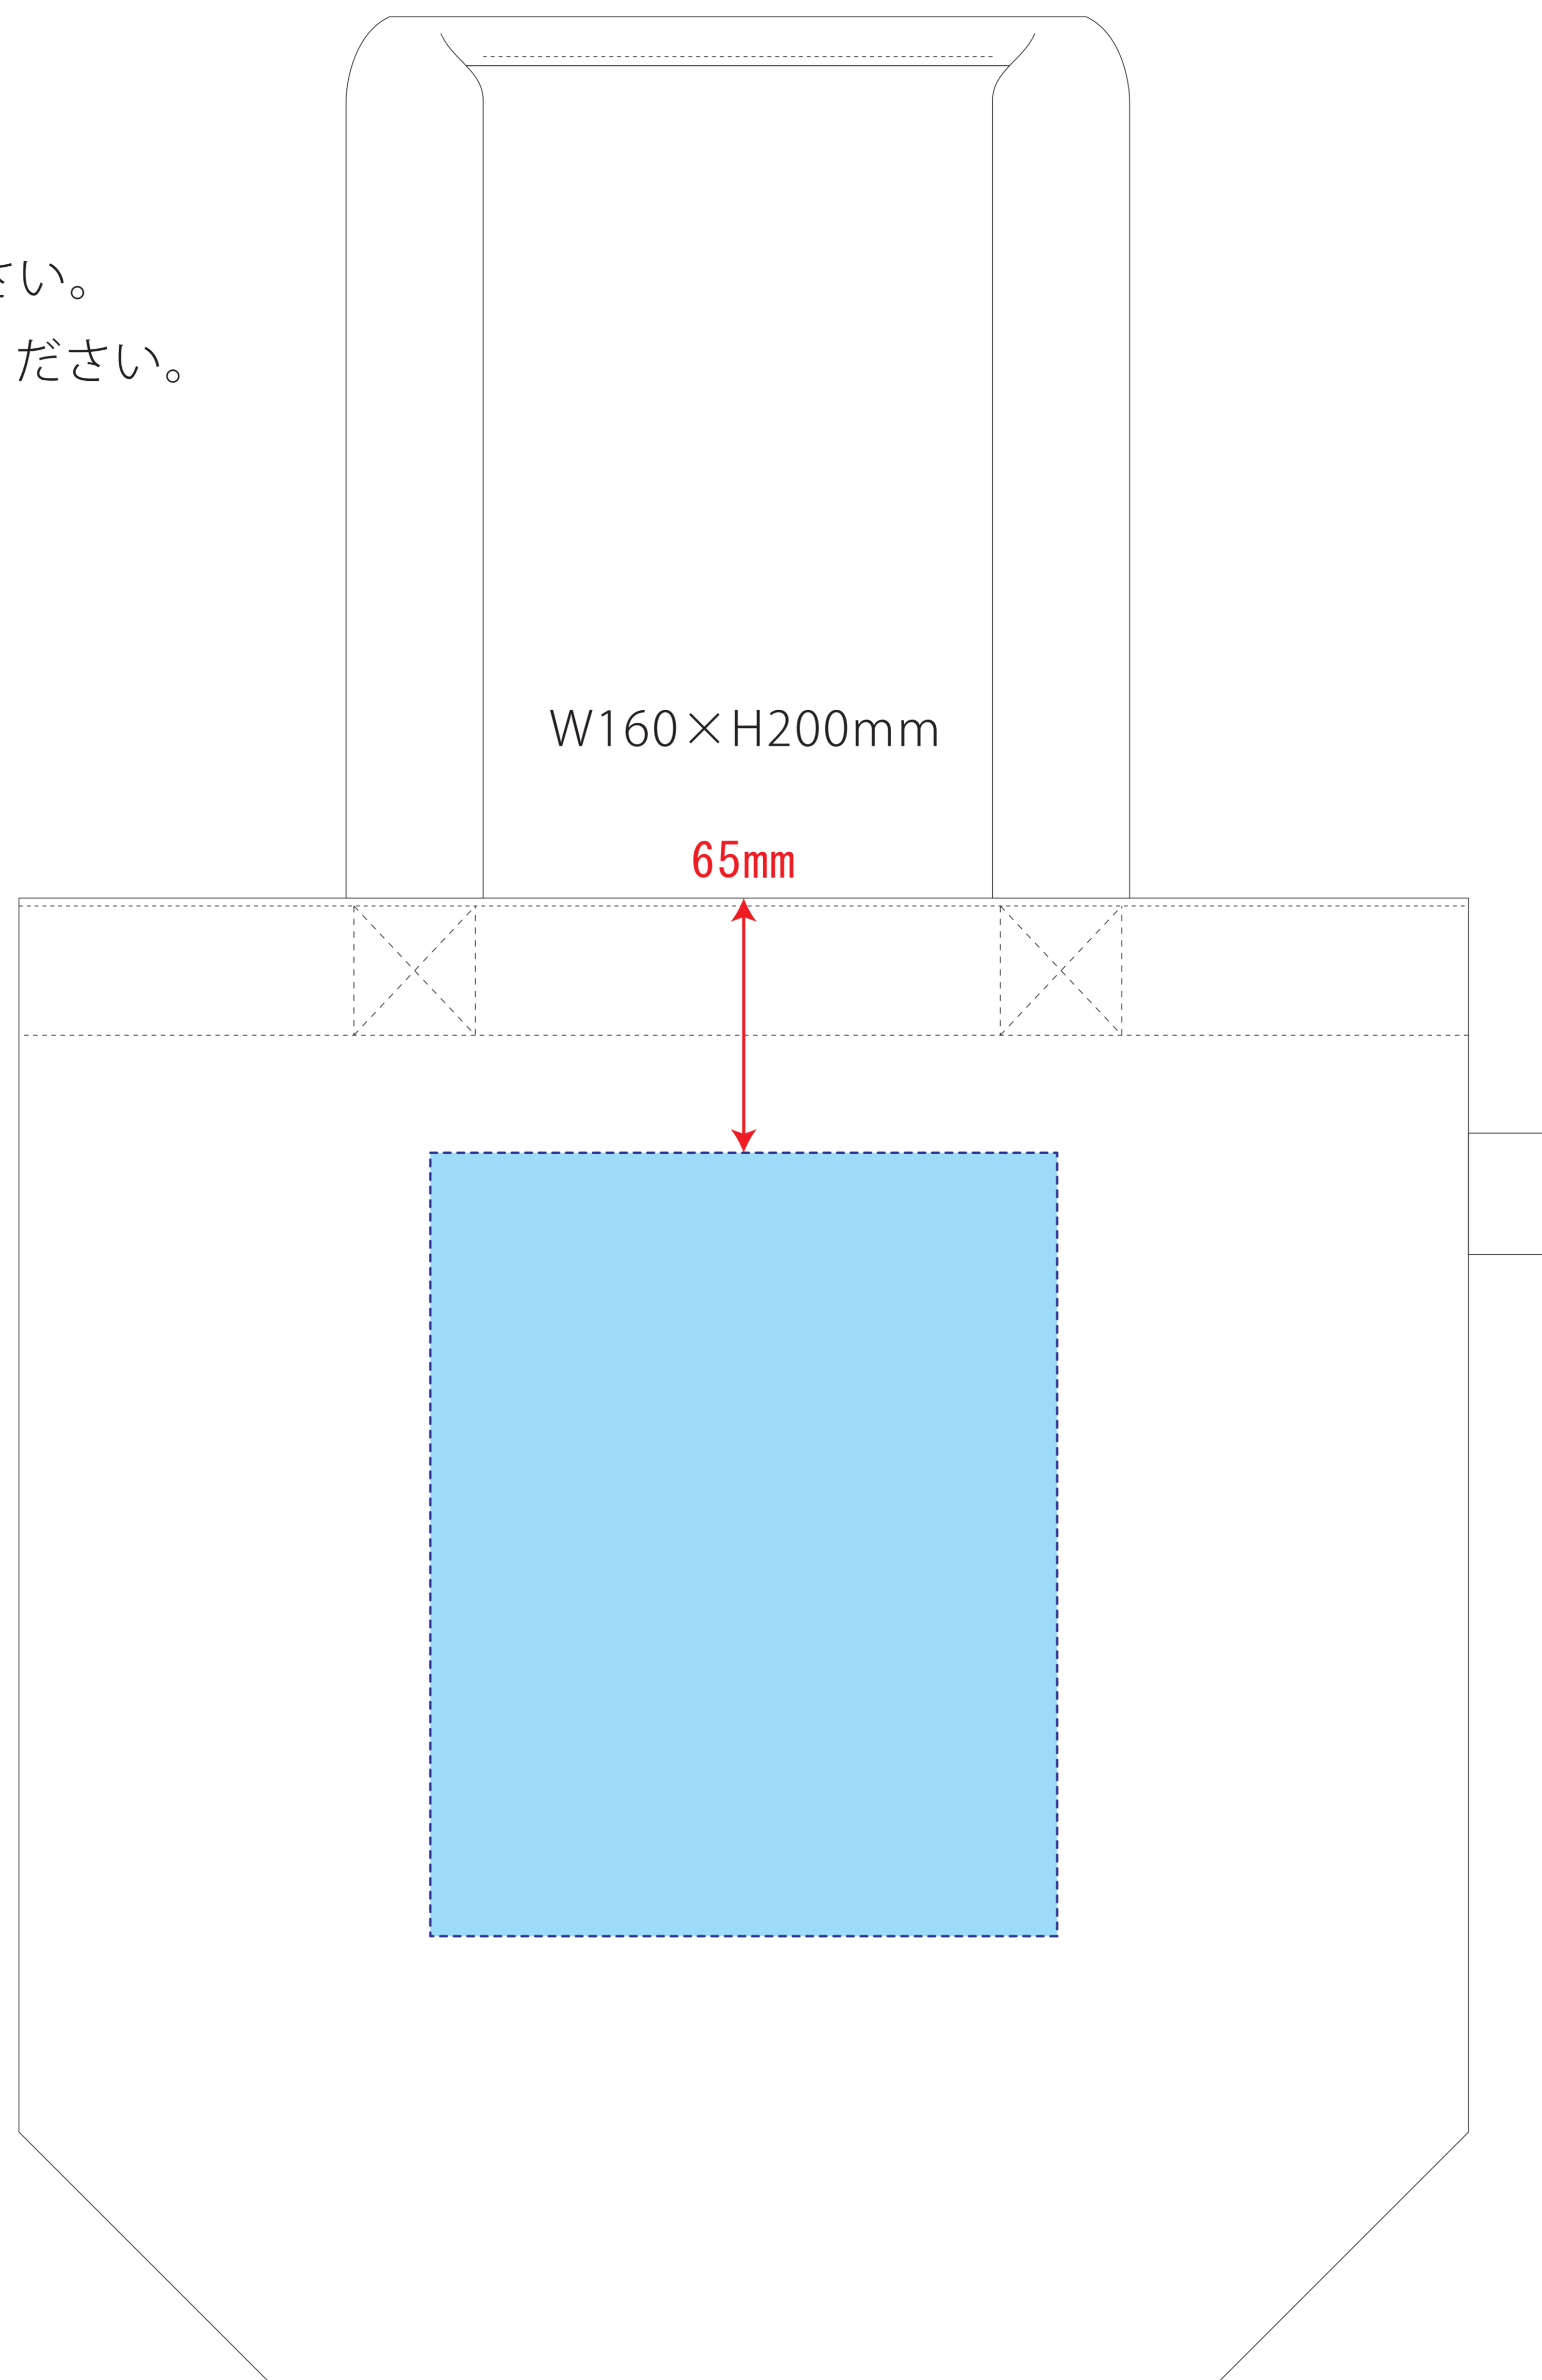

TF-0002

フェアトレードコットントート (M) シルク印刷 2色

印刷範囲：W160×H200mm

印刷色：

印刷色：

※DIC または PANTONE でご指定ください。

※2色が重なり合うデザインはご相談ください。

データを作成される方は、必ず事前にお読みください。