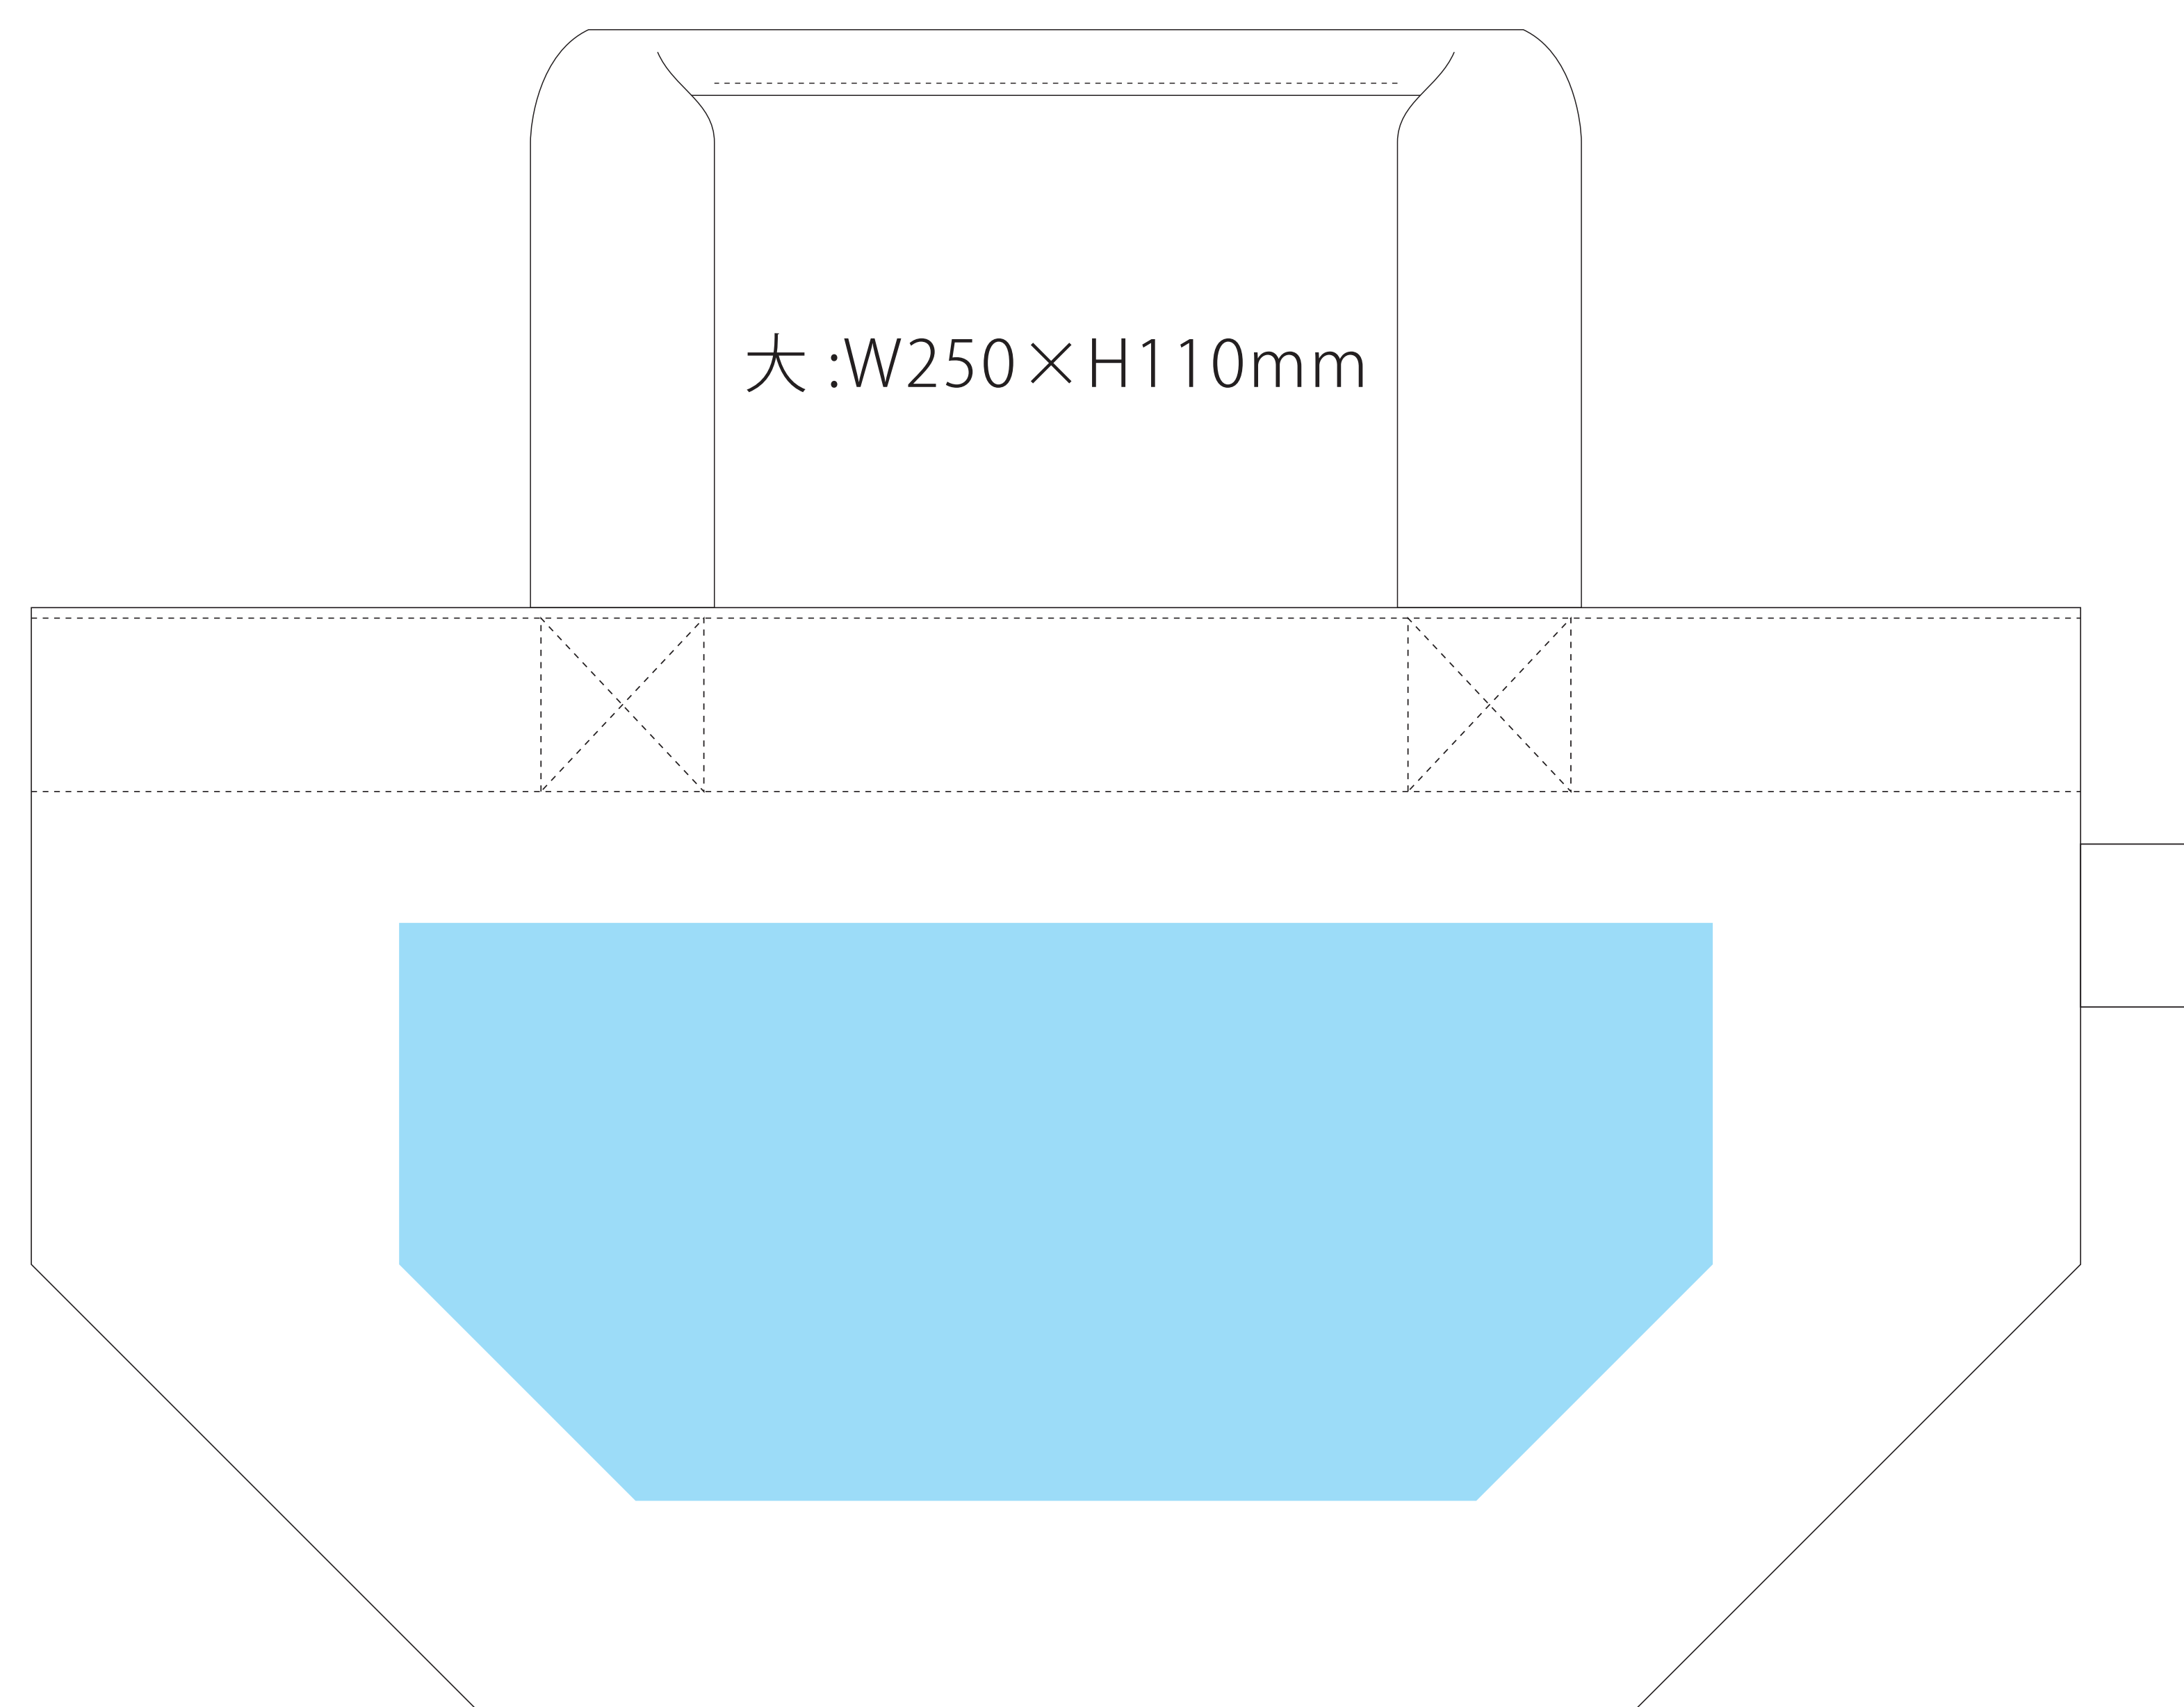

TF-0003

フェアトレードコットンキャンバストート (S) シルク印刷 1色

印刷範囲：小 :W200×H110mm

大 :W250×H110mm

印刷色：

※DIC または PANTONE でご指定ください。

データを作成される方は、必ず事前にお読みください。

※入稿後データ修正が必要になった場合、別途費用が発生いたしますので、ご注意ください。