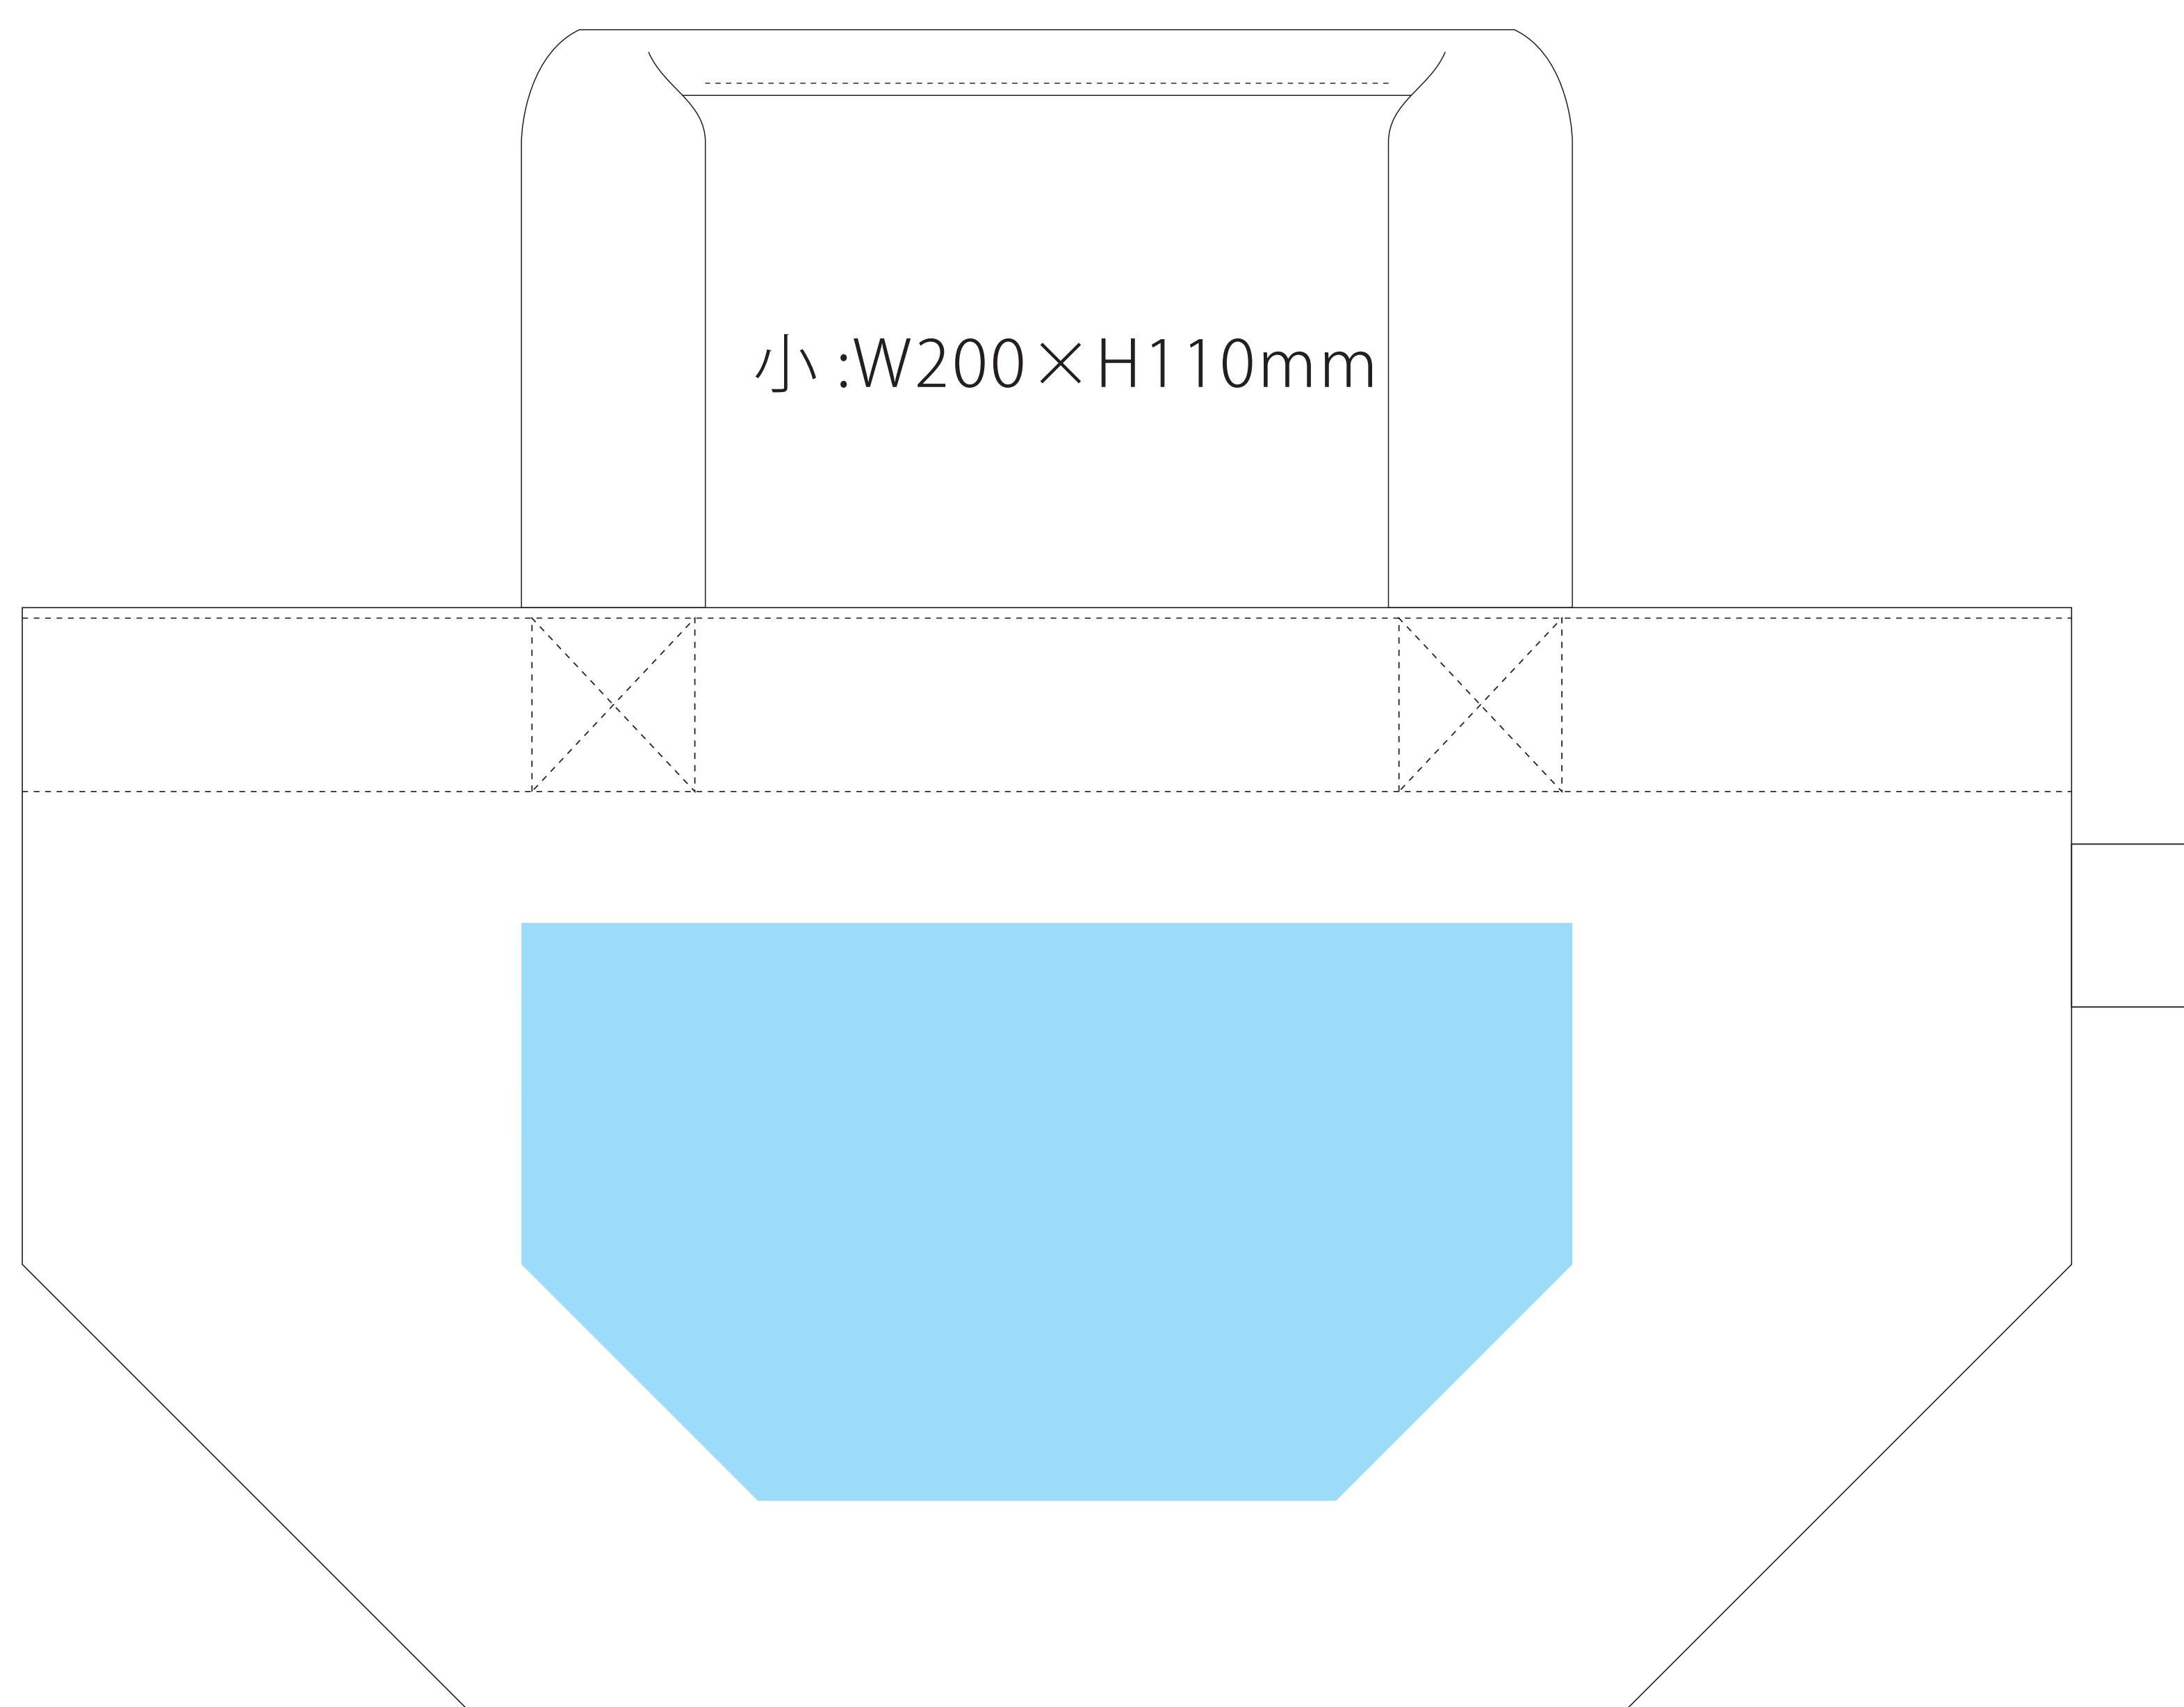

TF-0003

フェアトレードコットンキャンバストート (S) シルク印刷 1色

印刷範囲：小 :W200×H110mm

大 :W250×H110mm

印刷色：

※DIC または PANTONE でご指定ください。

データを作成される方は、必ず事前にお読みください。

※入稿後データ修正が必要になった場合、別途費用が発生いたしますので、ご注意ください。