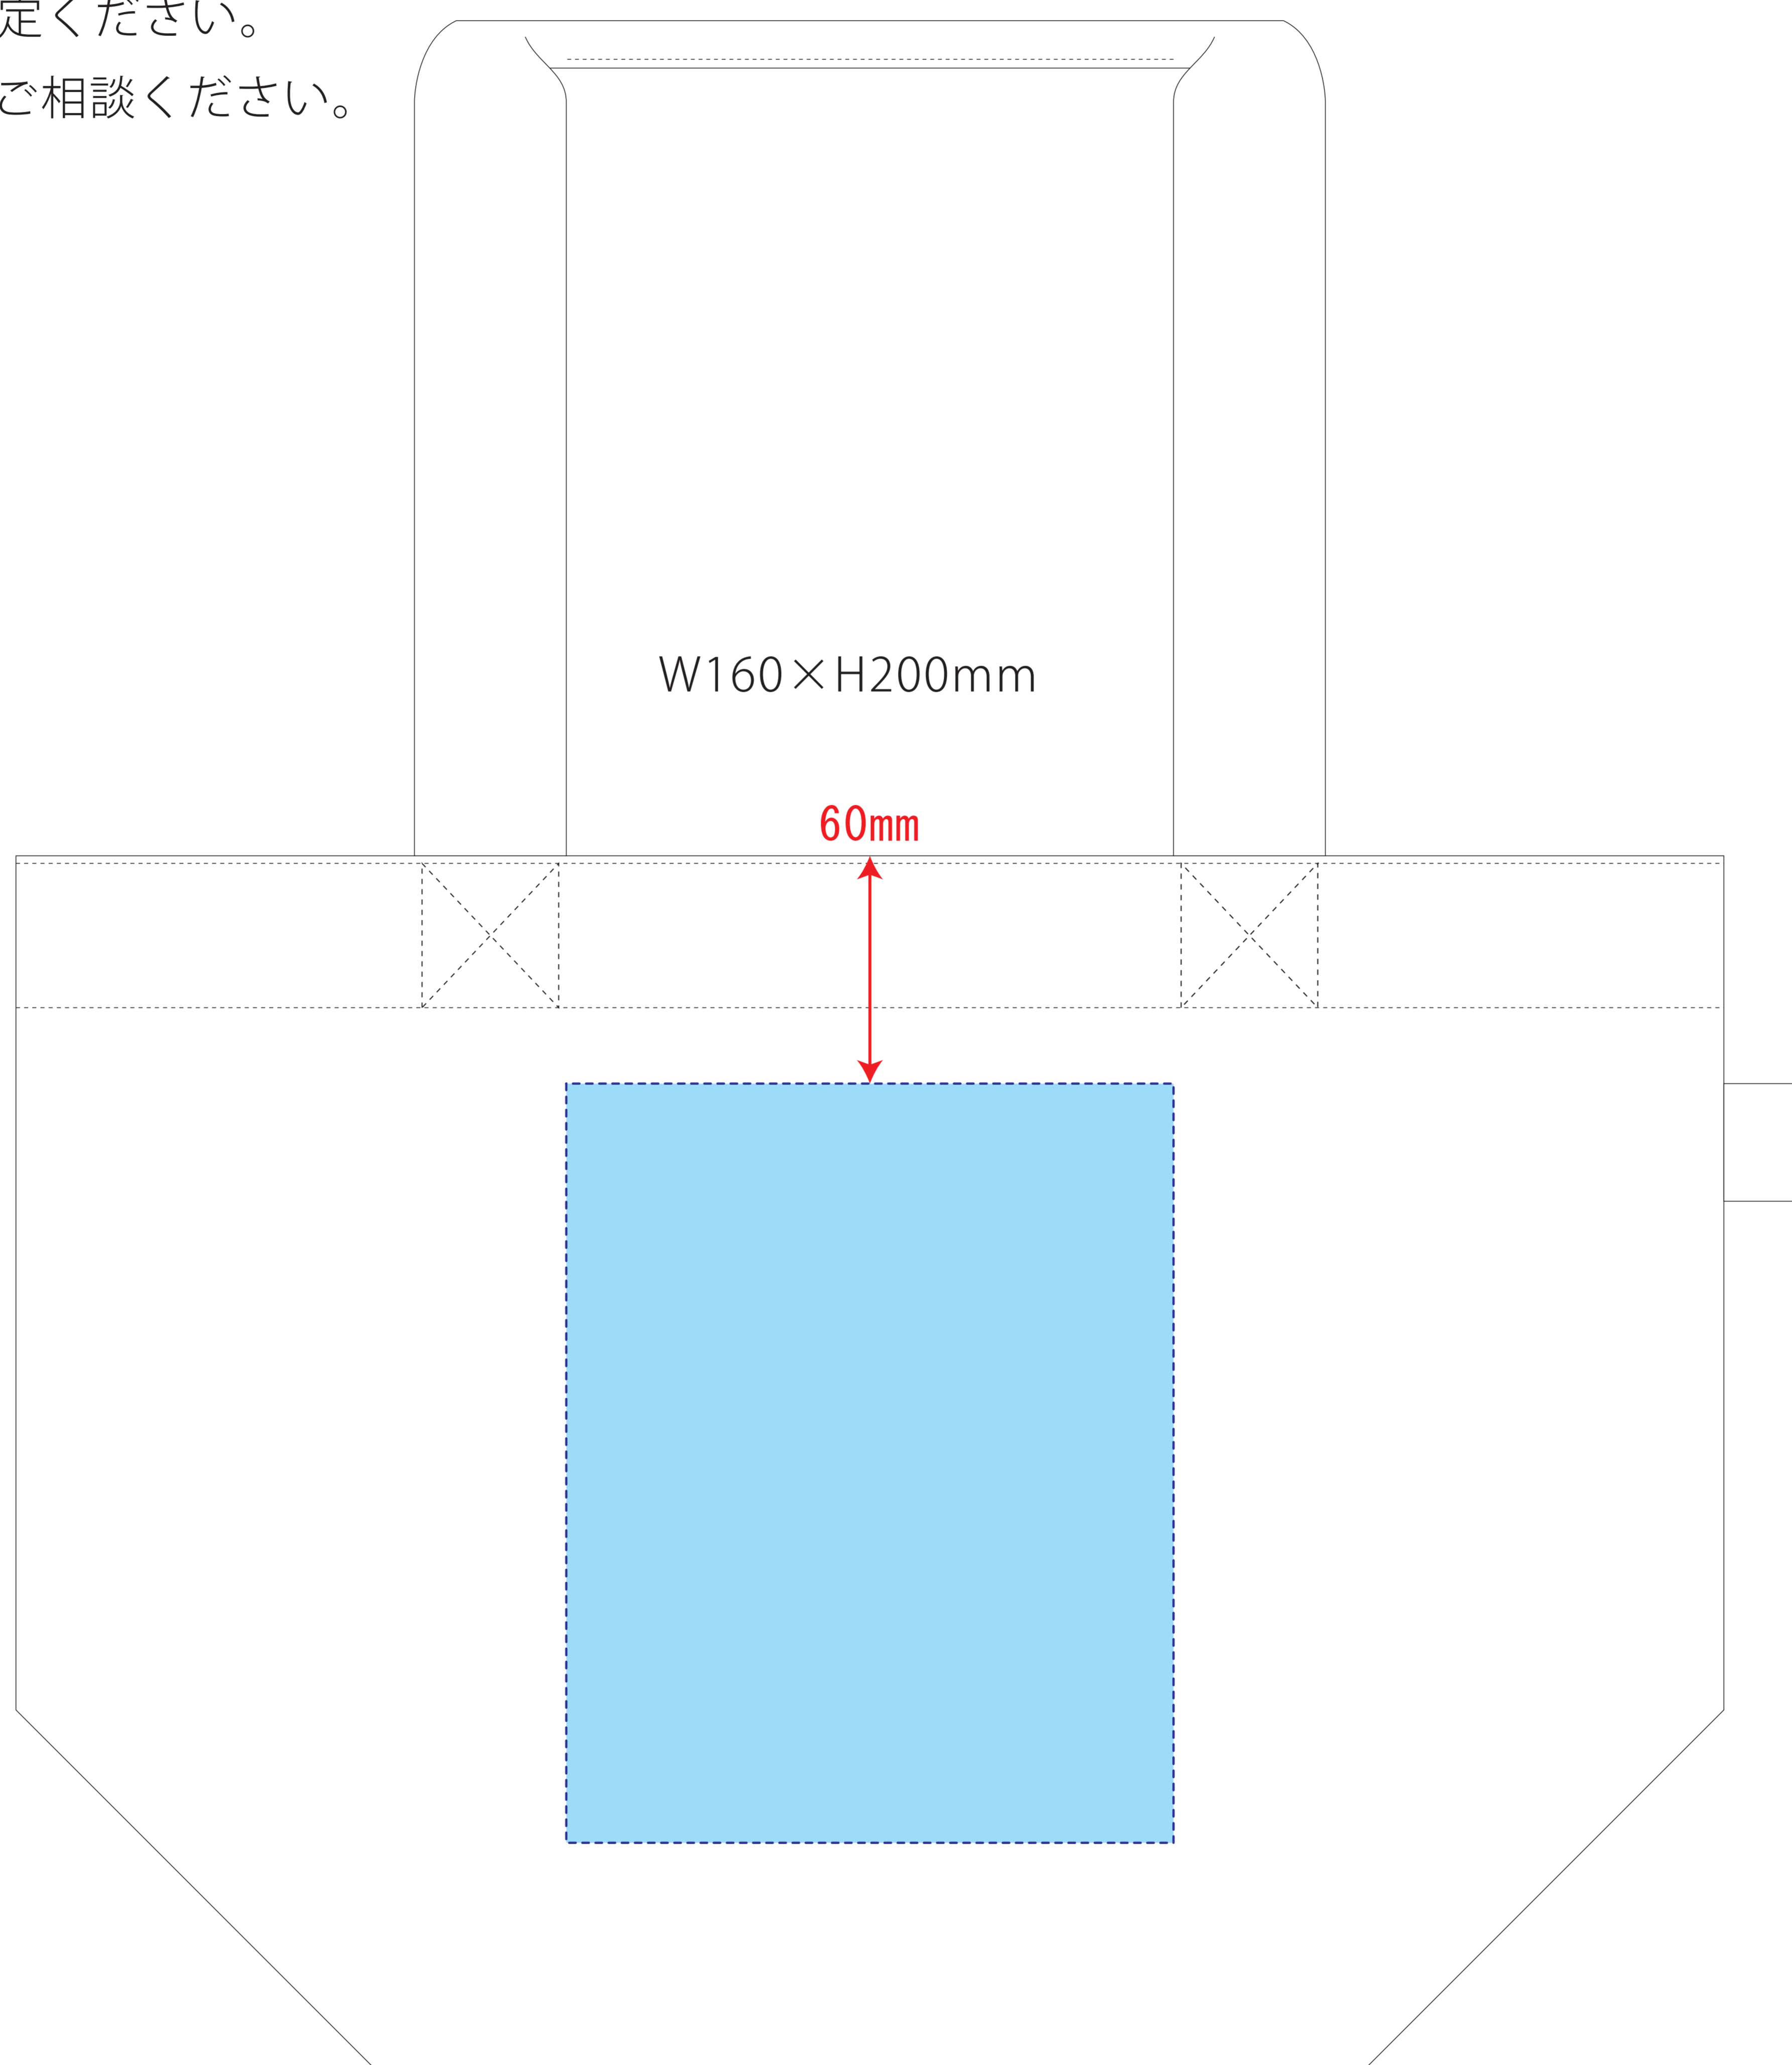

TF-0004

フェアトレードコットンキャンバストート (M) シルク印刷 1色

印刷範囲：W160×H200mm

印刷色：

印刷色：

※DIC または PANTONE でご指定ください。

※2色が重なり合うデザインはご相談ください。

データを作成される方は、必ず事前にお読みください。