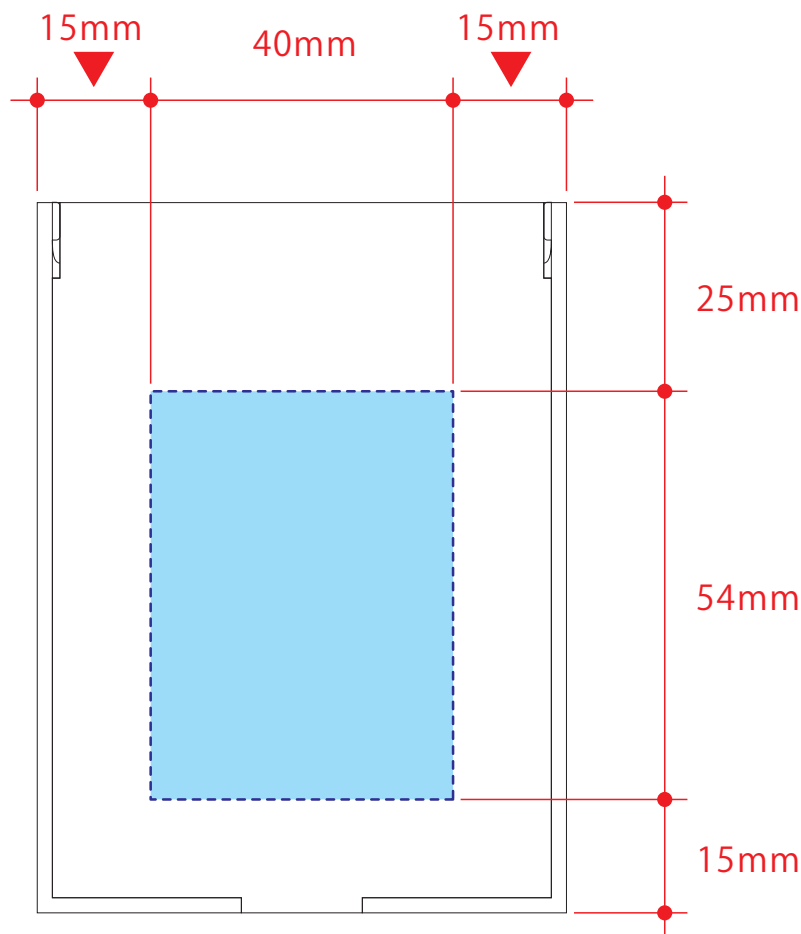

※データは必ず弊社フォーマットをご使用の上、ご入稿ください。
データはスミ1色にしてください。

TM-0025

マットスクエアミラー (S) シルク印刷 1色

印刷範囲：W40×H54mm

印刷色：

※DIC または PANTONE でご指定ください。

データを作成される方は、必ず事前にお読みください。

※入稿後データ修正が必要になった場合、別途費用が発生いたしますので、ご注意ください。

入稿形式について

保存形式：保存形式はepsを推奨。aiでも可
バージョン：verCS3以下
ファイルモード：CMYK
アウトライン：文字化けなどの問題を防ぐため、文字データは必ずアウトライン (画像) 化してください。

配置画像：保存形式 Adobe Photoshop 保存形式はepsかpsd
画像配置：画像は「配置」で同じフォルダ内に添付してください。「埋め込み」で埋め込んでしまうと解像度が落ちてしまいます。
解像度：台紙印刷/昇華転写/インクジェット：350dpi
その他は、イラストレーターで作成されたデータもしくは600~1200dpi程度の解像度がある画像データを推奨しております。
校正用画像データ： pdfかjpegで書き出し、併せてご入稿ください。