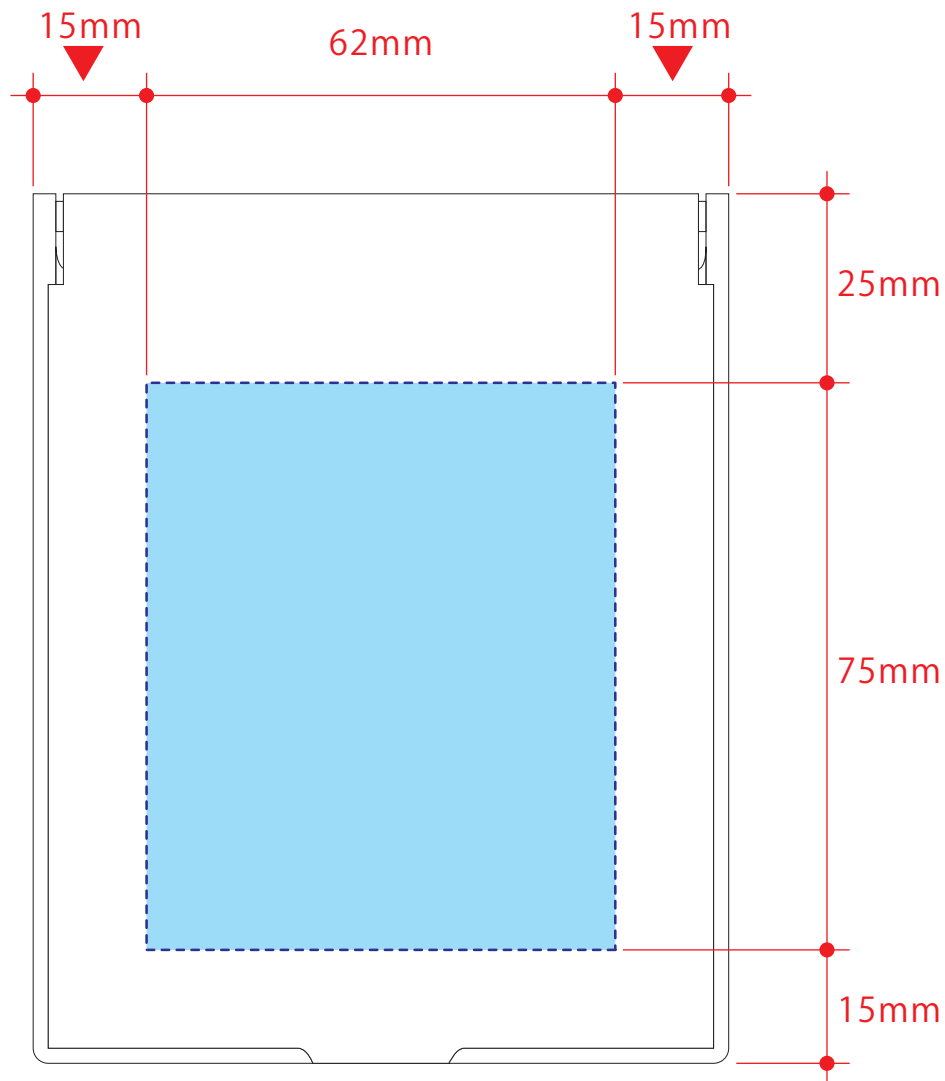

TM-0026

マットスクエアミラー (M) 1色印刷

印刷範囲：W62×H75mm

印刷色：

※DIC または PANTONE でご指定ください。

データを作成される方は、必ず事前にお読みください。

※入稿後データ修正が必要になった場合、別途費用が発生いたしますので、ご注意ください。

入稿形式について

保存形式：保存形式はepsを推奨。aiでも可
バージョン：verCS3以下
ファイルモード：CMYK
アウトライン：文字化けなどの問題を防ぐため、文字データは必ずアウトライン(画像)化してください。

配置画像：保存形式 Adobe Photoshop 保存形式はepsかpsd
画像配置：画像は「配置」で同じフォルダ内に添付してください。「埋め込み」で埋め込んでしまうと解像度が落ちてしまいます。
解像度：台紙印刷/昇華転写/インクジェット：350dpi
その他は、イラストレーターで作成されたデータもしくは600~1200dpi程度の解像度がある画像データを推奨しております。
校正用画像データ： pdfかjpegで書き出し、併せてご入稿ください。