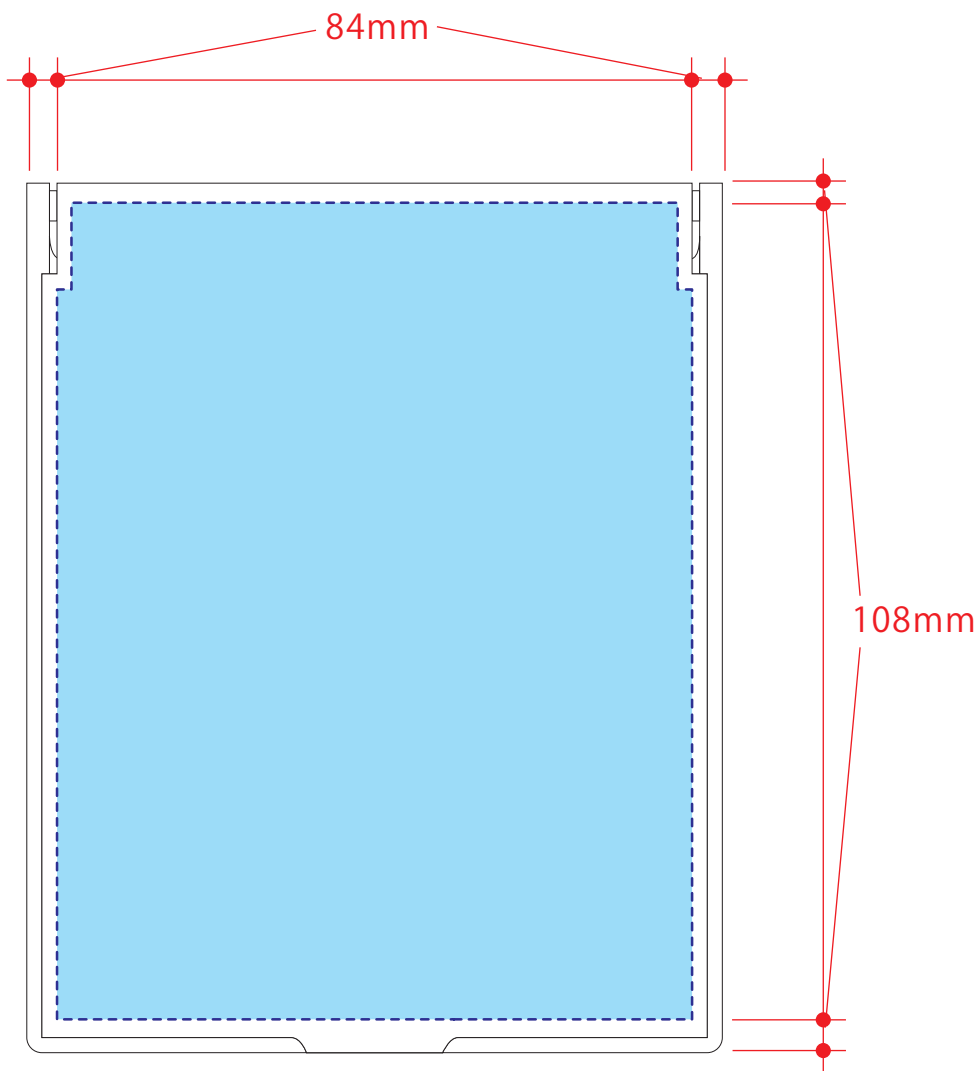

# ideas

TM-0028

フロストスクエアミラー (M)

W84×H108mm

※CMYK でデータ作成をお願いいたします。

※データは必ず弊社フォーマットをご使用の上、ご入稿ください。  
社名、ロゴ、コピーライト etc、大事な情報は  
印刷可能枠内ぎりぎりに配置しないようにしてください。

**データを作成される方は、必ず事前にお読みください。**

※入稿後データ修正が必要になった場合、別途費用が発生いたしますので、ご注意ください。

## 入稿形式について

保存形式: 保存形式はepsを推奨。aiでも可  
バージョン: verCS3以下  
ファイルモード: CMYK  
アウトライン: 文字化けなどの問題を防ぐため、文字データは必ずアウトライン(画像)化してください。

配置画像: 保存形式 Adobe Photoshop 保存形式はepsかpsd  
画像配置: 画像は「配置」で同じフォルダ内に添付してください。「埋め込み」で埋め込んでしまうと解像度が落ちてしまいます。  
解像度: 台紙印刷/昇華転写/インクジェット: 350dpi  
その他は、イラストレーターで作成されたデータもしくは600~1200dpi程度の解像度がある画像データを推奨しております。  
校正用画像データ: pdfかjpegで書き出し、併せてご入稿ください。