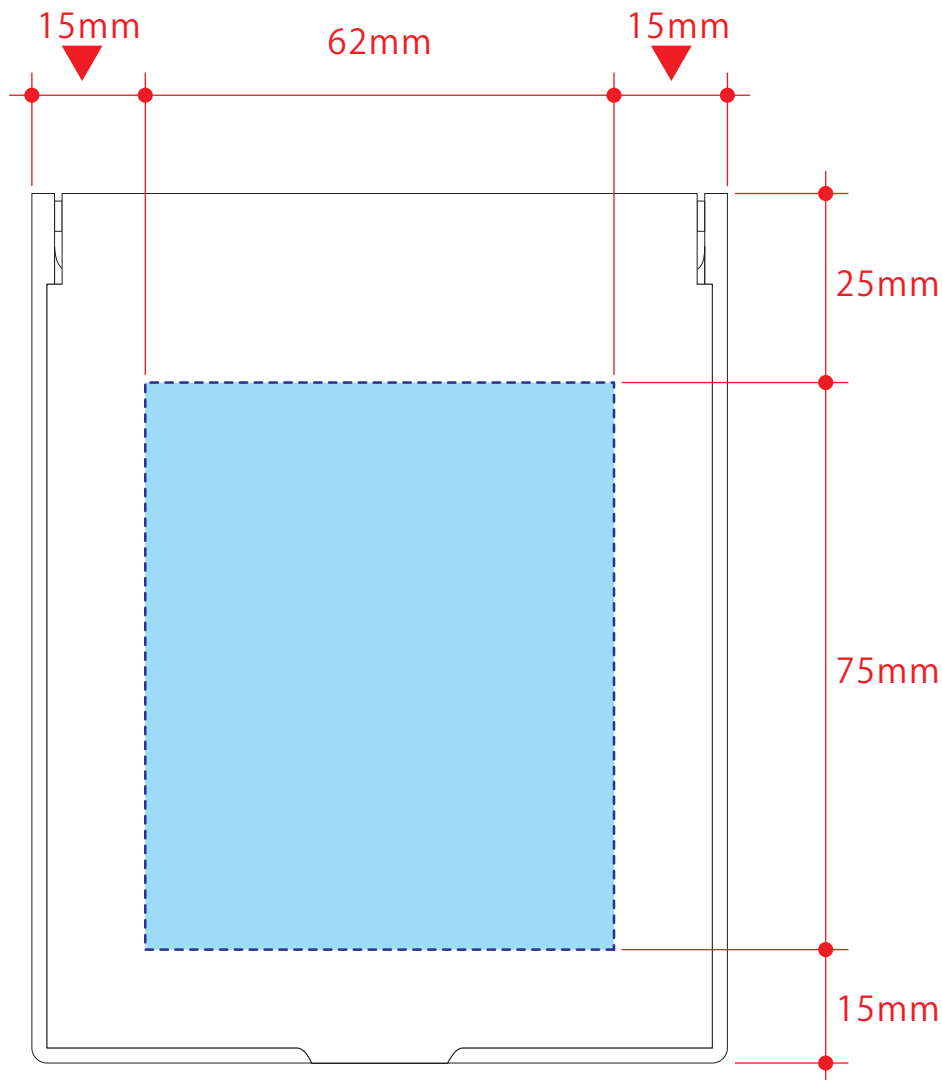

TM-0028

フロストスクエアミラー (M) 1色印刷

印刷範囲：W62×H75mm

印刷色：

※DIC または PANTONE でご指定ください。

データを作成される方は、必ず事前にお読みください。

※入稿後データ修正が必要になった場合、別途費用が発生いたしますので、ご注意ください。

入稿形式について

保存形式：保存形式はepsを推奨。aiでも可
バージョン：verCS3以下
ファイルモード：CMYK
アウトライン：文字化けなどの問題を防ぐため、文字データは必ずアウトライン(画像)化してください。

配置画像：保存形式 Adobe Photoshop 保存形式はepsかpsd
画像配置：画像は「配置」で同じフォルダ内に添付してください。「埋め込み」で埋め込んでしまうと解像度が落ちてしまいます。
解像度：台紙印刷/昇華転写/インクジェット：350dpi
その他は、イラストレーターで作成されたデータもしくは600~1200dpi程度の解像度がある画像データを推奨しております。
校正用画像データ： pdfかjpegで書き出し、併せてご入稿ください。