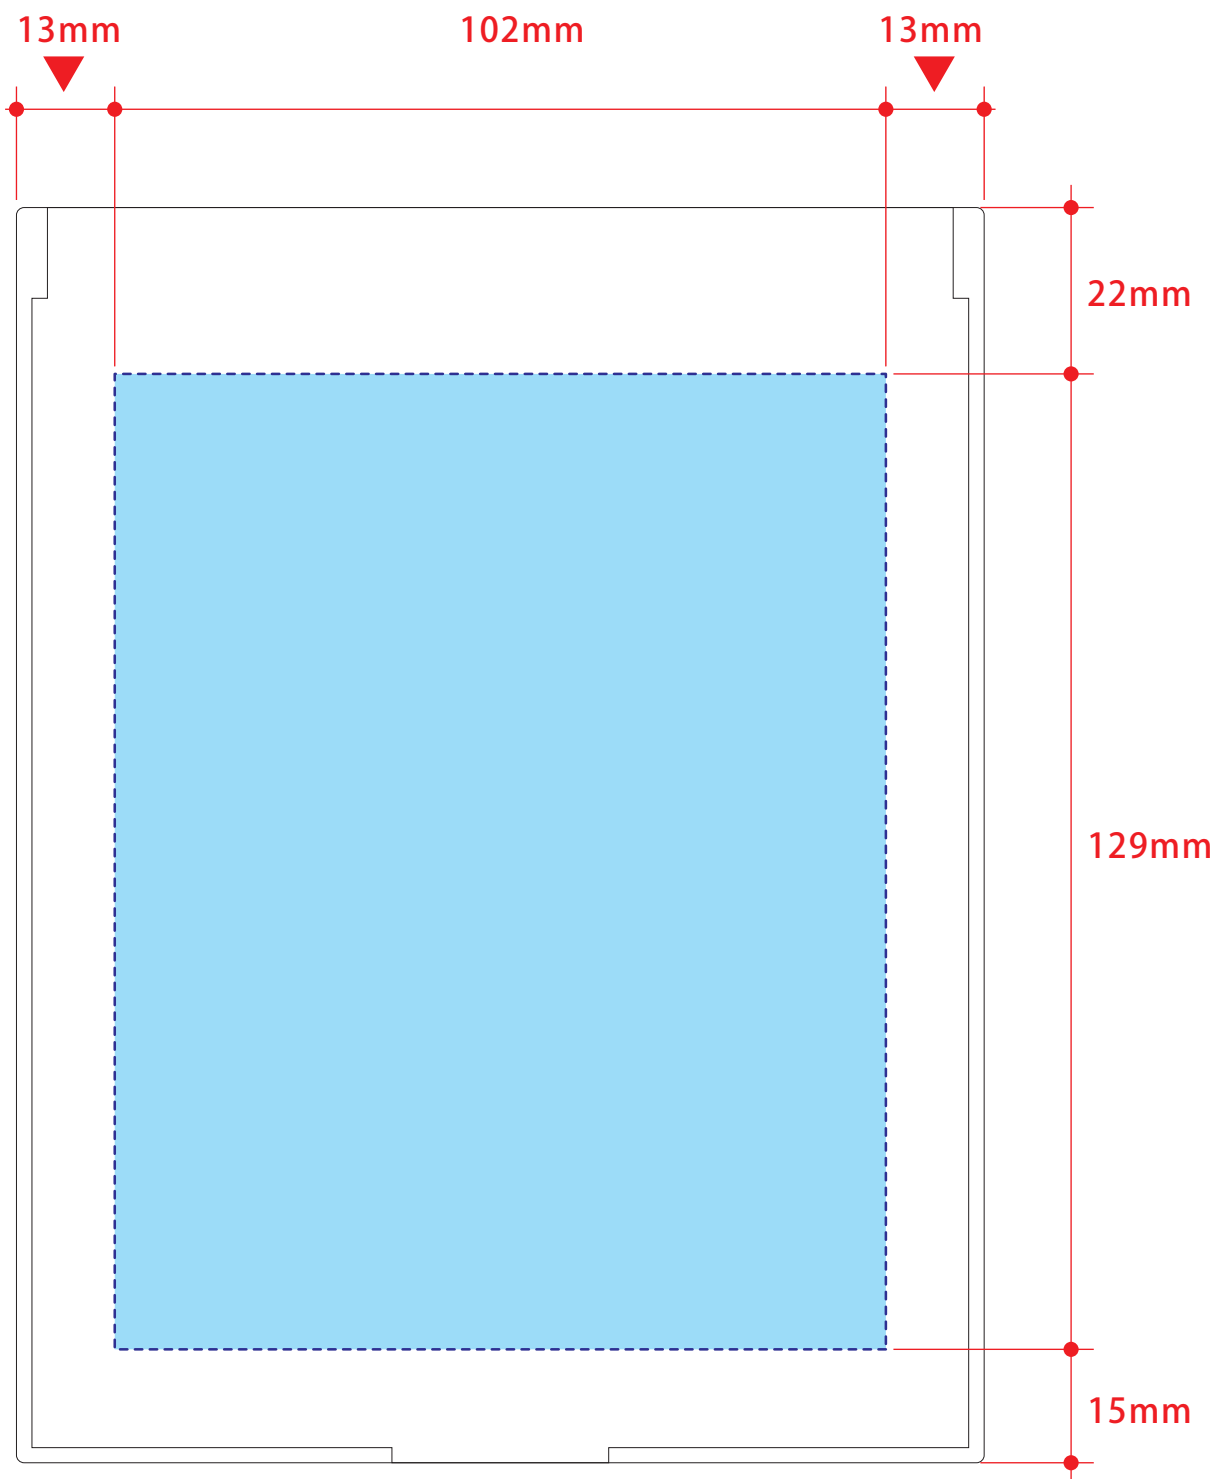

TM-0058

マットスクエアミラー（L） シルク印刷1色

印刷範囲：W102×H129mm

印刷色：

※DIC または PANTONE でご指定ください。

**データを作成される方は、必ず事前にお読みください。**

※入稿後データ修正が必要になった場合、別途費用が発生いたしますので、ご注意ください。

## 入稿形式について

保存形式：保存形式はepsを推奨。aiでも可  
バージョン：verCS3以下  
ファイルモード：CMYK  
アウトライン：文字化けなどの問題を防ぐため、文字データは必ずアウトライン（画像）化してください。

配置画像：保存形式 Adobe Photoshop 保存形式はepsかpsd  
画像配置：画像は「配置」で同じフォルダ内に添付してください。「埋め込み」で埋め込んでしまうと解像度が落ちてしまいます。  
解像度：台紙印刷/昇華転写/インクジェット：350dpi  
その他は、イラストレーターで作成されたデータもしくは600～1200dpi程度の解像度がある画像データを推奨しております。  
校正用画像データ： pdfかjpegで書き出し、併せてご入稿ください。