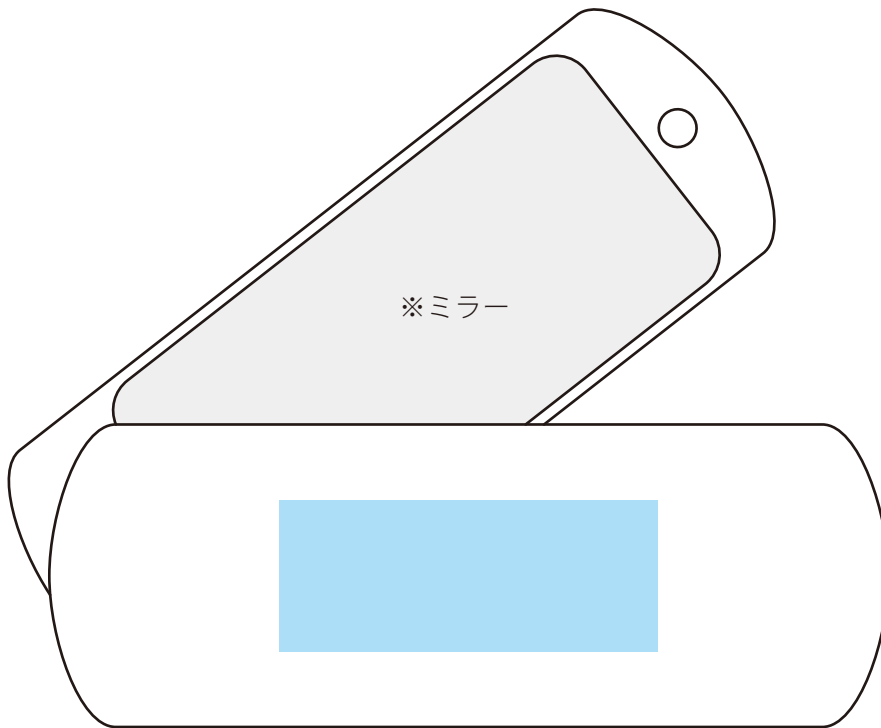

TM-0084

折りたたみ洋服クリーナー（ミラー付） パッド印刷 1色

印刷範囲：表面：W50×H20mm

印刷色：

※DIC または PANTONE でご指定ください。

※データはスミ 1色で作成してください。

■ 印刷範囲・・・印刷できる範囲です。デザインは水色の範囲内に収めてください。

データを作成される方は、必ず事前にお読みください。