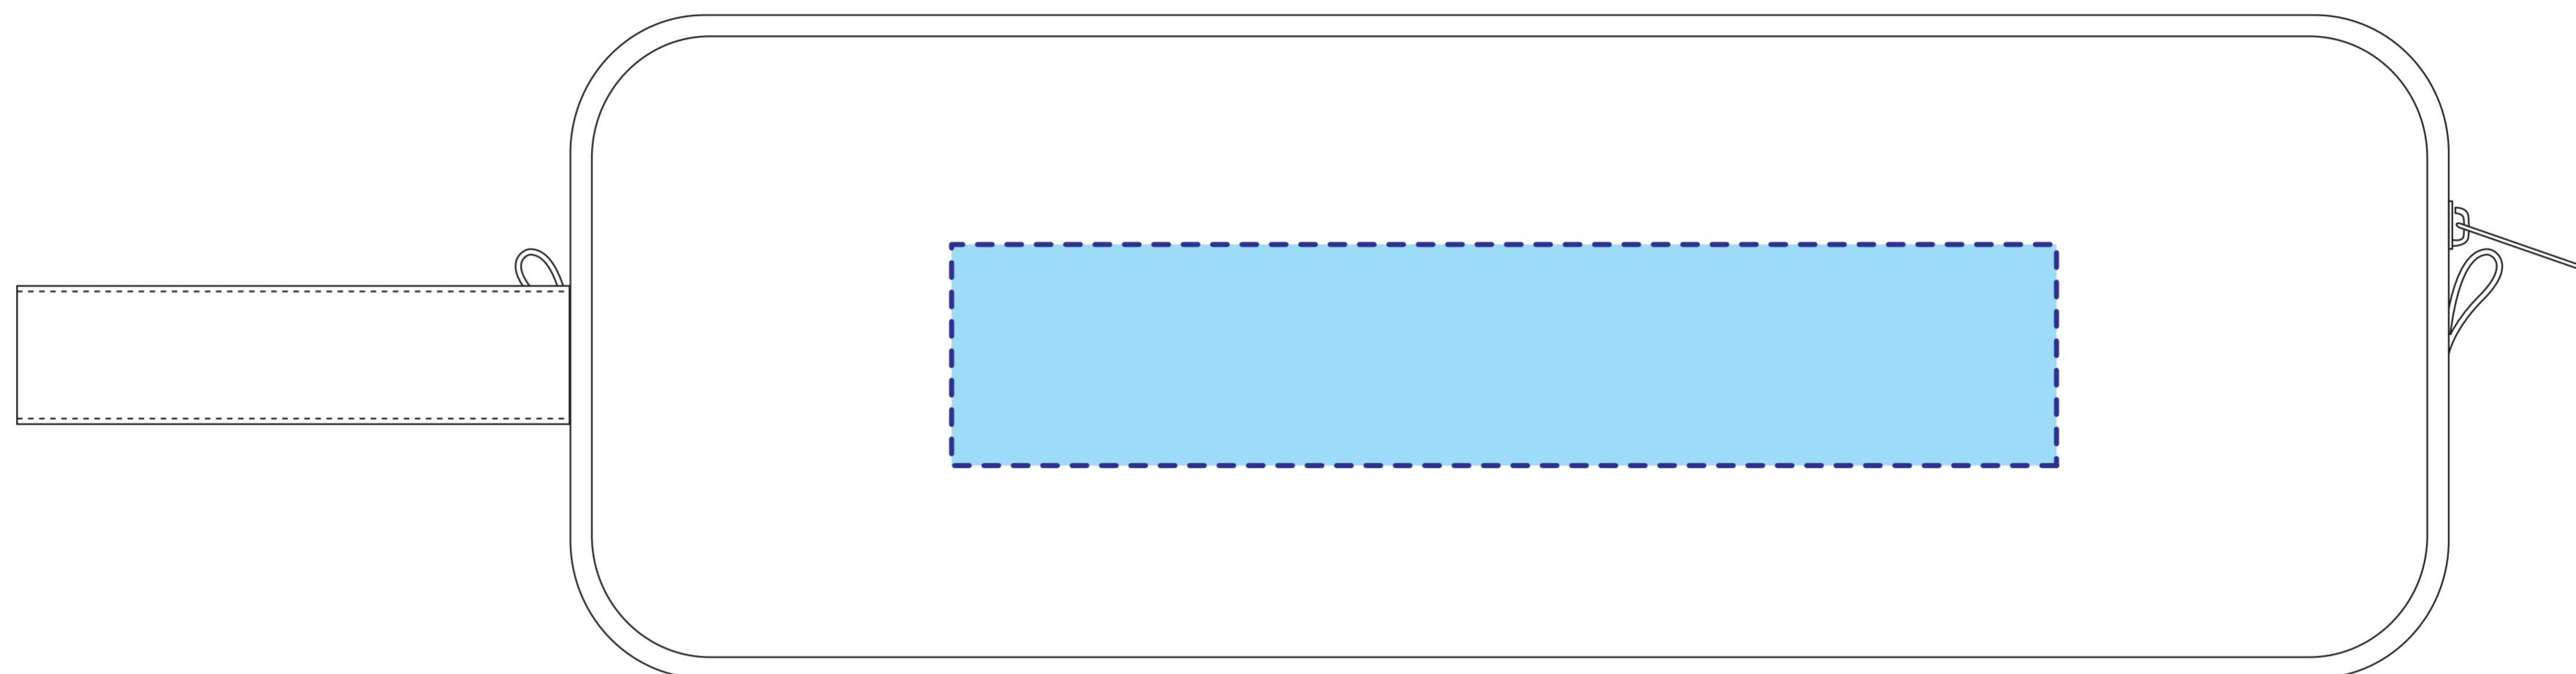

TR-0133

アクティブシューケース シルク印刷 1色

印刷範囲：小 W200×H40mm

大 W220×H40mm

印刷色：

※DICまたはPANTONEでご指定ください。

小 W200×H40mm

大 W220×H40mm