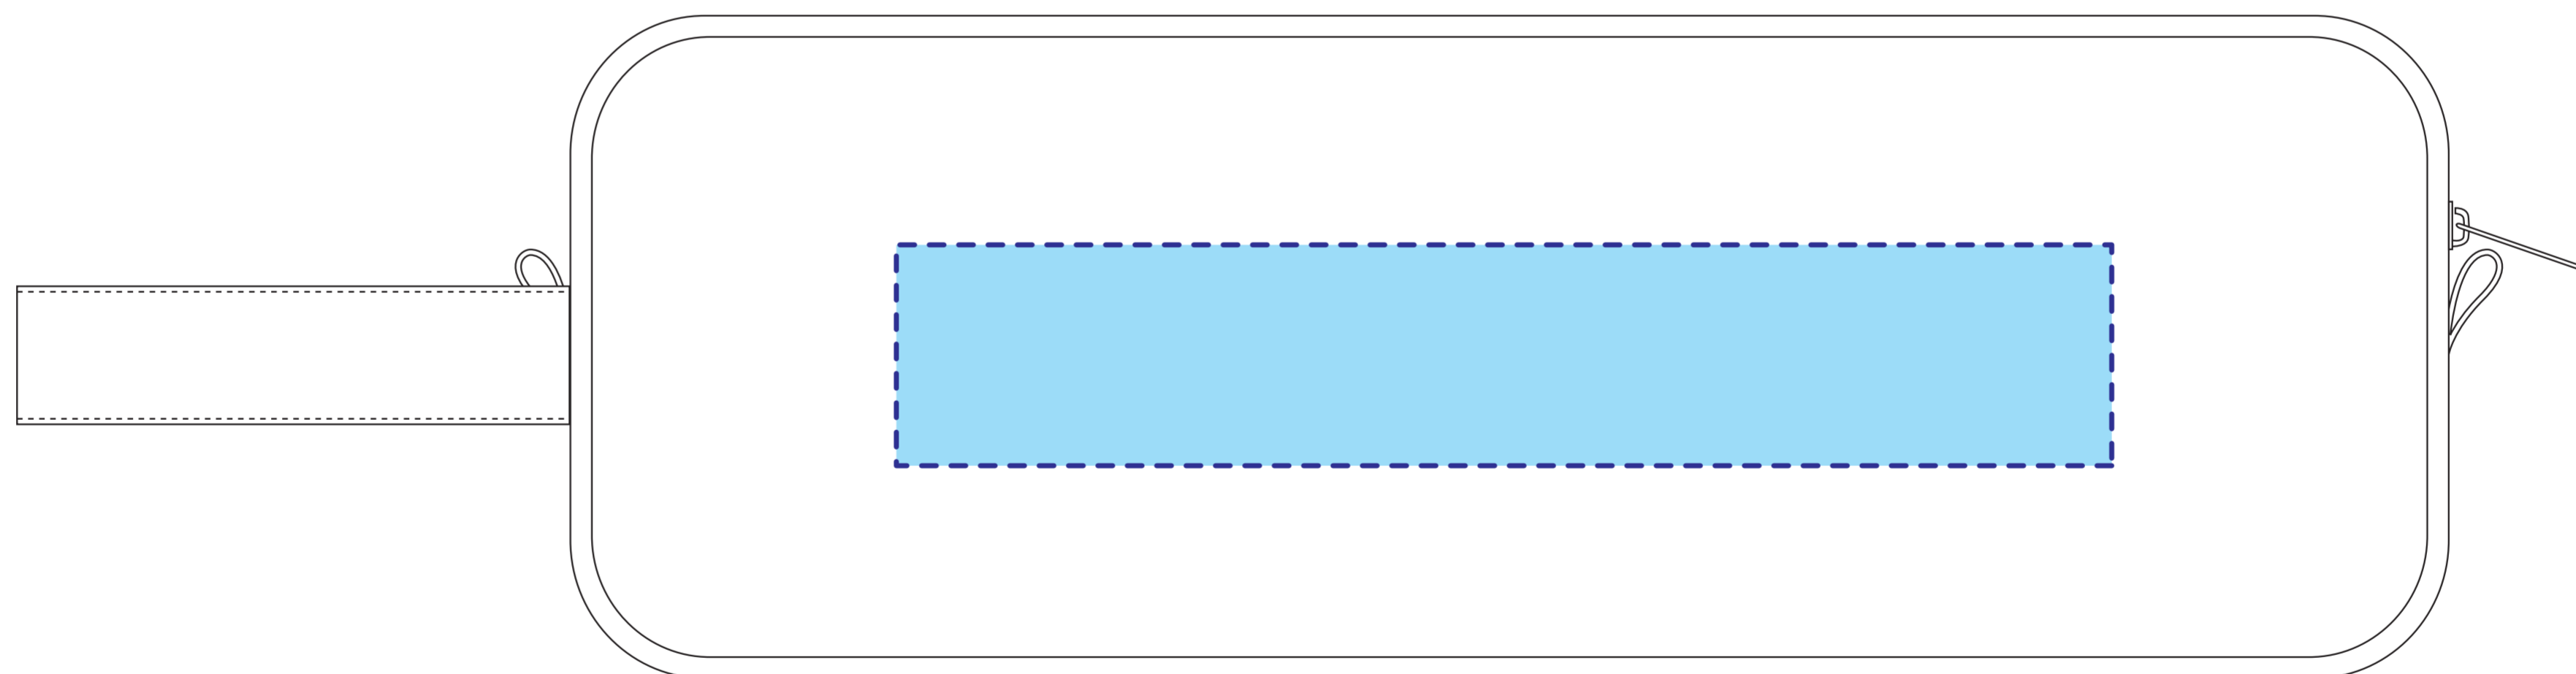

TR-0133

アクティブシューケース シルク印刷 1色

印刷範囲：小 W200×H40mm

大 W220×H40mm

印刷色：

※DICまたはPANTONEでご指定ください。

小 W200×H40mm

大 W220×H40mm