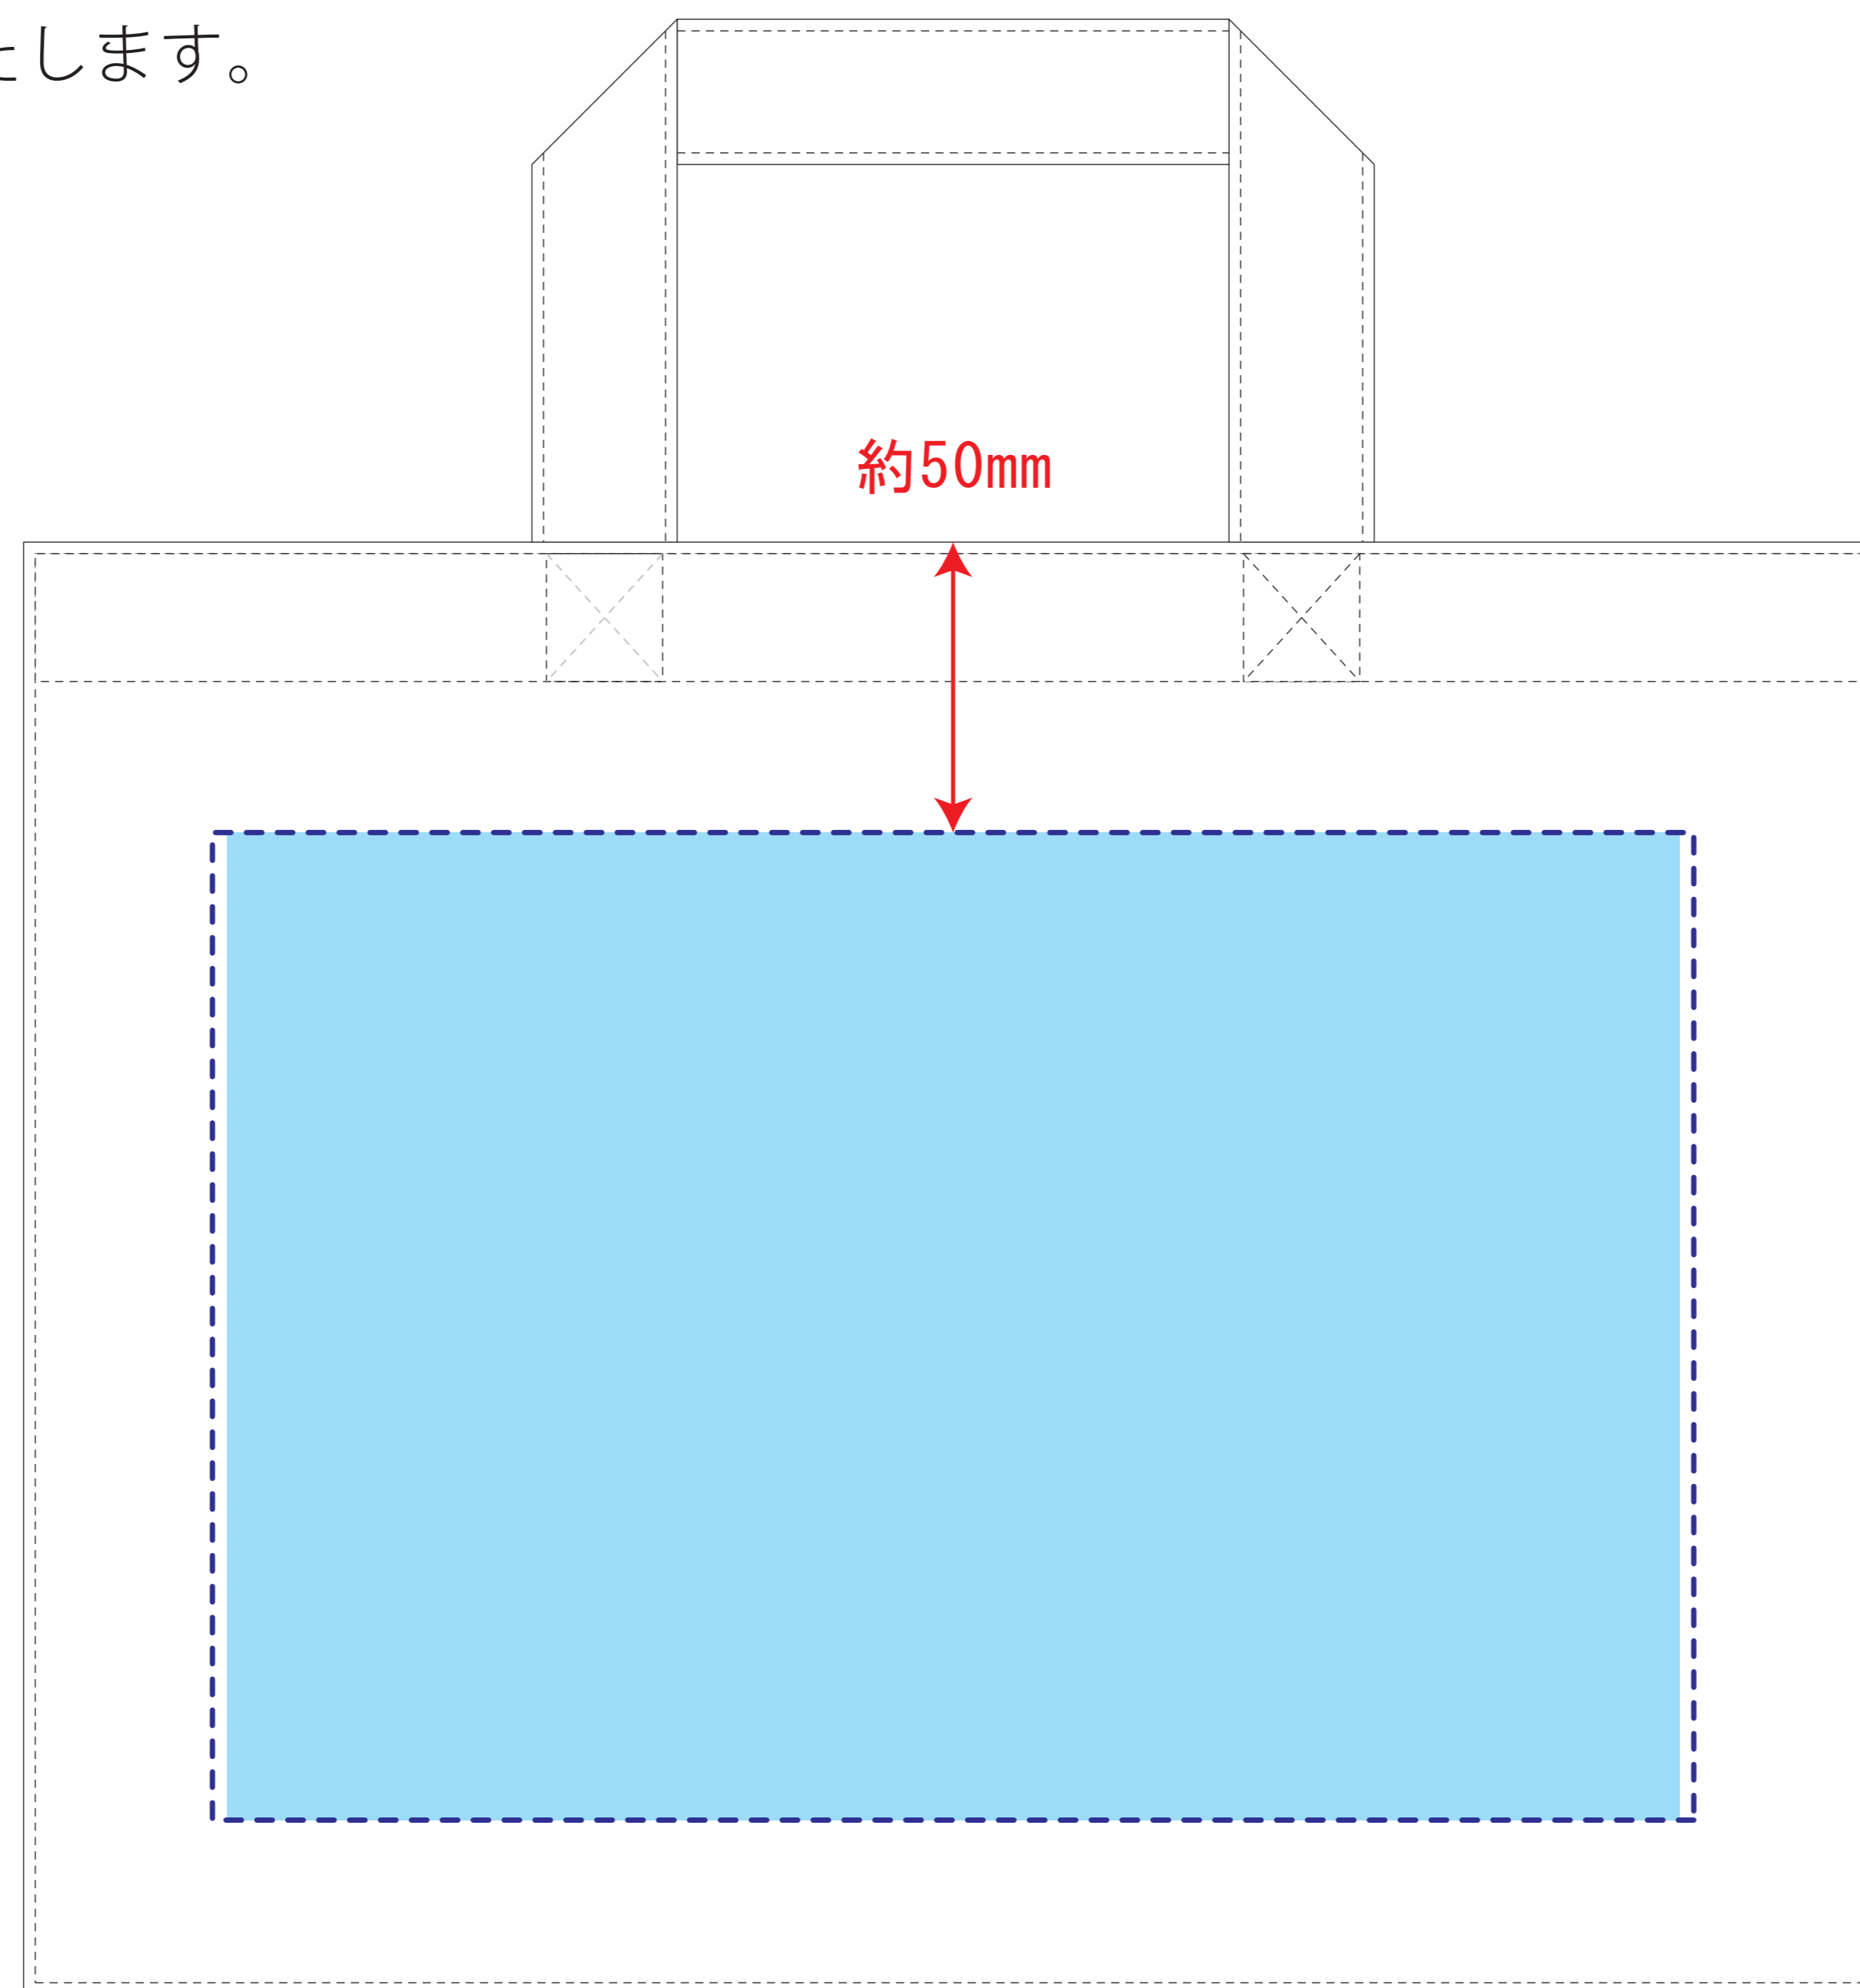

TR-0180

キャンバスカレッジトート (M) ワイド インクジェット印刷フルカラー

印刷範囲：W250×H170mm

印刷可動範囲：W255×H170mm

※CMYK でデータ作成をお願いいたします。

-  印刷範囲・・・印刷できる範囲です。デザインは水色の範囲内に収めてください。
-  可動範囲・・・印刷範囲を移動することができる範囲です。

データを作成される方は、必ず事前にお読みください。

※入稿後データ修正が必要になった場合、別途費用が発生いたしますので、ご注意ください。