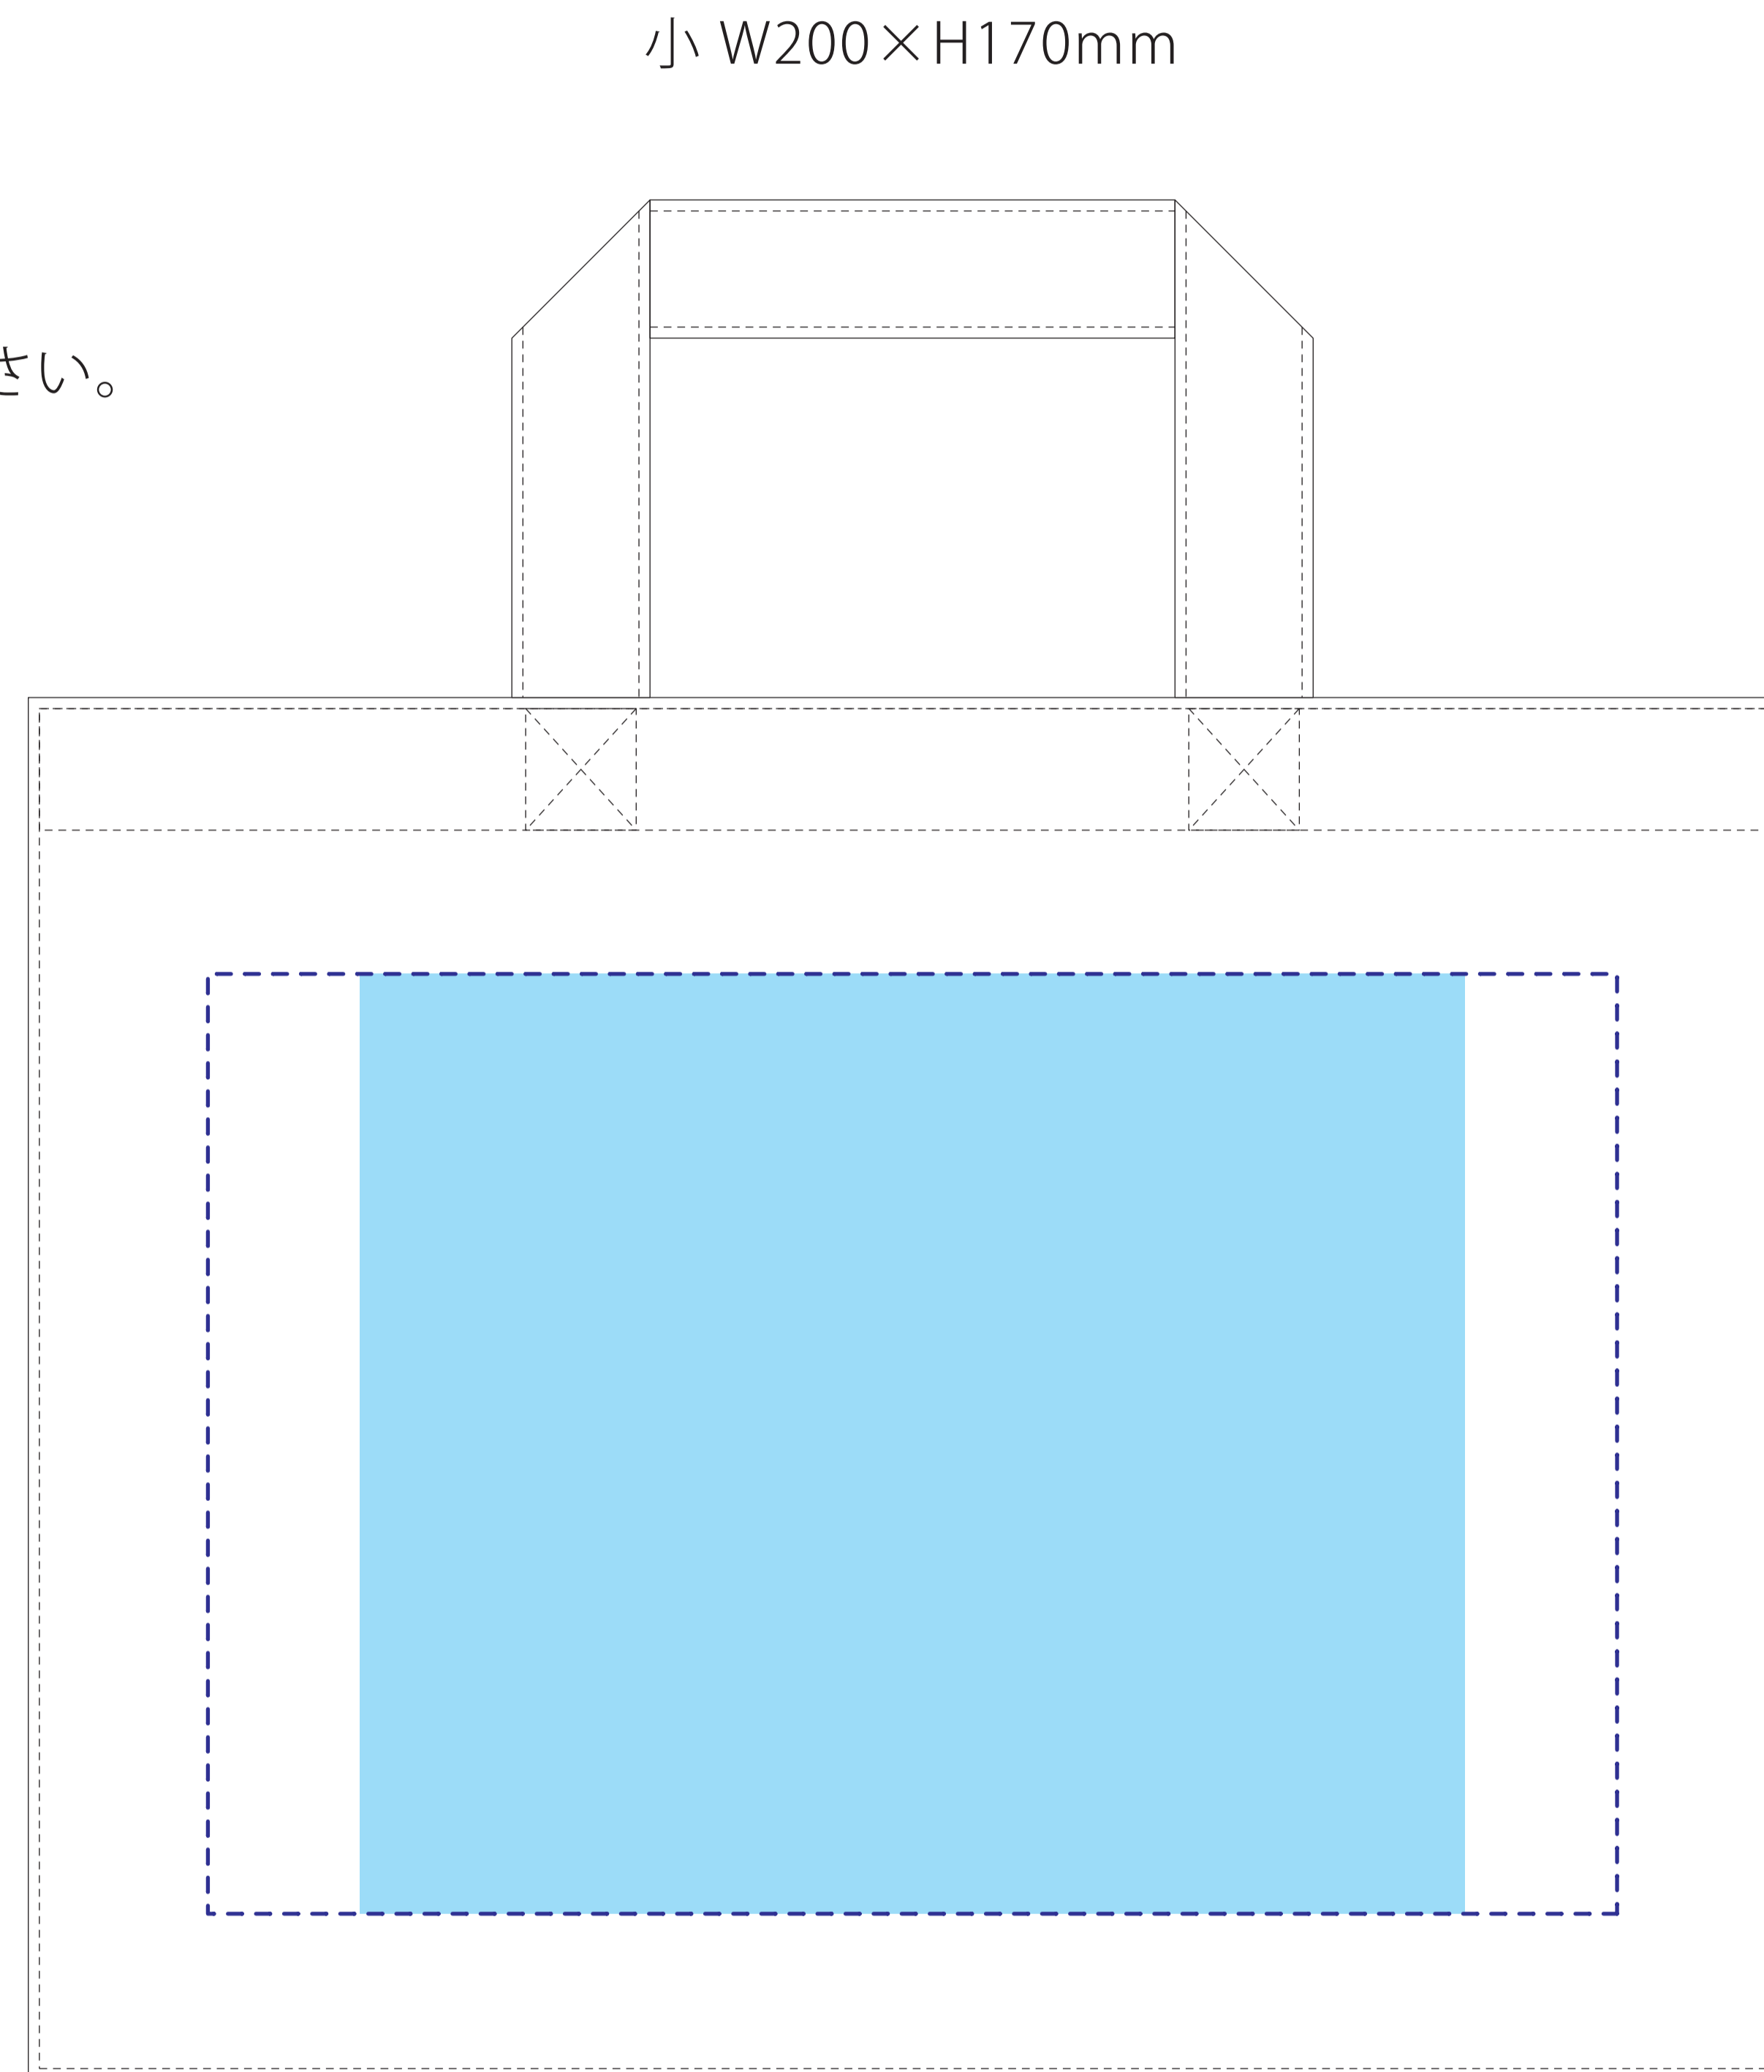

TR-0300

ユーティリティバッグ (M) ワイド シルク印刷 1 色

印刷範囲 : 小 W200×H170mm  
大 W250×H170mm

可動範囲: W255×H170mm

印刷色:

※DIC または PANTONE でご指定ください。

※データは必ず弊社フォーマットをご使用の上、ご入稿ください。  
データはスミ1色にしてください。

**データを作成される方は、必ず事前にお読みください。**

 印刷範囲・・・印刷できる範囲です。デザインは水色の範囲内に収めてください。  
 可動範囲・・・印刷範囲を移動することができる範囲です。

当データの無断で複製・コピー・転用を禁じます。  
Copyrights © ideas Corporation All rights Reserved.