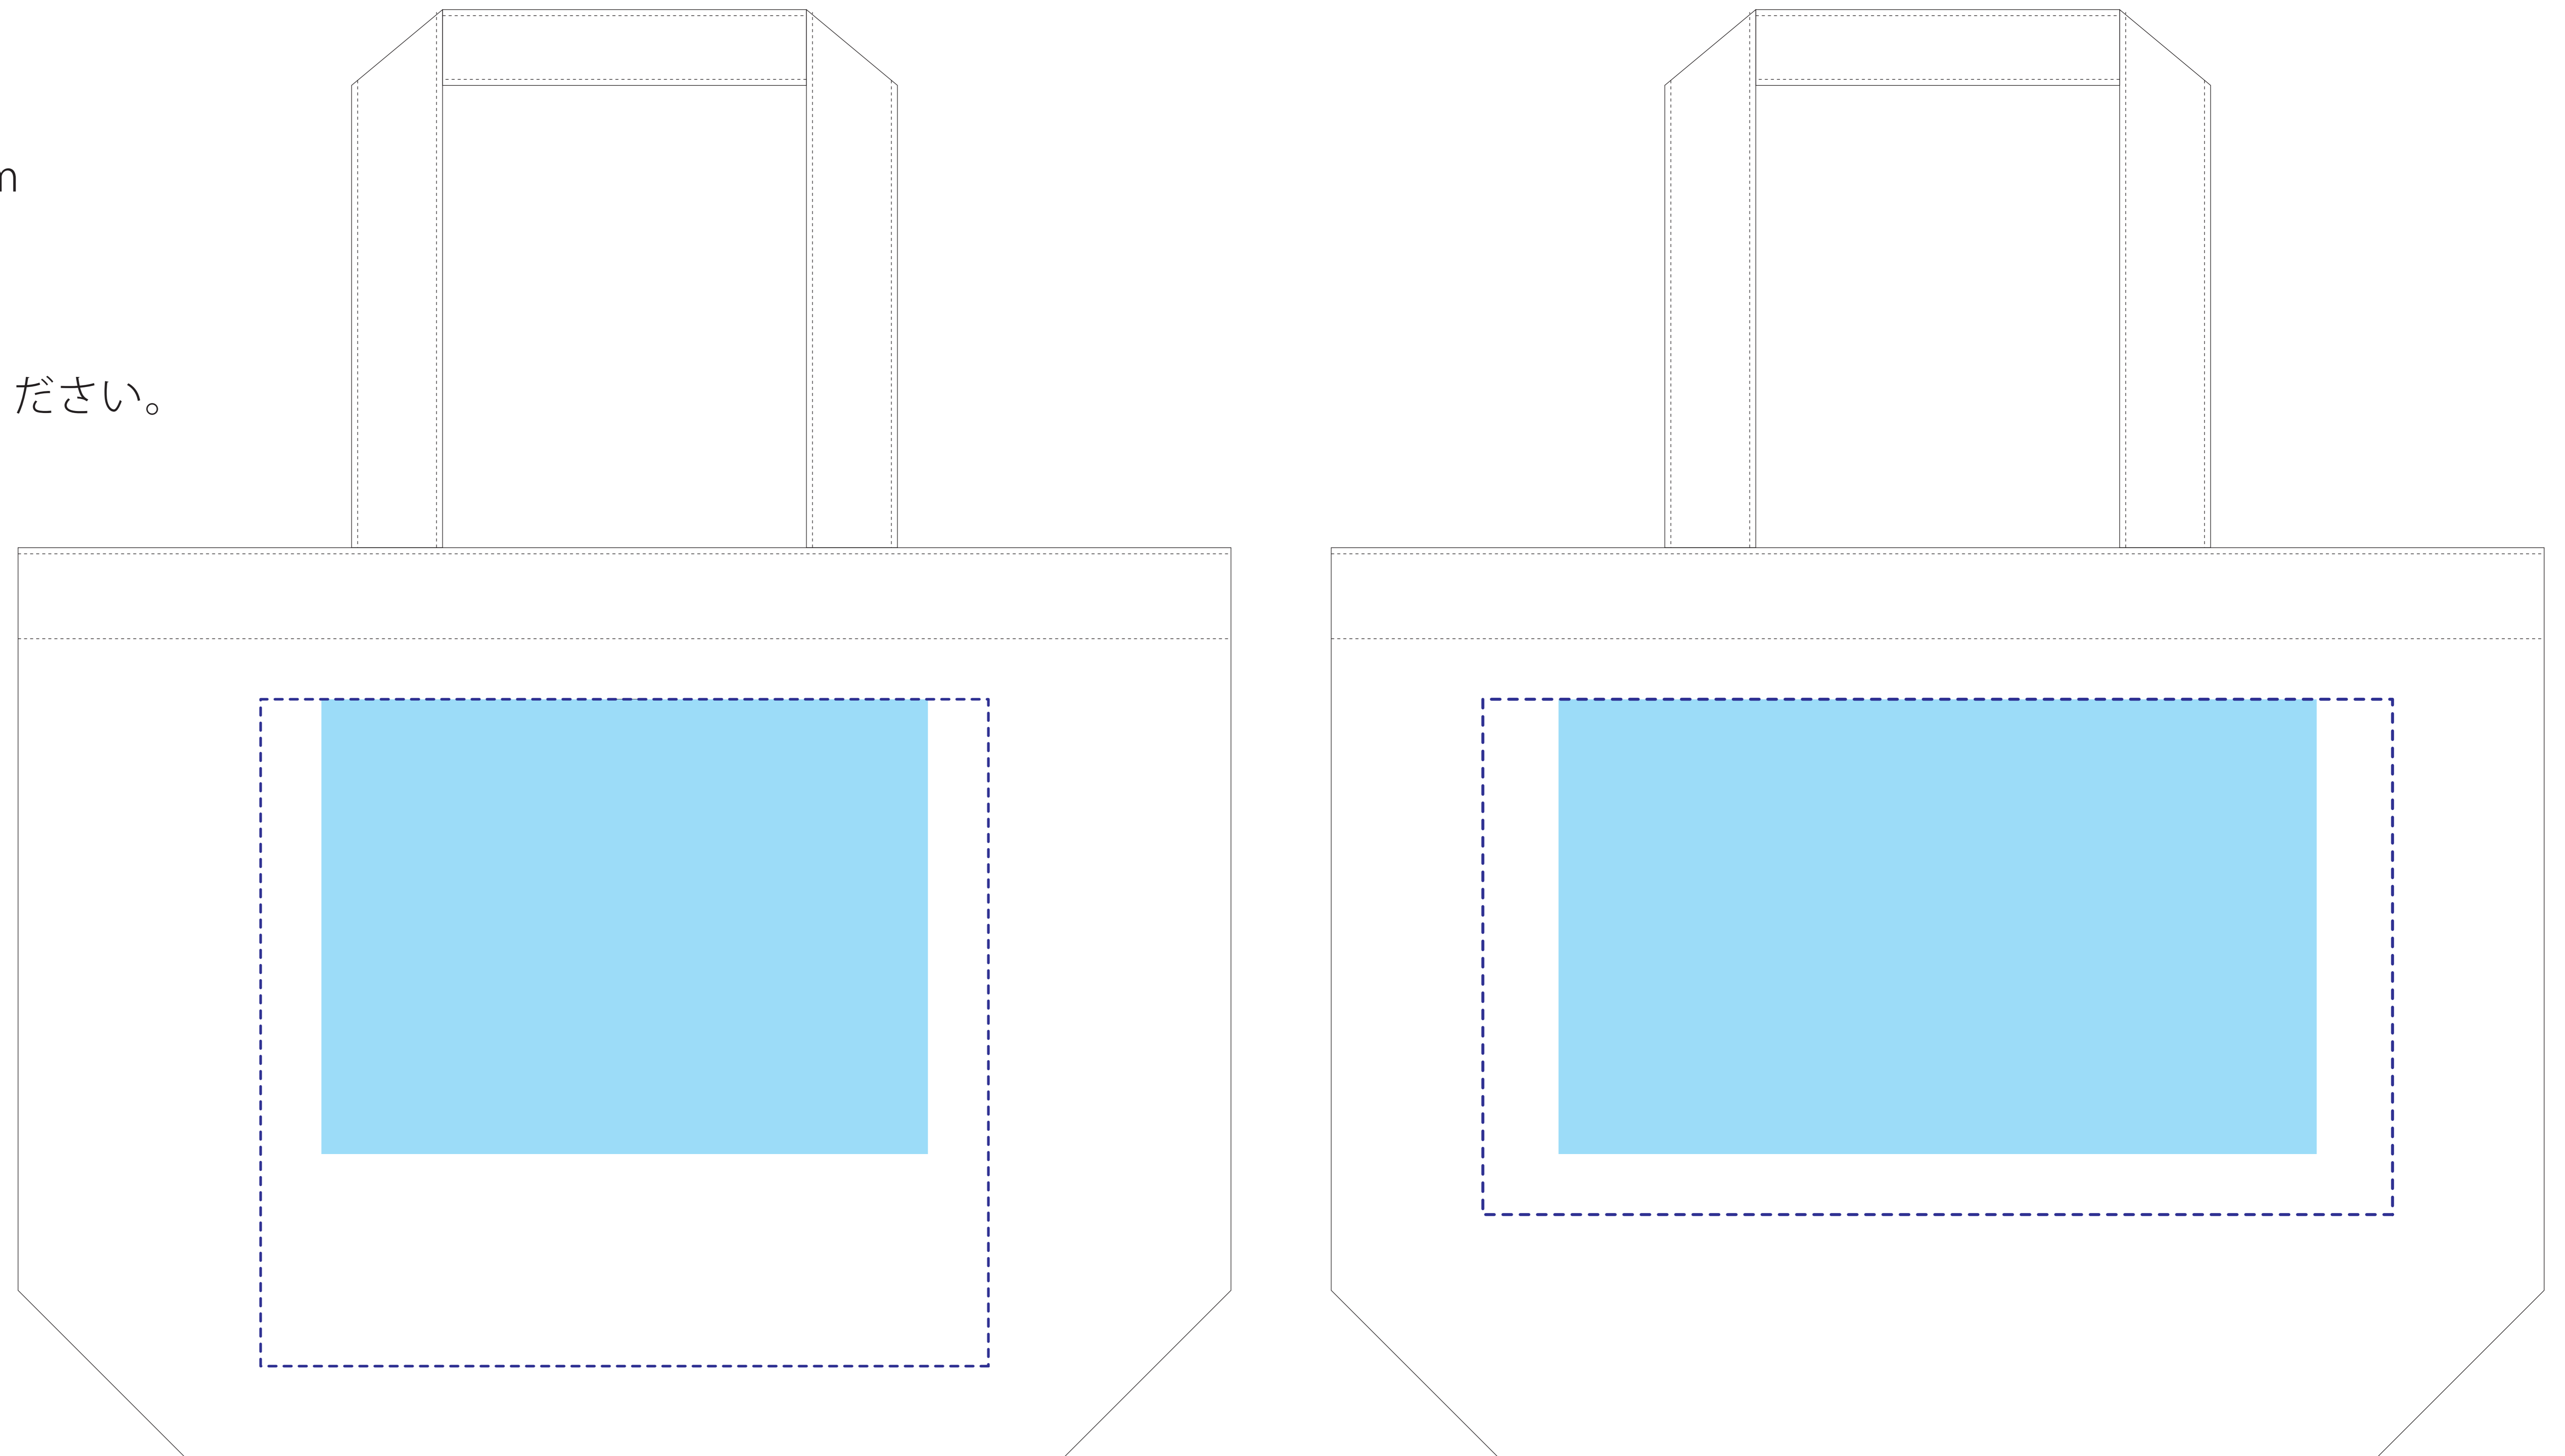

TR-0434

不織布スタンダードバッグ シルク印刷 1色

印刷範囲：小 W200×H150mm

大 W250×H150mm

印刷可動範囲：小 W240×H220mm

大 W300×H170mm

印刷色：

※DIC または PANTONE でご指定ください。

小 W200×H150mm

大 W250×H150mm

データを作成される方は、必ず事前にお読みください。

※入稿後データ修正が必要になった場合、別途費用が発生いたしますので、ご注意ください。

入稿形式について

保存形式：保存形式はepsを推奨。aiでも可
バージョン：verCS3以下
ファイルモード：CMYK
アウトライン：文字化けなどの問題を防ぐため、文字データは必ずアウトライン(画像)化してください。

-  印刷範囲・・・印刷できる範囲です。デザインは水色の範囲内に収めてください。
-  可動範囲・・・印刷範囲を移動することができる範囲です。

当データの無断で複製・コピー・転用を禁じます。

Copyrights © ideas Corporation All rights Reserved.