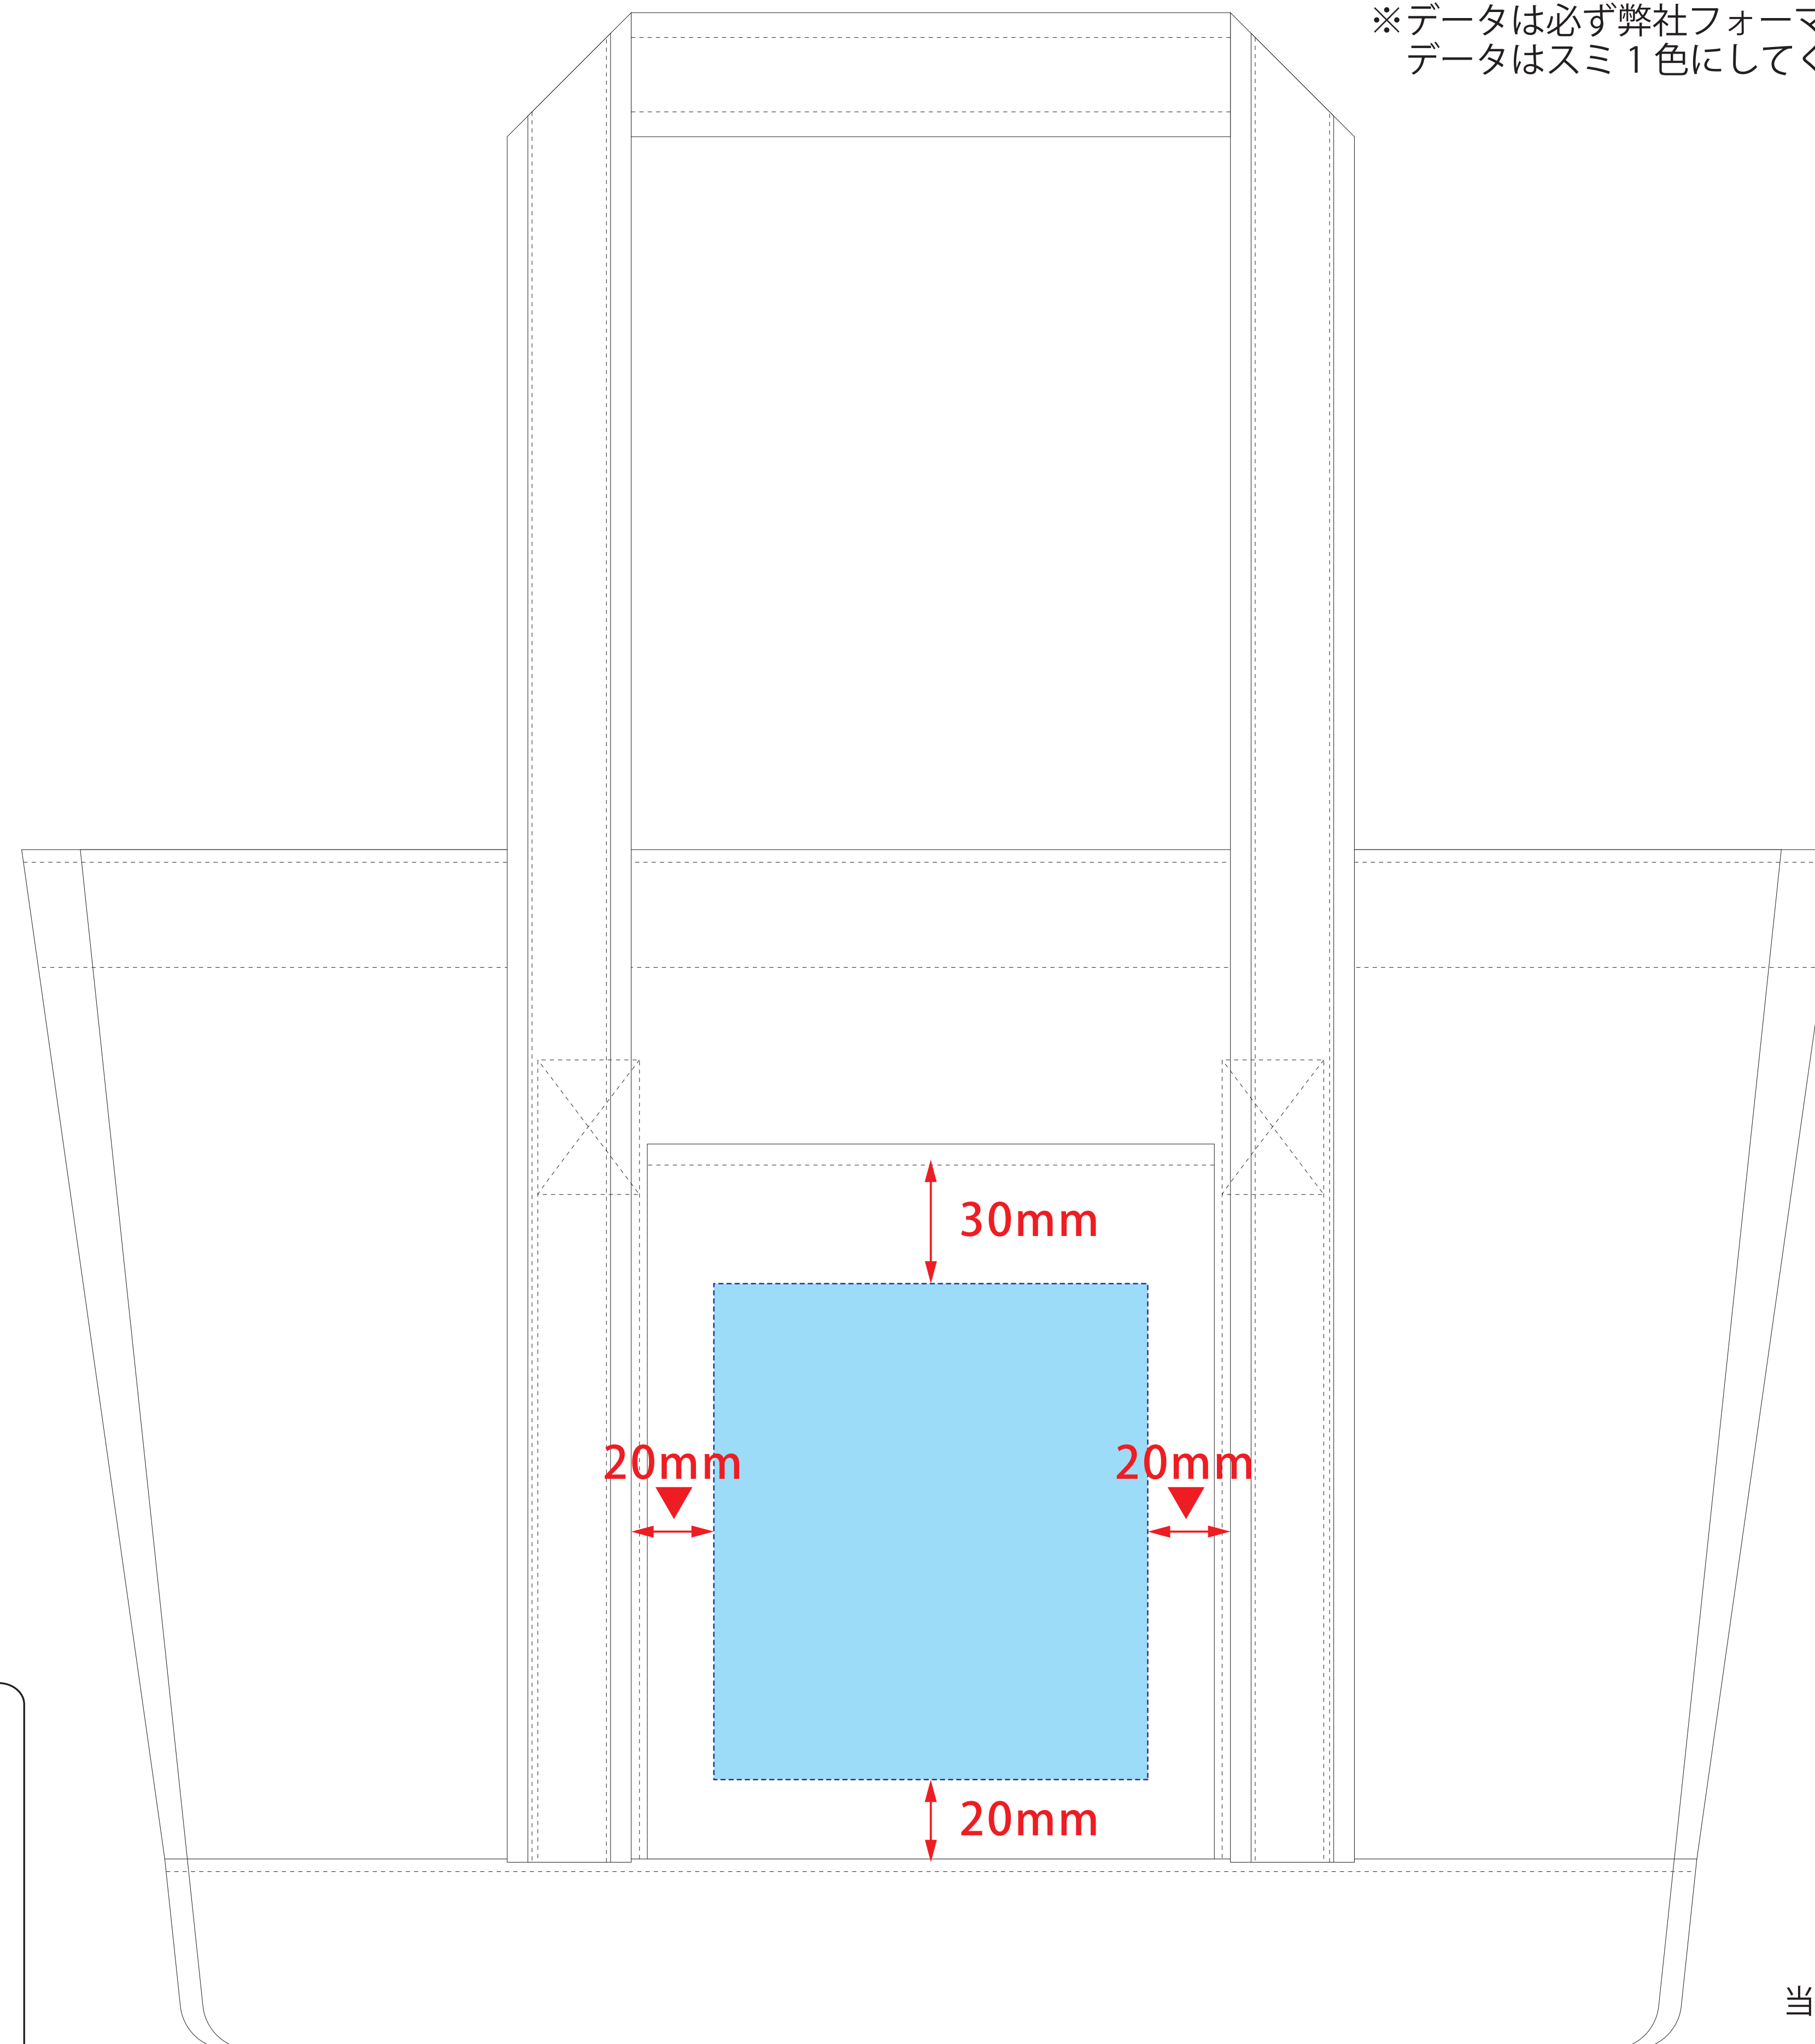

# ideas

TR-0480-028

保冷レジカゴトート シルク印刷 1色

印刷範囲：W105×H120mm

印刷色：

※DIC または PANTONE でご指定ください。

※データは必ず弊社フォーマットをご使用の上、ご入稿ください。  
データはスミ 1色にしてください。

データを作成される方は、必ず事前にお読みください。