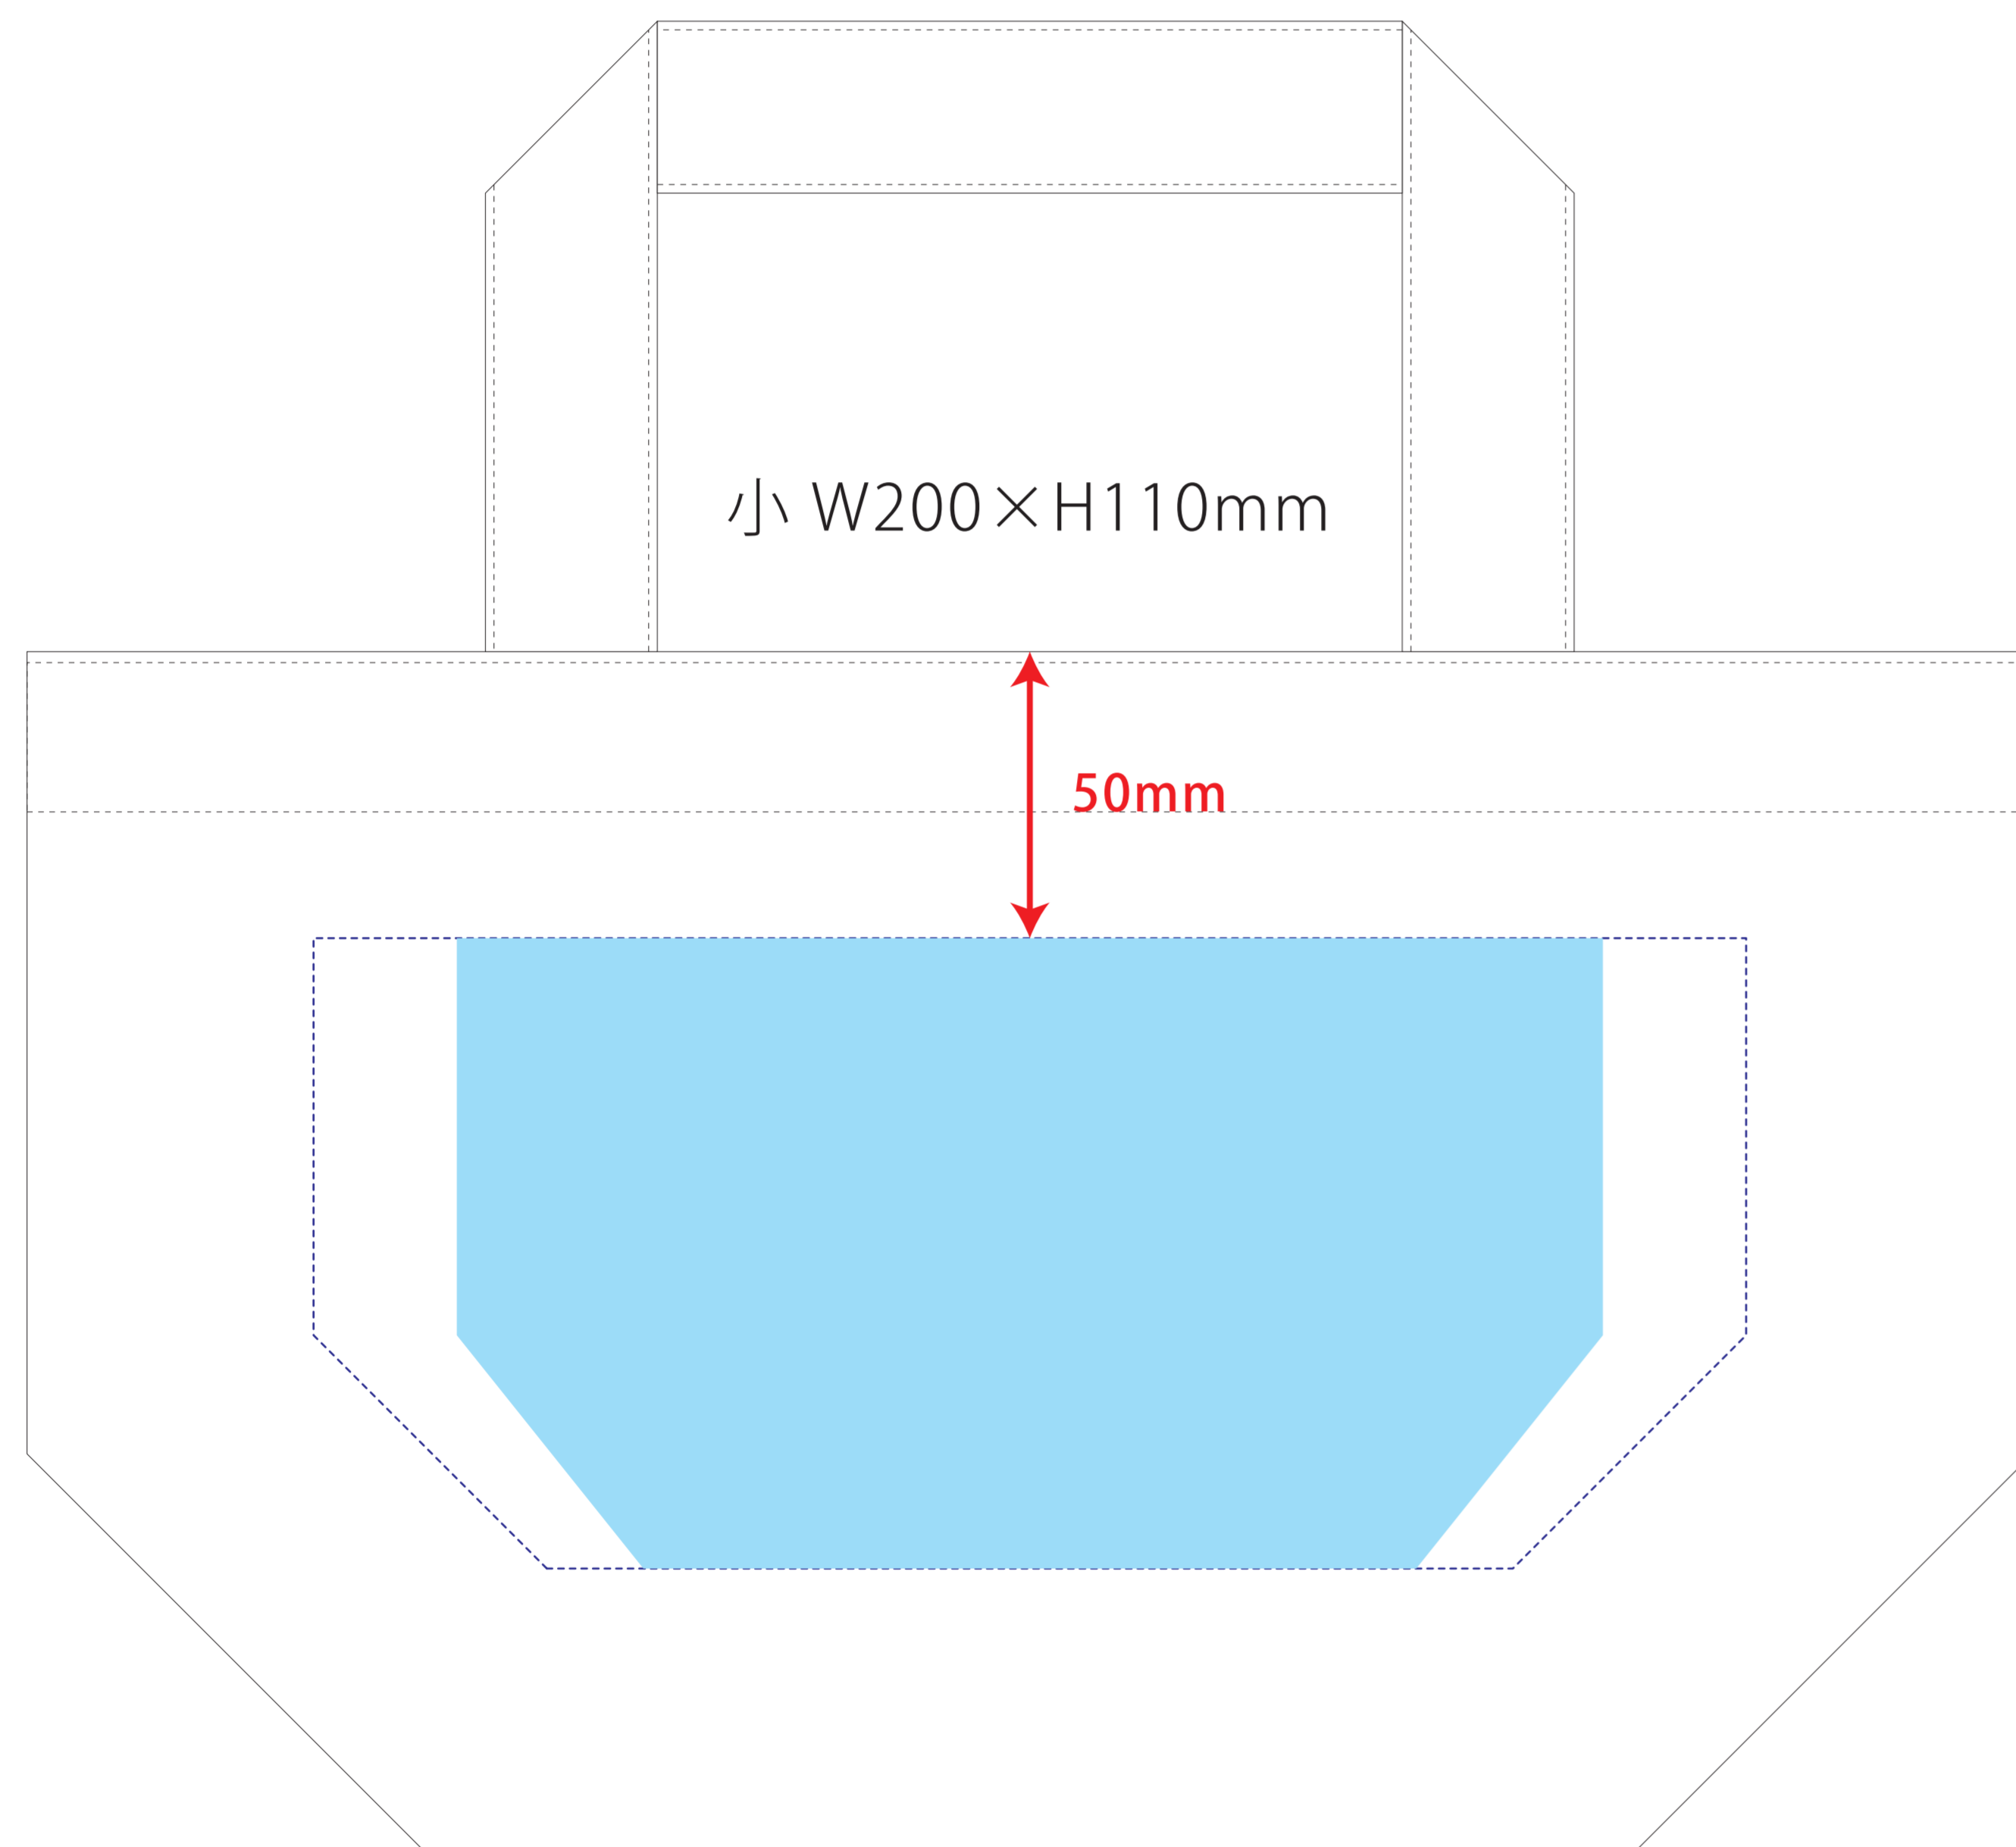

TR-0637

不織布保冷トート シルク印刷 1色

印刷範囲：小 W200×H110mm

大 W250×H110mm

可動範囲：W200×H130mm

印刷色：

※DICまたはPANTONEでご指定ください。

印刷範囲・・・印刷できる範囲です。デザインは水色の範囲内に収めてください。

可動範囲・・・印刷範囲を移動することができる範囲です。

**データを作成される方は、必ず事前にお読みください。**

**※入稿後データ修正が必要になった場合、別途費用が発生いたしますので、ご注意ください。**