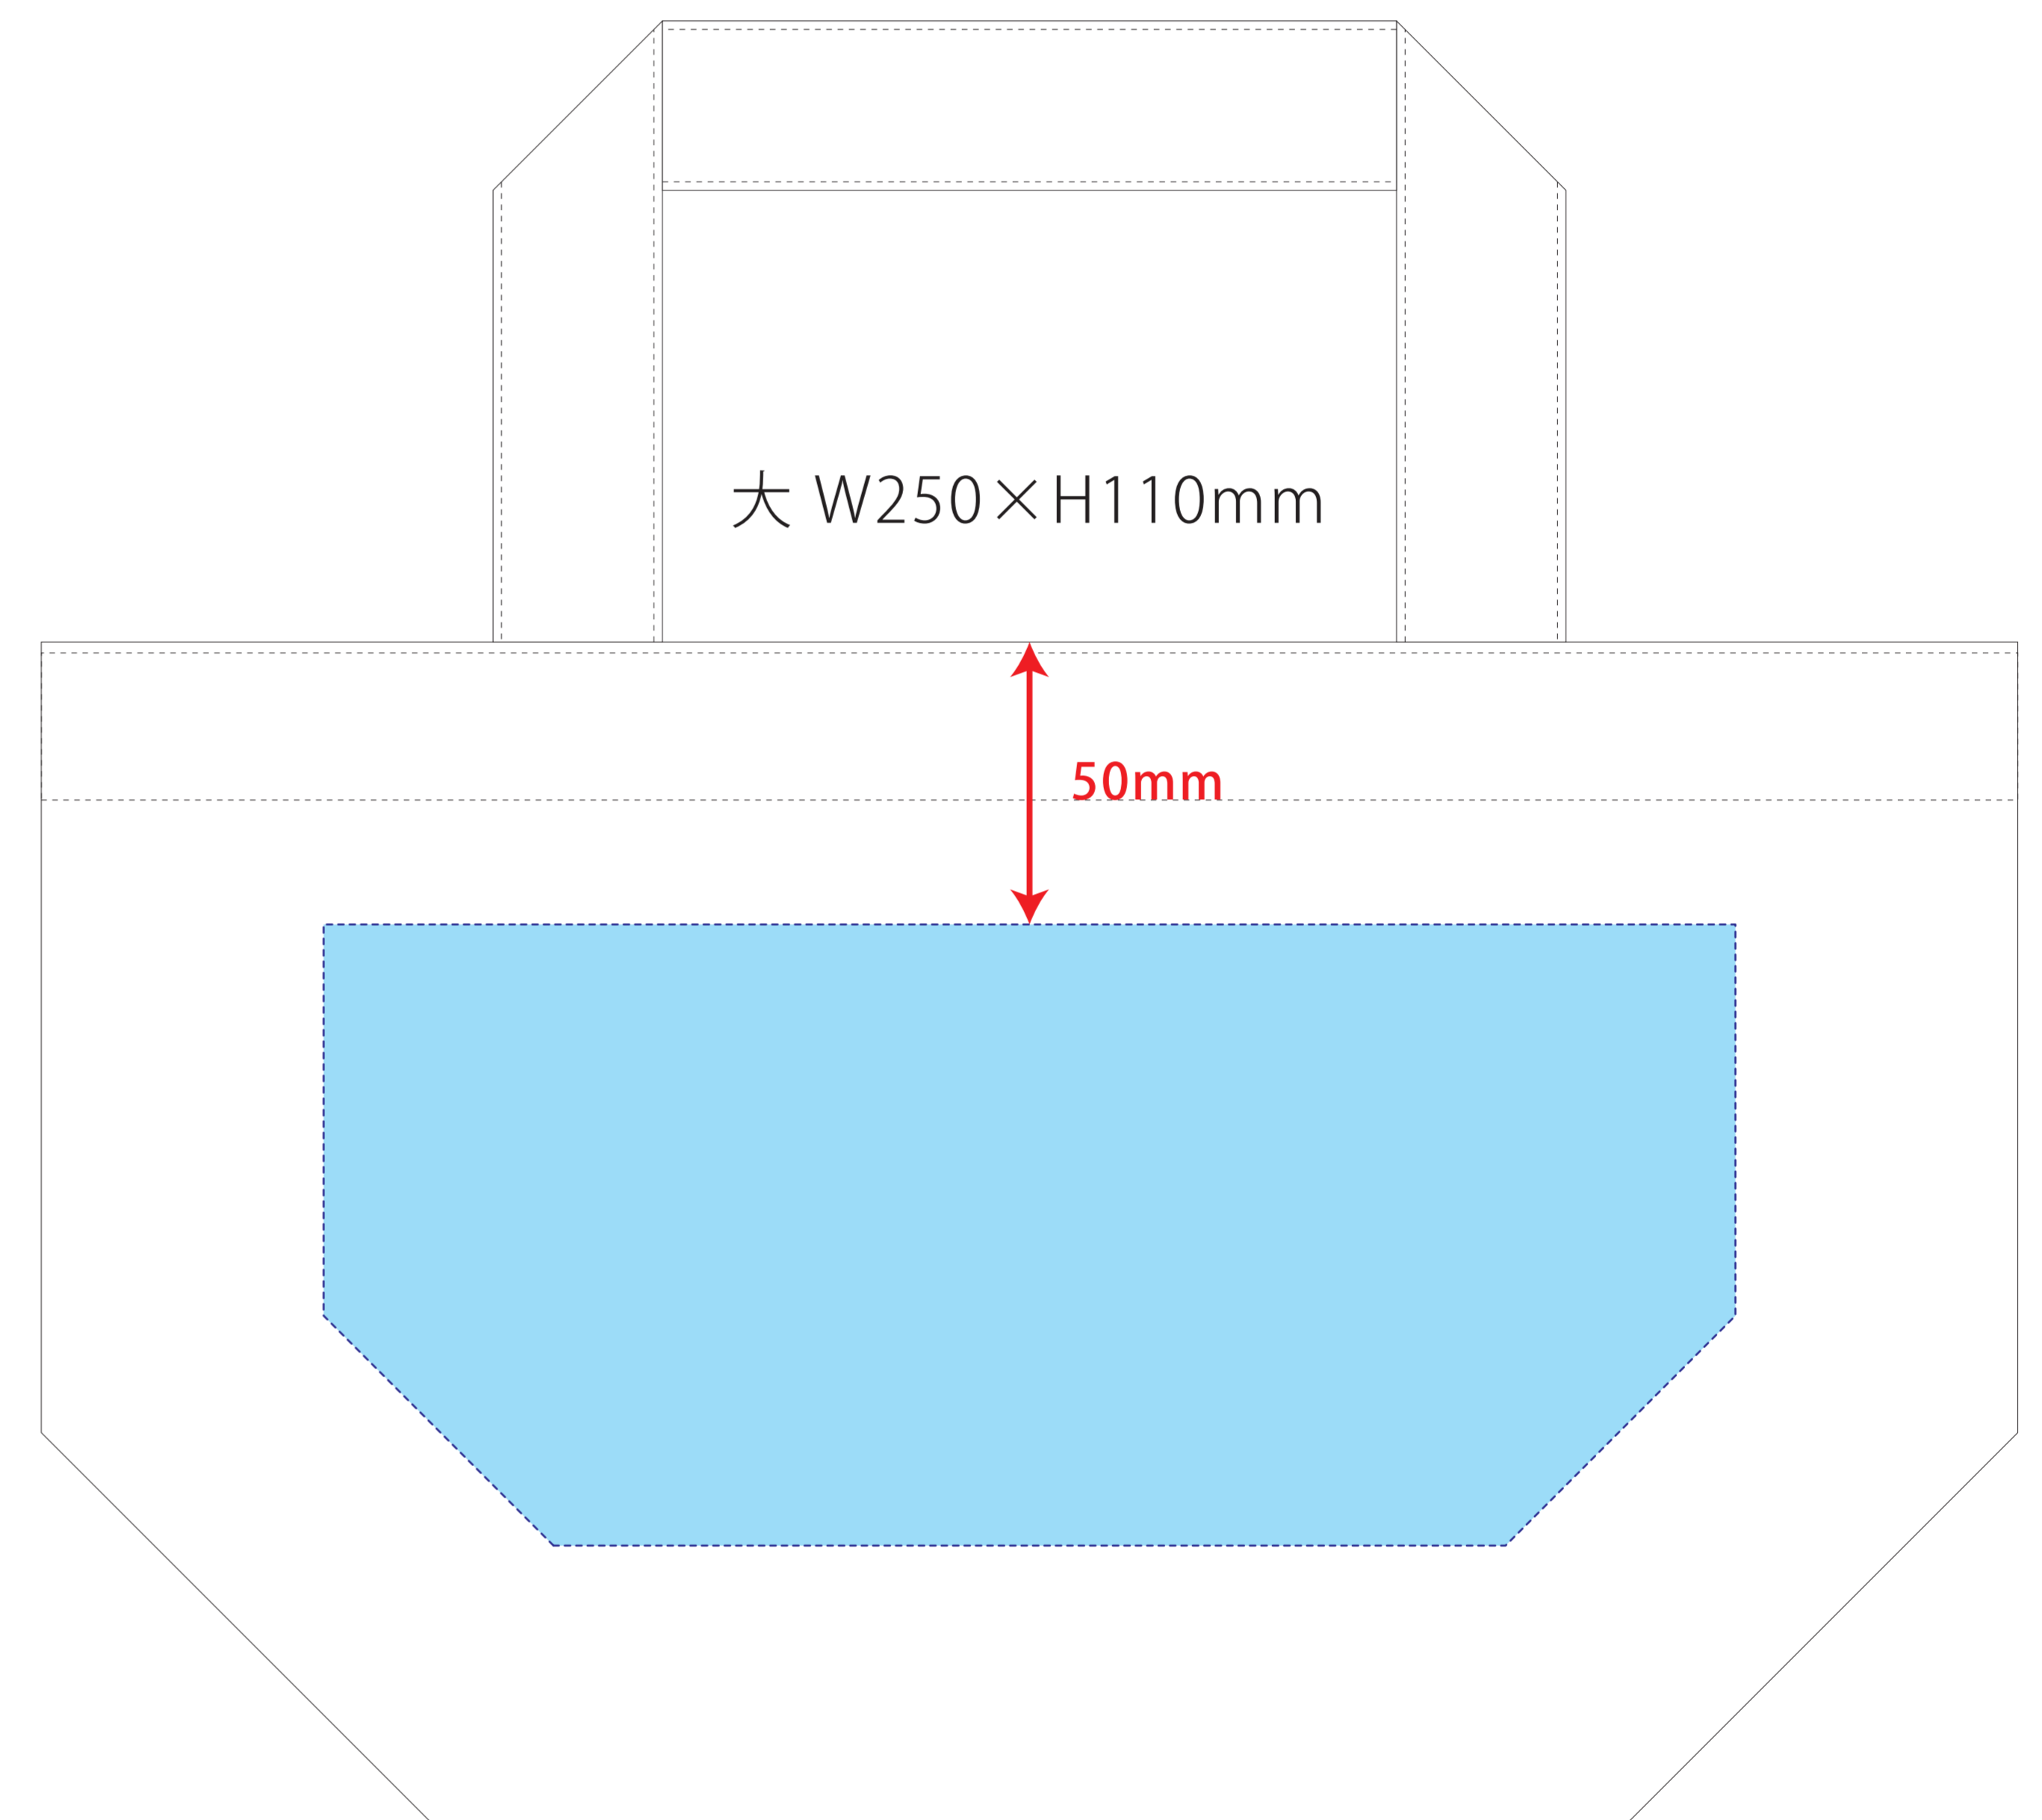

TR-0637

不織布保冷トート シルク印刷 1色

印刷範囲：小 W200×H110mm

大 W250×H110mm

可動範囲：W200×H130mm

印刷色：

※DICまたはPANTONEでご指定ください。

印刷範囲・・・印刷できる範囲です。デザインは水色の範囲内に収めてください。