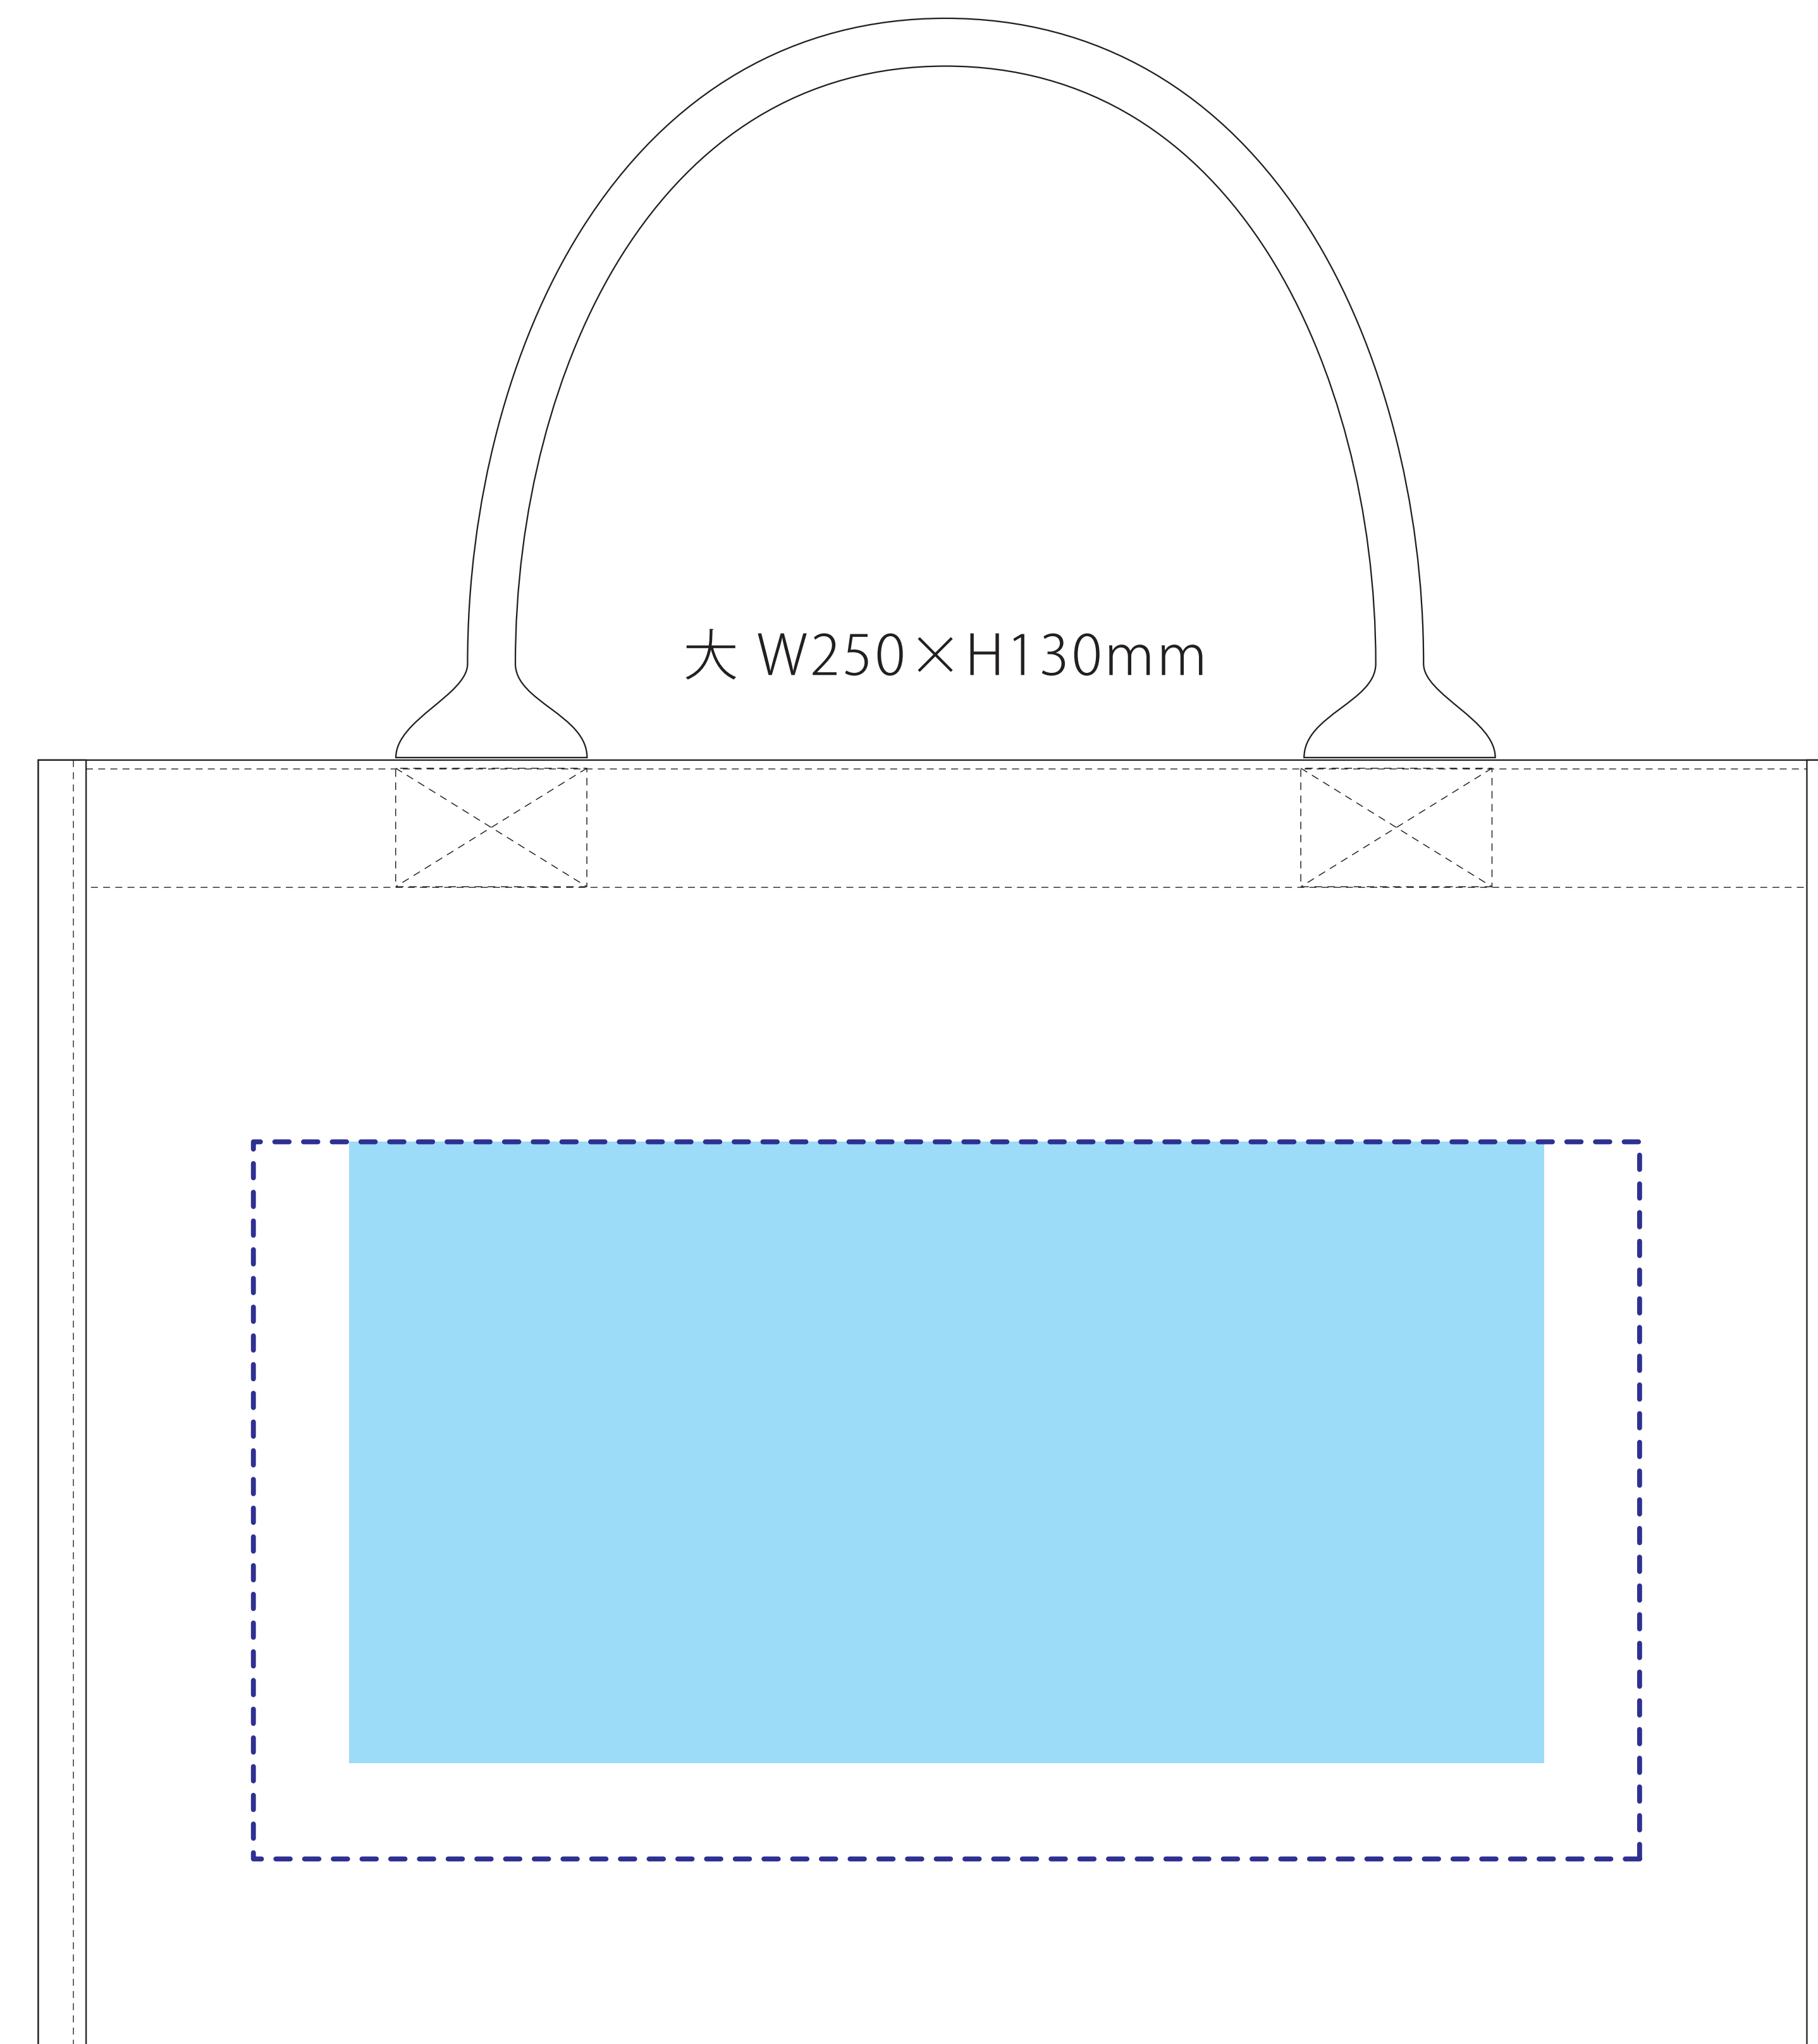

ideas

TR-0656

デニムデイリートート シルク印刷 1色

印刷範囲：小 W200×H130mm

大 W250×H130mm

可動範囲：W290×H150mm

印刷色：

※DIC または PANTONE でご指定ください。

※データは必ず弊社フォーマットをご使用の上、ご入稿ください。
データはスミ1色にしてください。

データを作成される方は、必ず事前にお読みください。

※入稿後データ修正が必要になった場合、別途費用が発生いたしますので、ご注意ください。

入稿形式について

保存形式：保存形式はepsを推奨。aiでも可
バージョン：verCS3以下
ファイルモード：CMYK
アウトライン：文字化けなどの問題を防ぐため、文字データは必ずアウトライン(画像)化してください。

配置画像：保存形式 Adobe Photoshop 保存形式はepsかpsd
画像配置：画像は「配置」で同じフォルダ内に添付してください。「埋め込み」で埋め込んでしまうと解像度が落ちてしまいます。
解像度：台紙印刷/昇華転写/インクジェット：350dpi
その他は、イラストレーターで作成されたデータもしくは600~1200dpi程度の解像度がある画像データを推奨しております。
校正用画像データ： pdfかjpegで書き出し、併せてご入稿ください。

- 印刷範囲・・・印刷できる範囲です。デザインは水色の範囲内に収めてください。
- 可動範囲・・・印刷範囲を移動することができる範囲です。

当データの無断で複製・コピー・転用を禁じます。
Copyrights © ideas Corporation All rights Reserved.