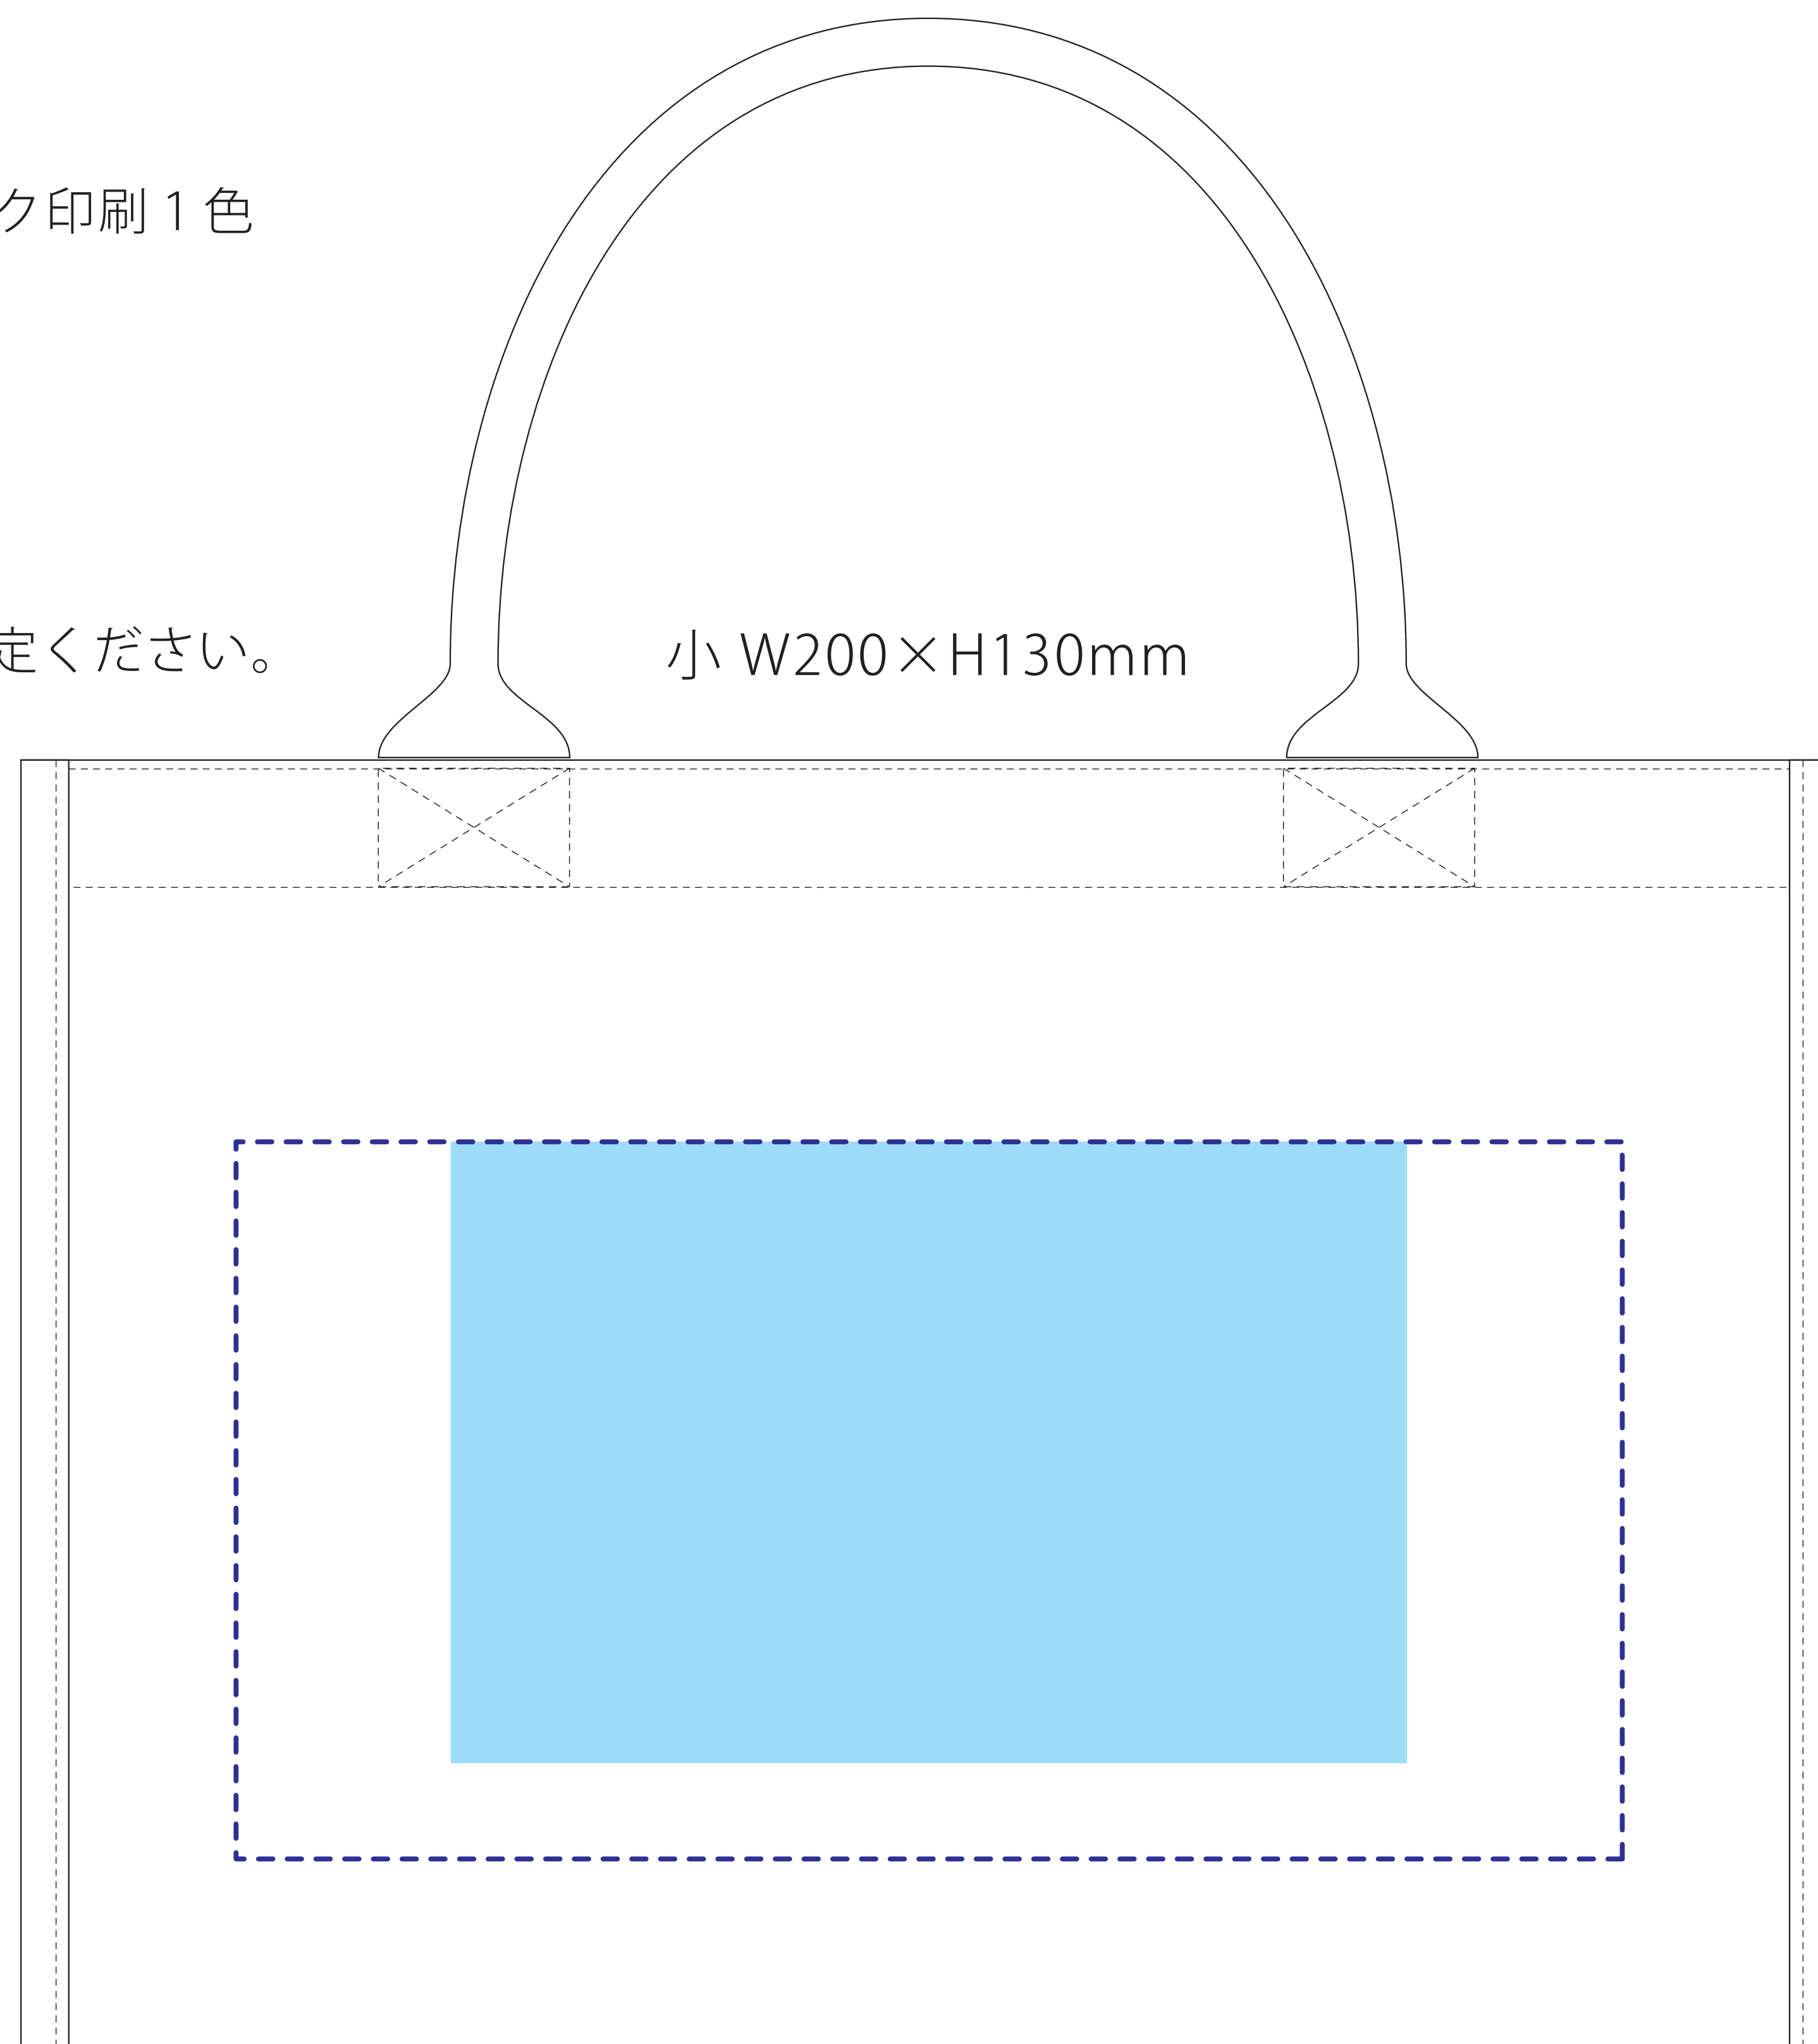

ideas

TR-0656

デニムデイリートート シルク印刷 1色

印刷範囲：小 W200×H130mm

大 W250×H130mm

可動範囲：W290×H150mm

印刷色：

※DIC または PANTONE でご指定ください。

※データは必ず弊社フォーマットをご使用の上、ご入稿ください。
データはスミ1色にしてください。

データを作成される方は、必ず事前にお読みください。

※入稿後データ修正が必要になった場合、別途費用が発生いたしますので、ご注意ください。

入稿形式について

保存形式：保存形式はepsを推奨。aiでも可
バージョン：verCS3以下
ファイルモード：CMYK
アウトライン：文字化けなどの問題を防ぐため、文字データは必ずアウトライン(画像)化してください。

配置画像：保存形式 Adobe Photoshop 保存形式はepsかpsd
画像配置：画像は「配置」で同じフォルダ内に添付してください。「埋め込み」で埋め込んでしまうと解像度が落ちてしまいます。
解像度：台紙印刷/昇華転写/インクジェット：350dpi
その他は、イラストレーターで作成されたデータもしくは600~1200dpi程度の解像度がある画像データを推奨しております。
校正用画像データ： pdfかjpegで書き出し、併せてご入稿ください。

- 印刷範囲・・・印刷できる範囲です。デザインは水色の範囲内に収めてください。
- 可動範囲・・・印刷範囲を移動することができる範囲です。

当データの無断で複製・コピー・転用を禁じます。
Copyrights © ideas Corporation All rights Reserved.