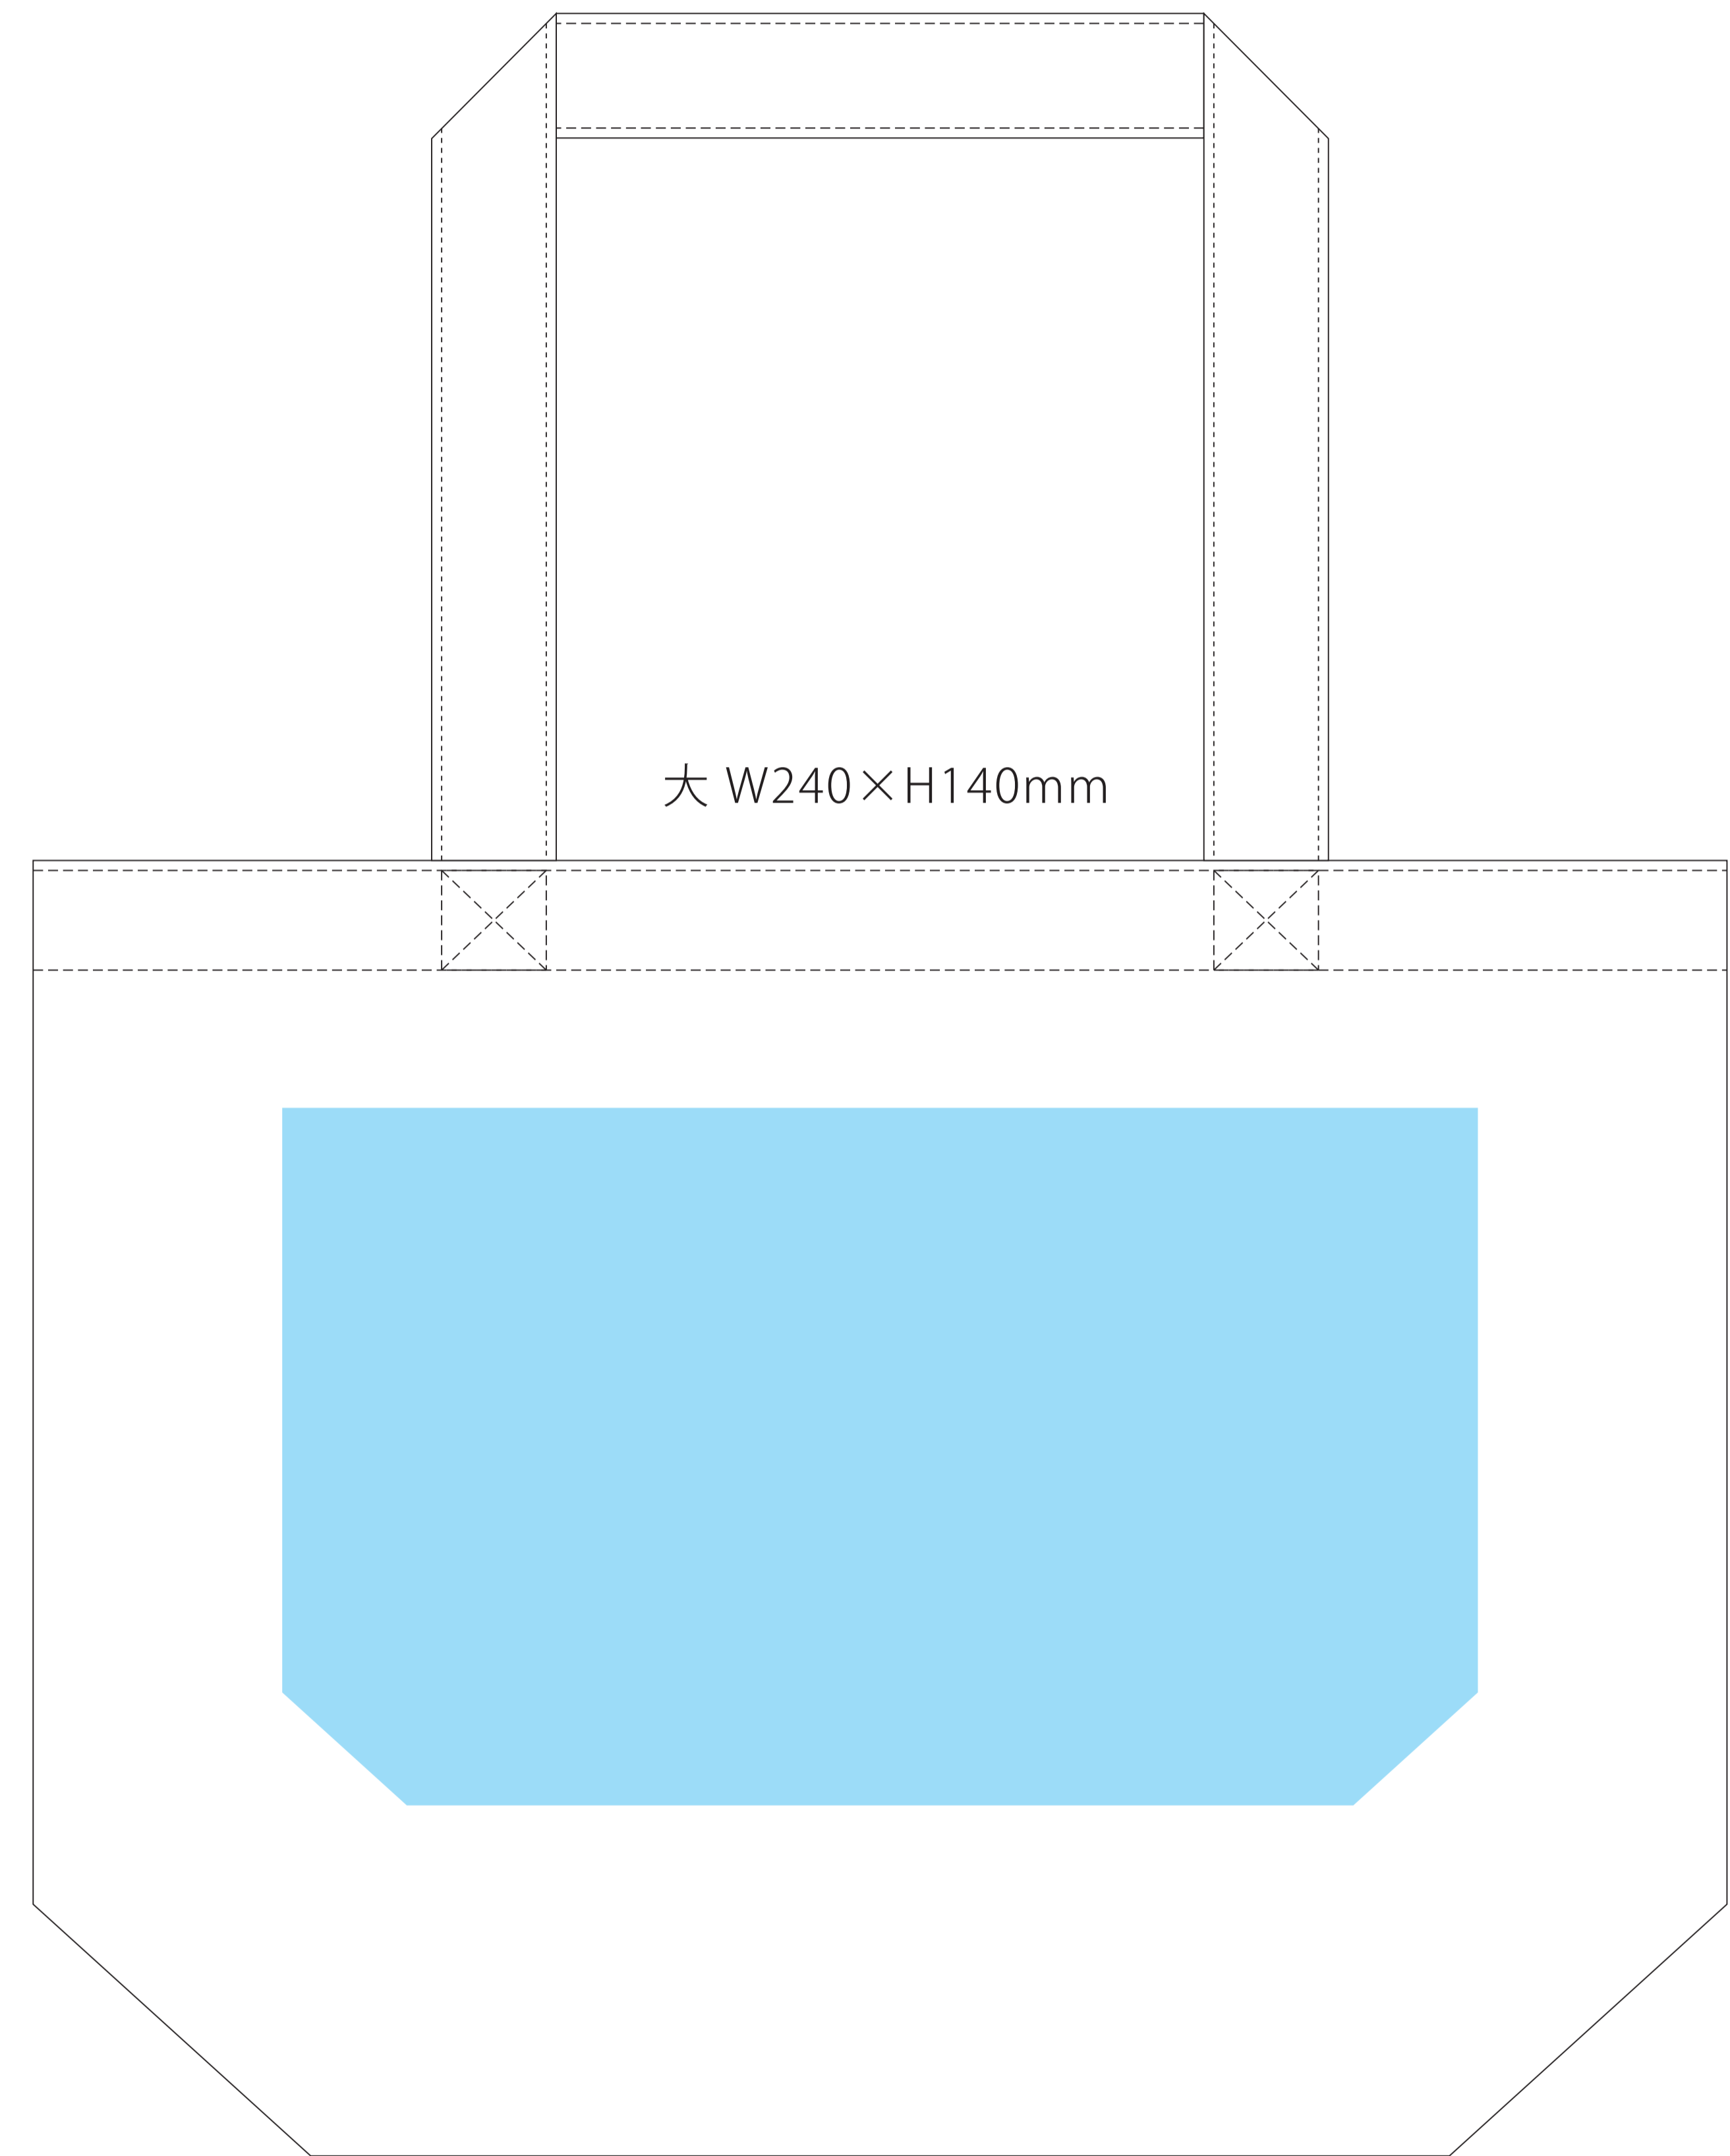

TR-0699

キャンバストート (SM) シルク印刷 1色

印刷範囲：小 W200×H140mm

大 W240×H140mm

印刷色：

※DIC または PANTONE でご指定ください。

**データを作成される方は、必ず事前にお読みください。**

**※入稿後データ修正が必要になった場合、別途費用が発生いたしますので、ご注意ください。**