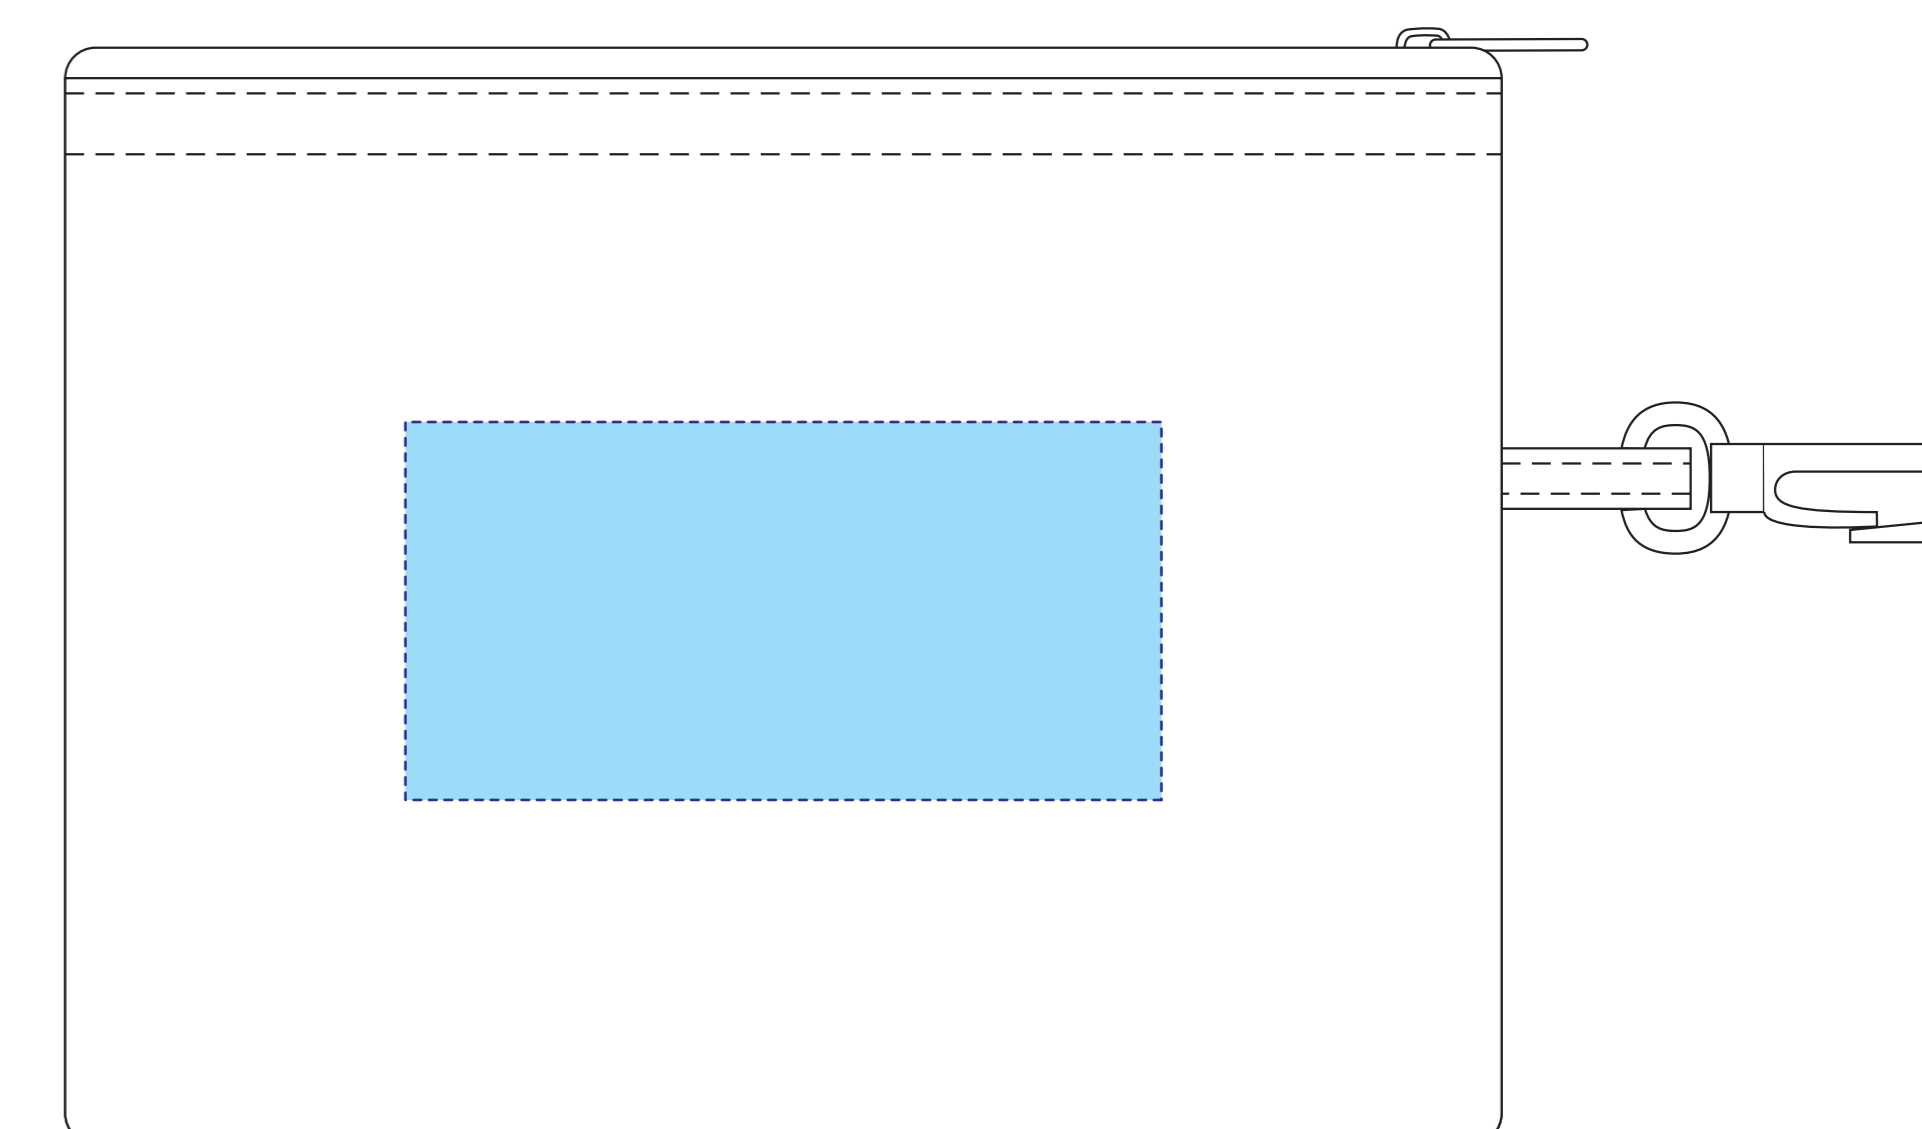

データを作成される方は、必ず事前にお読みください。

※入稿後データ修正が必要になった場合、別途費用が発生いたしますので、ご注意ください。

入稿形式について

保存形式：保存形式はepsを推奨。aiでも可

バージョン：verCS3以下

ファイルモード：CMYK

アウトライン：文字化けなどの問題を防ぐため、文字データは必ずアウトライン（画像）化してください。

配置画像：保存形式 Adobe Photoshop 保存形式はepsかpsd

画像配置：画像は「配置」で同じフォルダ内に添付してください。「埋め込み」で埋め込んでしまうと解像度が落ちてしまいます。

解像度：台紙印刷/昇華転写/インクジェット：350dpi

その他は、イラストレーターで作成されたデータもしくは600～1200dpi程度の解像度がある画像データを推奨しております。

校正用画像データ： pdfかjpegで書き出し、併せてご入稿ください。

※データは必ず弊社フォーマットをご使用の上、ご入稿ください。
データはスミ1色にしてください。

当データの無断で複製・コピー・転用を禁じます。

Copyrights © ideas Corporation All rights Reserved.