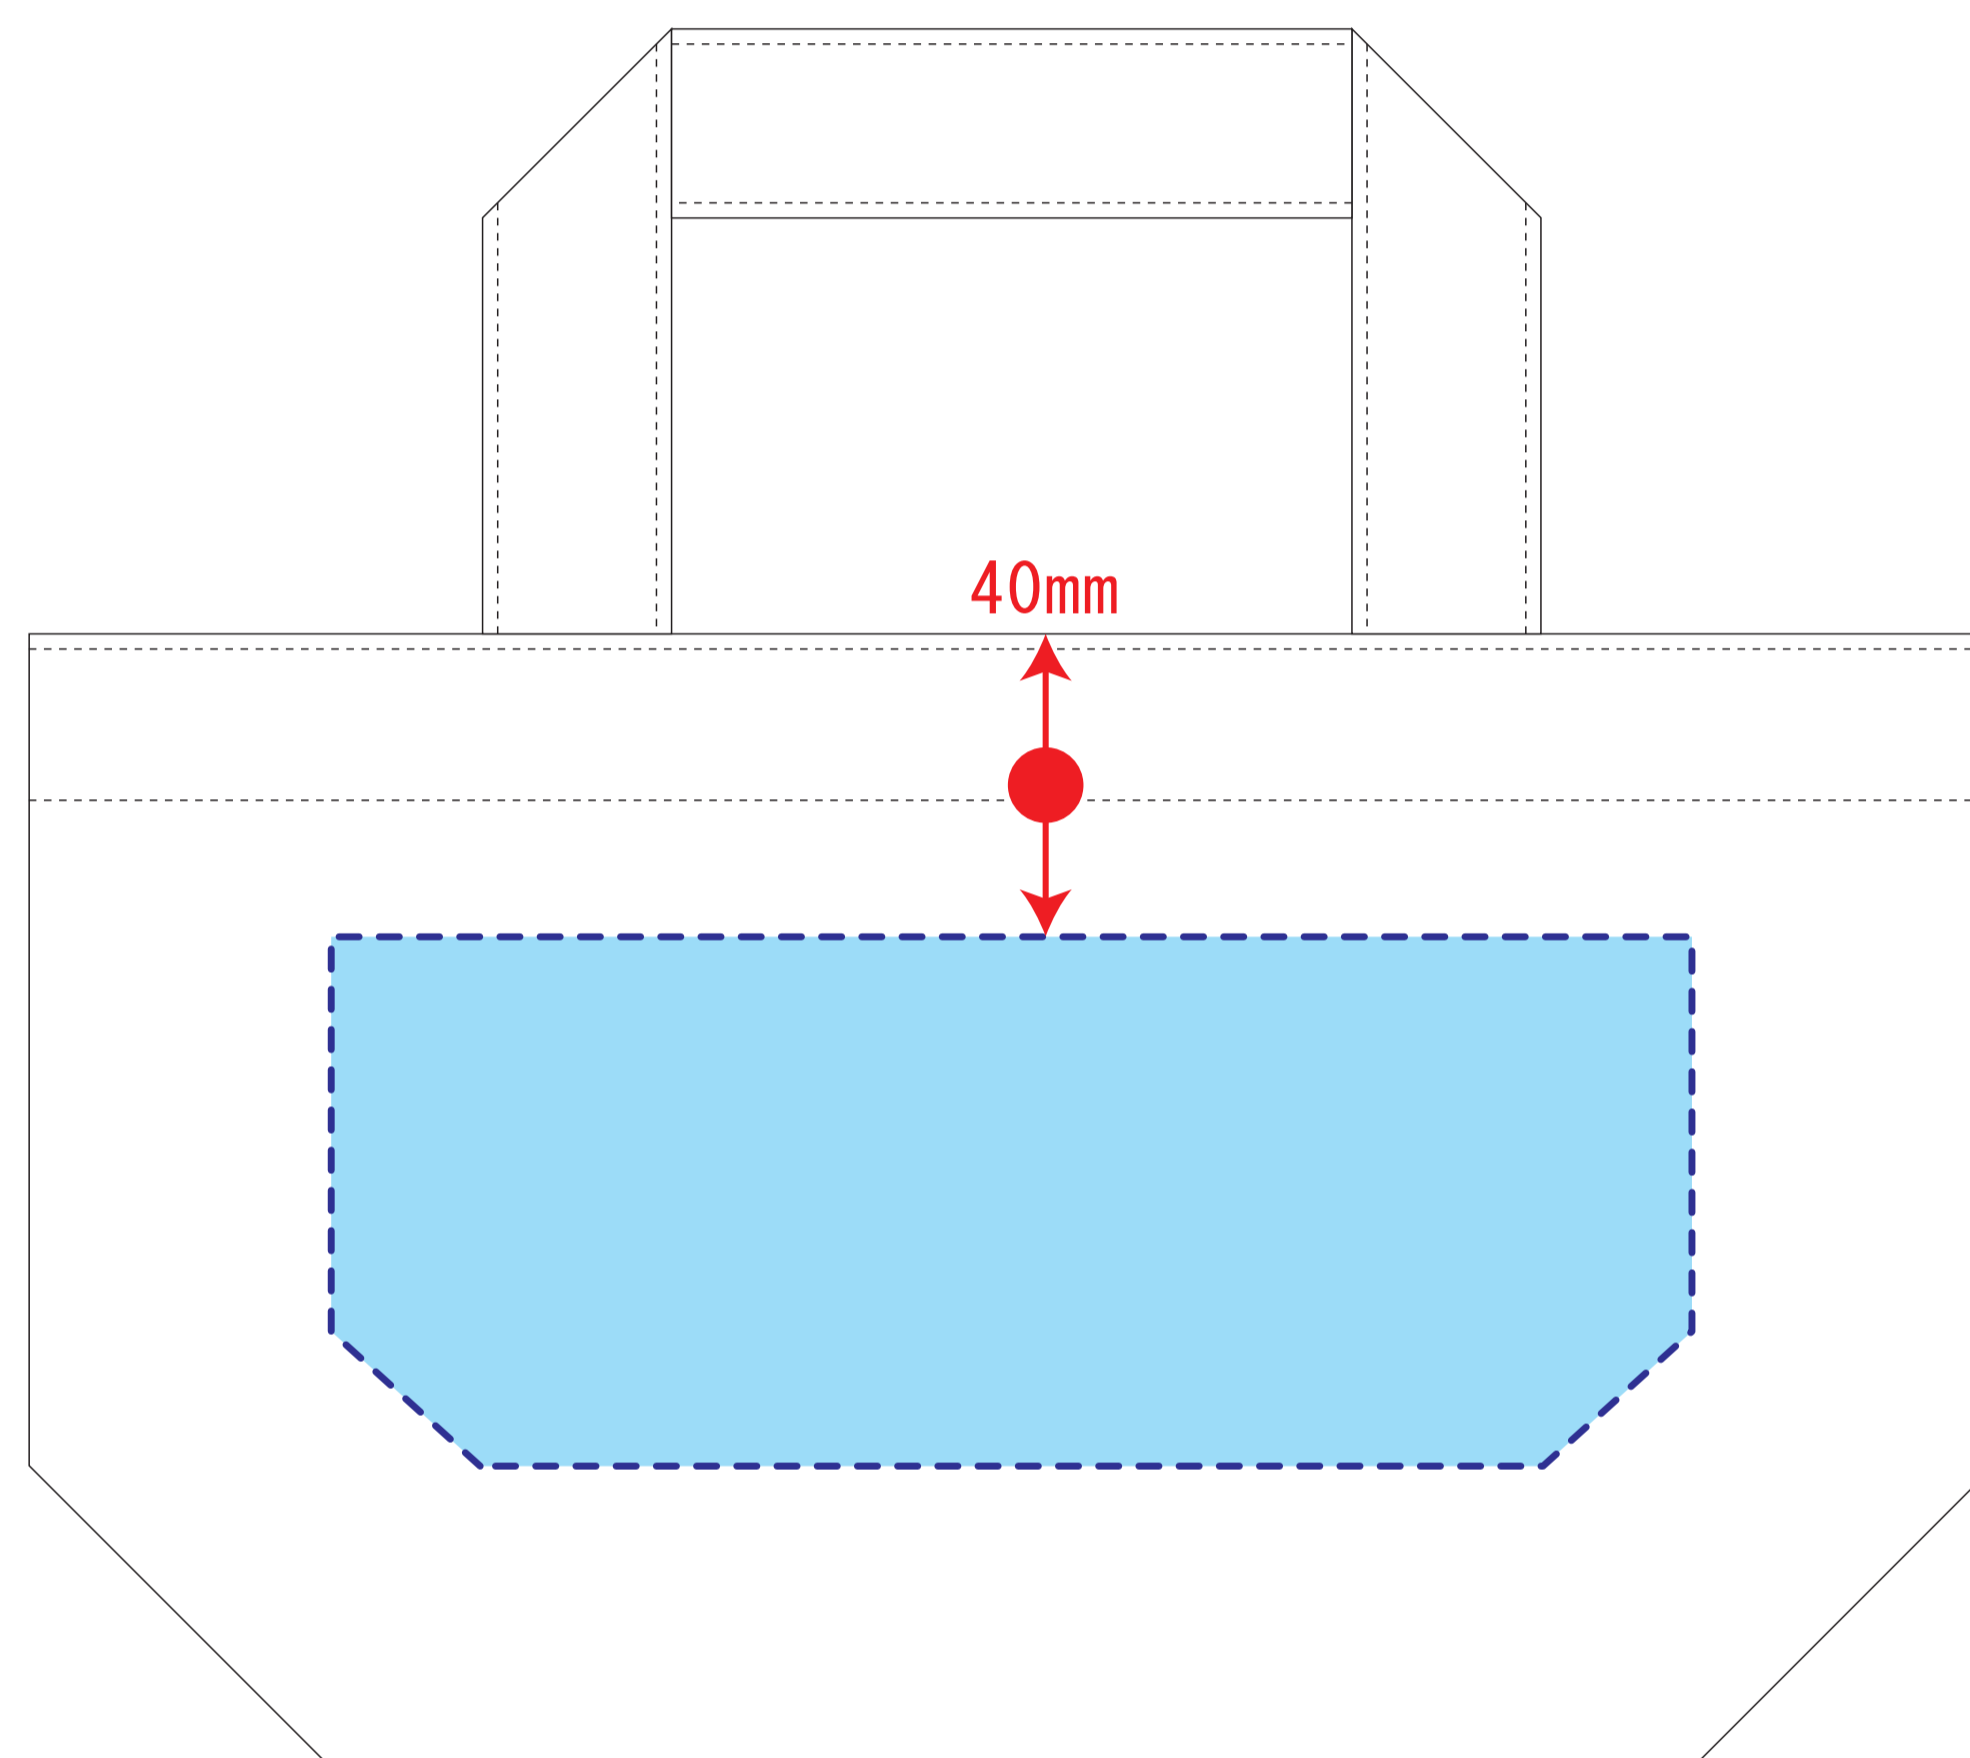

TR-0748

キャンバスデイリートート (SS) インクジェット印刷フルカラー

印刷範囲：W180×H70mm

※CMYK でデータ作成をお願いいたします。

データを作成される方は、必ず事前にお読みください。

※入稿後データ修正が必要になった場合、別途費用が発生いたしますので、ご注意ください。

入稿形式について

保存形式:保存形式はepsを推奨。aiでも可
バージョン:verCS3以下
ファイルモード:CMYK
アウトライン:文字化けなどの問題を防ぐため、文字データは必ずアウトライン(画像)化してください。

配置画像:保存形式 Adobe Photoshop 保存形式はepsかpsd
画像配置:画像は「配置」で同じフォルダ内に添付してください。「埋め込み」で埋め込んでしまうと解像度が落ちてしまいます。
解像度:台紙印刷/昇華転写/インクジェット:350dpi
その他は、イラストレーターで作成されたデータもしくは600~1200dpi程度の解像度がある画像データを推奨しております。
校正用画像データ: pdfかjpegで書き出し、併せてご入稿ください。