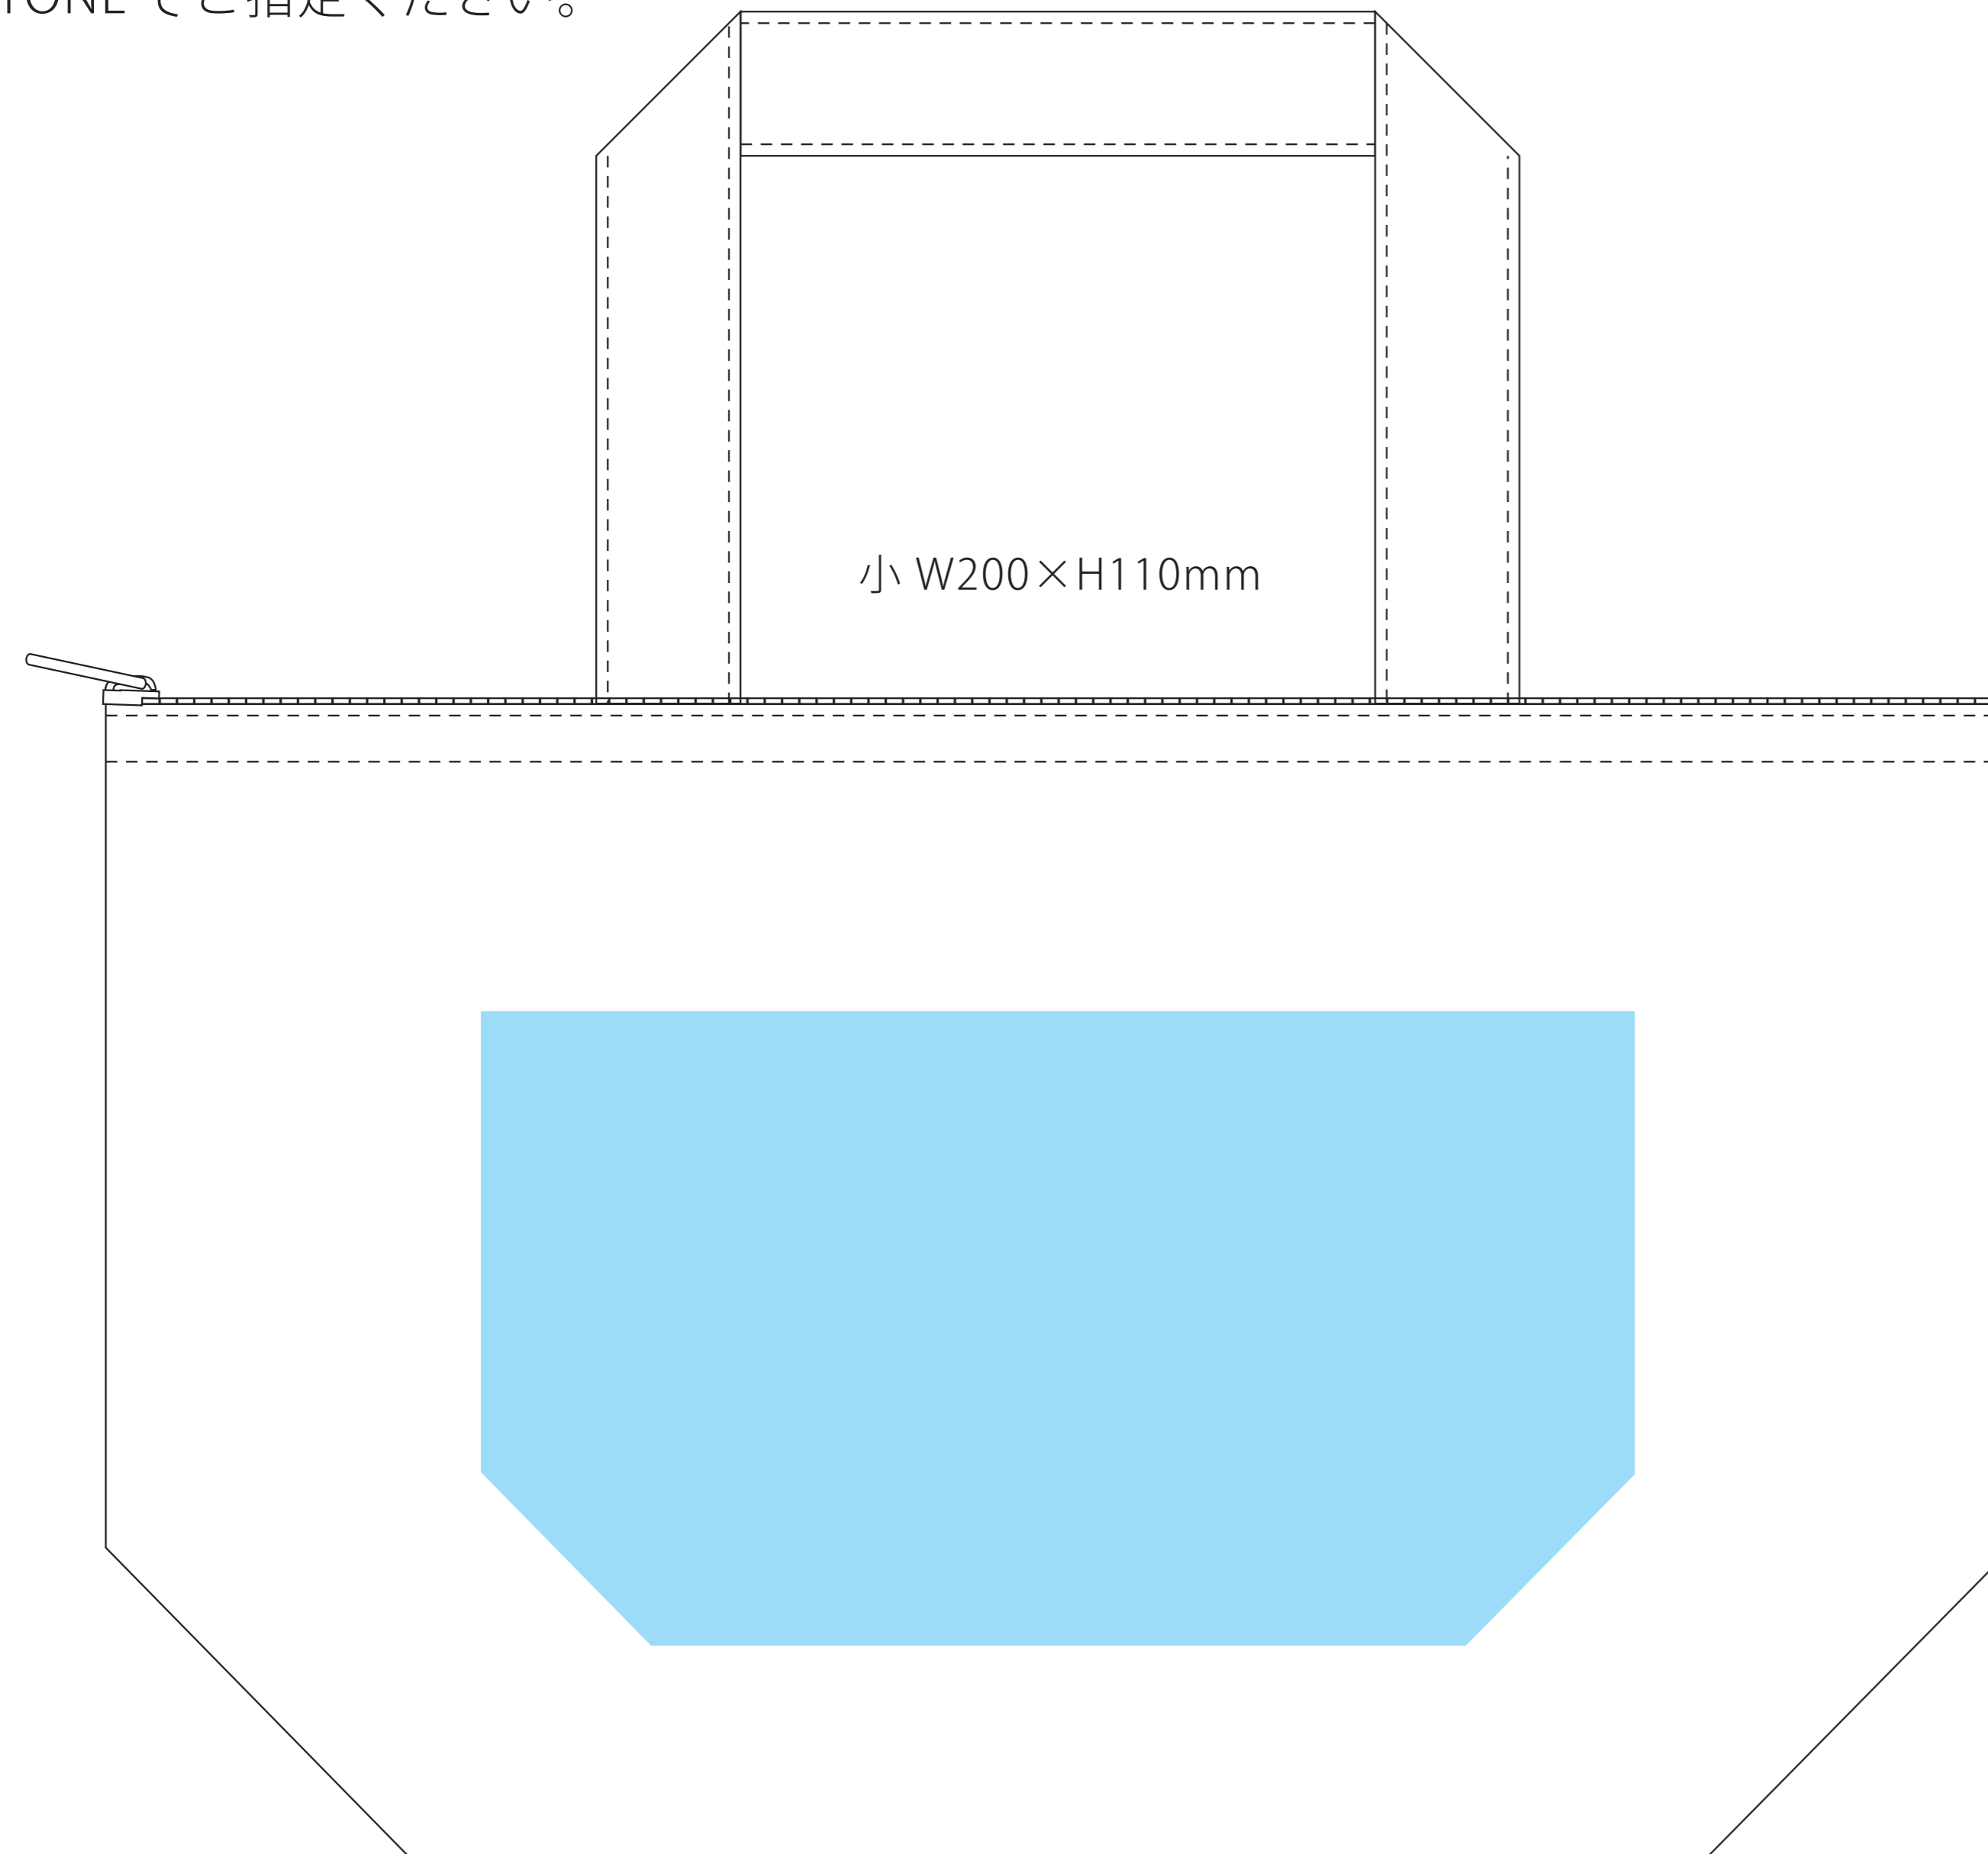

TR-0769

キャンバス保冷トート (S) シルク印刷 1 色

印刷範囲：小 W200×H110mm

大 W250×H110mm

印刷色：

※DIC または PANTONE でご指定ください。

※データは必ず弊社フォーマットをご使用の上、ご入稿ください。  
データはスミ1色にしてください。

**データを作成される方は、必ず事前にお読みください。**