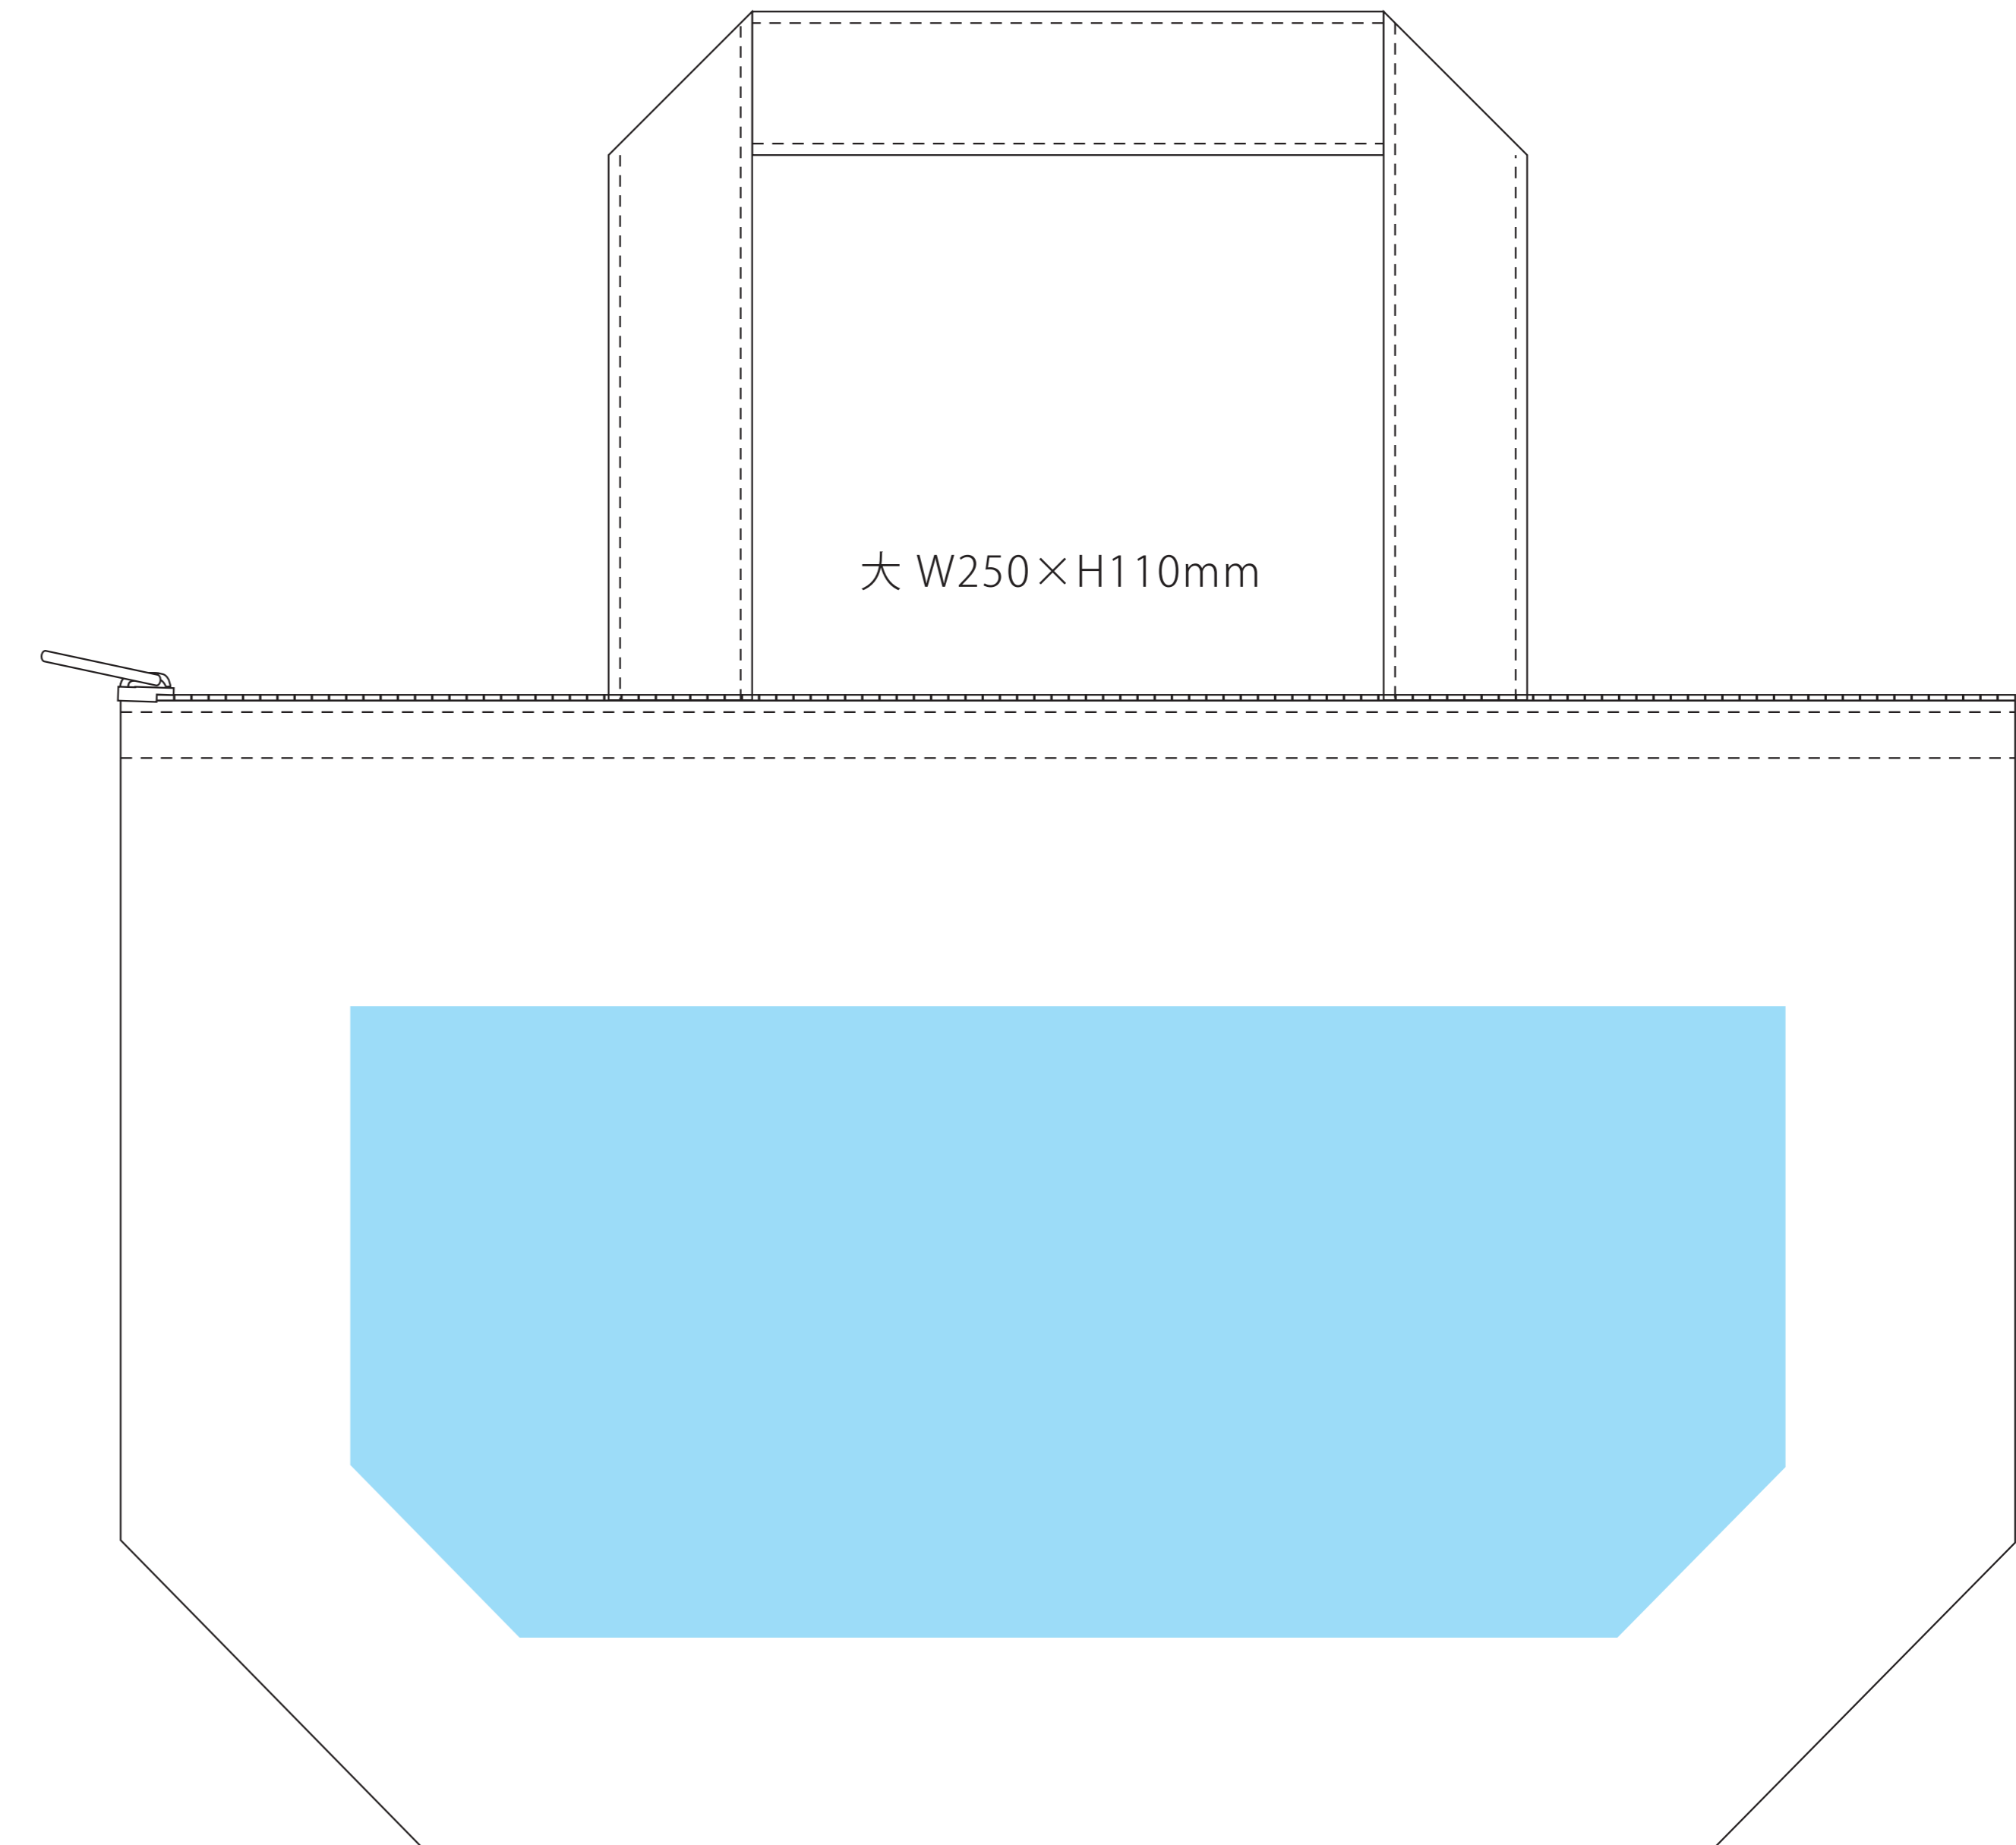

TR-0769

キャンバス保冷トート (S) シルク印刷 1 色

印刷範囲：小 W200×H110mm

大 W250×H110mm

印刷色：

※DIC または PANTONE でご指定ください。

※データは必ず弊社フォーマットをご使用の上、ご入稿ください。  
データはスミ1色にしてください。

**データを作成される方は、必ず事前にお読みください。**