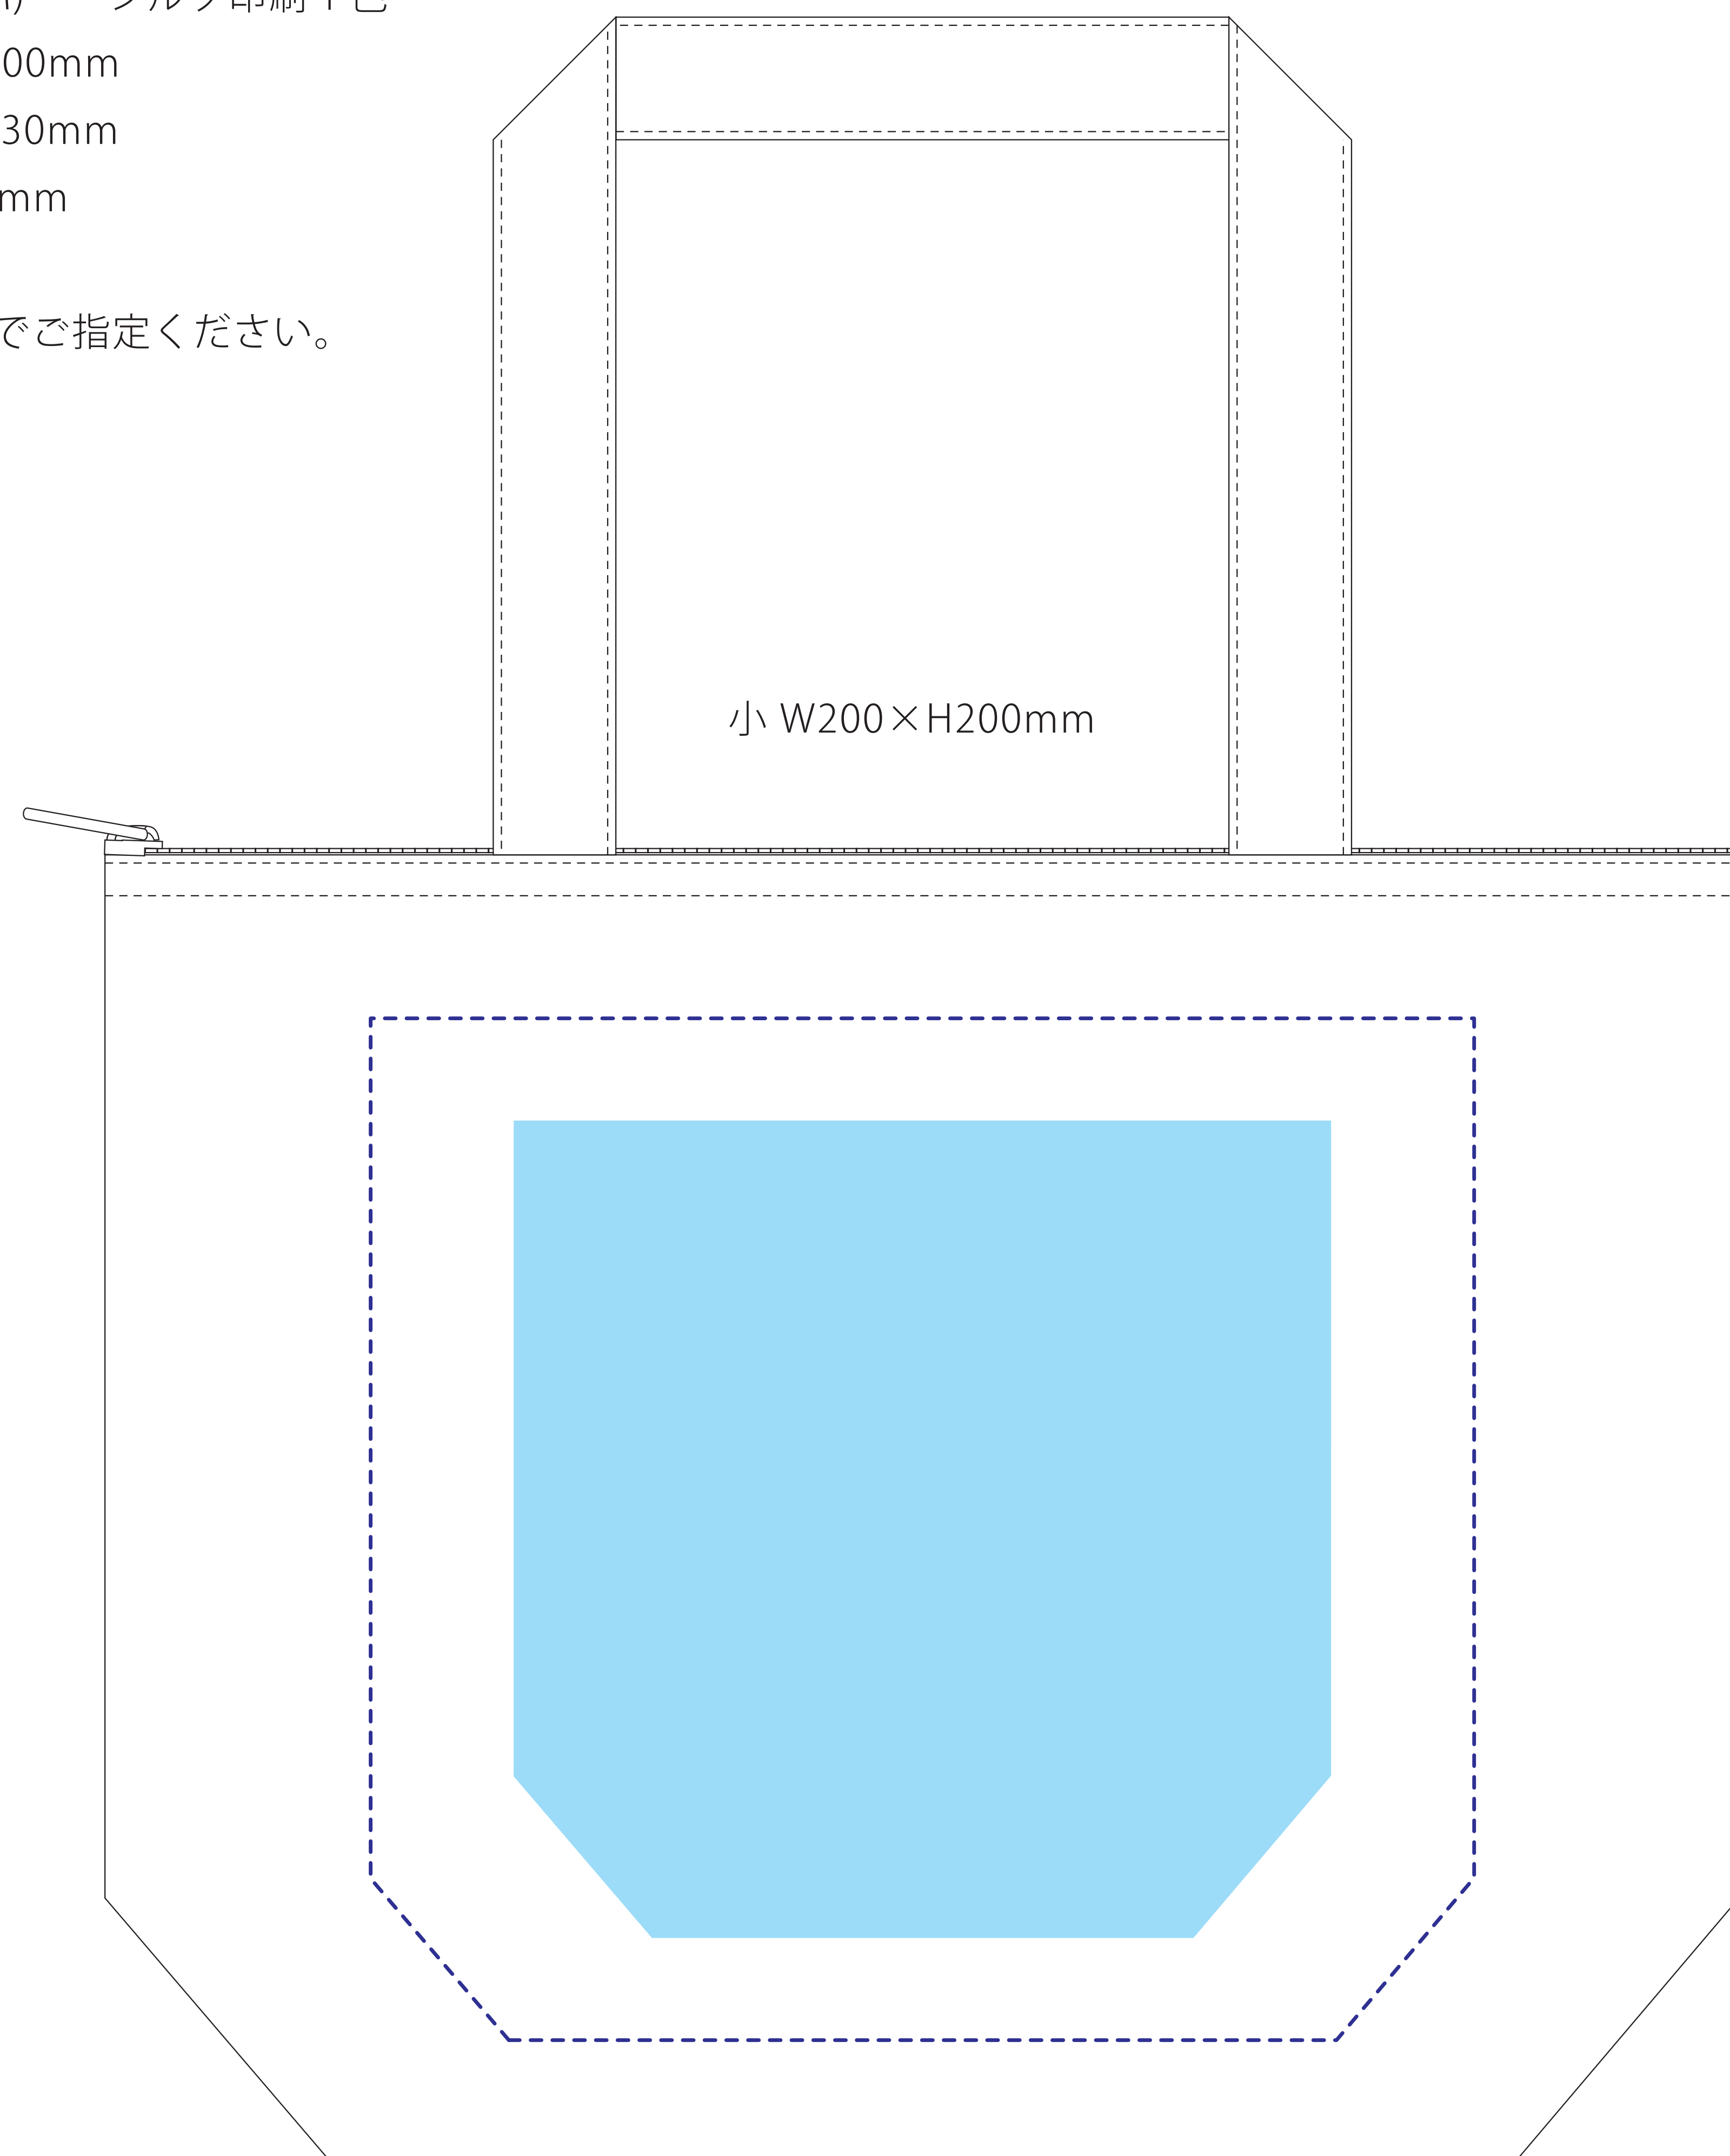

TR-0770

キャンバス保冷トート (M) シルク印刷 1色

印刷範囲：小 W200×H200mm

大 W250×H230mm

可動範囲：W270×H250mm

印刷色：

※DIC または PANTONE でご指定ください。

※データは必ず弊社フォーマットをご使用の上、ご入稿ください。  
データはスミ1色にしてください。

 印刷範囲・・・印刷できる範囲です。デザインは水色の範囲内に収めてください。  
 可動範囲・・・印刷範囲を移動することができる範囲です。

当データの無断で複製・コピー・転用を禁じます。

Copyrights © ideas Corporation All rights Reserved.