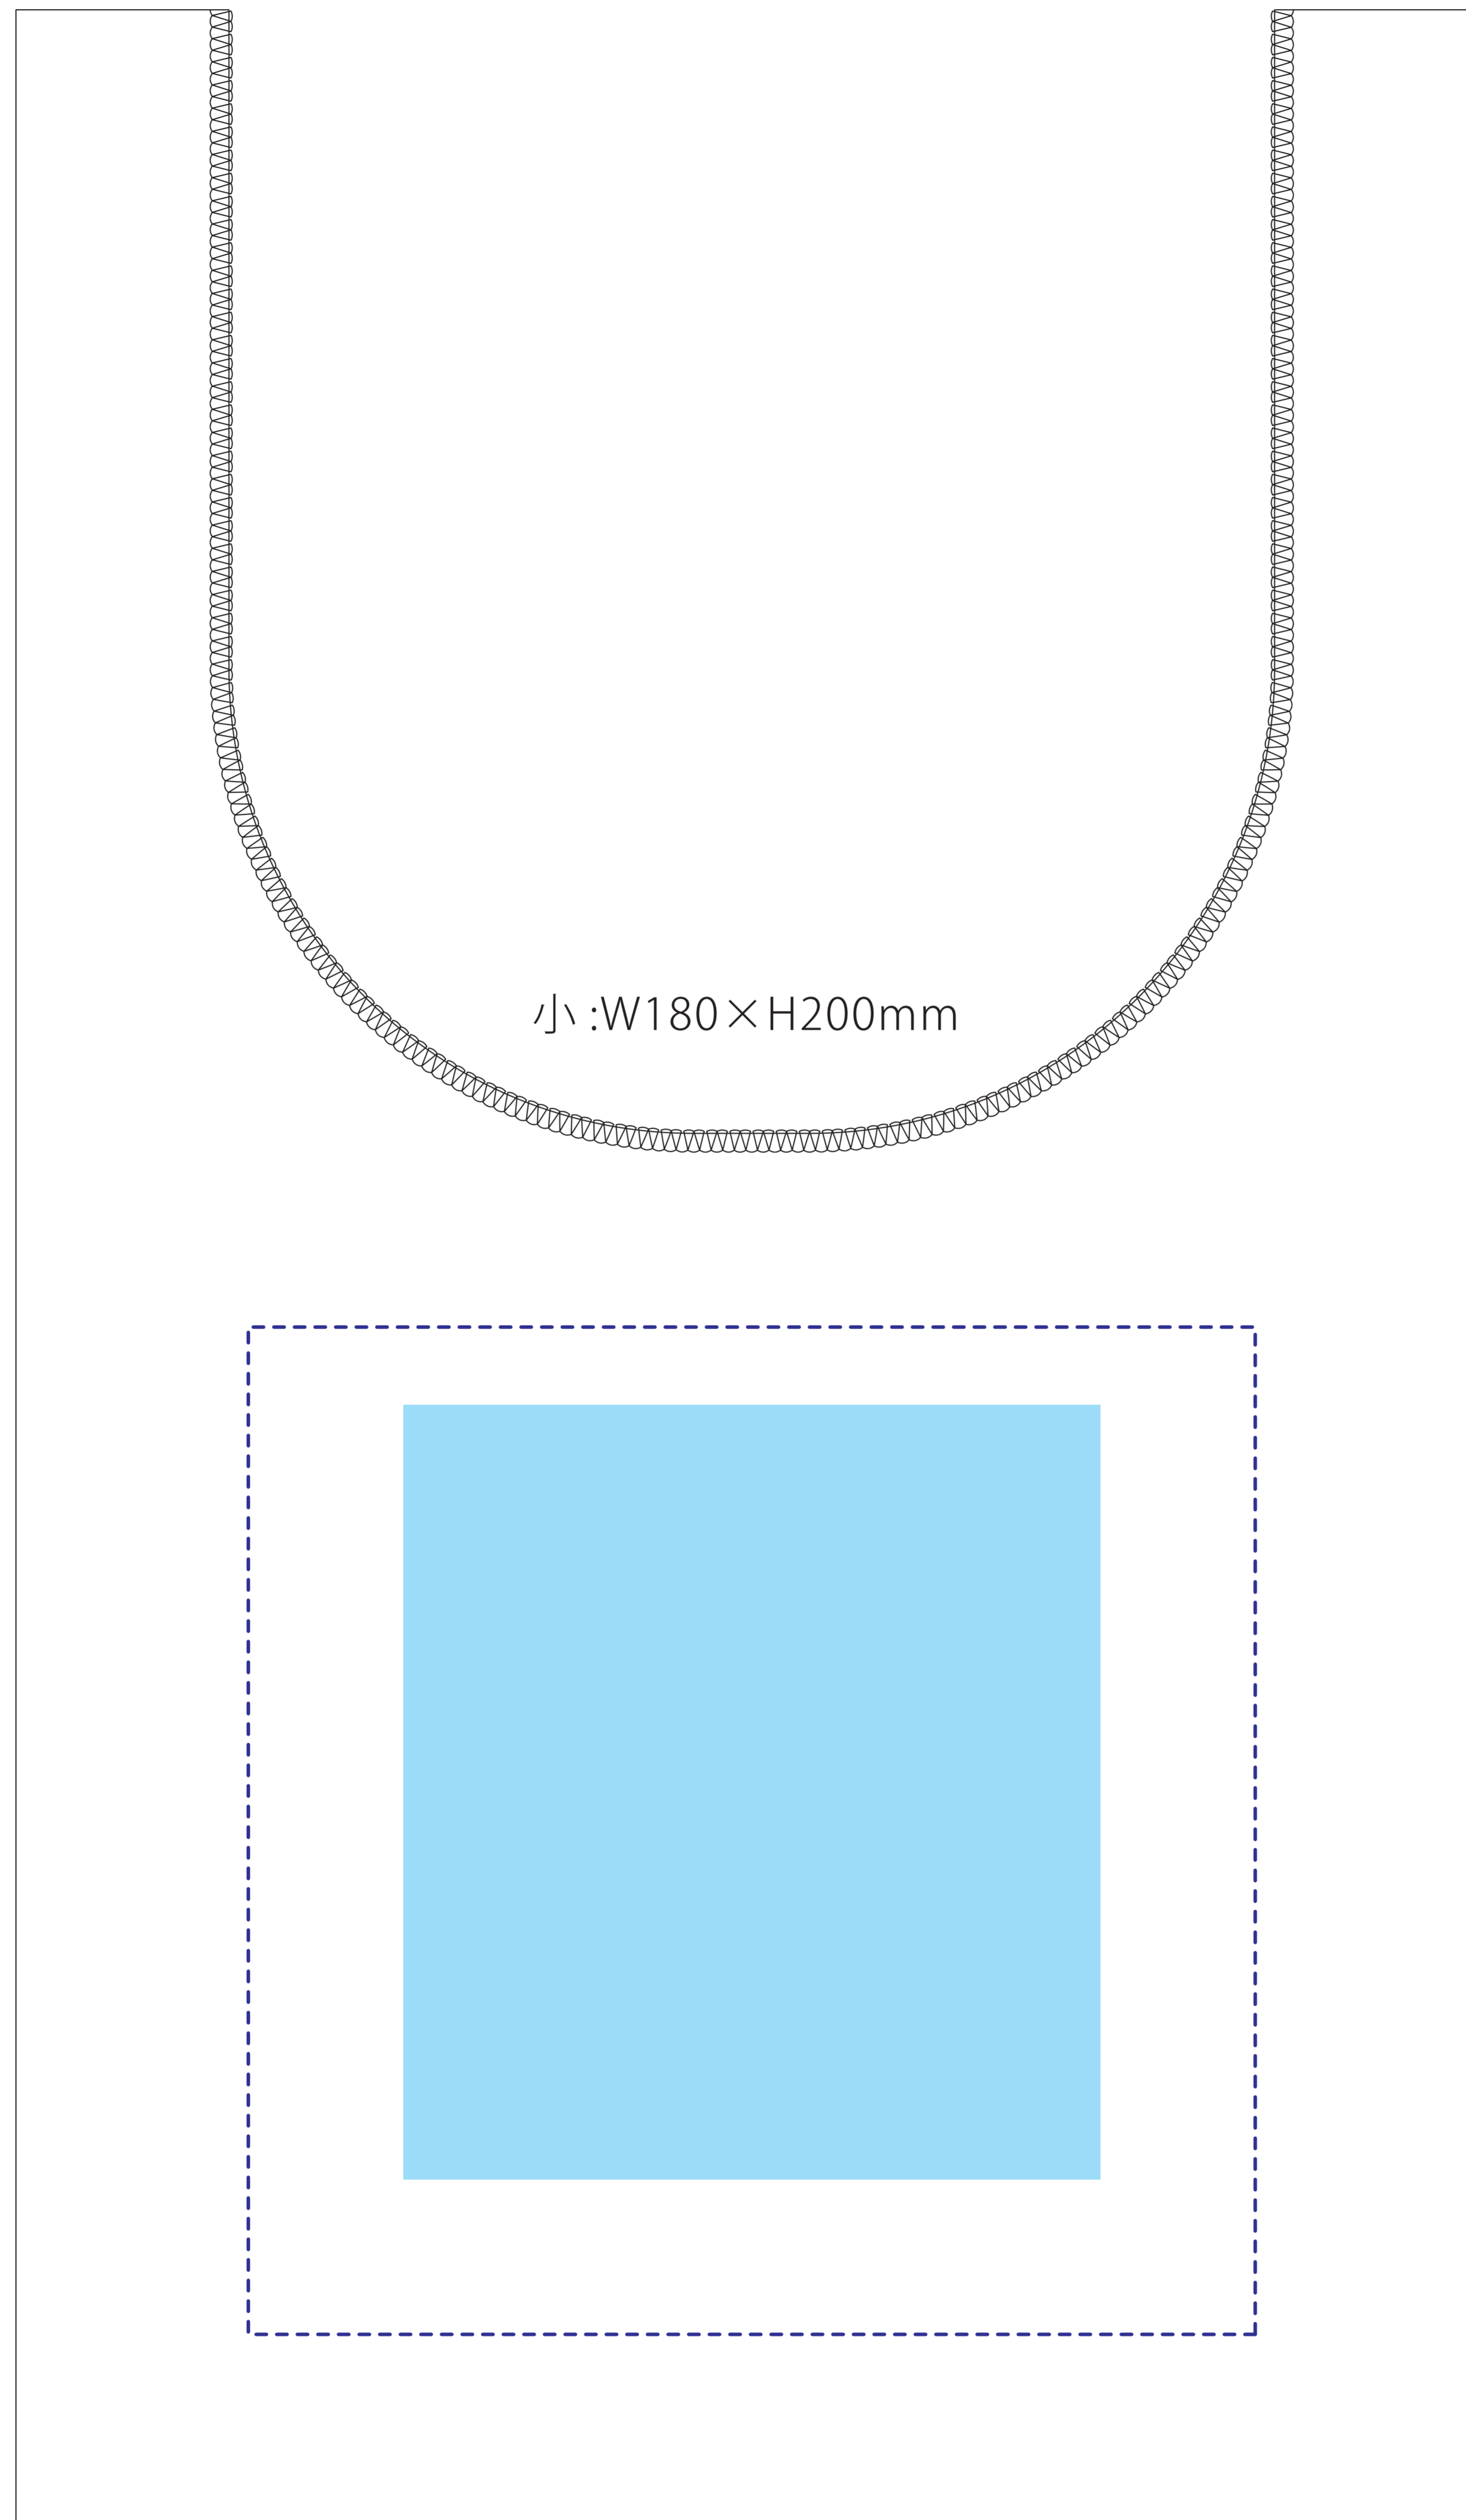

TR-0944

コットンリネンマルシェバッグ シルク印刷 1色

印刷範囲：小 :W180×H200mm

大 :W180×H220mm

可動範囲：W260×H260mm

印刷色：

※DIC または PANTONE でご指定ください。

※ベタ不可

※データは必ず弊社フォーマットをご使用の上、ご入稿ください。
データはスミ1色にしてください。

 印刷範囲・・・印刷できる範囲です。デザインは水色の範囲内に収めてください。

 可動範囲・・・印刷範囲を移動することができる範囲です。

データを作成される方は、必ず事前にお読みください。

※入稿後データ修正が必要になった場合、別途費用が発生いたしますので、ご注意ください。

入稿形式について

保存形式：保存形式はepsを推奨。aiでも可
バージョン：verCS3以下
ファイルモード：CMYK
アウトライン：文字化けなどの問題を防ぐため、文字データは必ずアウトライン(画像)化してください。