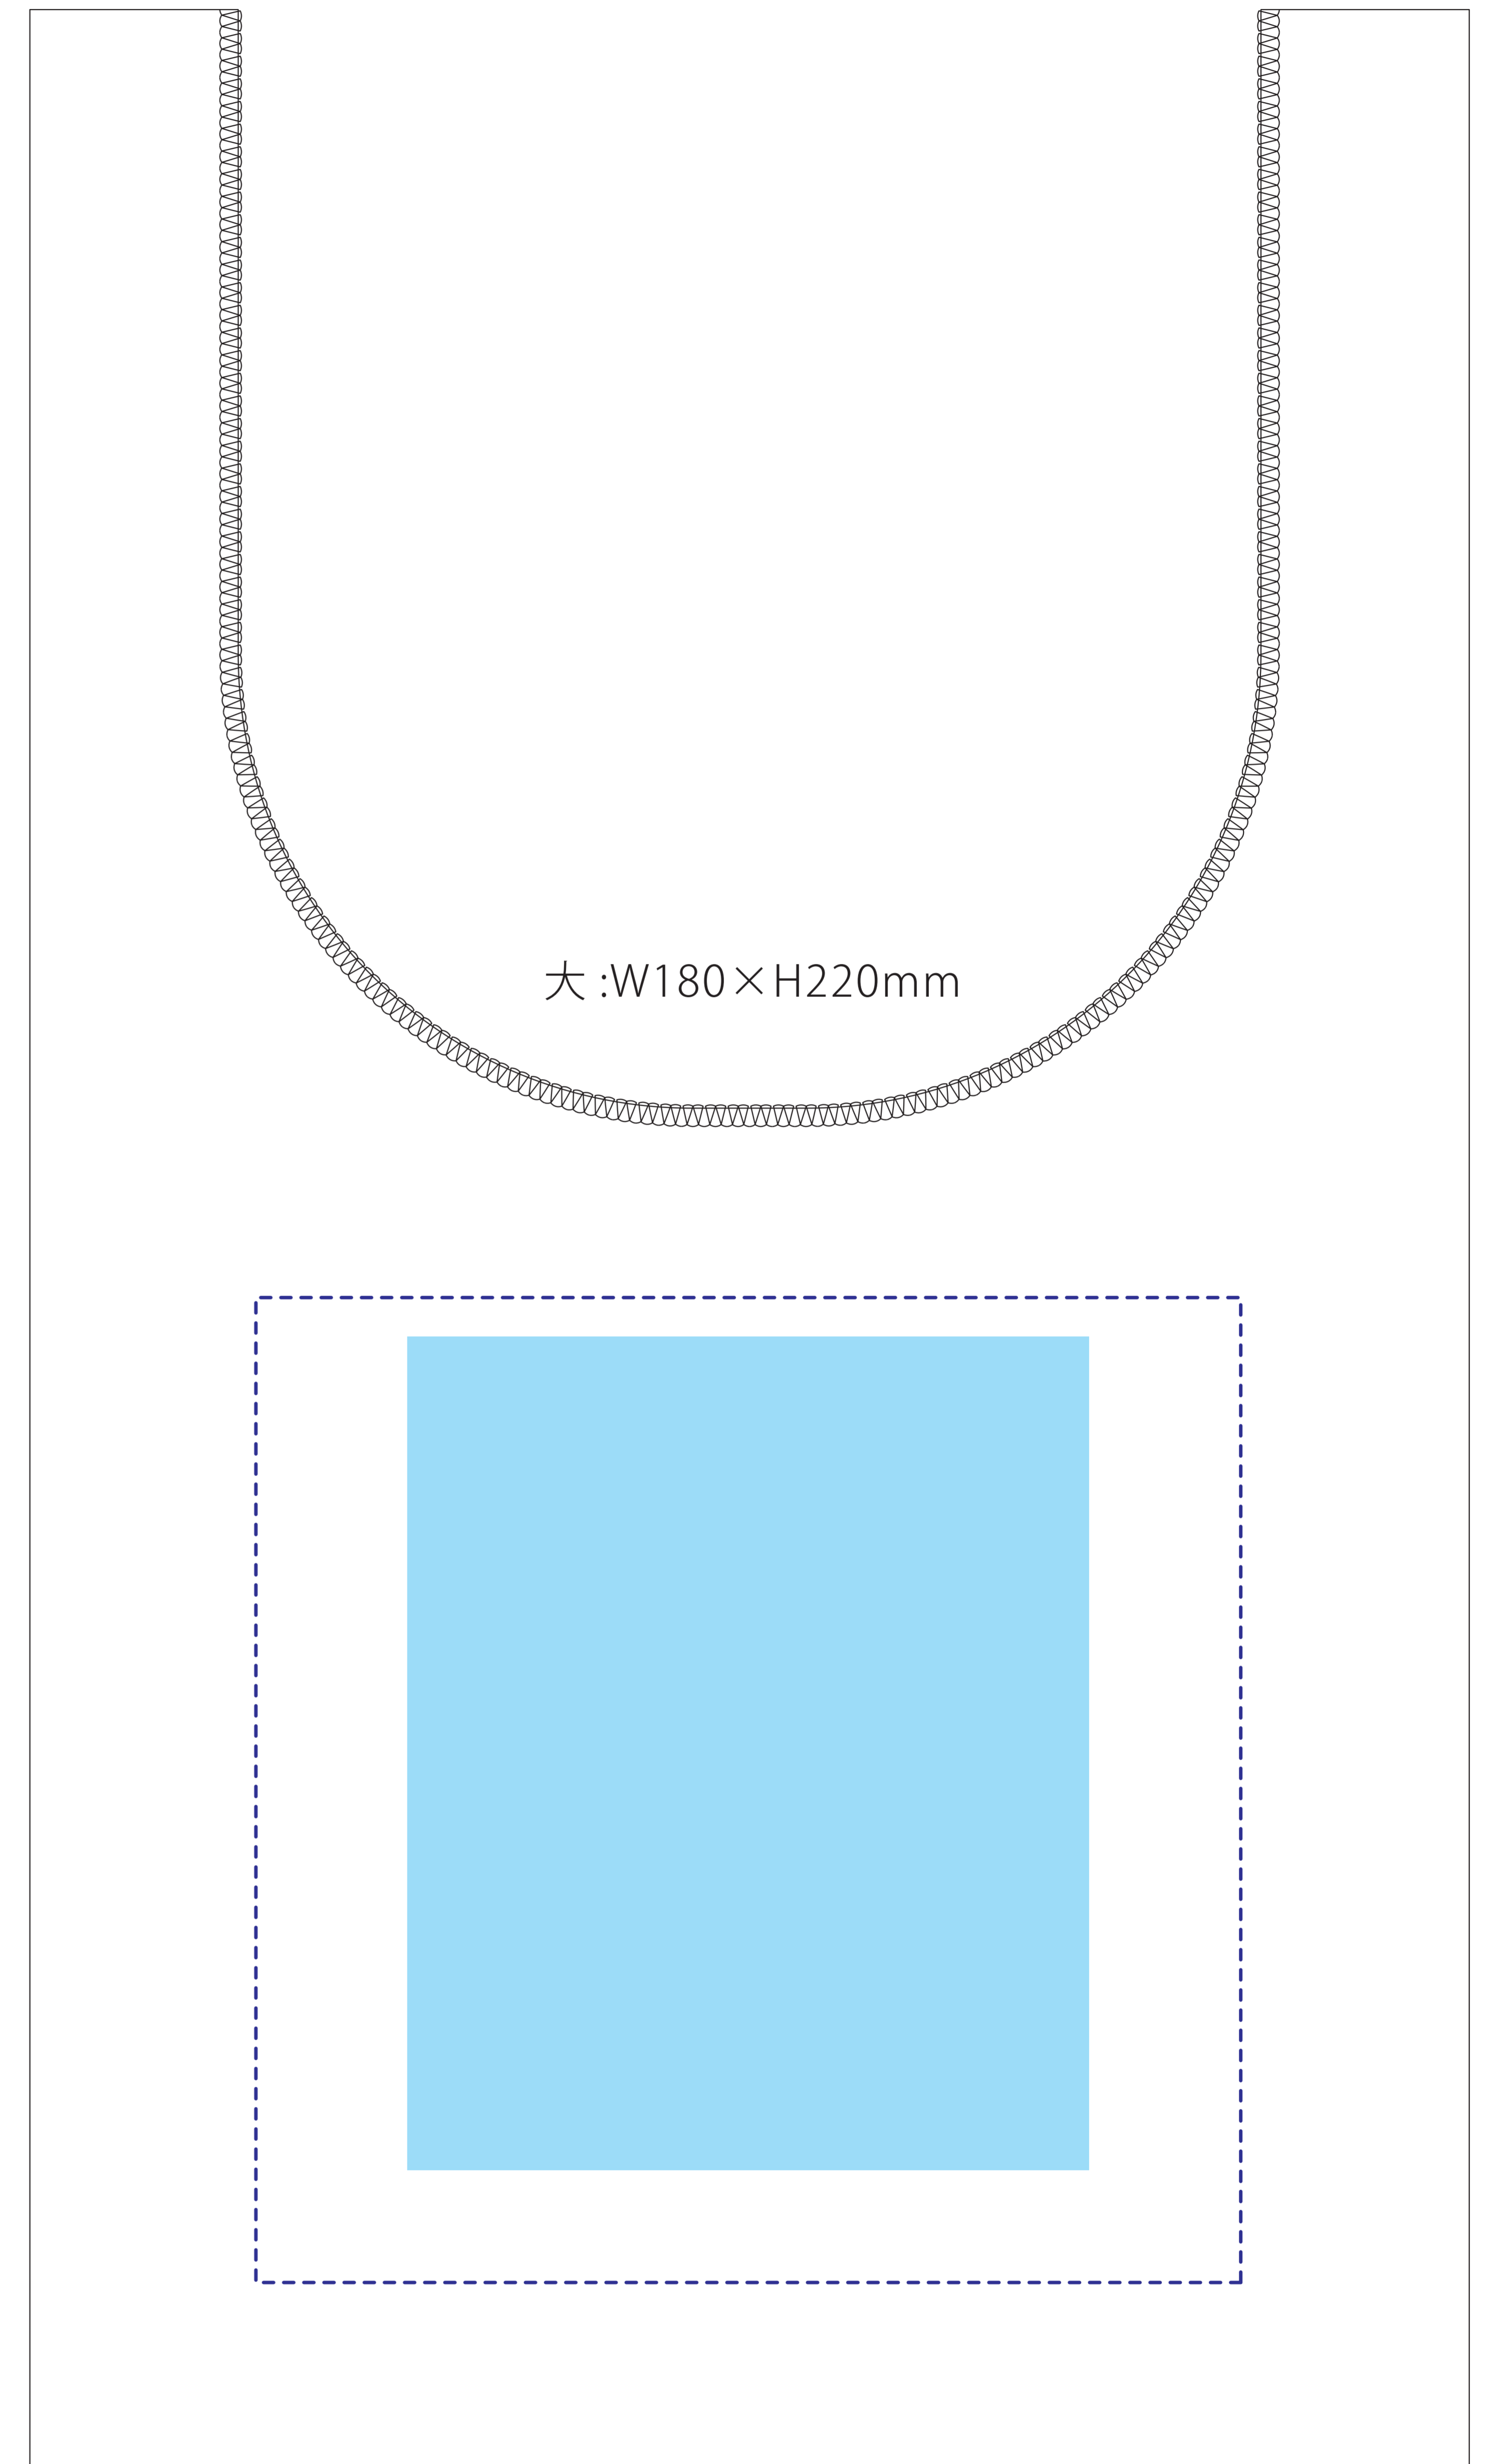

TR-0944

コットンリネンマルシェバッグ シルク印刷 1色

印刷範囲：小 :W180×H200mm

大 :W180×H220mm

可動範囲：W260×H260mm

印刷色：

※DIC または PANTONE でご指定ください。

※ベタ不可

※データは必ず弊社フォーマットをご使用の上、ご入稿ください。
データはスミ1色にしてください。

 印刷範囲・・・印刷できる範囲です。デザインは水色の範囲内に収めてください。

 可動範囲・・・印刷範囲を移動することができる範囲です。

データを作成される方は、必ず事前にお読みください。

※入稿後データ修正が必要になった場合、別途費用が発生いたしますので、ご注意ください。

入稿形式について

保存形式：保存形式はepsを推奨。aiでも可
バージョン：verCS3以下
ファイルモード：CMYK
アウトライン：文字化けなどの問題を防ぐため、文字データは必ずアウトライン(画像)化してください。