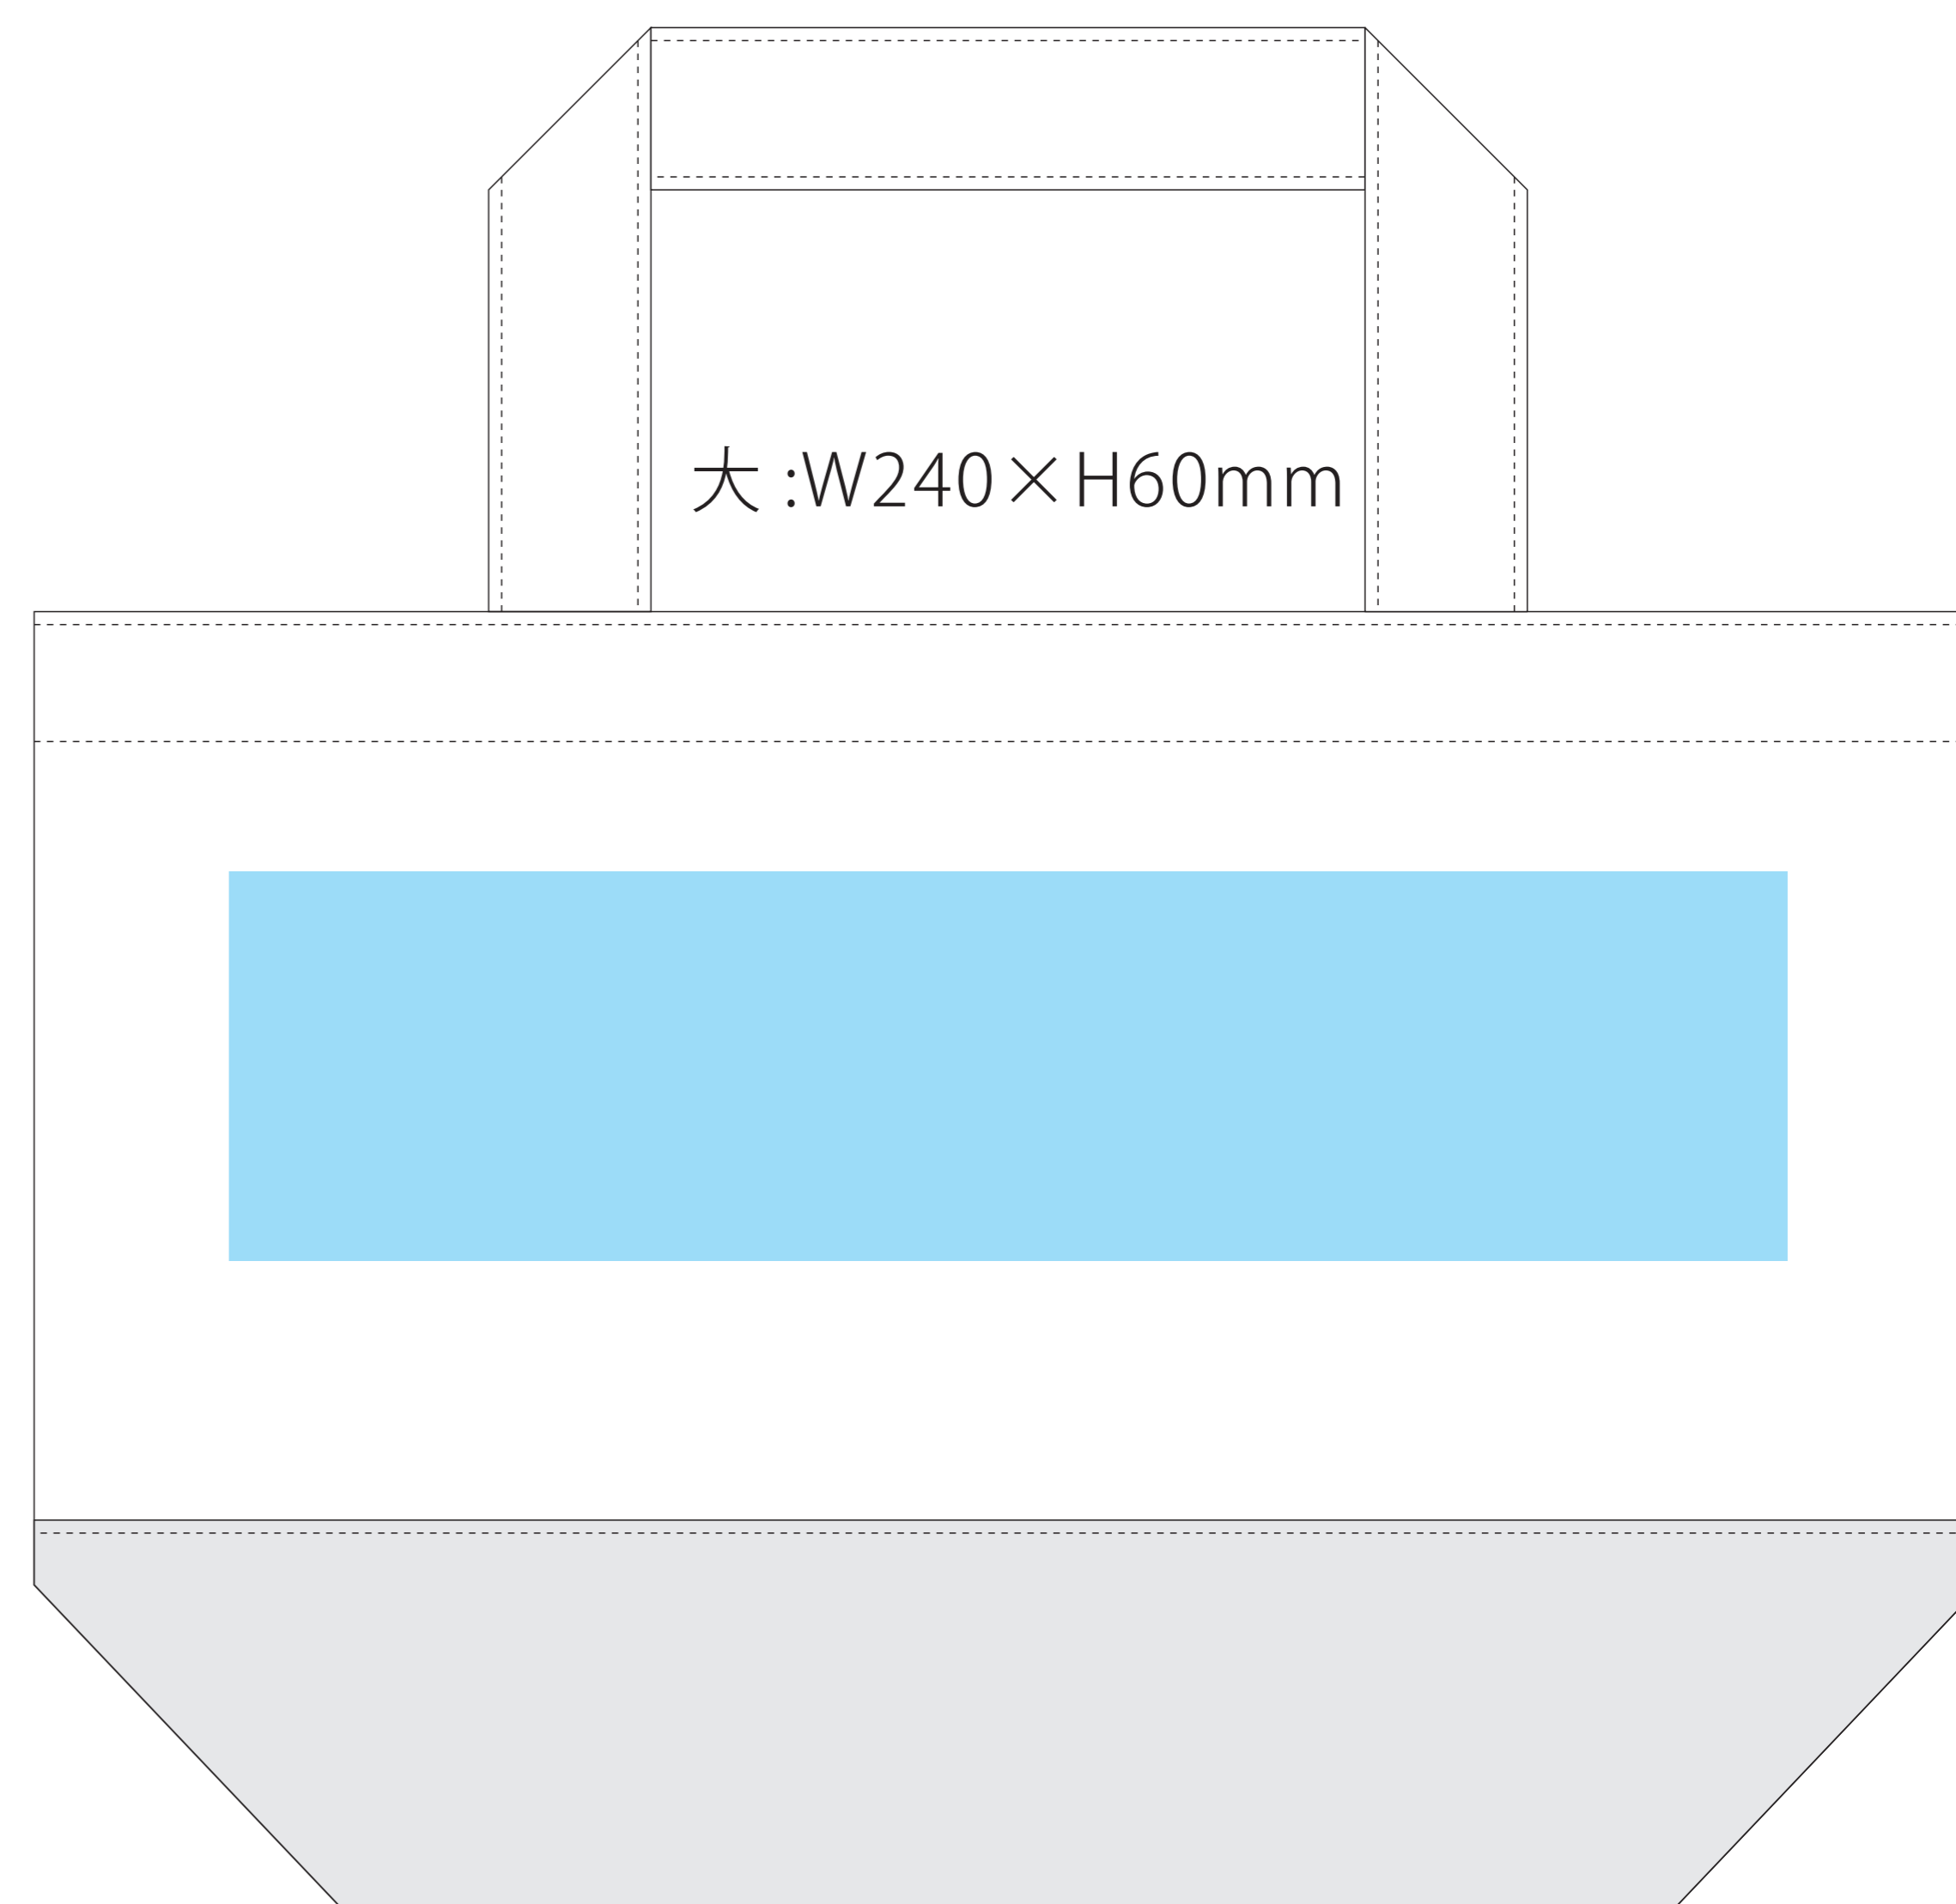

ideas

TR-0955

キャンバスカラーボトムトート (S) シルク印刷 1色

印刷範囲：小 :W200×H60mm

大 :W240×H60mm

可動範囲：W240×H60mm

印刷色：

※DIC または PANTONE でご指定ください。

※データは必ず弊社フォーマットをご使用の上、ご入稿ください。
データはスミ1色にしてください。

データを作成される方は、必ず事前にお読みください。

※入稿後データ修正が必要になった場合、別途費用が発生いたしますので、ご注意ください。

入稿形式について

保存形式：保存形式はepsを推奨。aiでも可

バージョン：verCS3以下

ファイルモード：CMYK

アウトライン：文字化けなどの問題を防ぐため、文字データは必ずアウトライン(画像)化してください。

配置画像：保存形式 Adobe Photoshop 保存形式はepsかpsd

画像配置：画像は「配置」で同じフォルダ内に添付してください。「埋め込み」で埋め込んでしまうと解像度が落ちてしまいます。

解像度：台紙印刷/昇華転写/インクジェット：350dpi

その他は、イラストレーターで作成されたデータもしくは600～1200dpi程度の解像度がある画像データを推奨しております。

校正用画像データ： pdfかjpegで書き出し、併せてご入稿ください。

■ 印刷範囲・・・印刷できる範囲です。デザインは水色の範囲内に収めてください。

□ 可動範囲・・・印刷範囲を移動することができる範囲です。

当データの無断で複製・コピー・転用を禁じます。

Copyrights © ideas Corporation All rights Reserved.