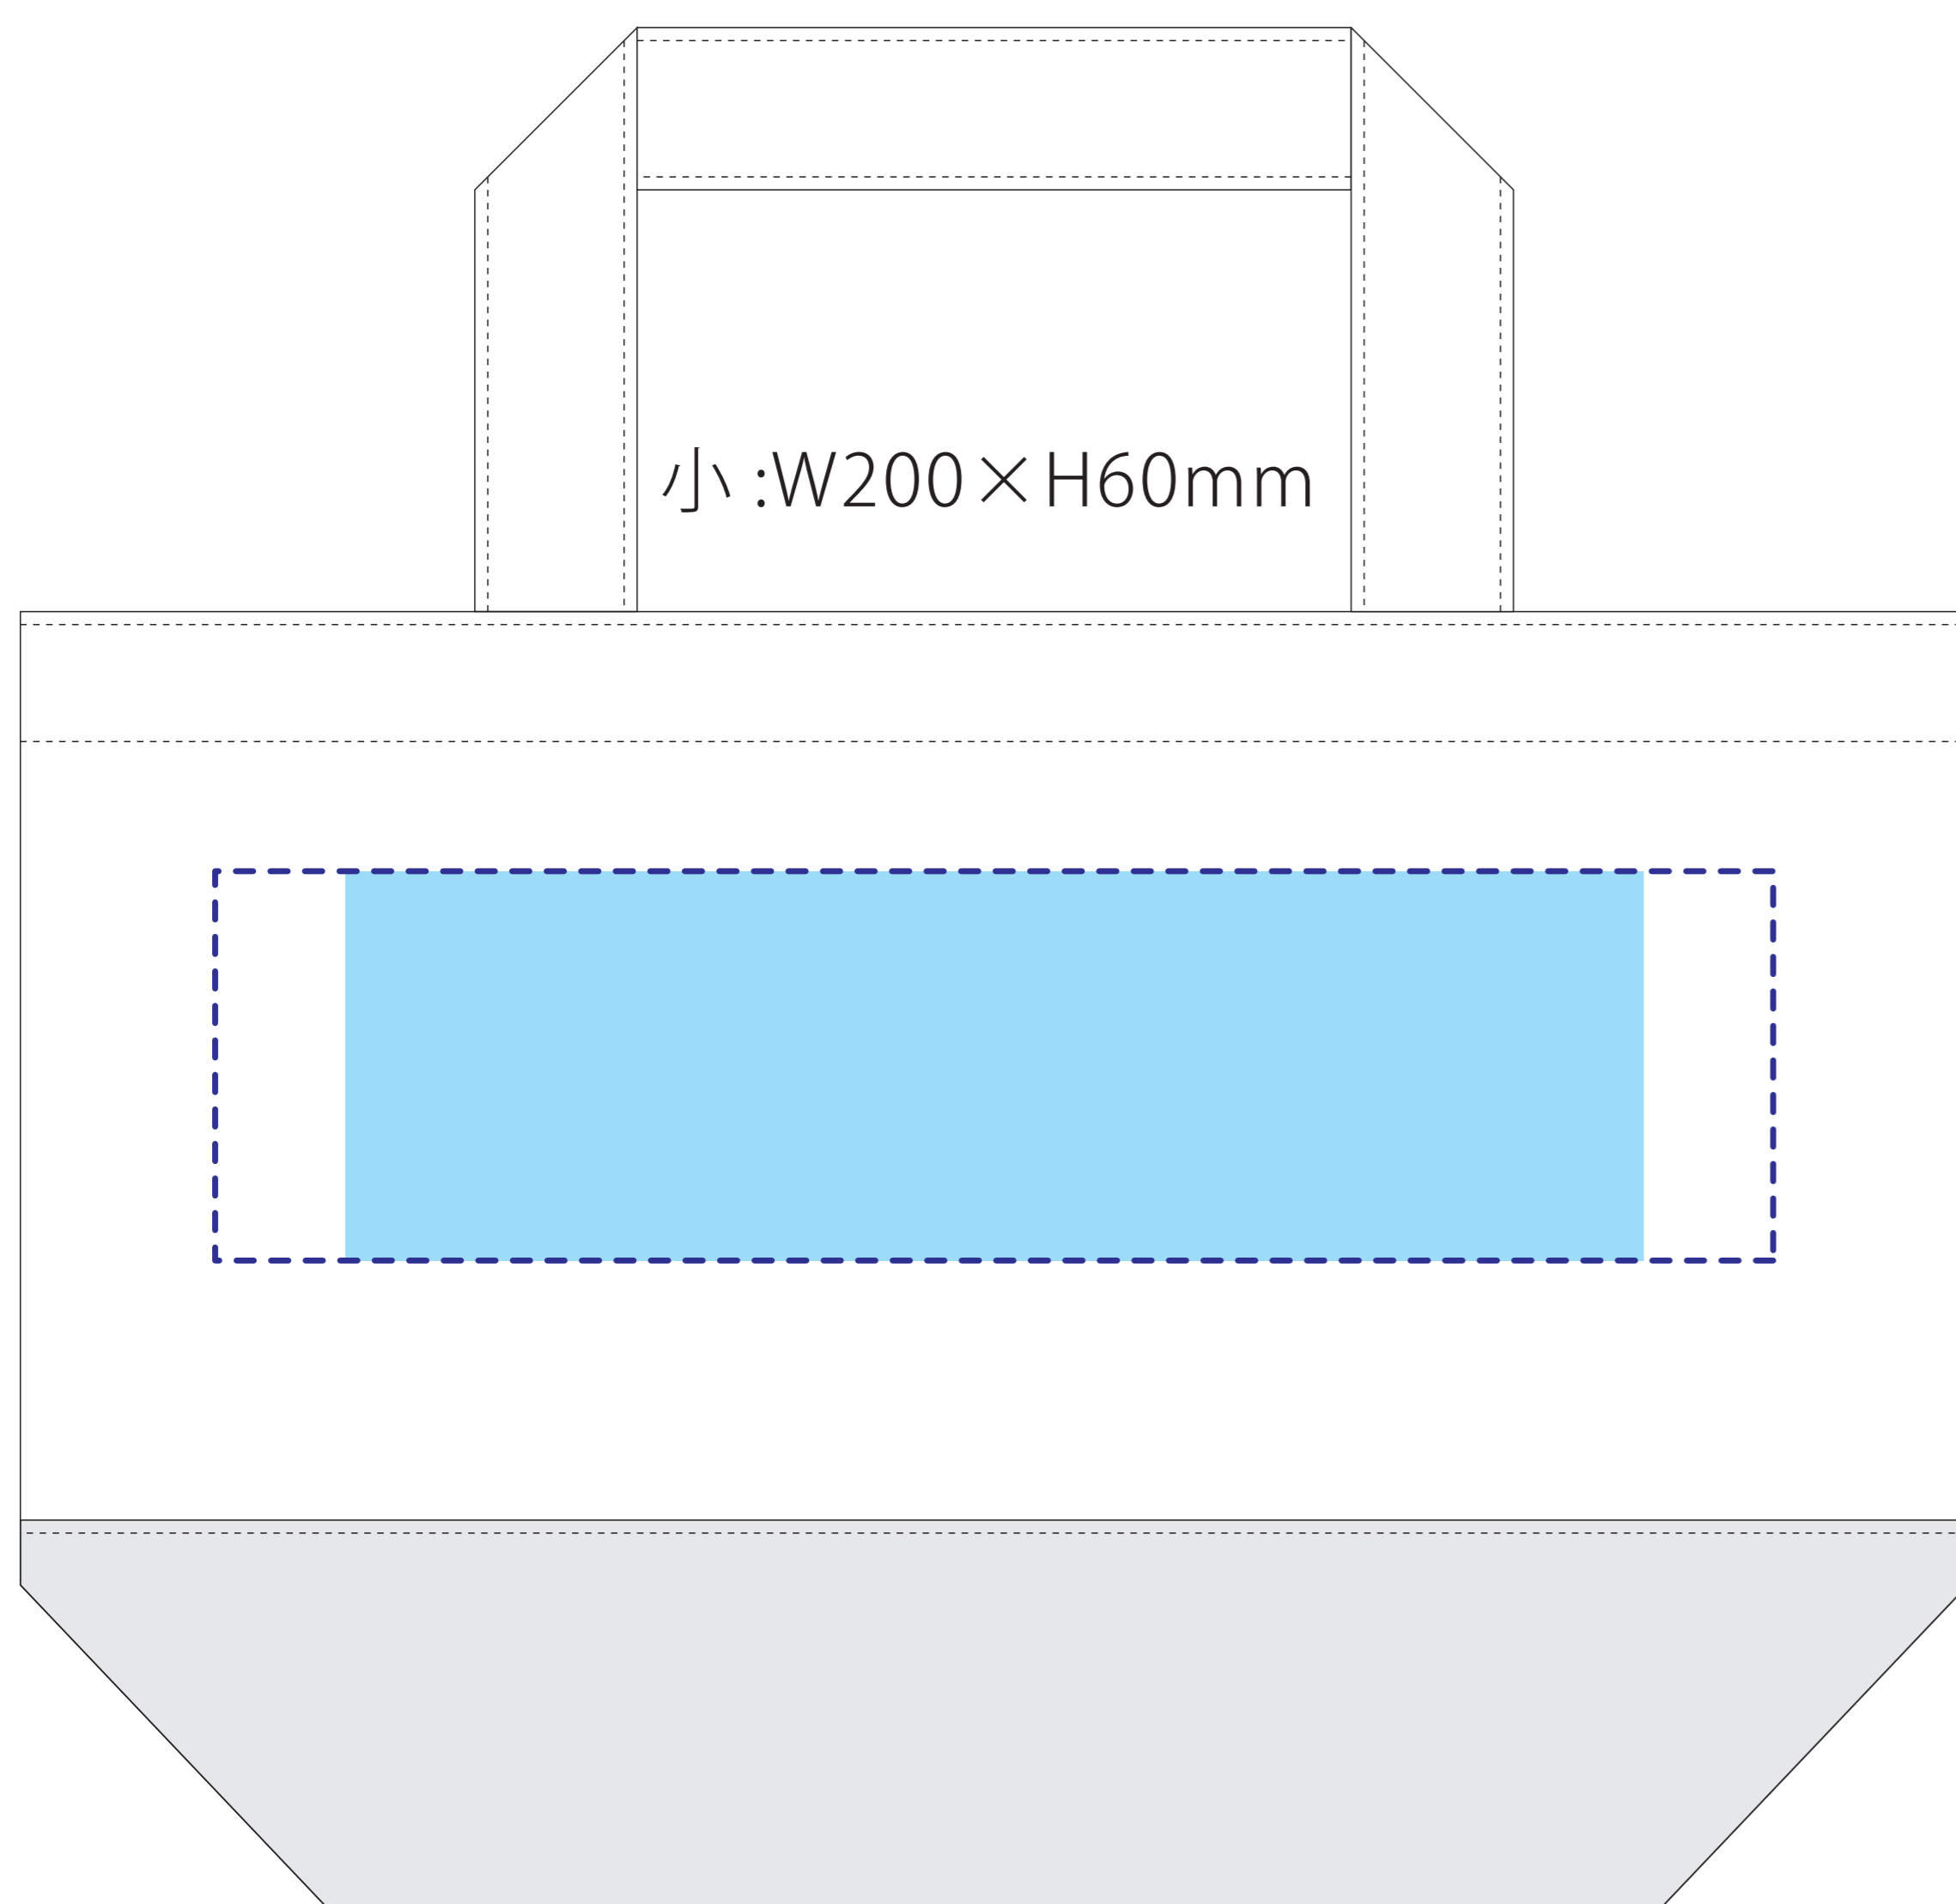

ideas

TR-0955

キャンバスカラーボトムトート (S) シルク印刷 1色

印刷範囲：小 :W200×H60mm

大 :W240×H60mm

可動範囲：W240×H60mm

印刷色：

※DIC または PANTONE でご指定ください。

※データは必ず弊社フォーマットをご使用の上、ご入稿ください。
データはスミ1色にしてください。

データを作成される方は、必ず事前にお読みください。

※入稿後データ修正が必要になった場合、別途費用が発生いたしますので、ご注意ください。

入稿形式について

保存形式：保存形式はepsを推奨。aiでも可

バージョン：verCS3以下

ファイルモード：CMYK

アウトライン：文字化けなどの問題を防ぐため、文字データは必ずアウトライン(画像)化してください。

配置画像：保存形式 Adobe Photoshop 保存形式はepsかpsd

画像配置：画像は「配置」で同じフォルダ内に添付してください。「埋め込み」で埋め込んでしまうと解像度が落ちてしまいます。

解像度：台紙印刷/昇華転写/インクジェット：350dpi

その他は、イラストレーターで作成されたデータもしくは600～1200dpi程度の解像度がある画像データを推奨しております。

校正用画像データ： pdfかjpegで書き出し、併せてご入稿ください。

■ 印刷範囲・・・印刷できる範囲です。デザインは水色の範囲内に収めてください。

□ 可動範囲・・・印刷範囲を移動することができる範囲です。

当データの無断で複製・コピー・転用を禁じます。

Copyrights © ideas Corporation All rights Reserved.