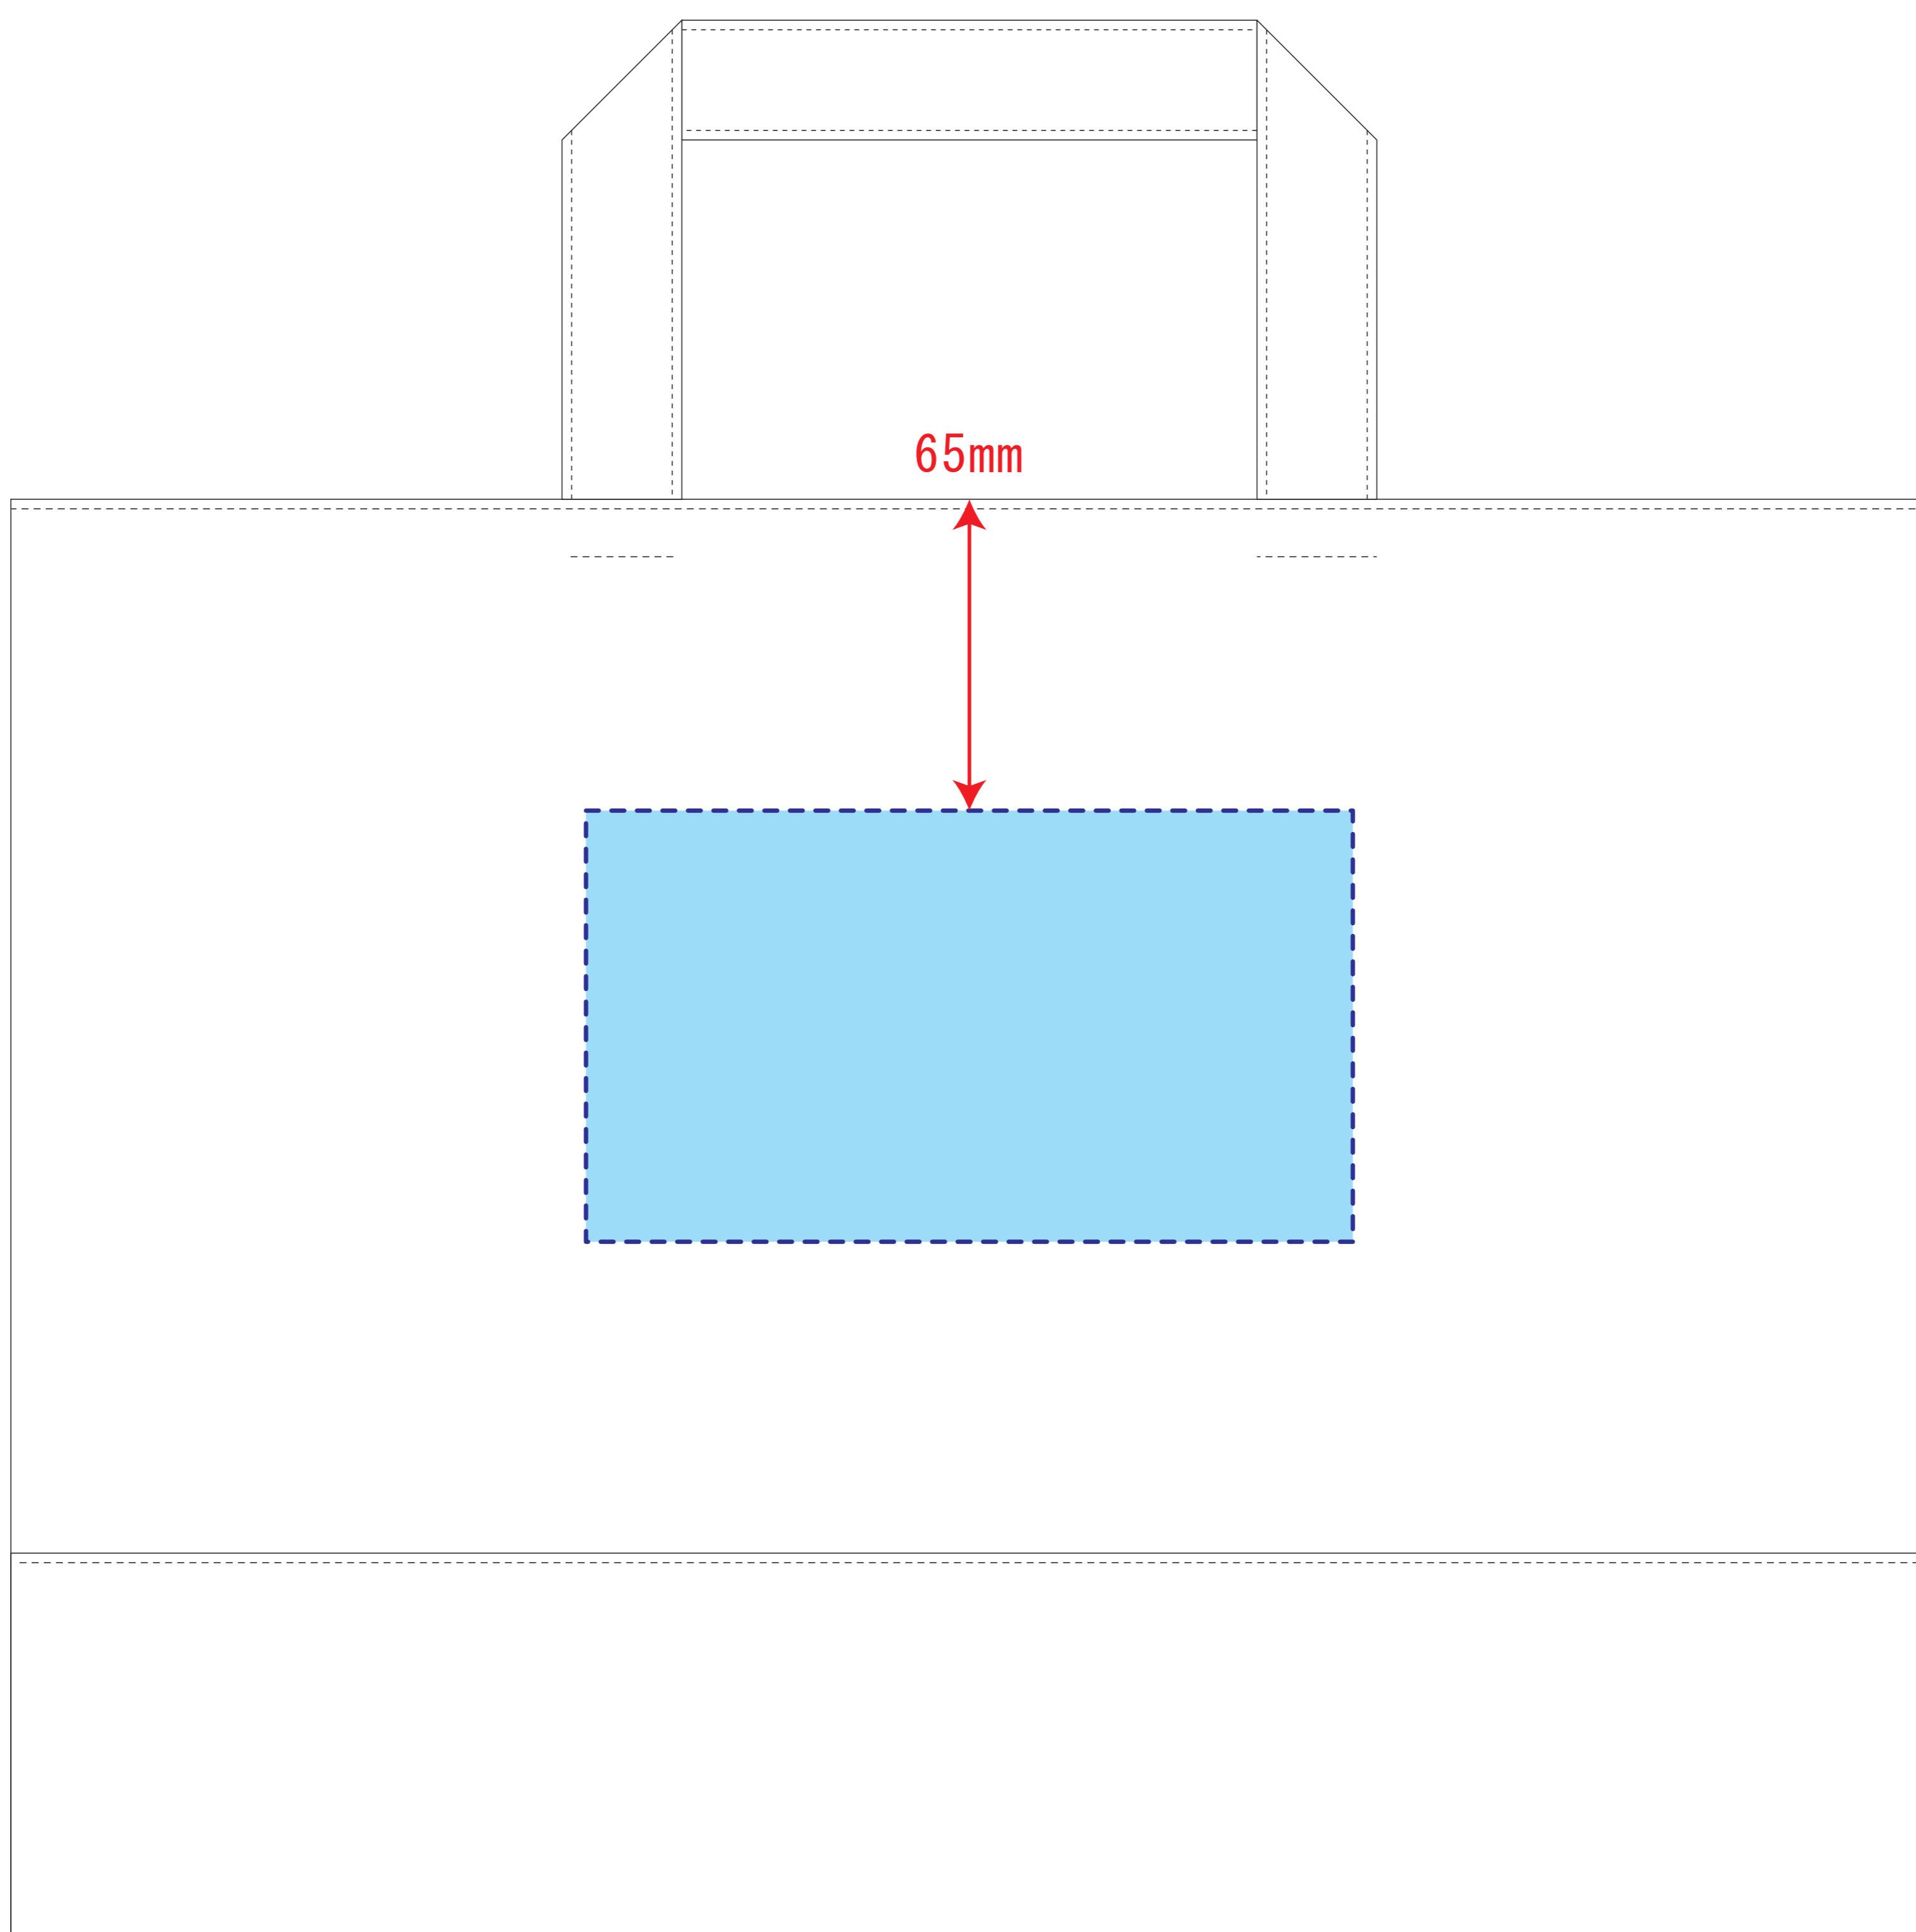

ideas

TR-0959

厚手コットンレスントート シルク印刷 1色

印刷範囲：W160×H90mm

印刷色：

※DIC または PANTONE でご指定ください。

※データは必ず弊社フォーマットをご使用の上、ご入稿ください。
データはスミ1色にしてください。

データを作成される方は、必ず事前にお読みください。