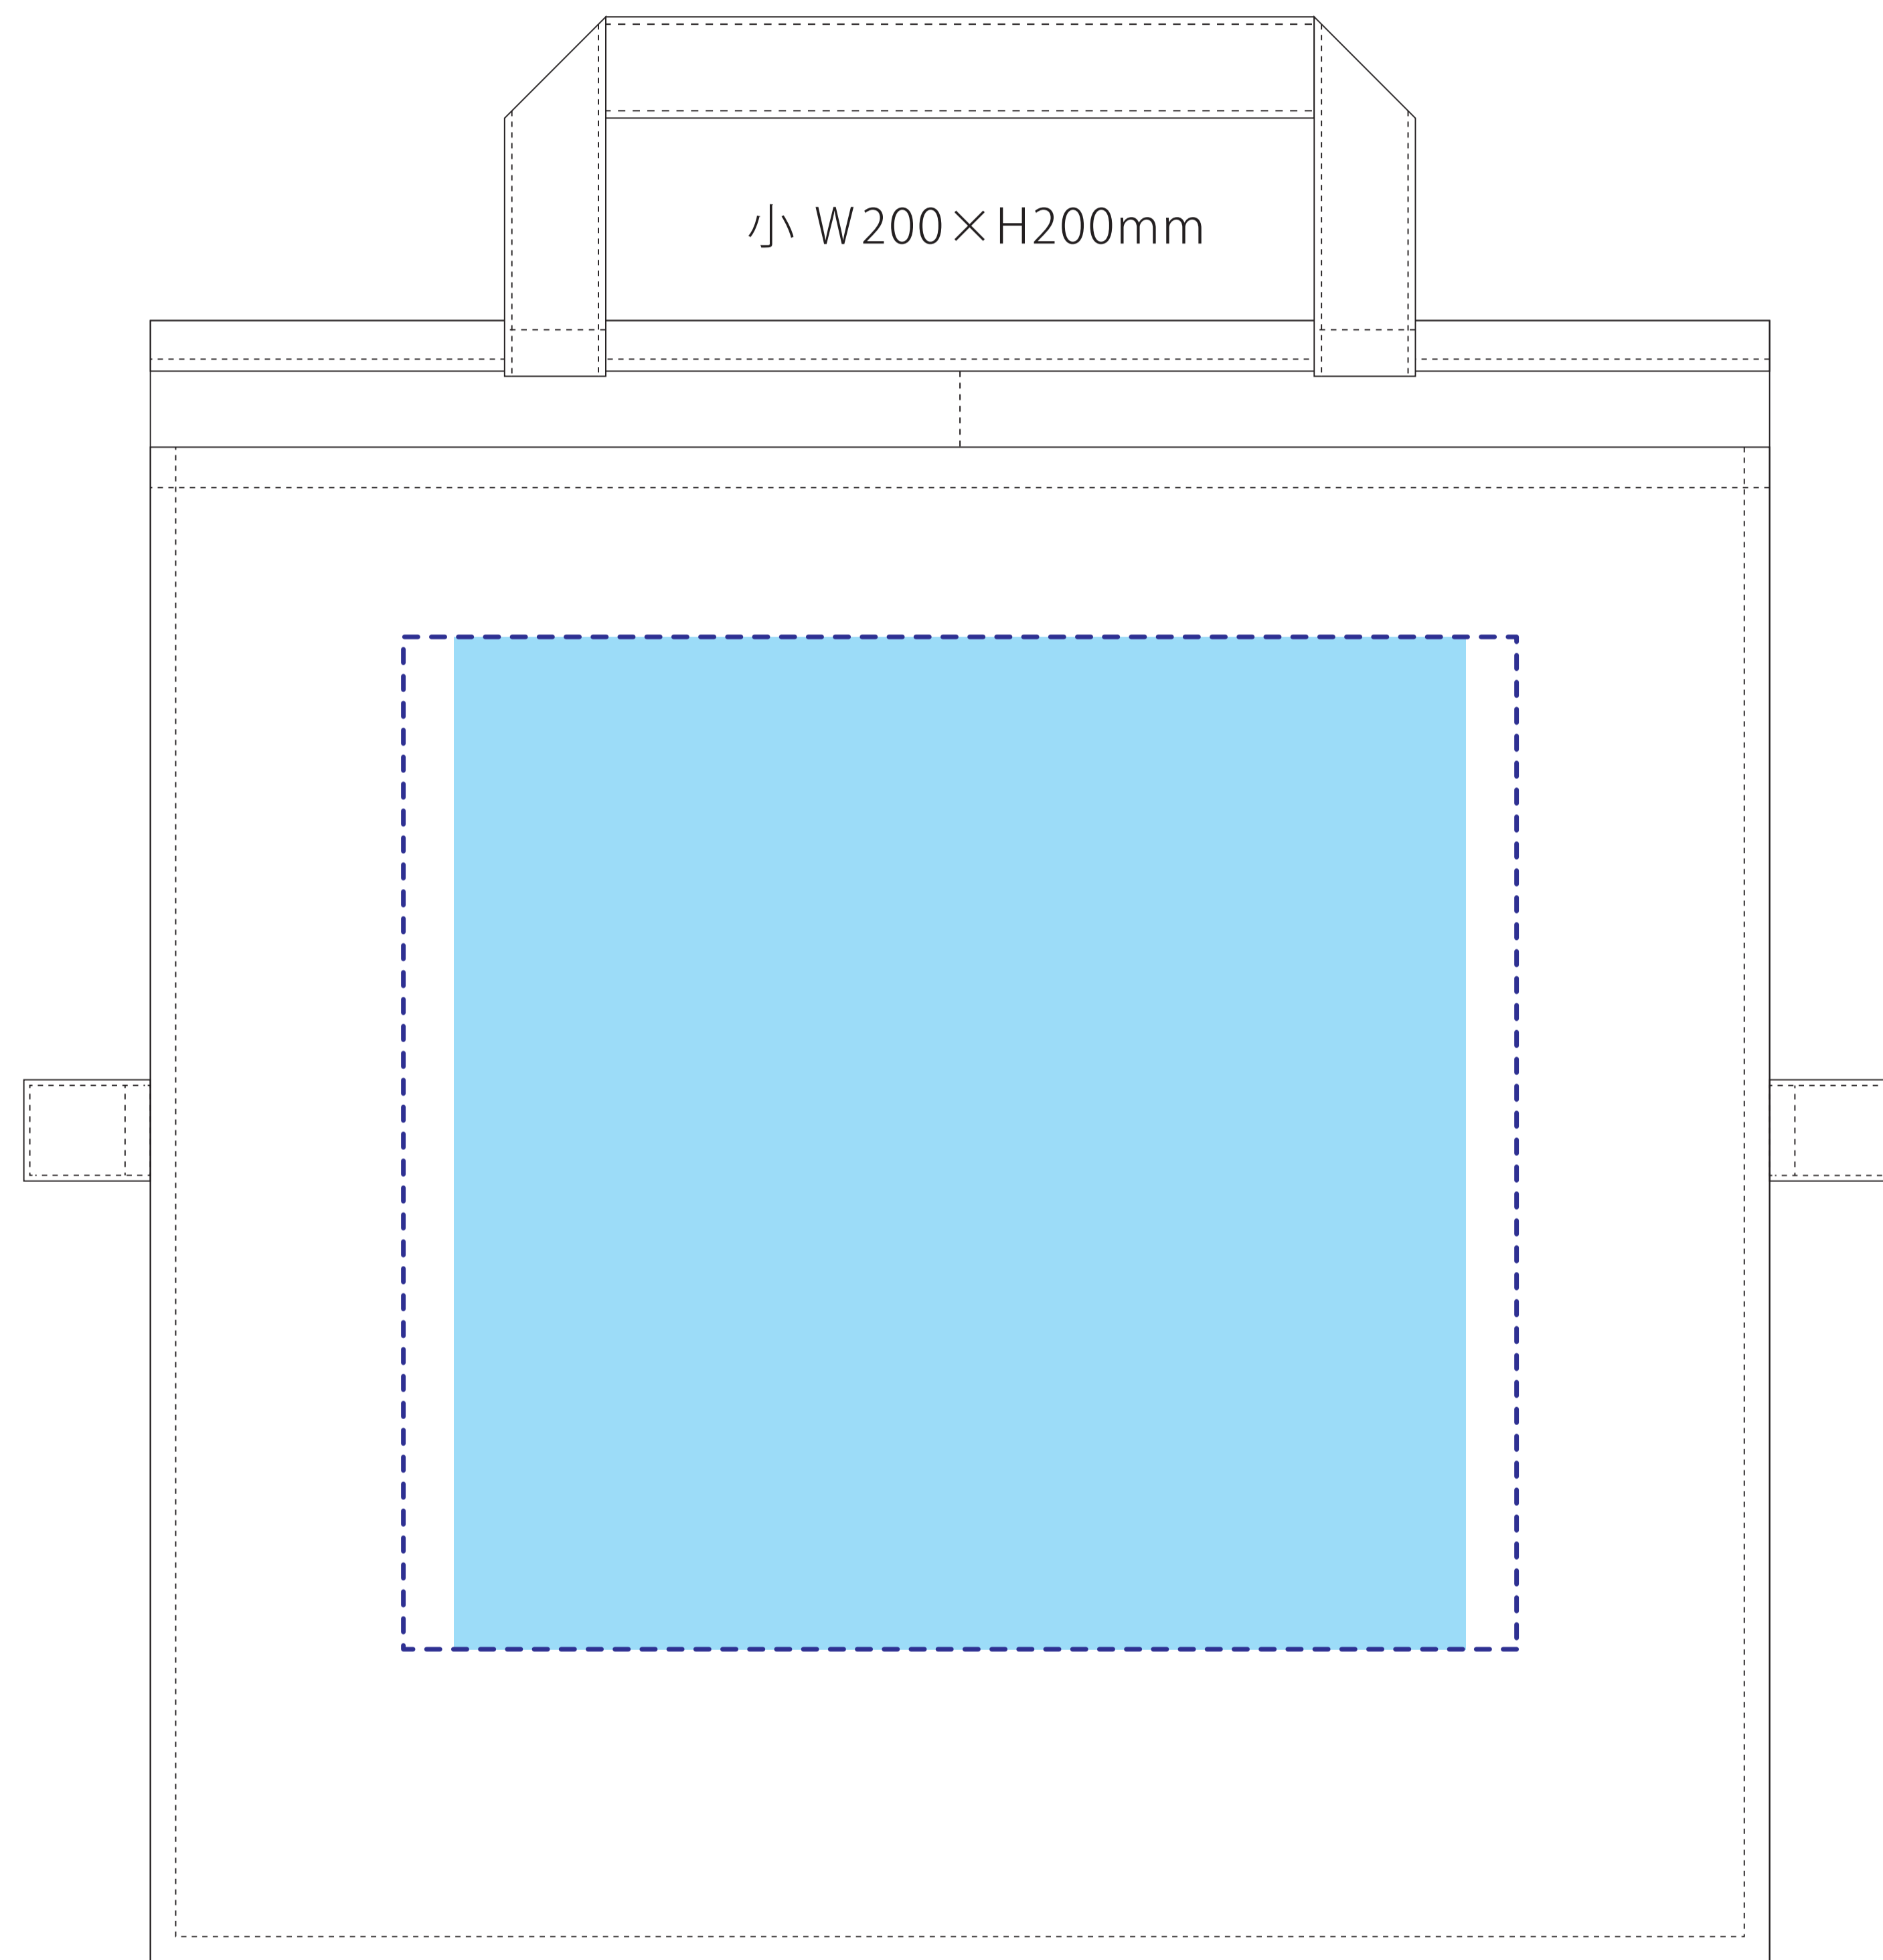

TR-0989

バッグにもなるシートクッション シルク印刷 1色

印刷範囲：小 W200×H200mm

大 W220×H200mm

可動範囲：W220×H200mm

印刷色：

※DIC または PANTONE でご指定ください。

※データは必ず弊社フォーマットをご使用の上、ご入稿ください。
データはスミ1色にしてください。

■ 印刷範囲・・・印刷できる範囲です。デザインは水色の範囲内に収めてください。

□ 可動範囲・・・印刷範囲を移動することができる範囲です。

当データの無断で複製・コピー・転用を禁じます。

Copyrights © ideas Corporation All rights Reserved.