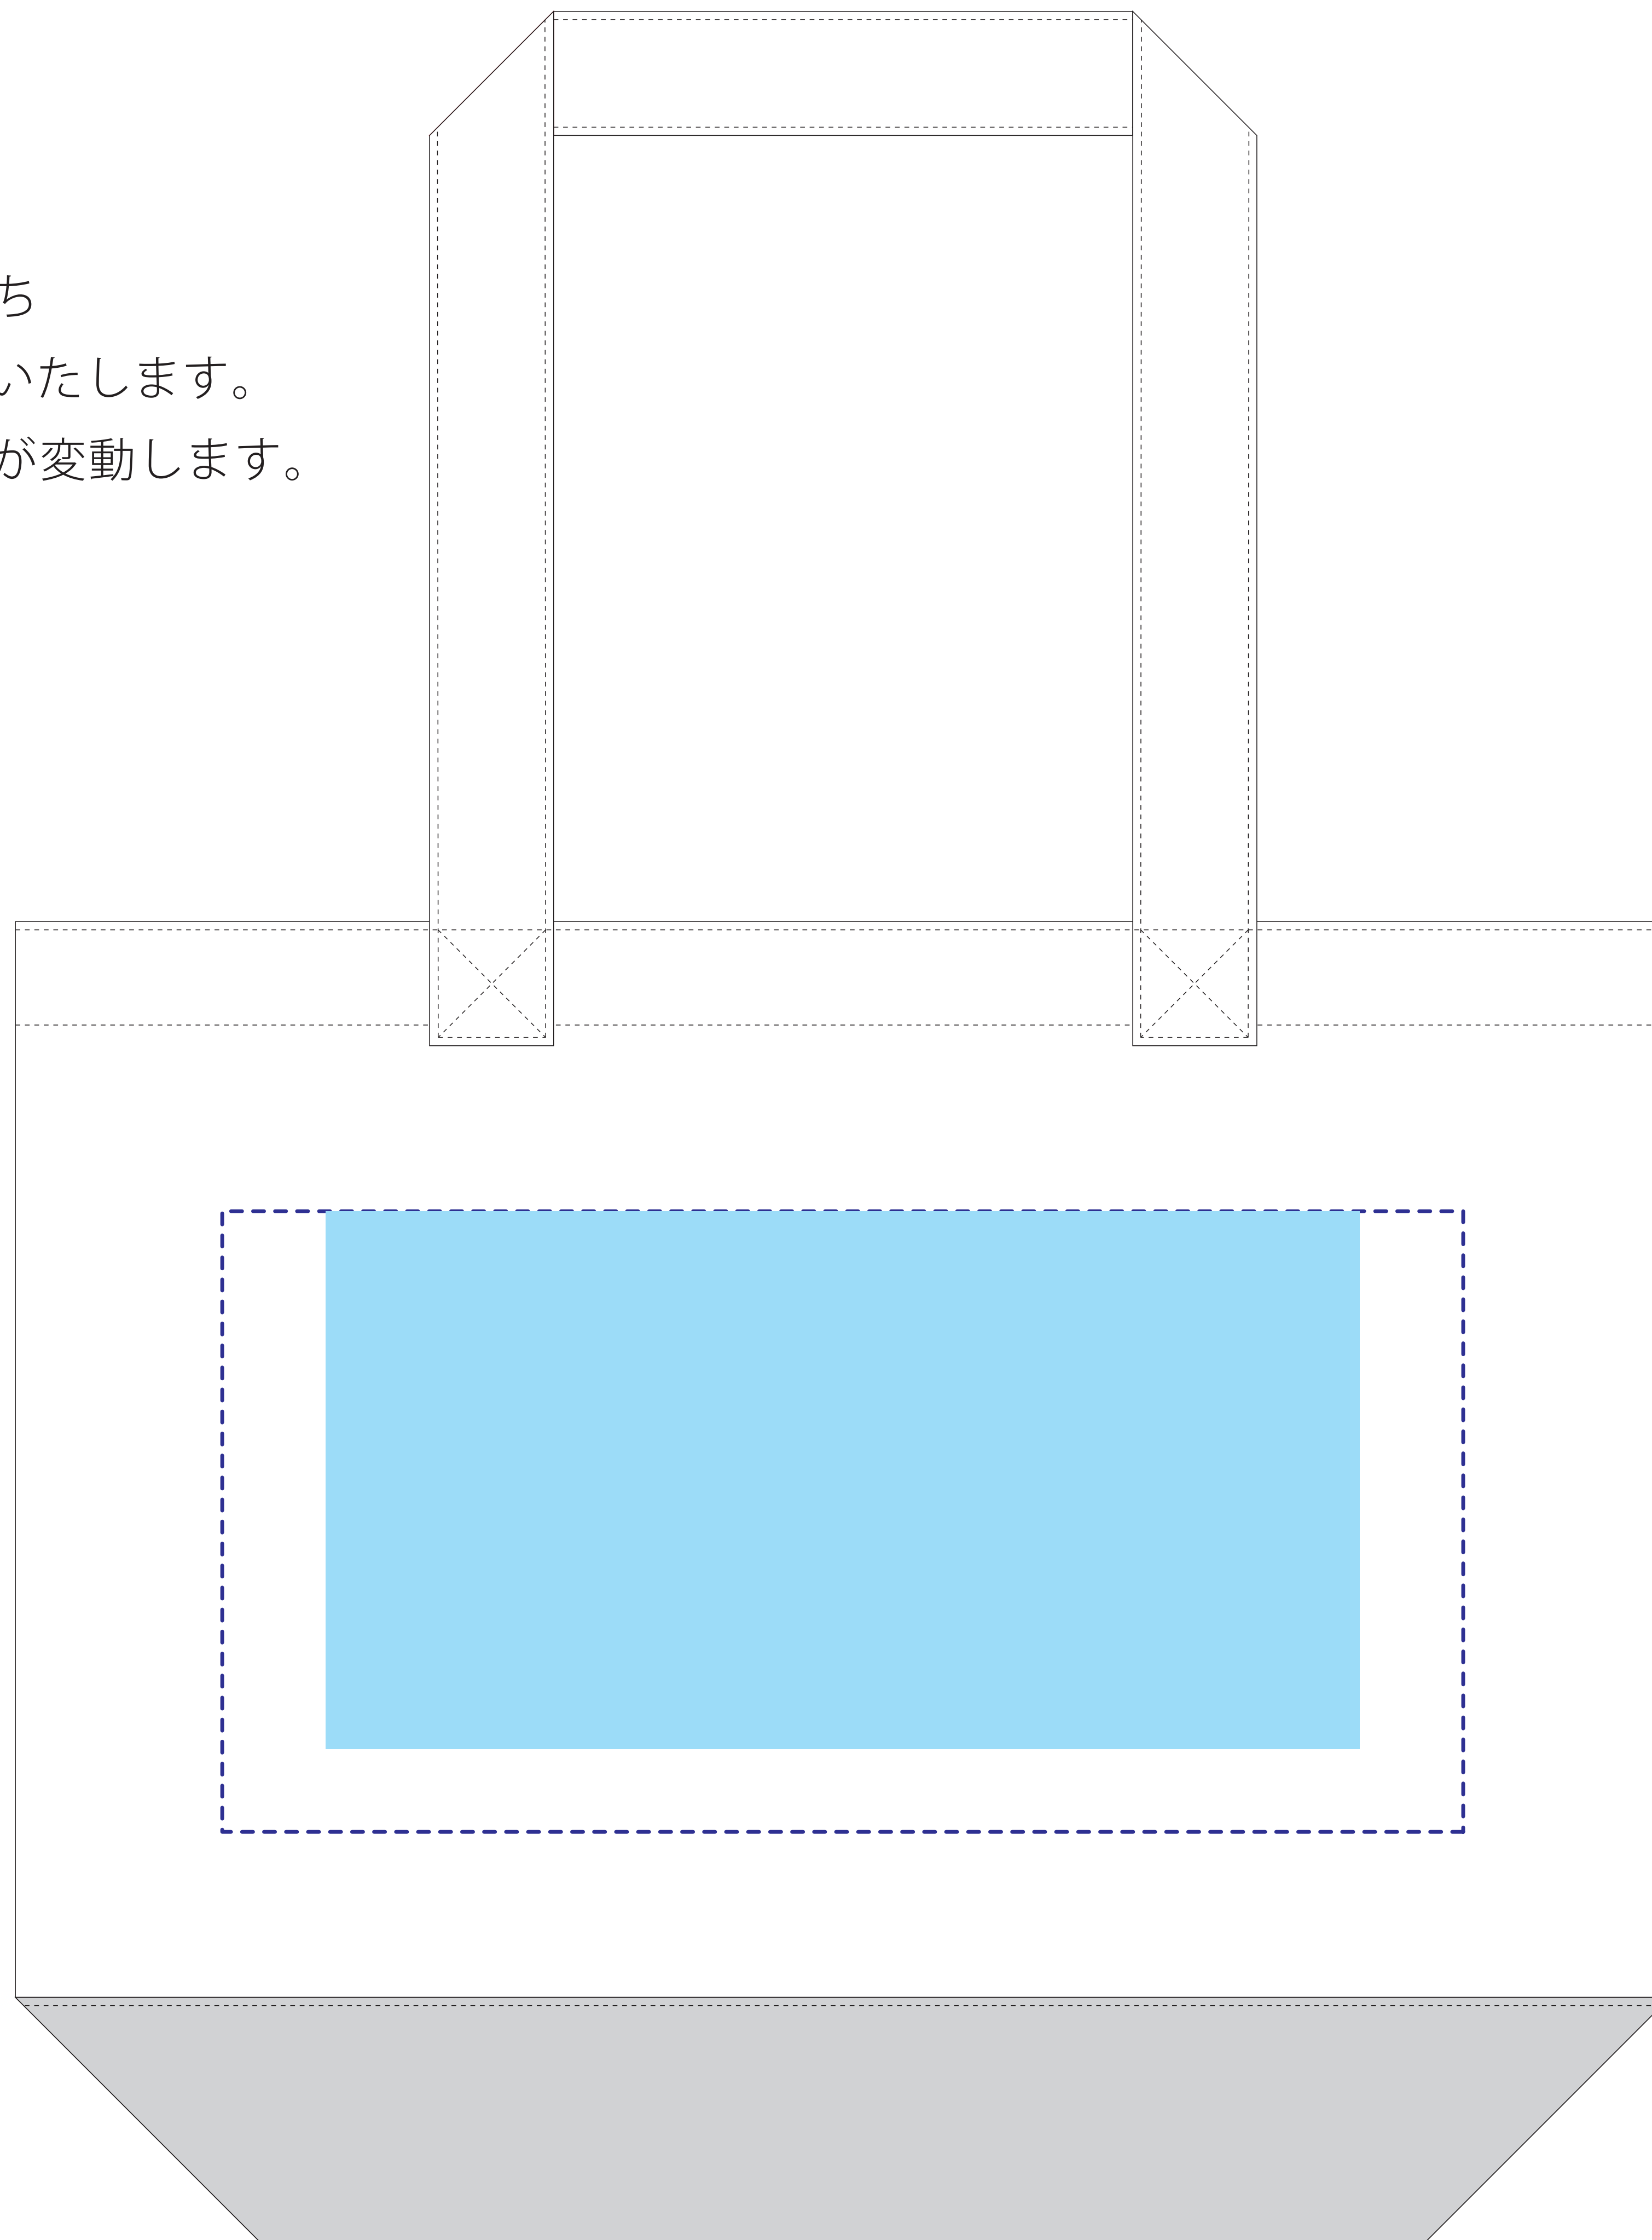

TR-1014

キャンバスカラーボトムアウトハンドルトート (M)

フルカラー転写印刷

印刷範囲：W250×H130mm

可動範囲：W300×H150mm

フチ：白ふち または 透明ふち

※CMYK でデータ作成をお願いいたします。

※データサイズによって印刷代が変動します。

■ 印刷範囲・・・印刷できる範囲です。デザインは水色の範囲内に収めてください。

□ 可動範囲・・・印刷範囲を移動することができる範囲です。

データを作成される方は、必ず事前にお読みください。

※入稿後データ修正が必要になった場合、別途費用が発生いたしますので、ご注意ください。

入稿形式について

保存形式：保存形式はai(フォトショップの場合はpsd)を推奨。
バージョン：verCC以下
ファイルモード：CMYK
アウトライン：文字化けなどの問題を防ぐため、文字データは必ずアウトライン(フォトショップの場合は画像)化してください。

白ふち (または透明ふち)

【仕上がりイメージ】

【データ作成イメージ】

- ・印刷時に白ふち (または透明ふち) が 1mm 程度つきます。
- ・入稿データにはふちをつけないでください。

当データの無断で複製・コピー・転用を禁じます。

Copyrights © ideas Corporation All rights Reserved.