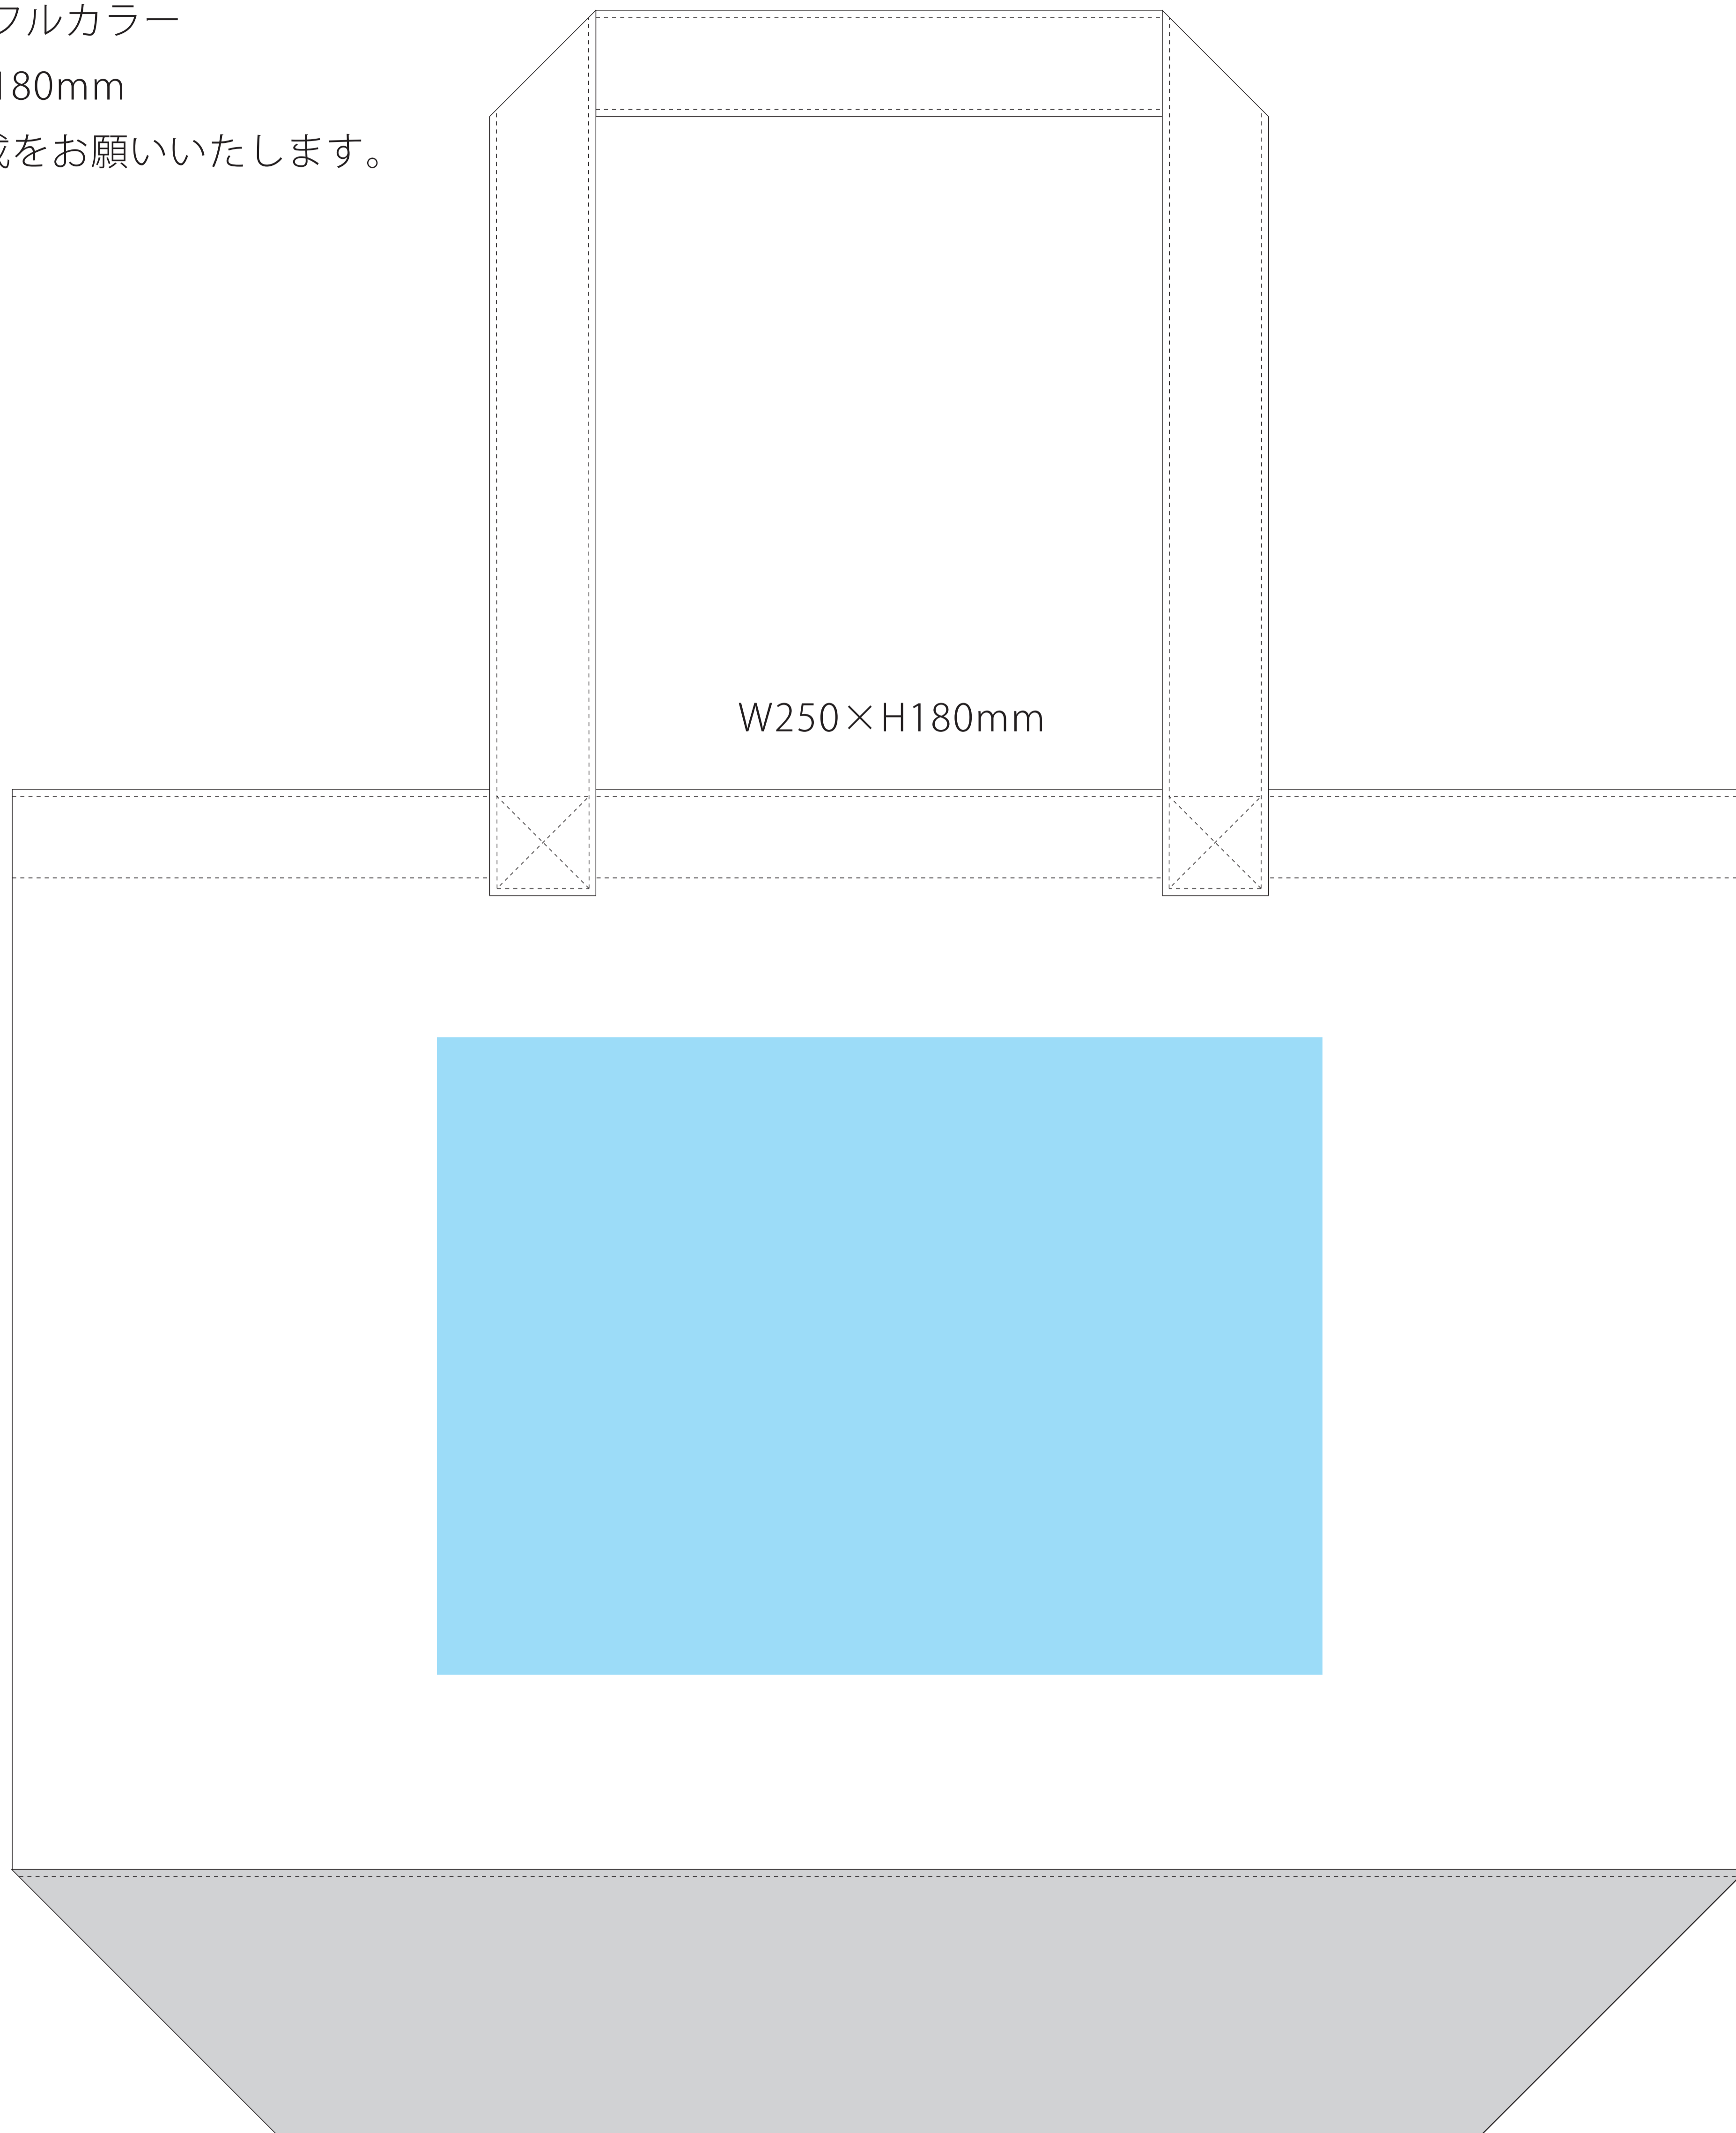

# ideas

TR-1015

キャンバスカラーボトムアウトハンドルトート (L)

インクジェット印刷フルカラー

印刷範囲：W250×H180mm

※CMYK でデータ作成をお願いいたします。

※データは必ず弊社フォーマットをご使用の上、ご入稿ください。

**データを作成される方は、必ず事前にお読みください。**