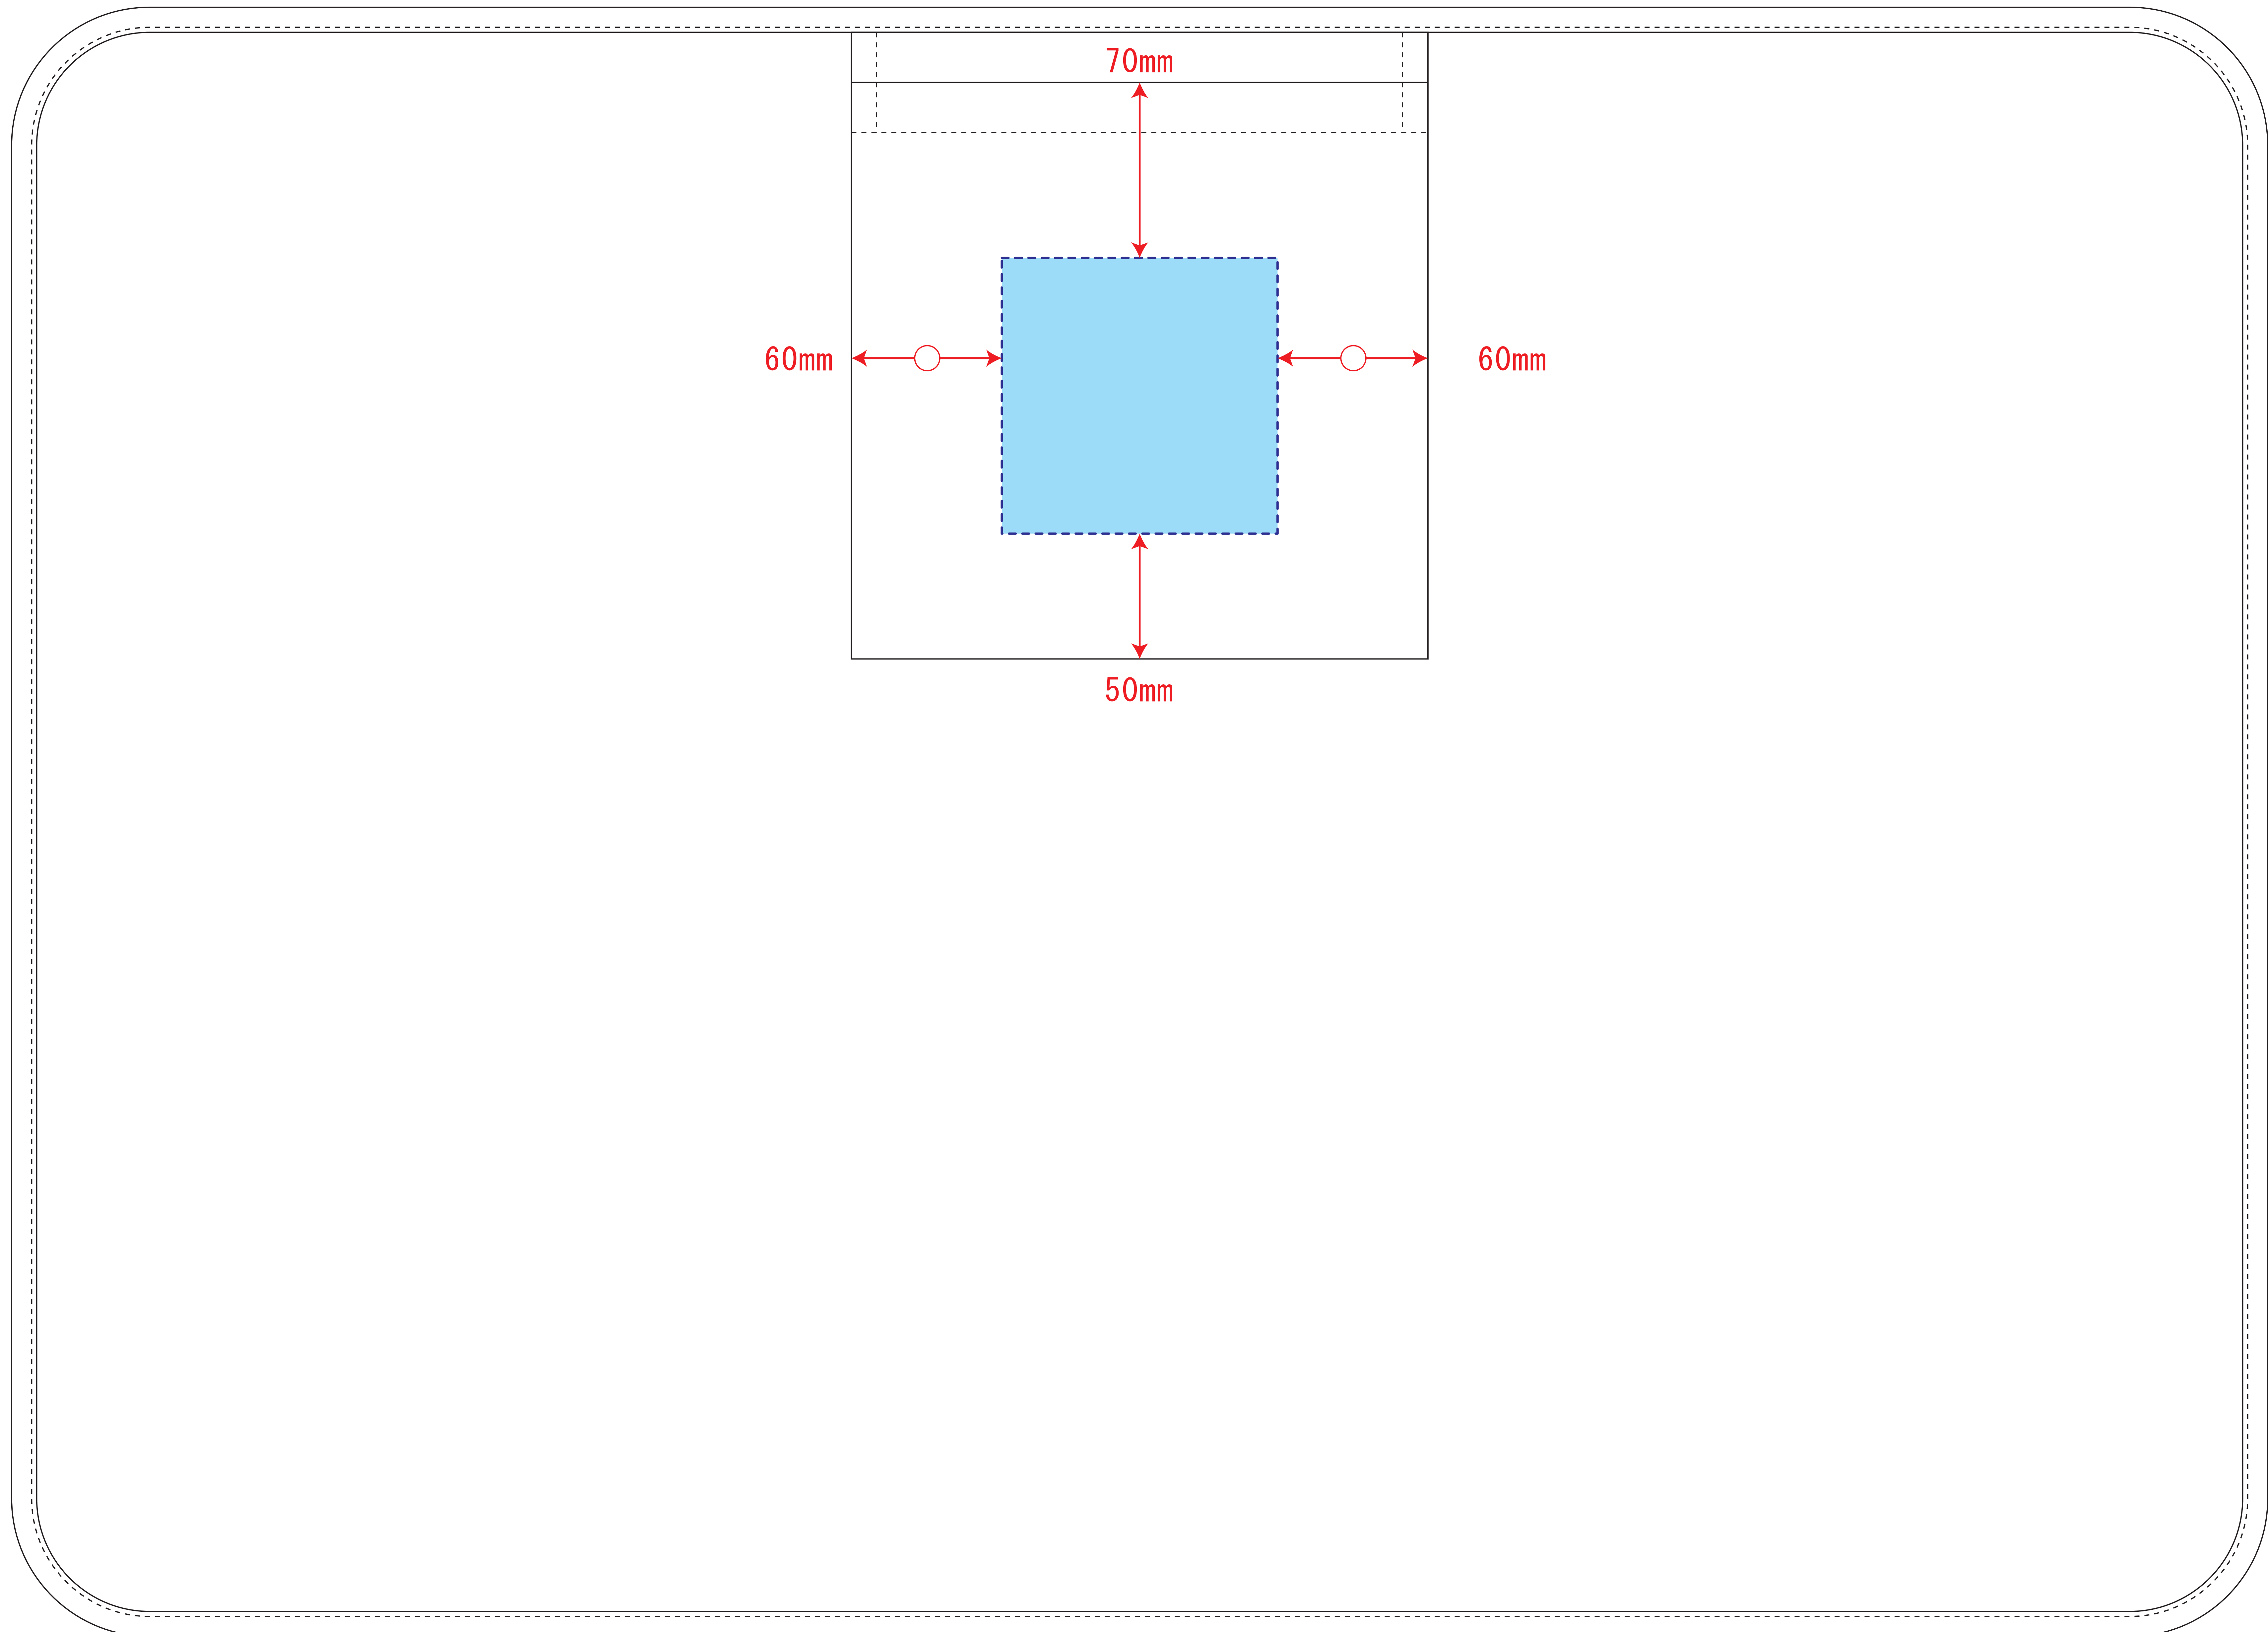

# ideas

TR-1032

くると巾着収納ブランケット シルク印刷 1色

印刷範囲：W110×H110mm※ベタ不可

印刷色：

※DIC または PANTONE でご指定ください。

※ベタ面はムラになります。

※データは必ず弊社フォーマットをご使用の上、ご入稿ください。  
データはスミ1色にしてください。