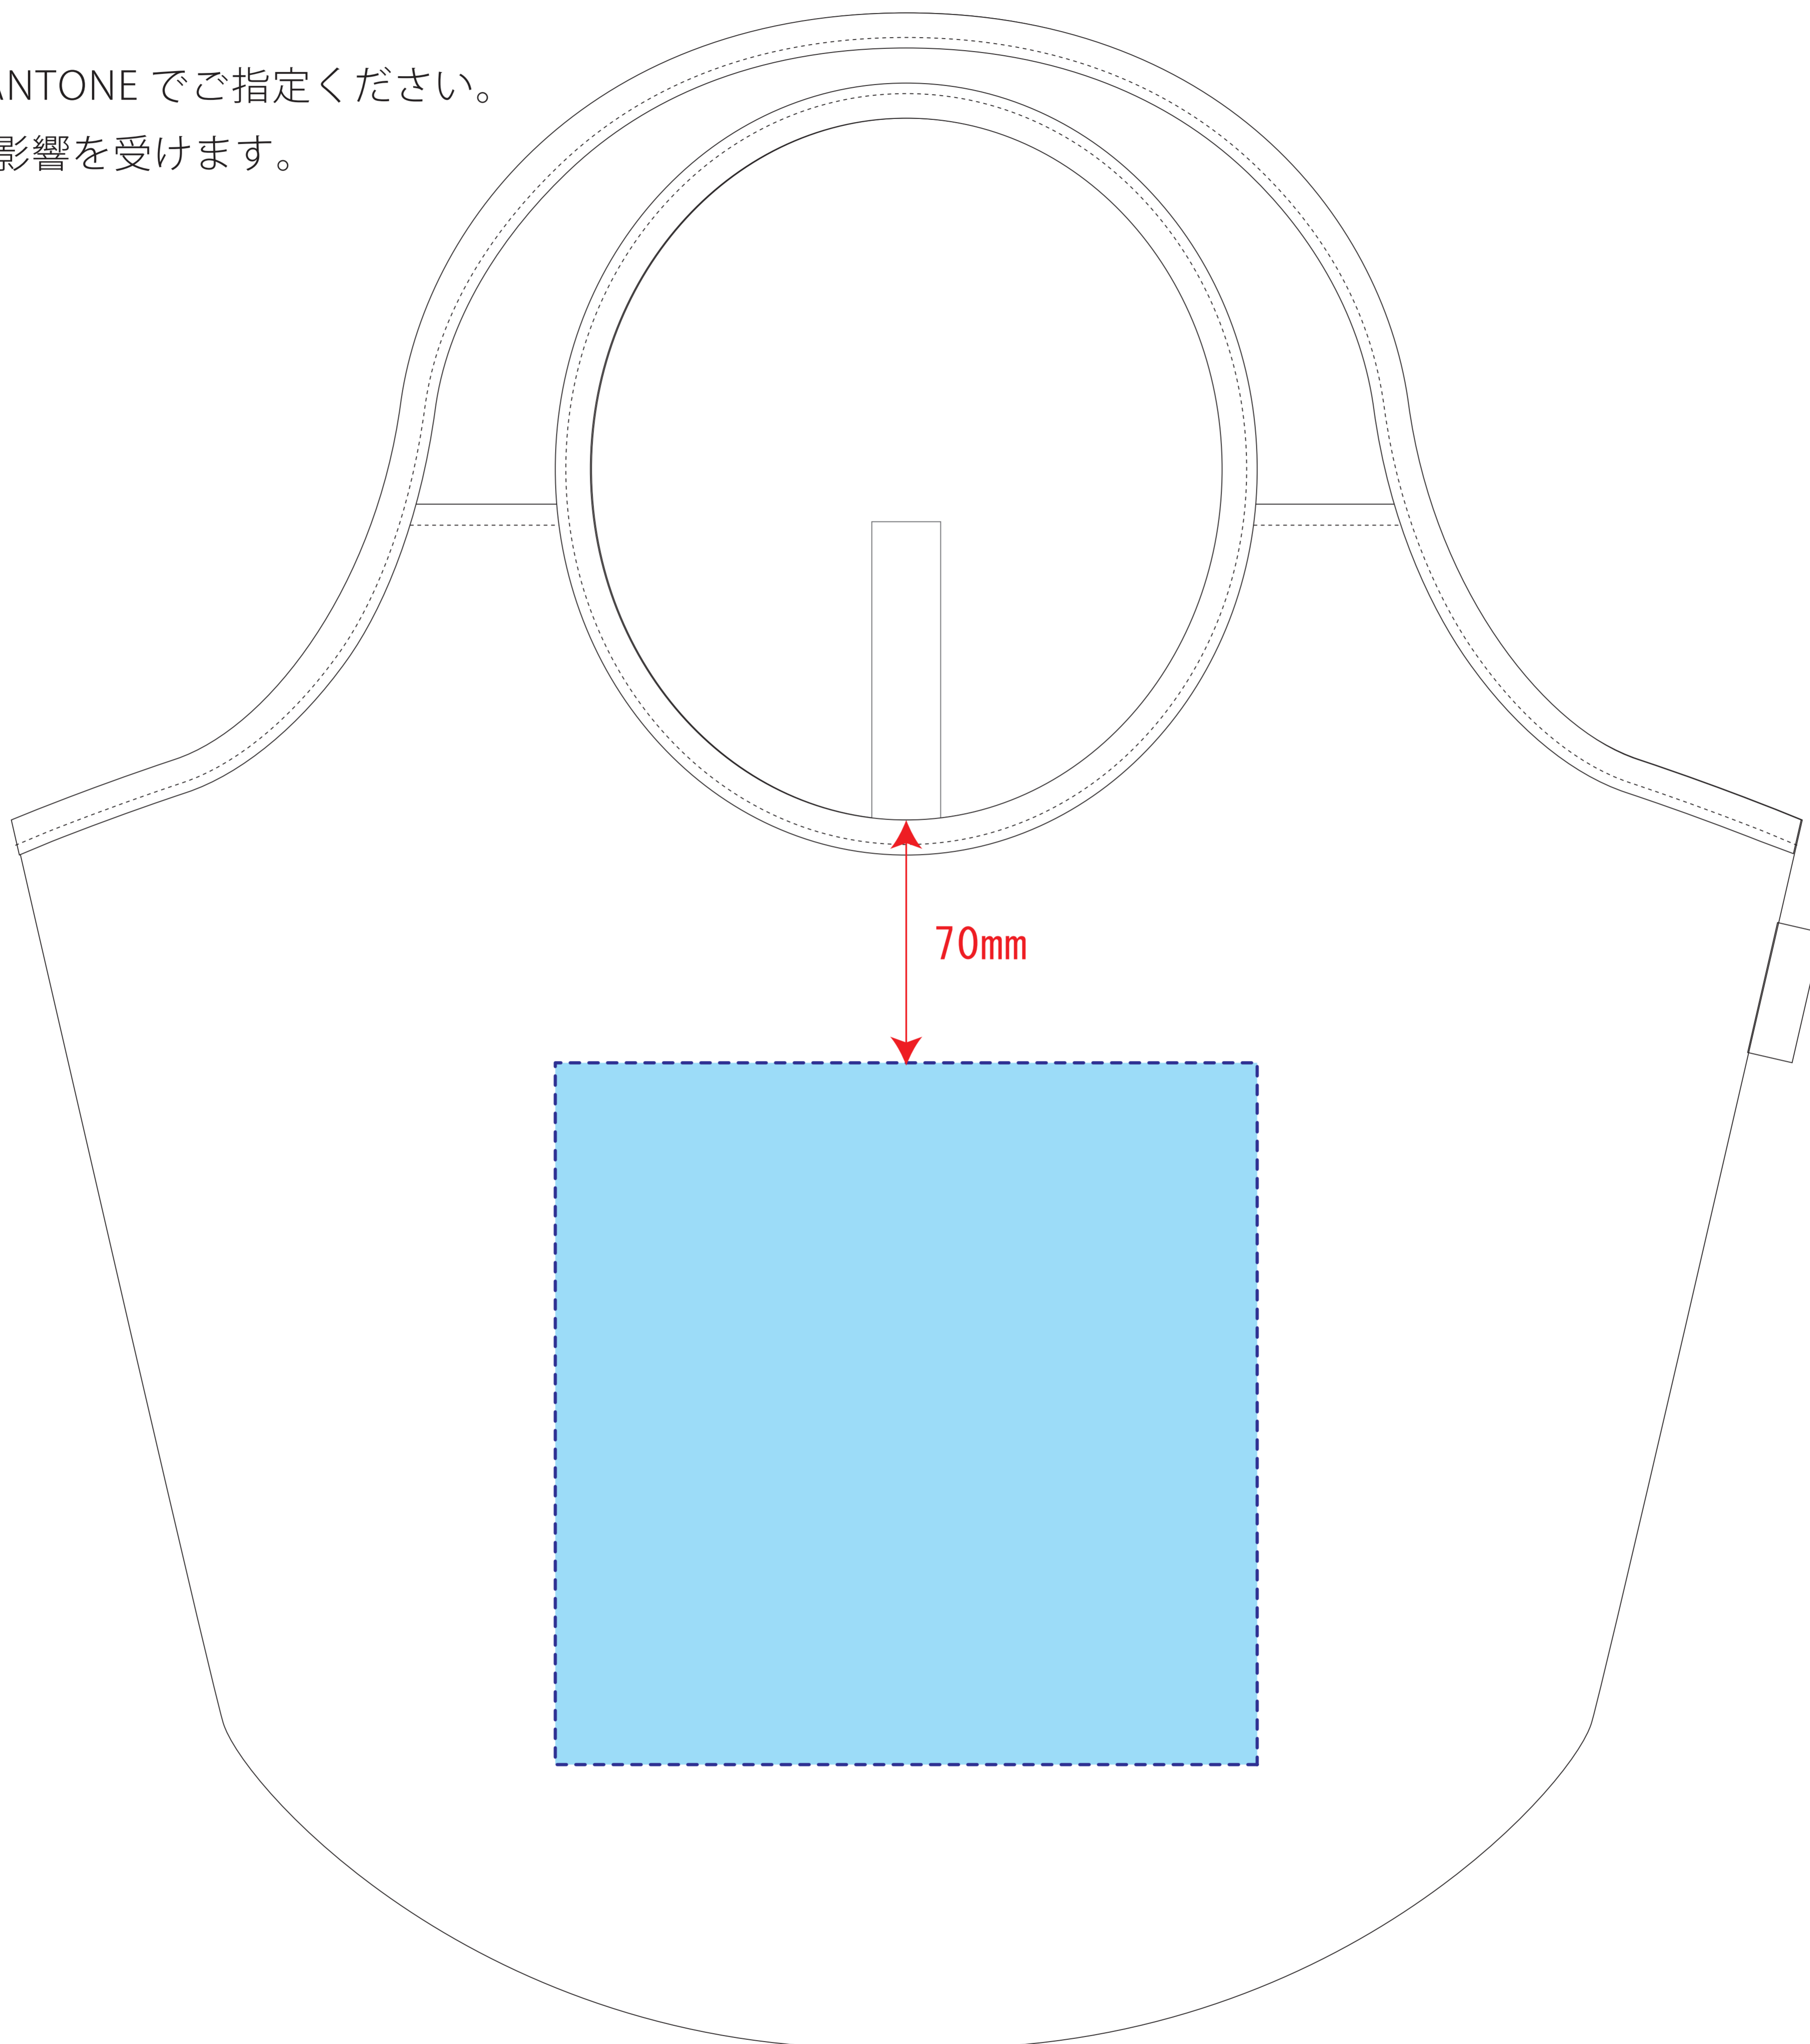

TR-1035

クルリト マルシェバッグ シルク印刷 1色

印刷範囲：W200×H200mm

センターのみ印刷可※商品の個体差により位置に多少のばらつきが生じます。

印刷色：

※DIC または PANTONE でご指定ください。

※印刷は生地の影響を受けます。

※データは必ず弊社フォーマットをご使用の上、ご入稿ください。  
データはスミ1色にしてください。