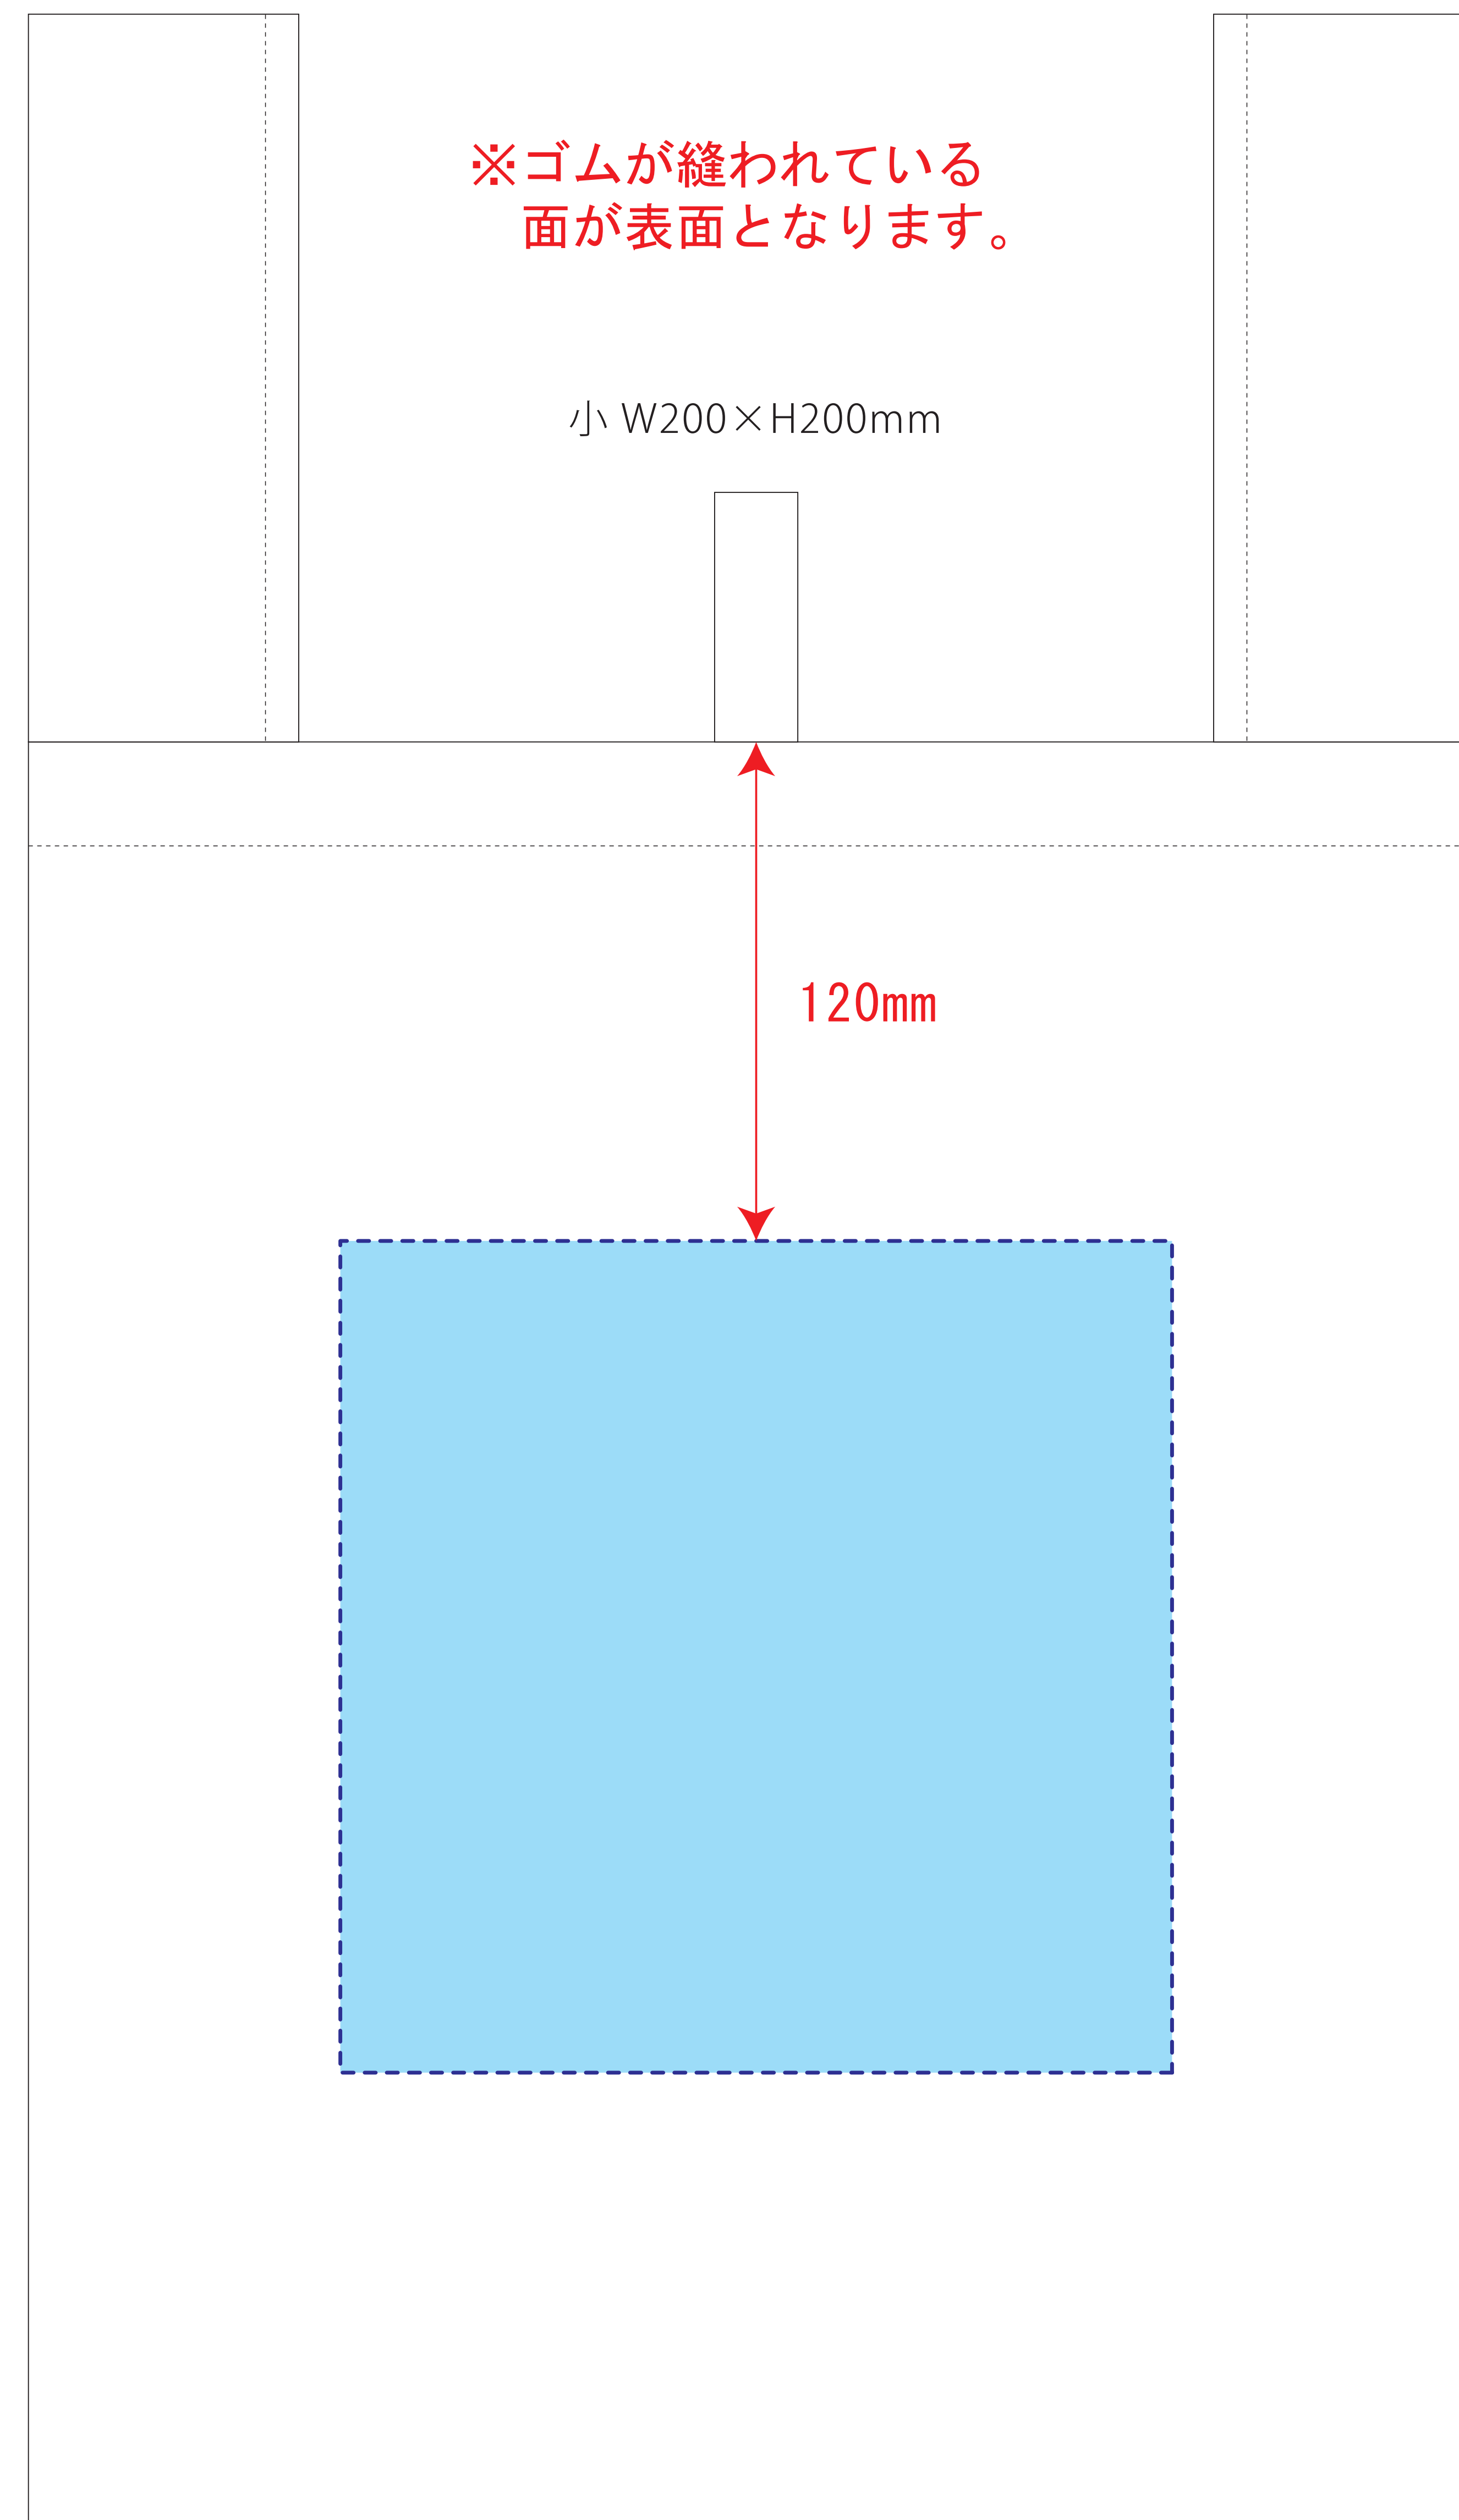

ideas

TR-1039

クルリト デイリーリュックバッグ シルク印刷 1色

印刷範囲：小 W200×H200mm

大 W200×H240mm

※センターのみ印刷可

印刷色：

※DIC または PANTONE でご指定ください。

※印刷は、生地の影響を受けます。

※データは必ず弊社フォーマットをご使用の上、ご入稿ください。
データはスミ1色にしてください。

データを作成される方は、必ず事前にお読みください。

※入稿後データ修正が必要になった場合、別途費用が発生いたしますので、ご注意ください。

入稿形式について

保存形式：保存形式はepsを推奨。aiでも可
バージョン：verCS3以下
ファイルモード：CMYK
アウトライン：文字化けなどの問題を防ぐため、文字データは必ずアウトライン(画像)化してください。

配置画像：保存形式 Adobe Photoshop 保存形式はepsかpsd
画像配置：画像は「配置」で同じフォルダ内に添付してください。「埋め込み」で埋め込んでしまうと解像度が落ちてしまいます。
解像度：台紙印刷/昇華転写/インクジェット：350dpi
その他は、イラストレーターで作成されたデータもしくは600～1200dpi程度の解像度がある画像データを推奨しております。
校正用画像データ： pdfかjpegで書き出し、併せてご入稿ください。

当データの無断で複製・コピー・転用を禁じます。

Copyrights © ideas Corporation All rights Reserved.