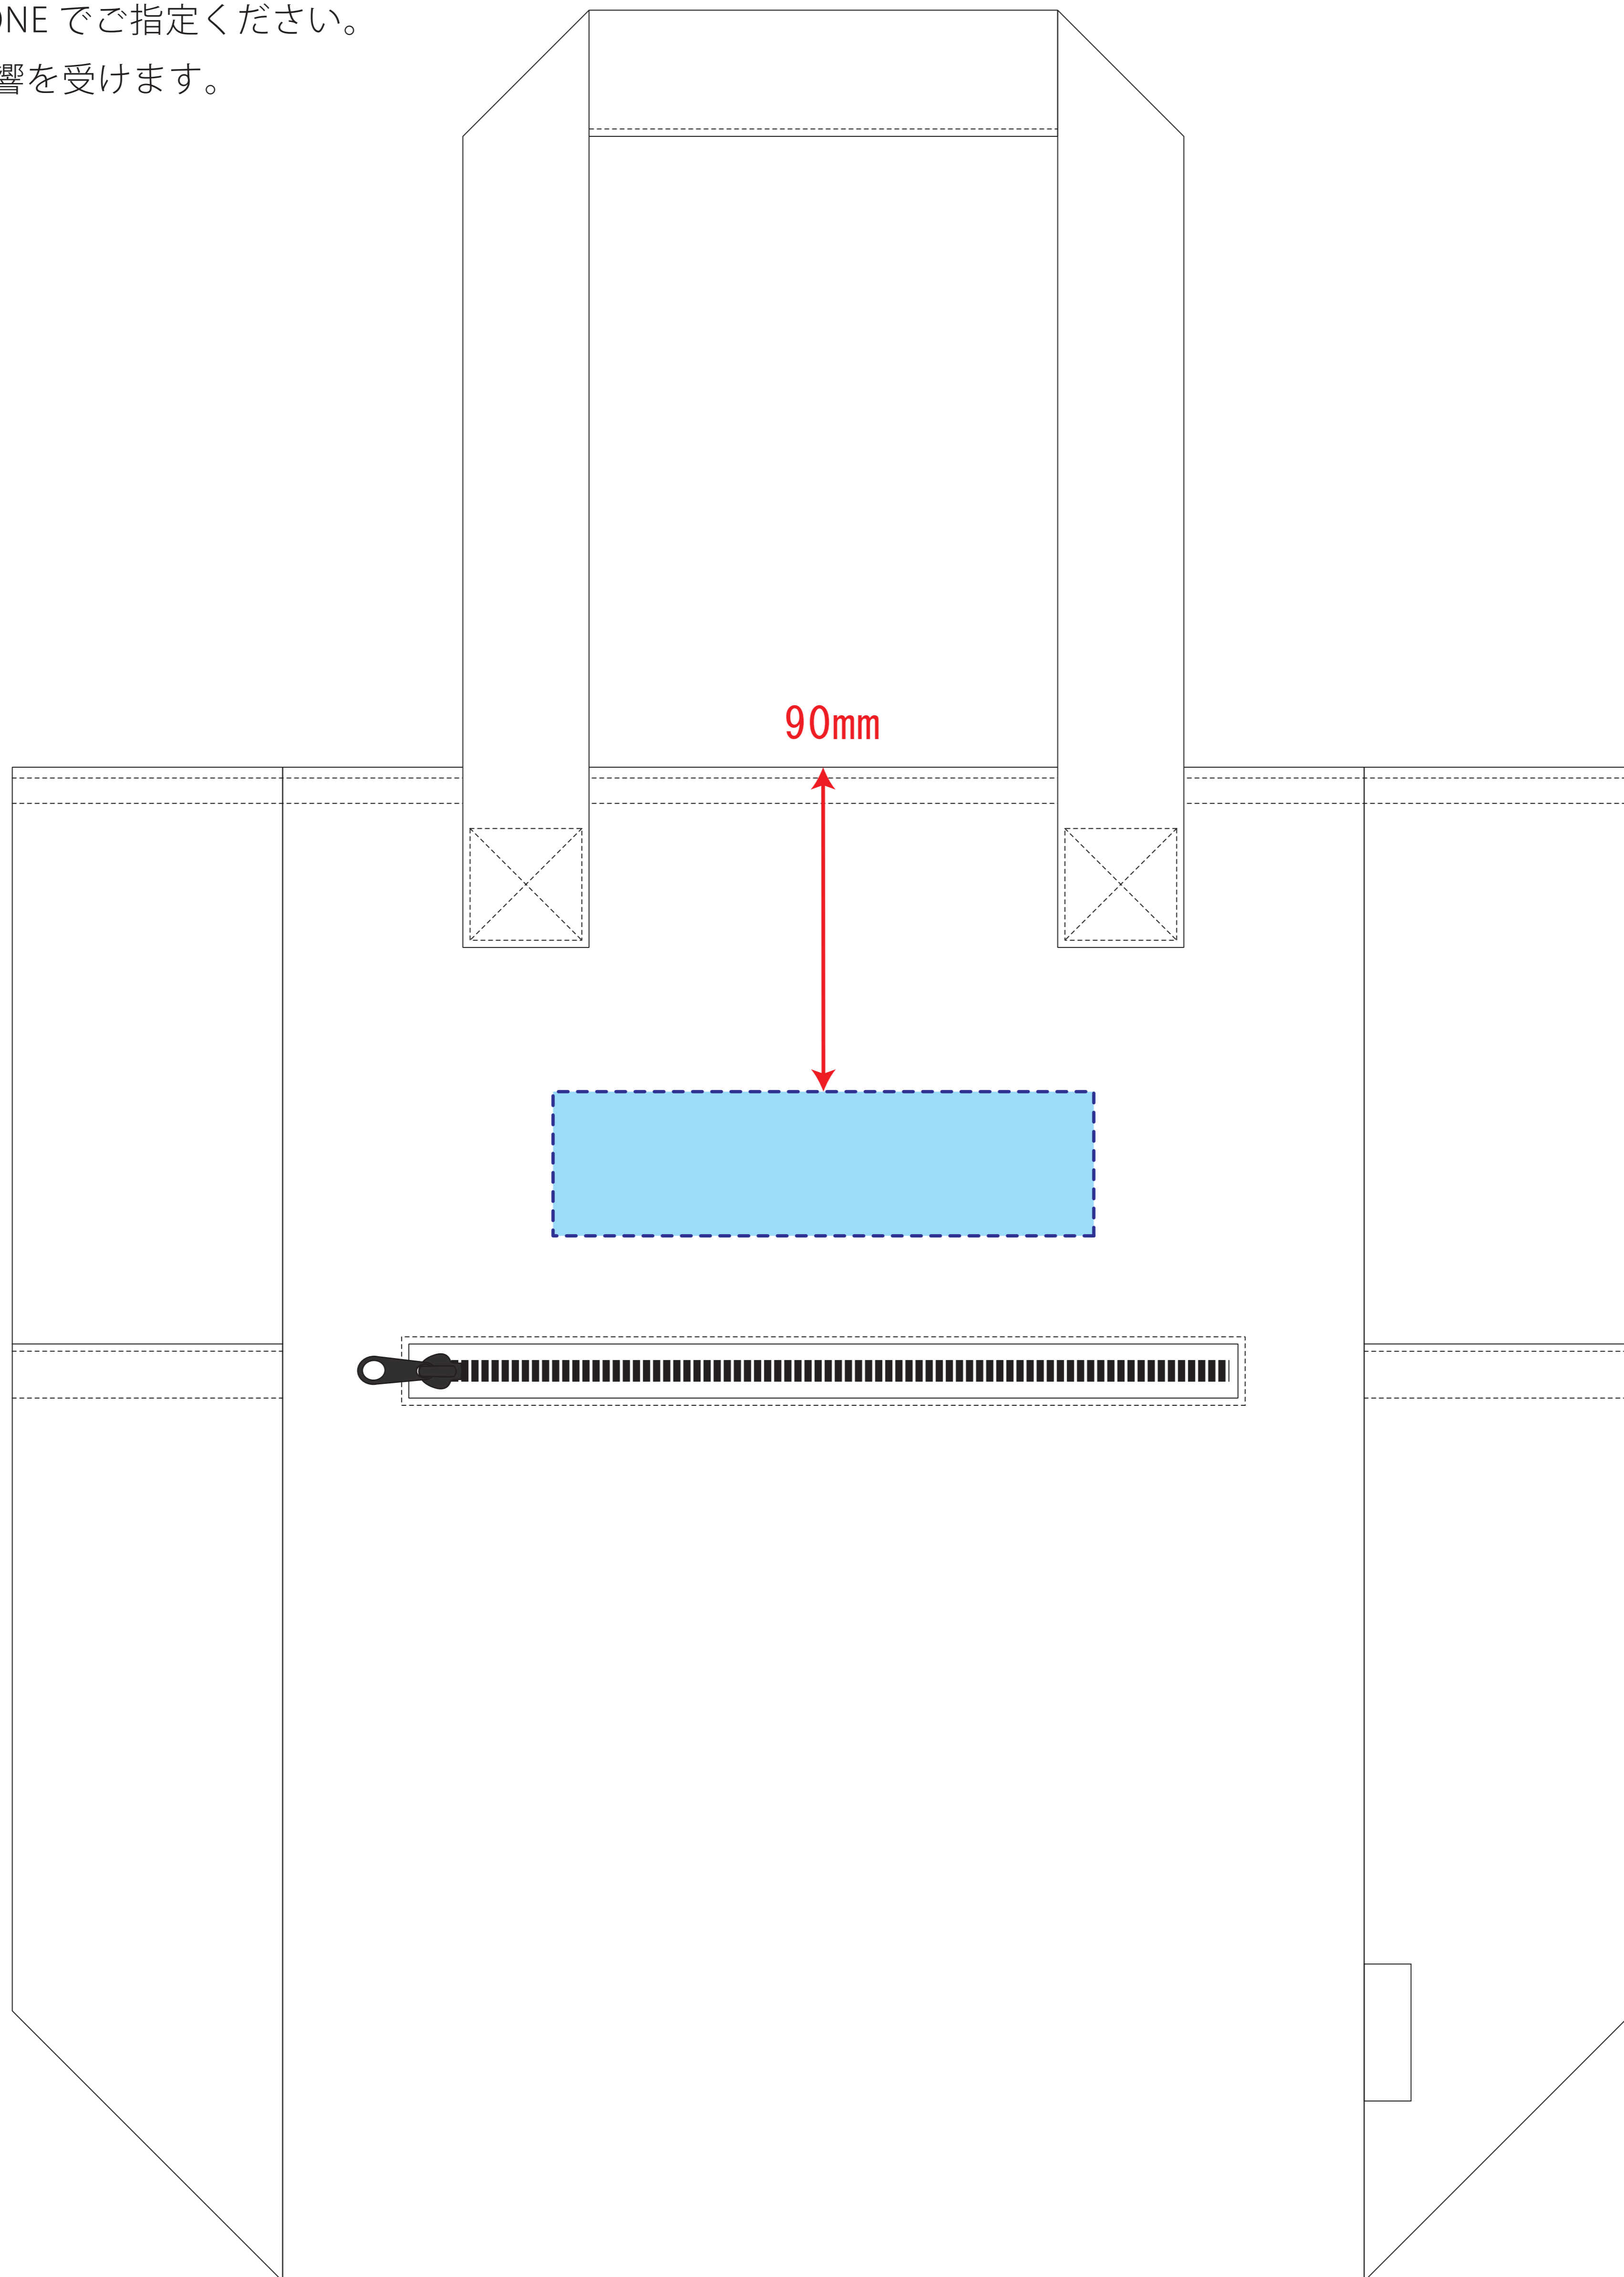

TR-1040

ポケリュックバッグ シルク印刷 1色

印刷範囲：W150×H40mm

バッグの口から 90mm 空き、左右センター配置のみ対応可能

印刷色：

※DIC または PANTONE でご指定ください。

※印刷は、生地の影響を受けます。

※データは必ず弊社フォーマットをご使用の上、ご入稿ください。  
データはスミ 1 色にしてください。