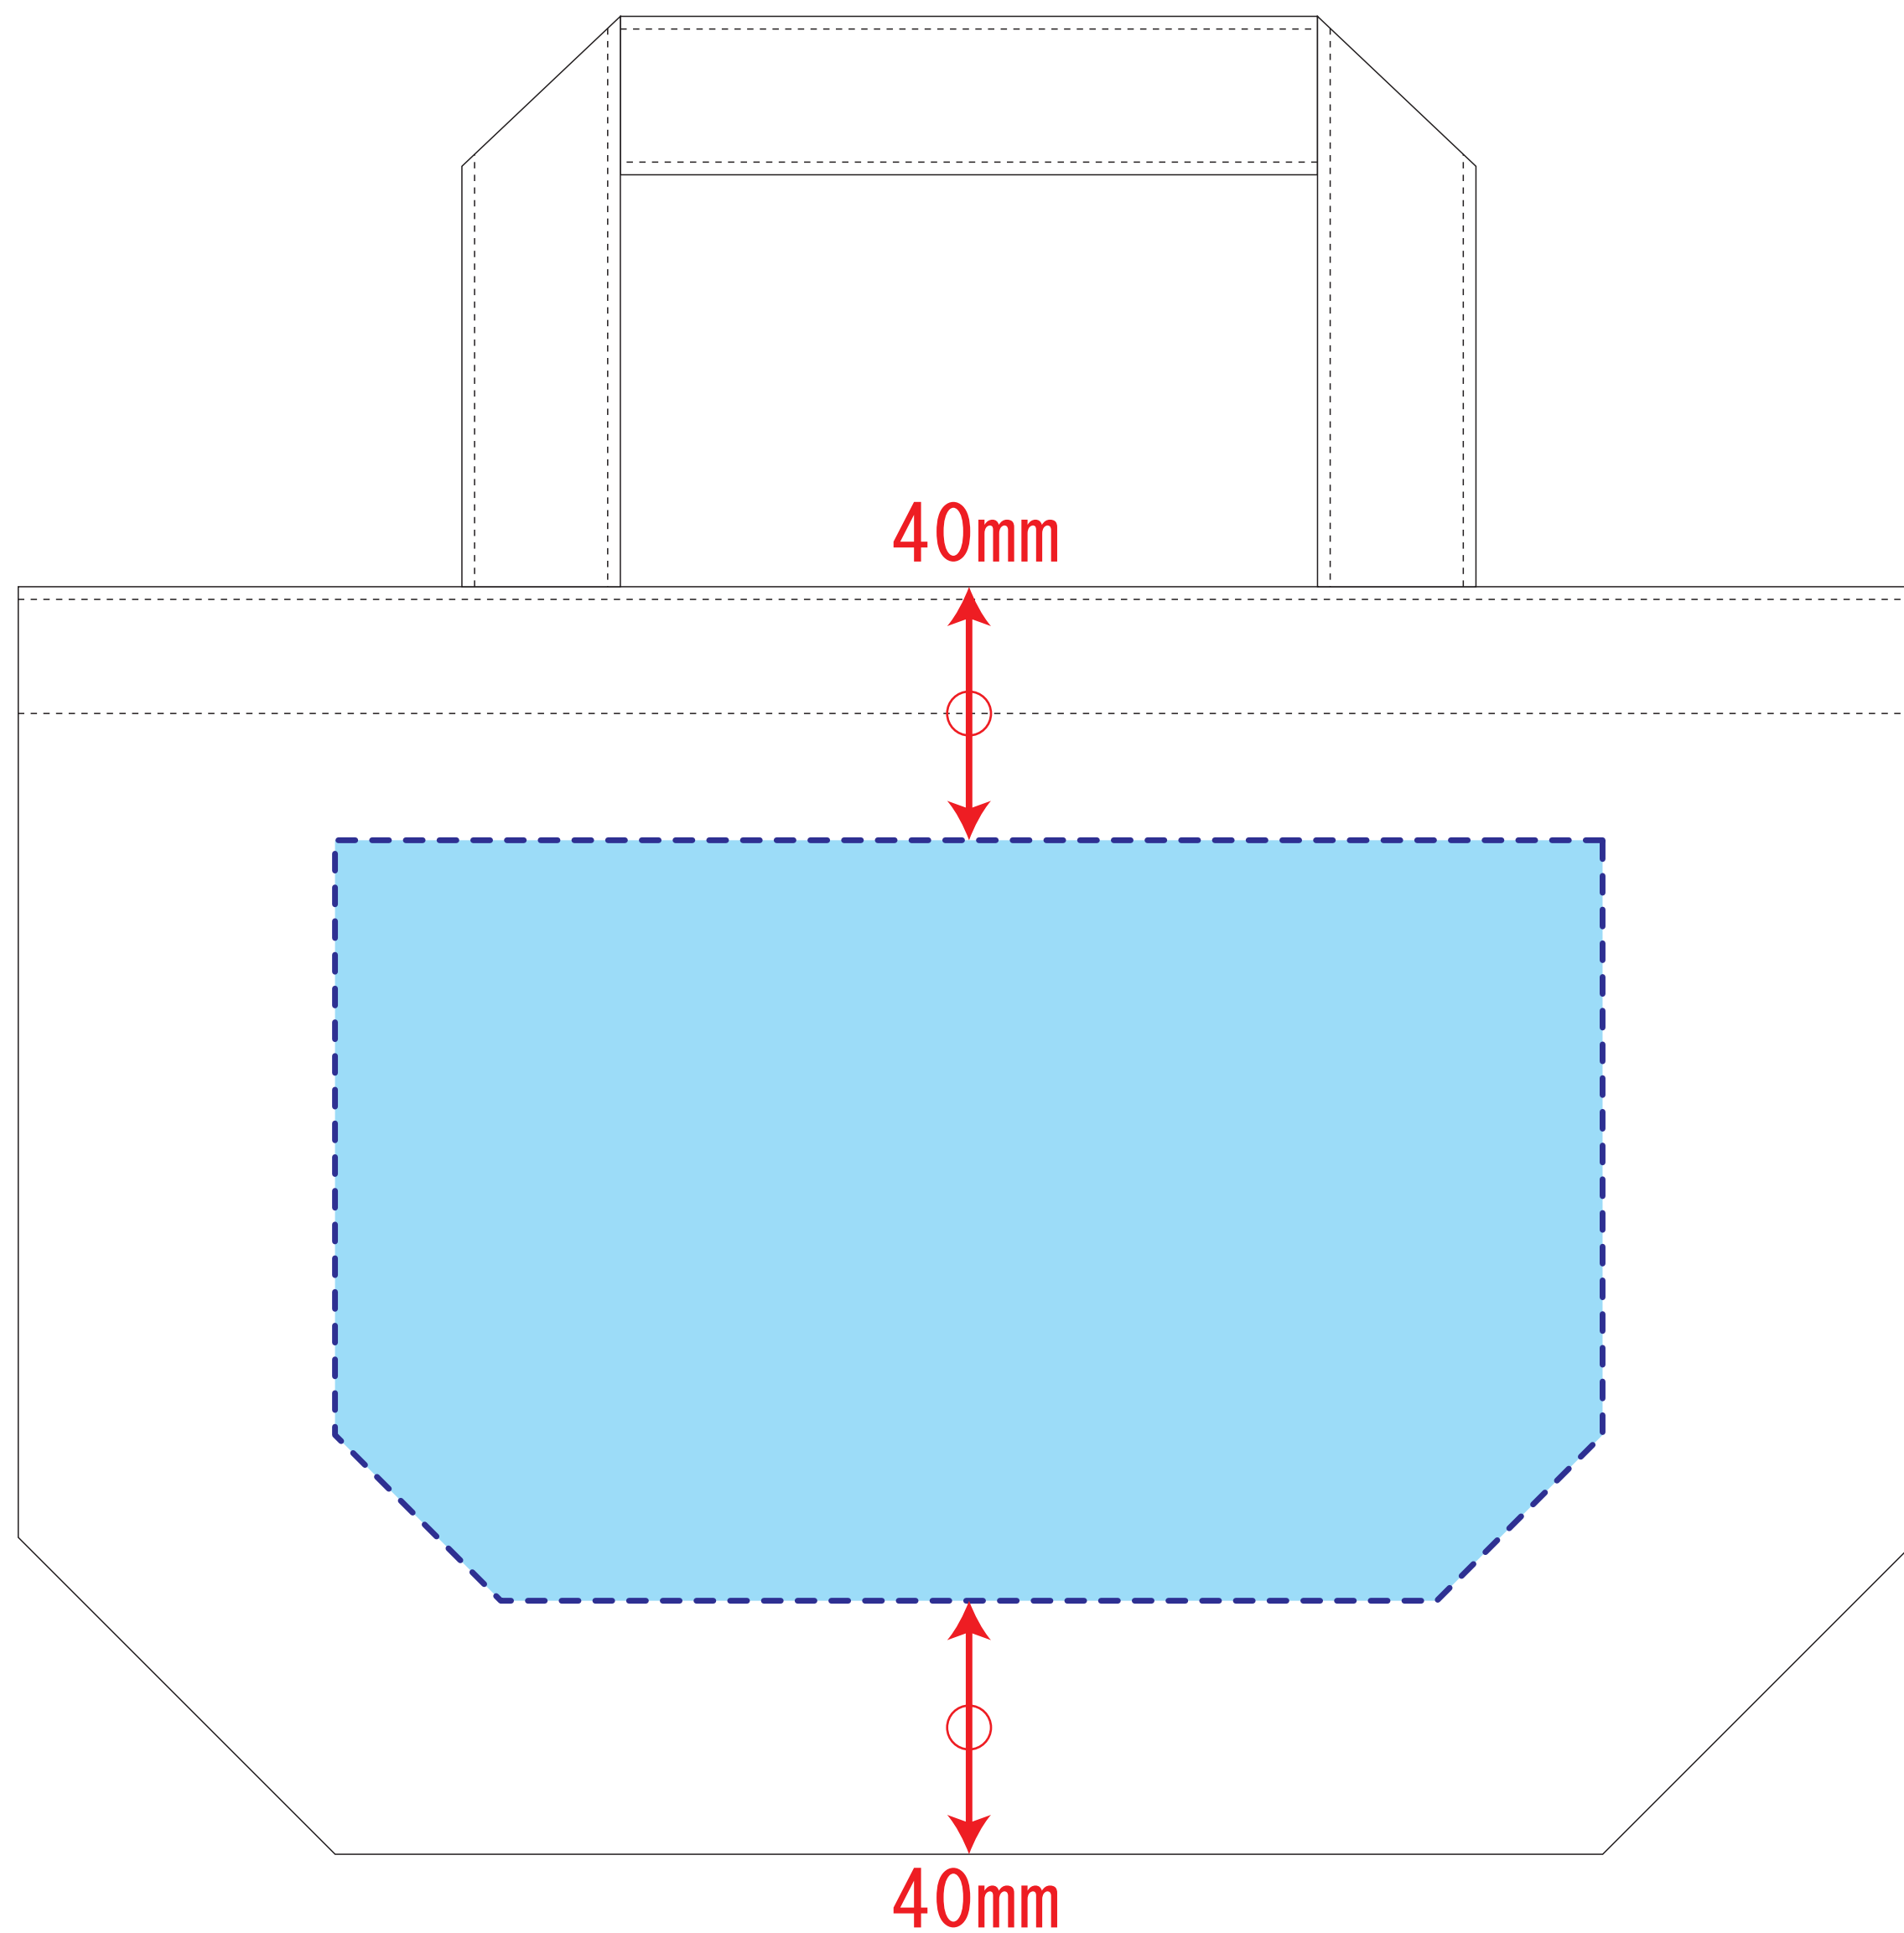

# ideas

TR-1046

オーガニックコットンバッグ (M) シルク印刷 2色

印刷範囲：W200×H120mm

印刷色：

印刷色：

※DIC または PANTONE でご指定ください。

※データは必ず弊社フォーマットをご使用の上、ご入稿ください。  
データは印刷色にしてください。