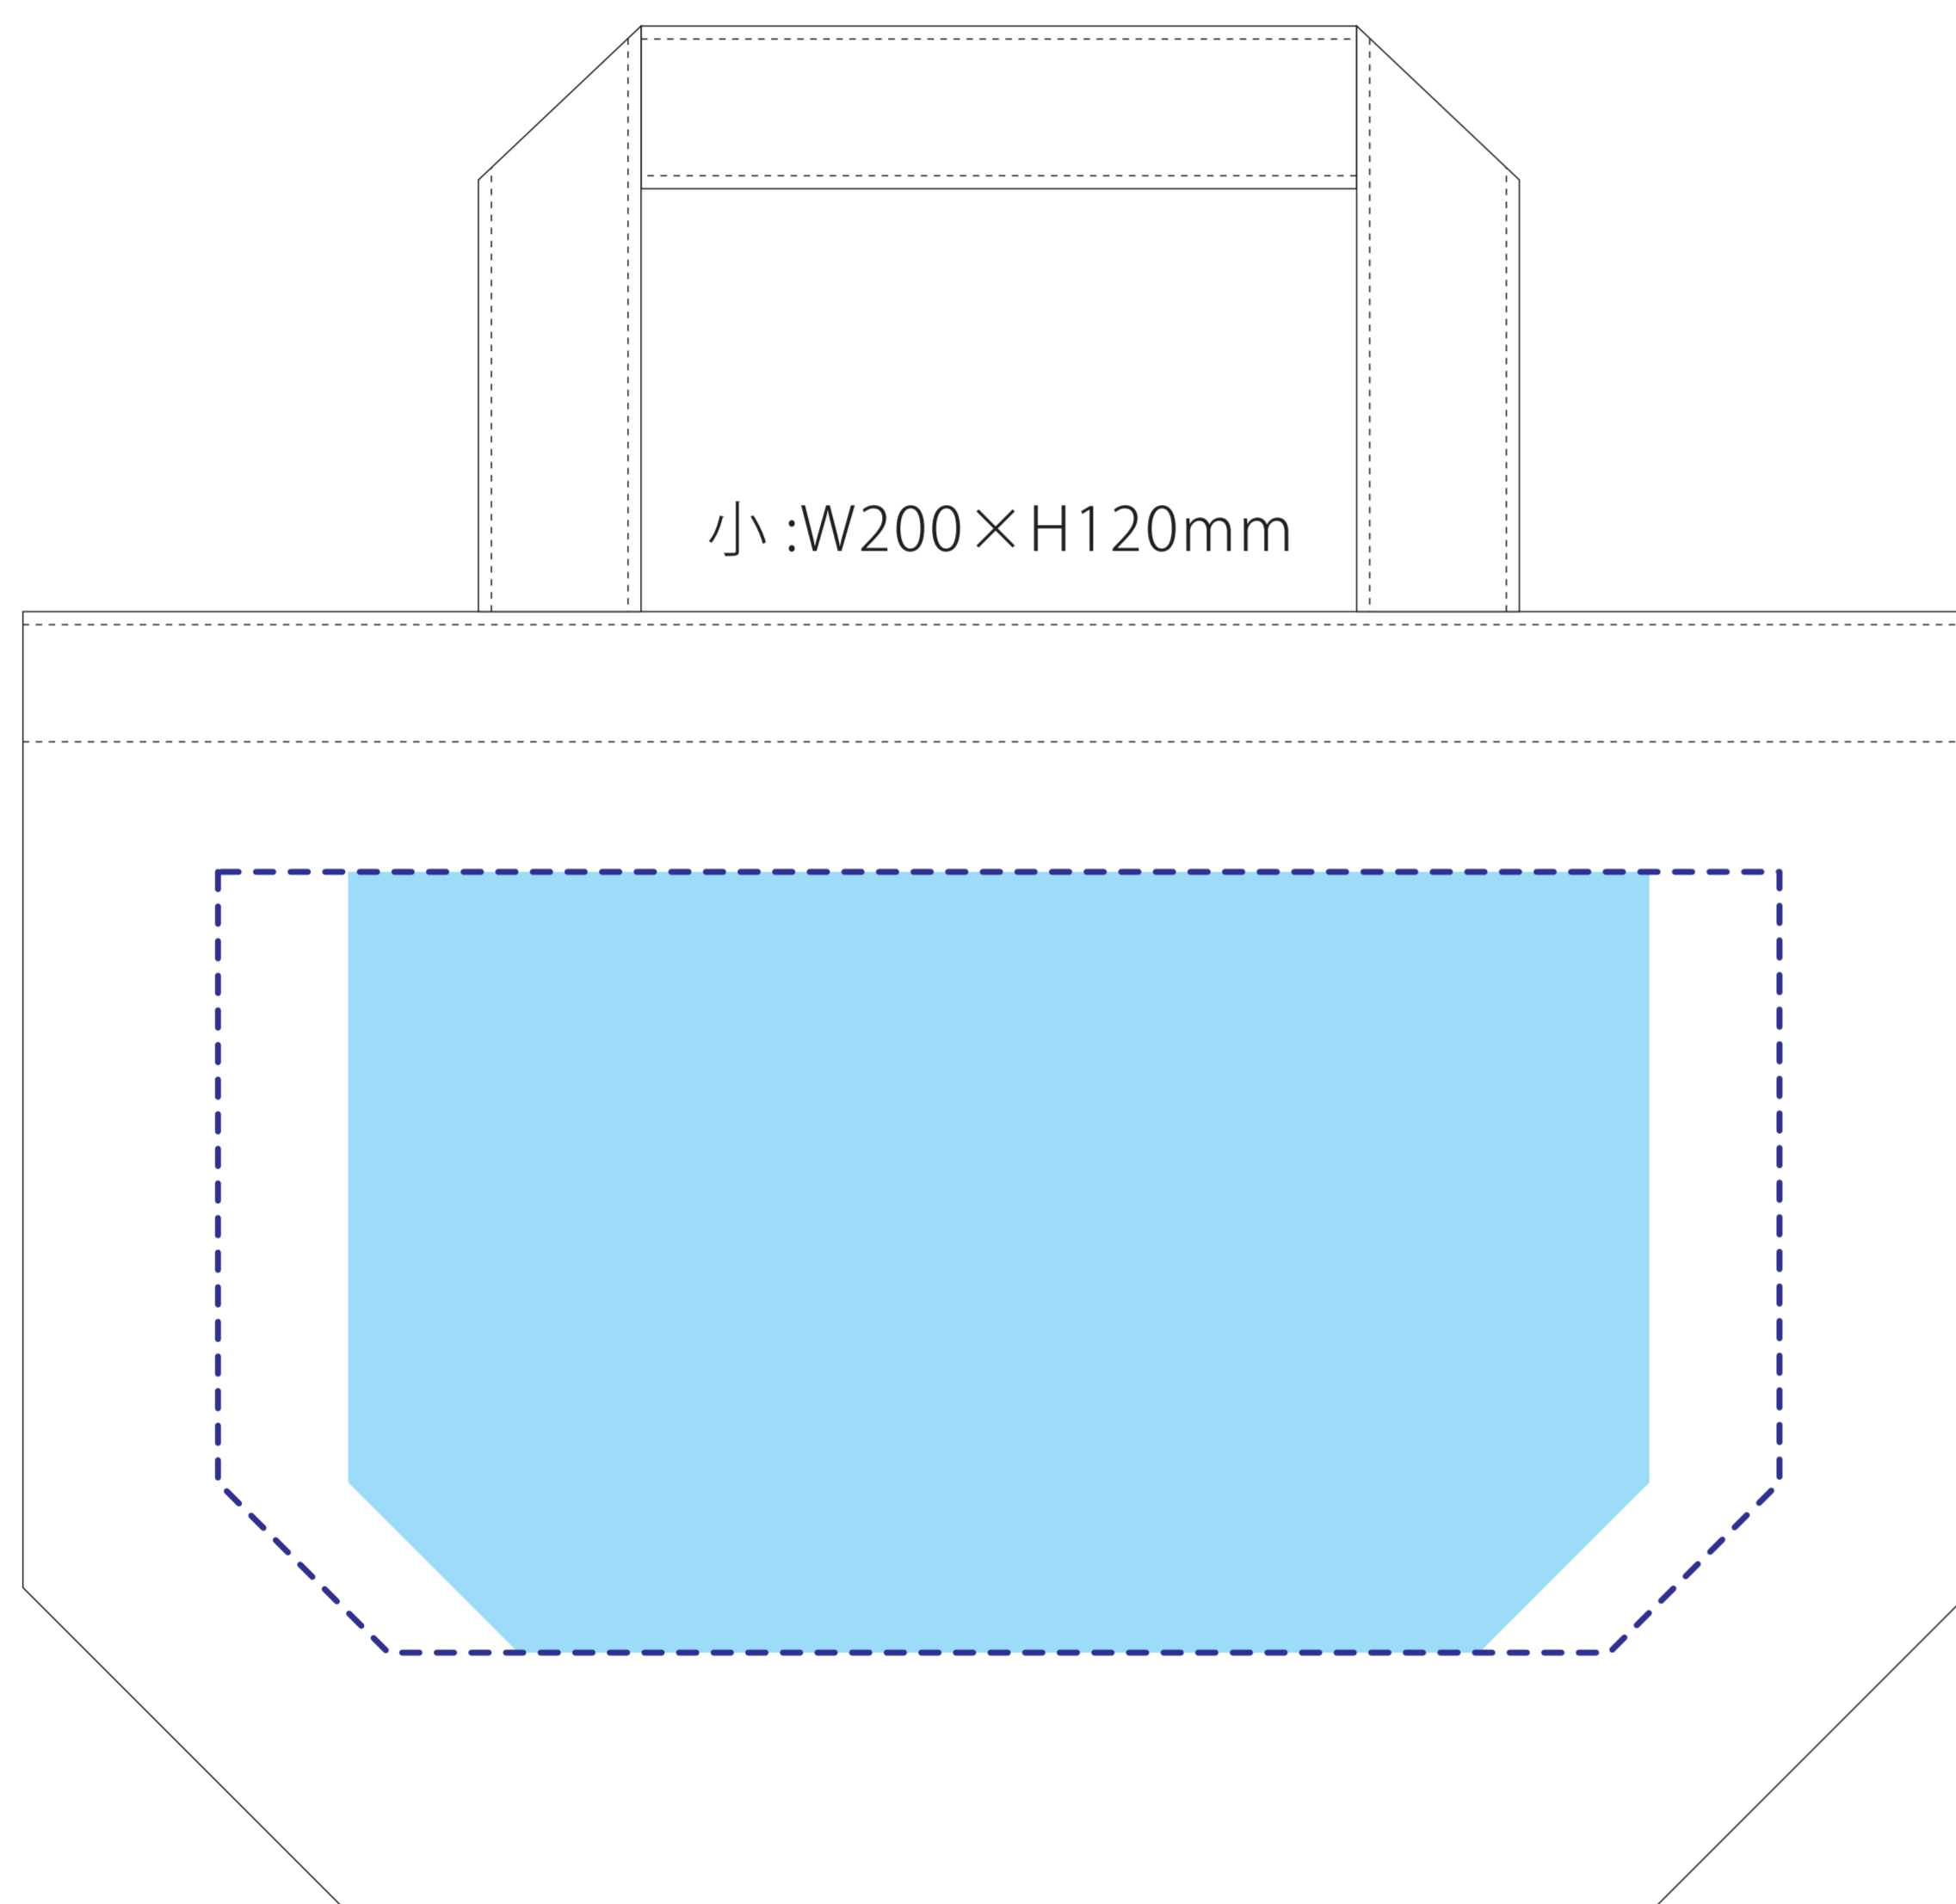

ideas

TR-1046

オーガニックコットンバッグ (M) シルク印刷 1 色

印刷範囲：小 :W200×H120mm

大 :W240×H120mm

可動範囲：W240×H120mm

印刷色：

※DIC または PANTONE でご指定ください。

※データは必ず弊社フォーマットをご使用の上、ご入稿ください。

データはスミ 1 色にしてください。

データを作成される方は、必ず事前にお読みください。

※入稿後データ修正が必要になった場合、別途費用が発生いたしますので、ご注意ください。

入稿形式について

保存形式：保存形式はai(フォトショップの場合はpsd)を推奨。
バージョン：verCC以下
ファイルモード：CMYK
アウトライン：文字化けなどの問題を防ぐため、文字データは必ずアウトライン(フォトショップの場合は画像)化してください。

配置画像：保存形式Adobe Photoshop / epsかpsdを推奨。
画像配置：画像は「配置」で同じフォルダ内に添付してください。「埋め込み」にしていると解像度が落ちてしまいます。
解像度：台紙印刷/昇華転写/インクジェット：350dpi
その他は、イラストレーターで作成されたデータもしくは600~1200dpi程度の解像度がある画像データを推奨しております。
校正用画像データ：pdfかjpegで書き出し、併せてご入稿ください。

- 印刷範囲・・・印刷できる範囲です。デザインは水色の範囲内に収めてください。
- 可動範囲・・・印刷範囲を移動することができる範囲です。

当データの無断で複製・コピー・転用を禁じます。

Copyrights © ideas Corporation All rights Reserved.