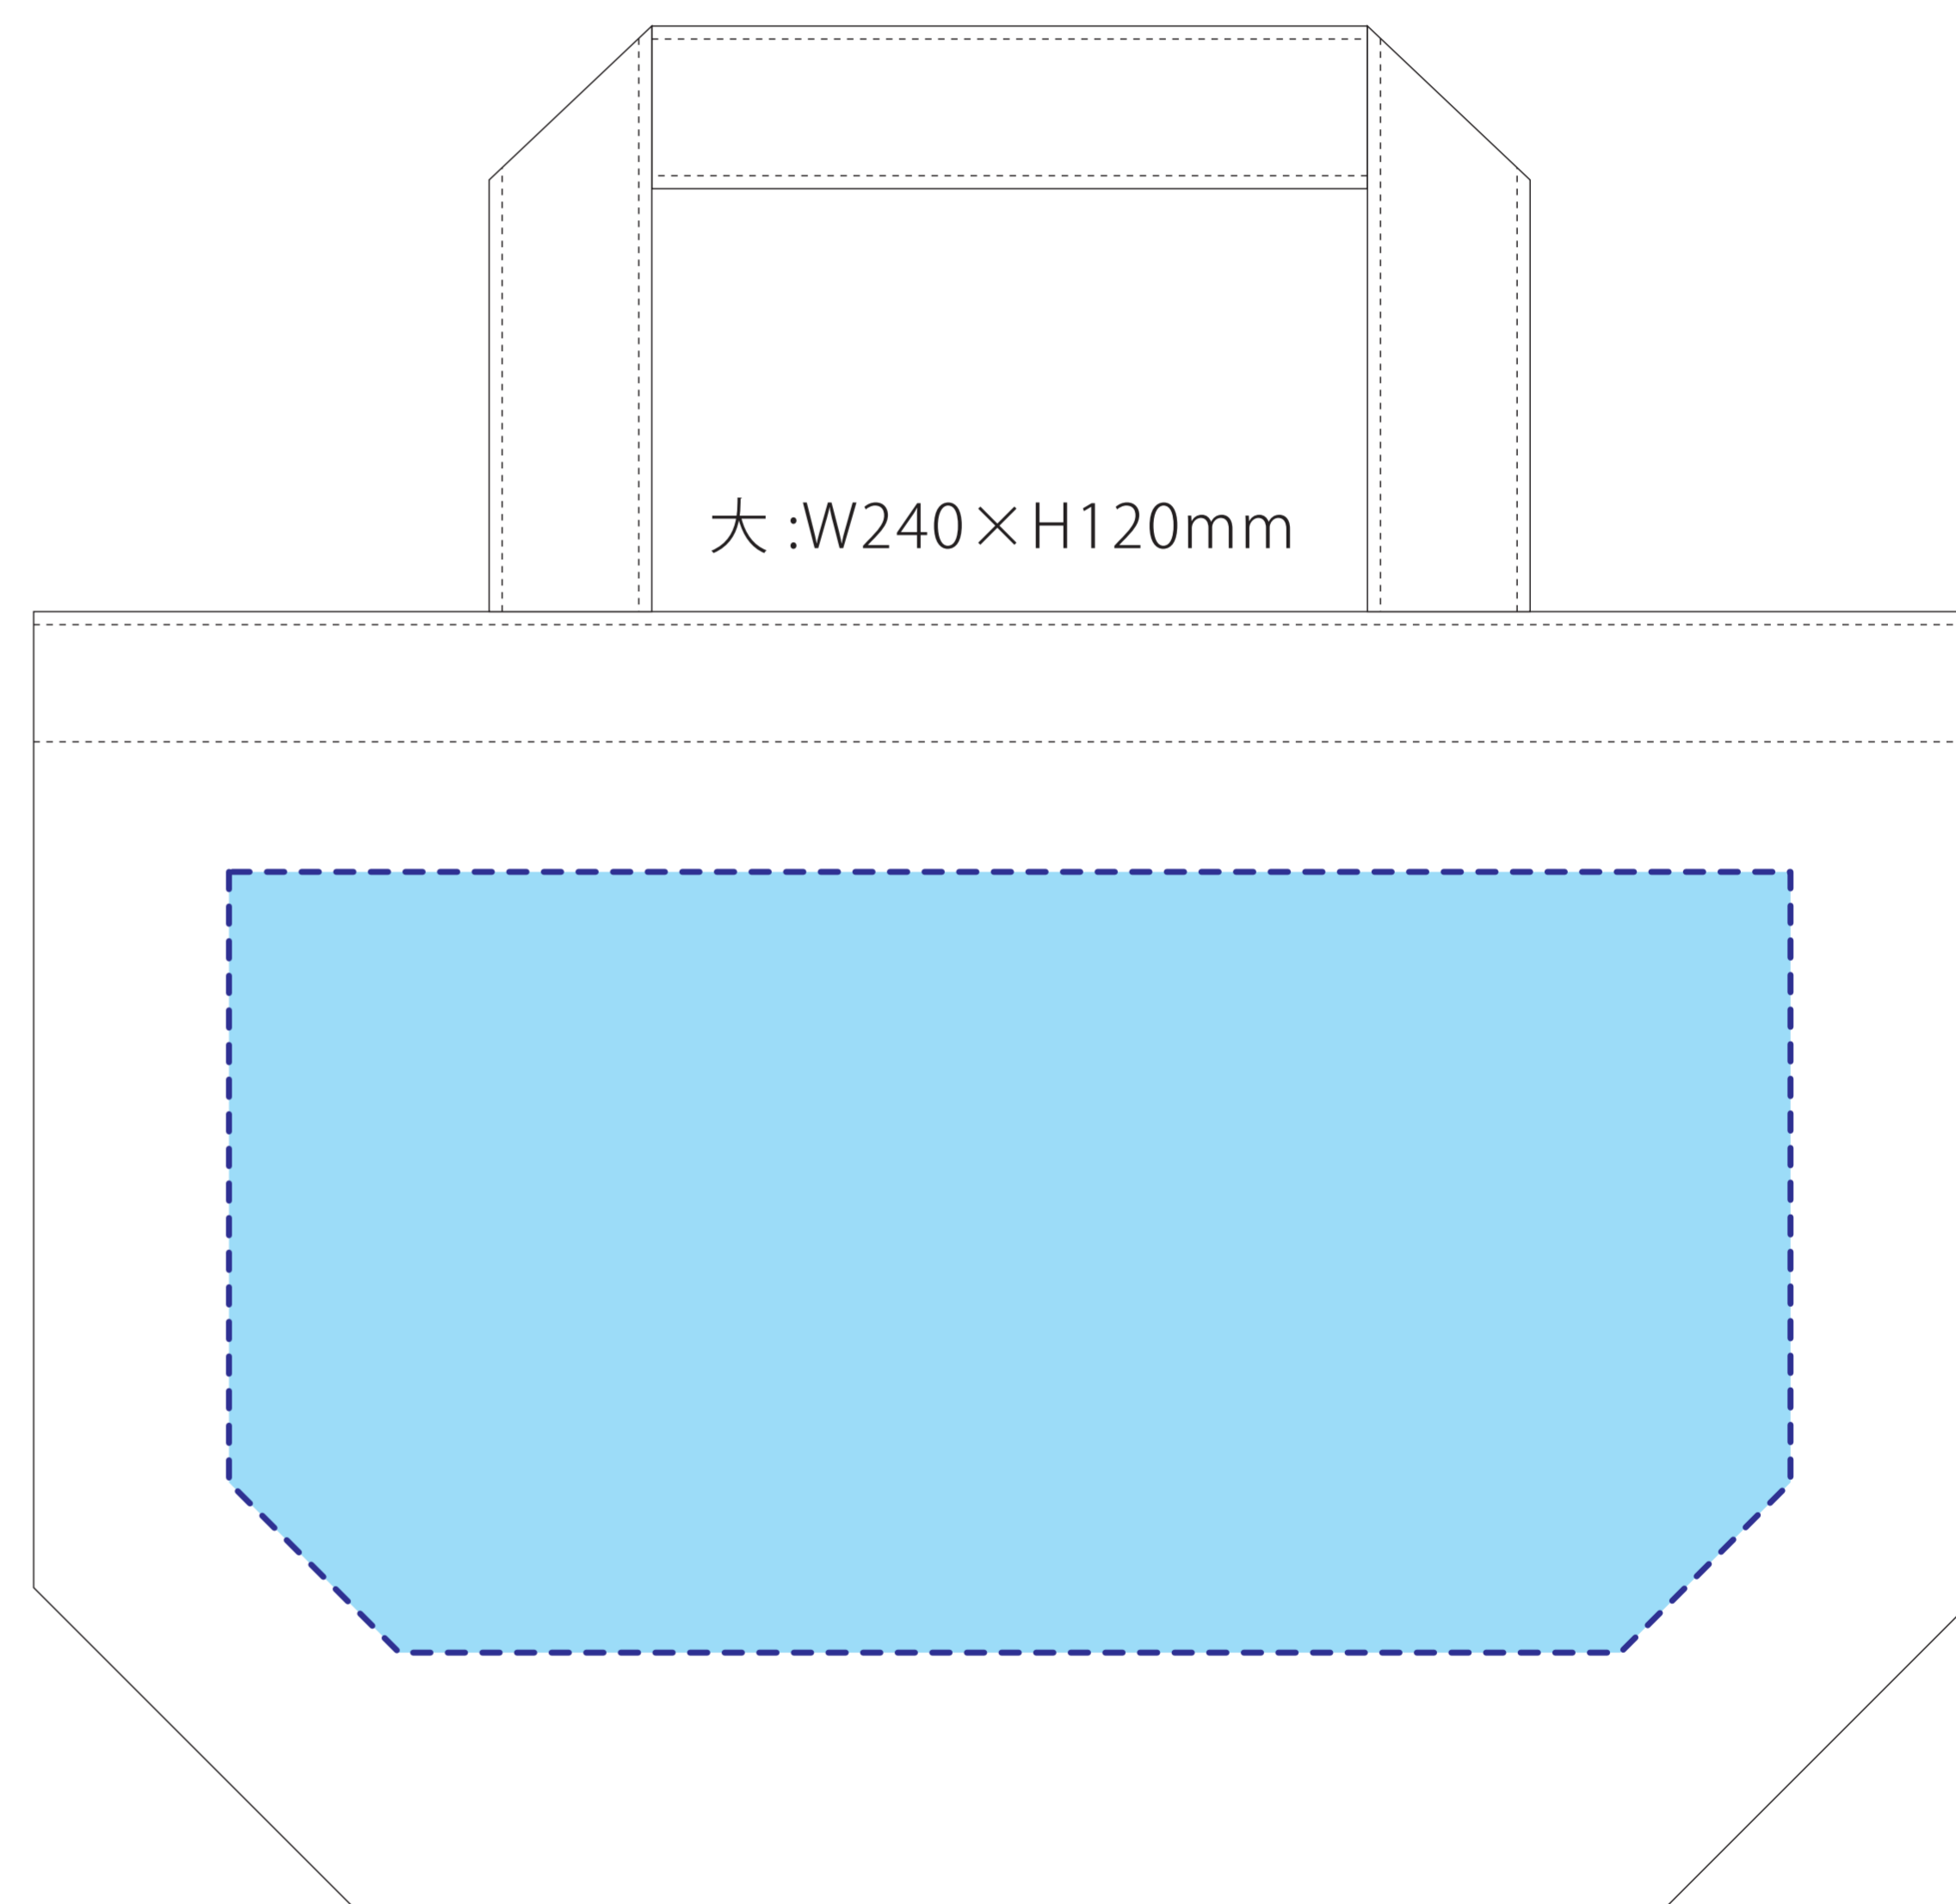

ideas

TR-1046

オーガニックコットンバッグ (M) シルク印刷 1 色

印刷範囲：小 :W200×H120mm

大 :W240×H120mm

可動範囲：W240×H120mm

印刷色：

※DIC または PANTONE でご指定ください。

※データは必ず弊社フォーマットをご使用の上、ご入稿ください。

データはスミ 1 色にしてください。

データを作成される方は、必ず事前にお読みください。

※入稿後データ修正が必要になった場合、別途費用が発生いたしますので、ご注意ください。

入稿形式について

保存形式：保存形式はai(フォトショップの場合はpsd)を推奨。
バージョン：verCC以下
ファイルモード：CMYK
アウトライン：文字化けなどの問題を防ぐため、文字データは必ずアウトライン(フォトショップの場合は画像)化してください。

配置画像：保存形式Adobe Photoshop / epsかpsdを推奨。
画像配置：画像は「配置」で同じフォルダ内に添付してください。「埋め込み」にしていると解像度が落ちてしまいます。
解像度：台紙印刷/昇華転写/インクジェット：350dpi
その他は、イラストレーターで作成されたデータもしくは600~1200dpi程度の解像度がある画像データを推奨しております。
校正用画像データ：pdfかjpegで書き出し、併せてご入稿ください。

- 印刷範囲・・・印刷できる範囲です。デザインは水色の範囲内に収めてください。
- 可動範囲・・・印刷範囲を移動することができる範囲です。

当データの無断で複製・コピー・転用を禁じます。

Copyrights © ideas Corporation All rights Reserved.