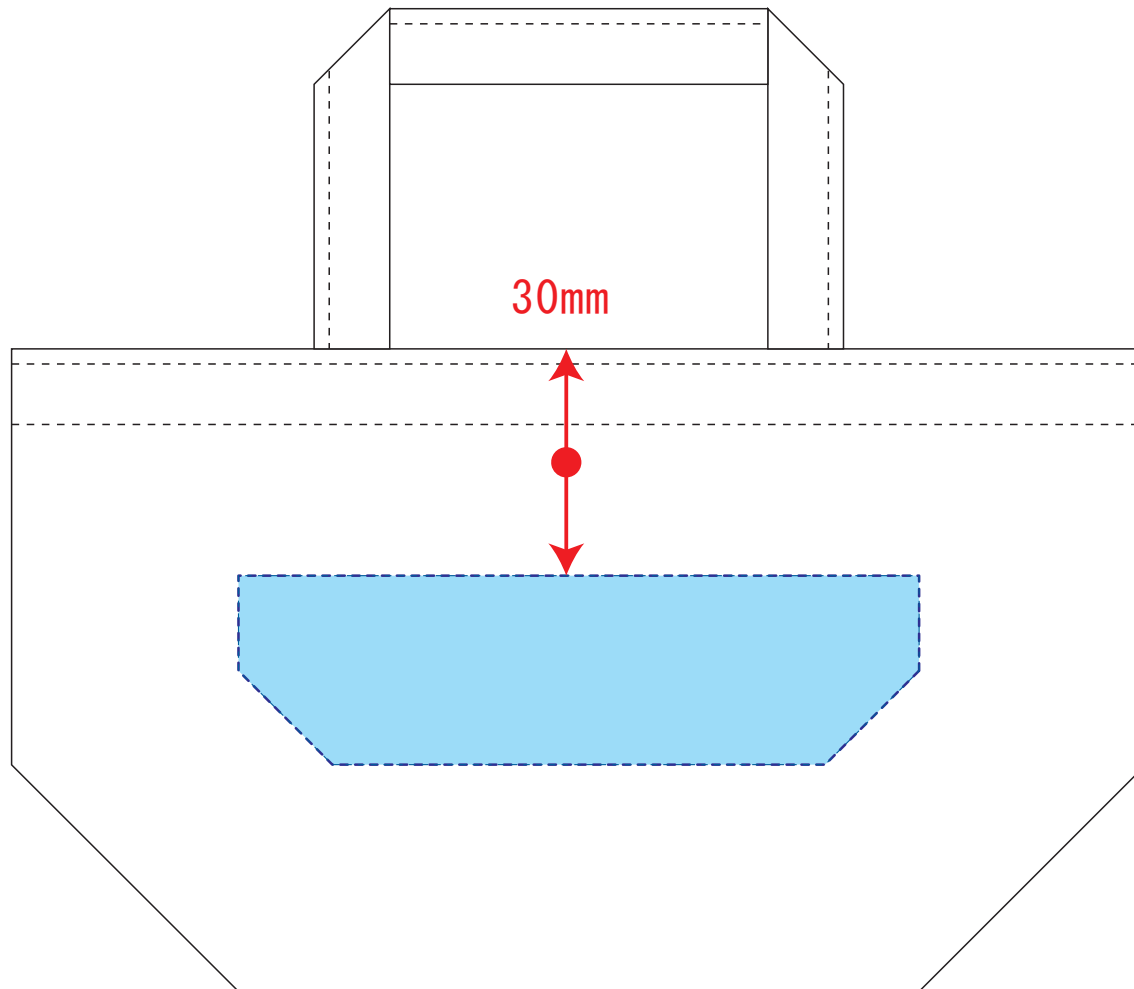

TR-1054

ライトキャンバスパッケージトート シルク印刷1色

印刷範囲:W90×H25mm

印刷色:

※DICまたはPANTONEでご指定ください。

データを作成される方は、必ず事前にお読みください。

※入稿後データ修正が必要になった場合、別途費用が発生いたしますので、ご注意ください。

入稿形式について