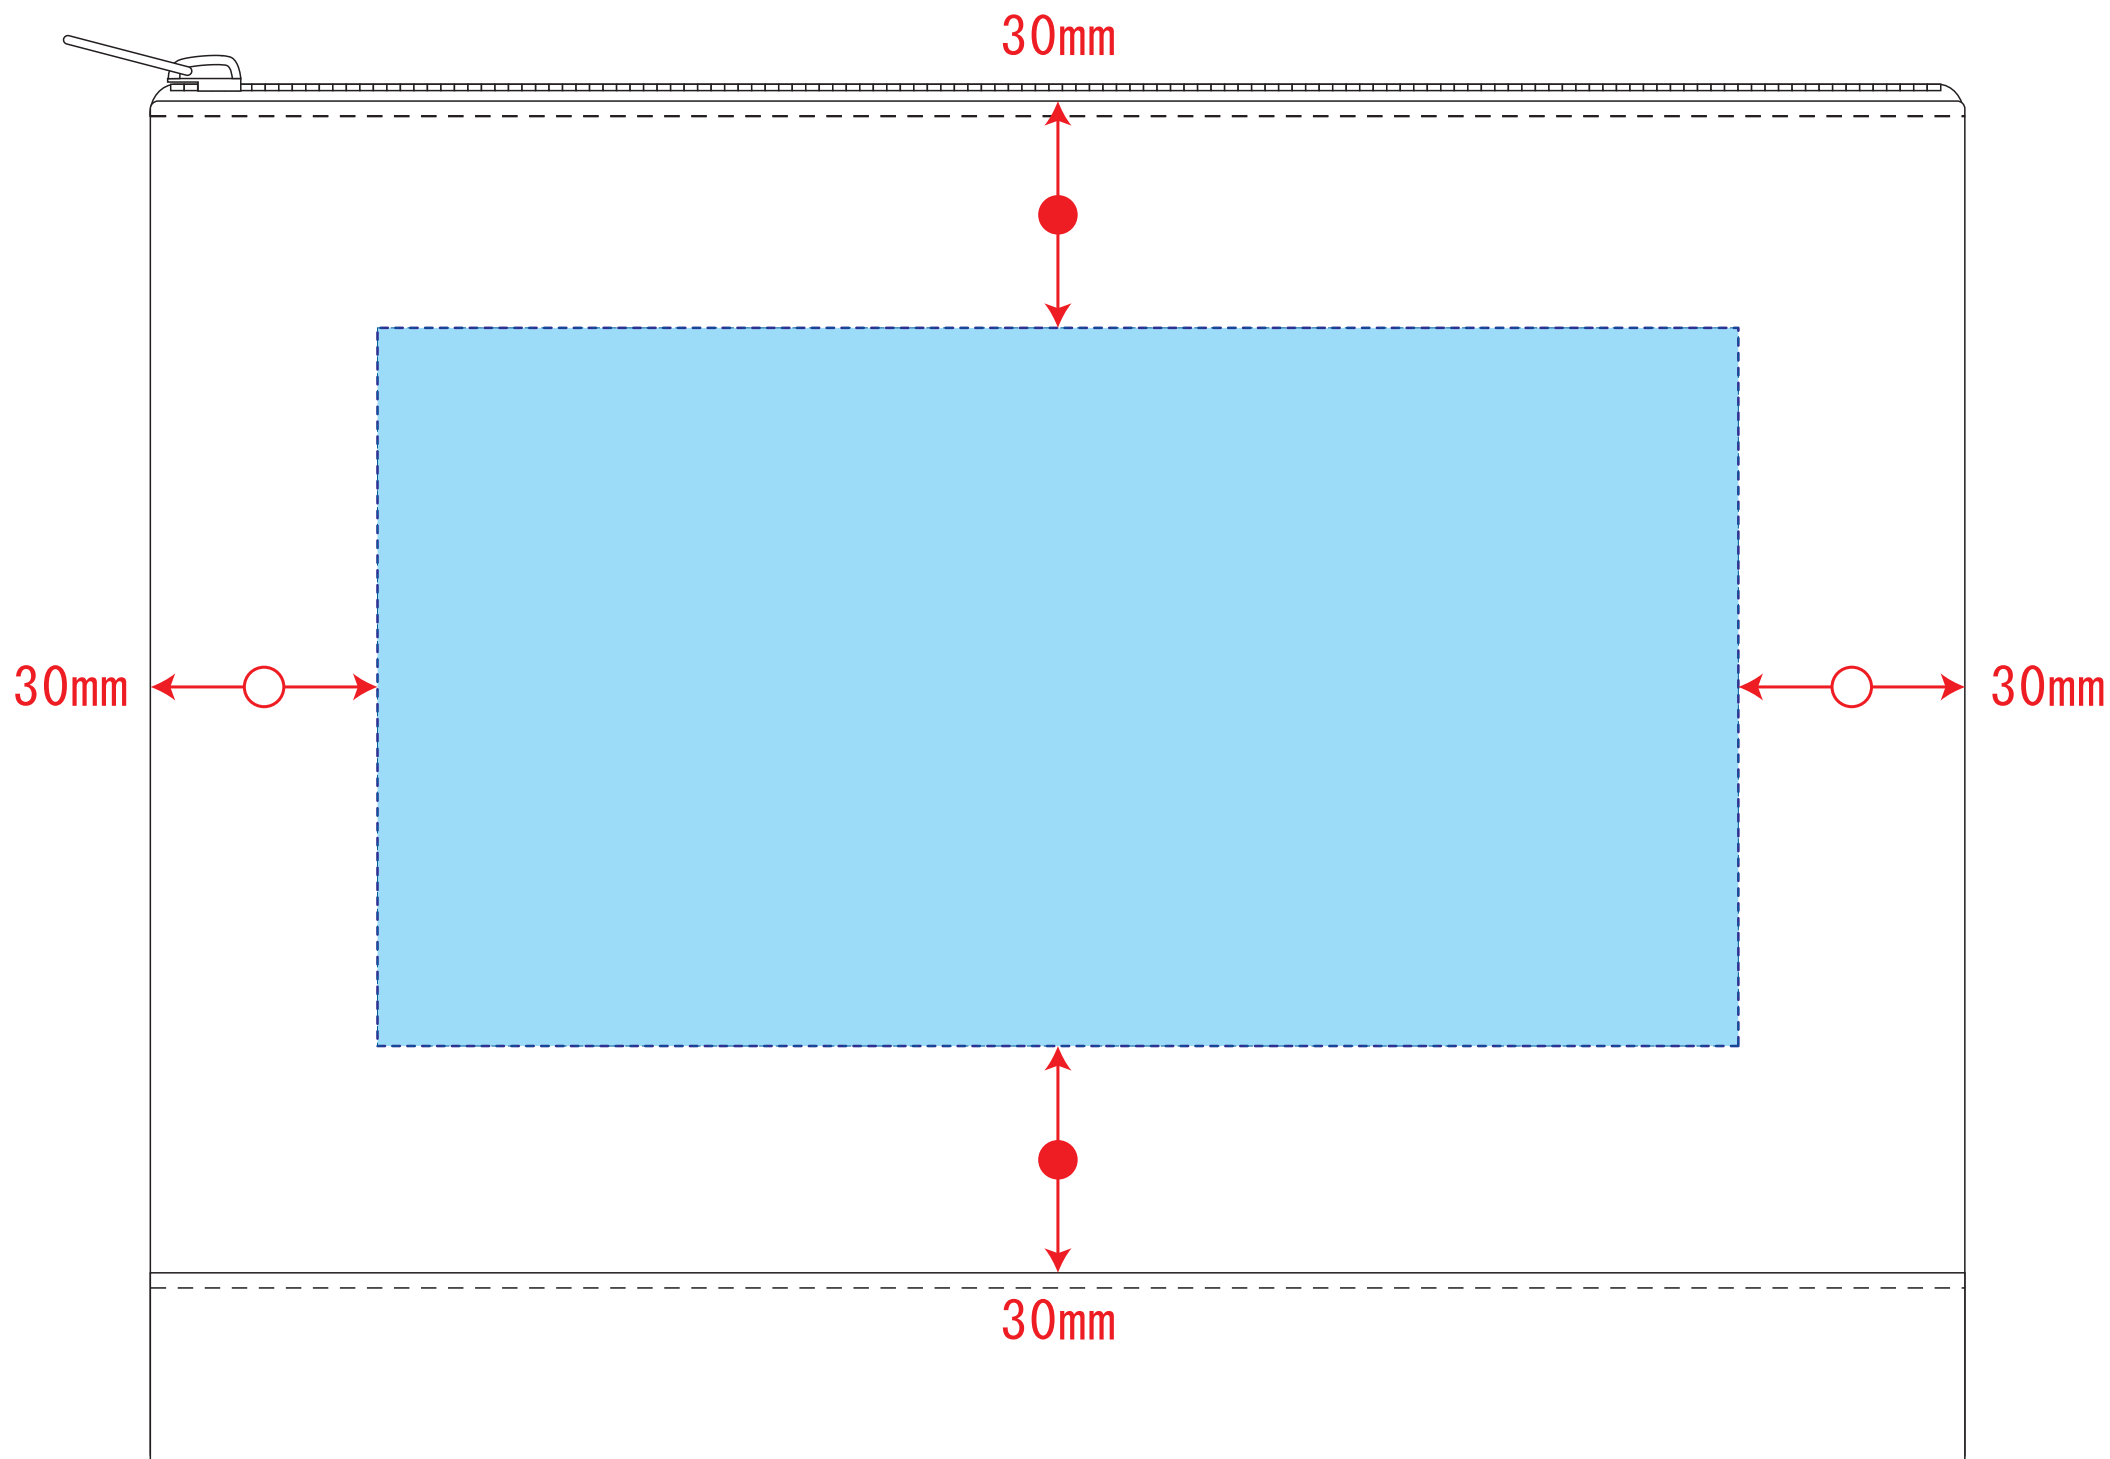

ideas

TR-1068

ライトキャンバスカラーボトムフラットポーチ (M) シルク印刷 1 色

印刷範囲：W180×H95mm

印刷色：

※DIC または PANTONE でご指定ください。

※データは必ず弊社フォーマットをご使用の上、ご入稿ください。
データはスミ 1 色にしてください。

データを作成される方は、必ず事前にお読みください。

※入稿後データ修正が必要になった場合、別途費用が発生いたしますので、ご注意ください。

入稿形式について

保存形式: 保存形式はepsを推奨、aiでも可
バージョン: verCS3以下
ファイルモード: CMYK
アウトライン: 文字化けなどの問題を防ぐため、文字データは必ずアウトライン (画像) 化してください。

配置画像: 保存形式 Adobe Photoshop 保存形式はepsかpsd
画像配置: 画像は「配置」で同じフォルダ内に添付してください。「埋め込み」で埋め込んでしまうと解像度が落ちてしまいます。
解像度: 台紙印刷/昇華転写/インクジェット: 350dpi
その他は、イラストレーターで作成されたデータもしくは600~1200dpi程度の解像度がある画像データを推奨しております。
校正用画像データ: pdfかjpegで書き出し、併せてご入稿ください。