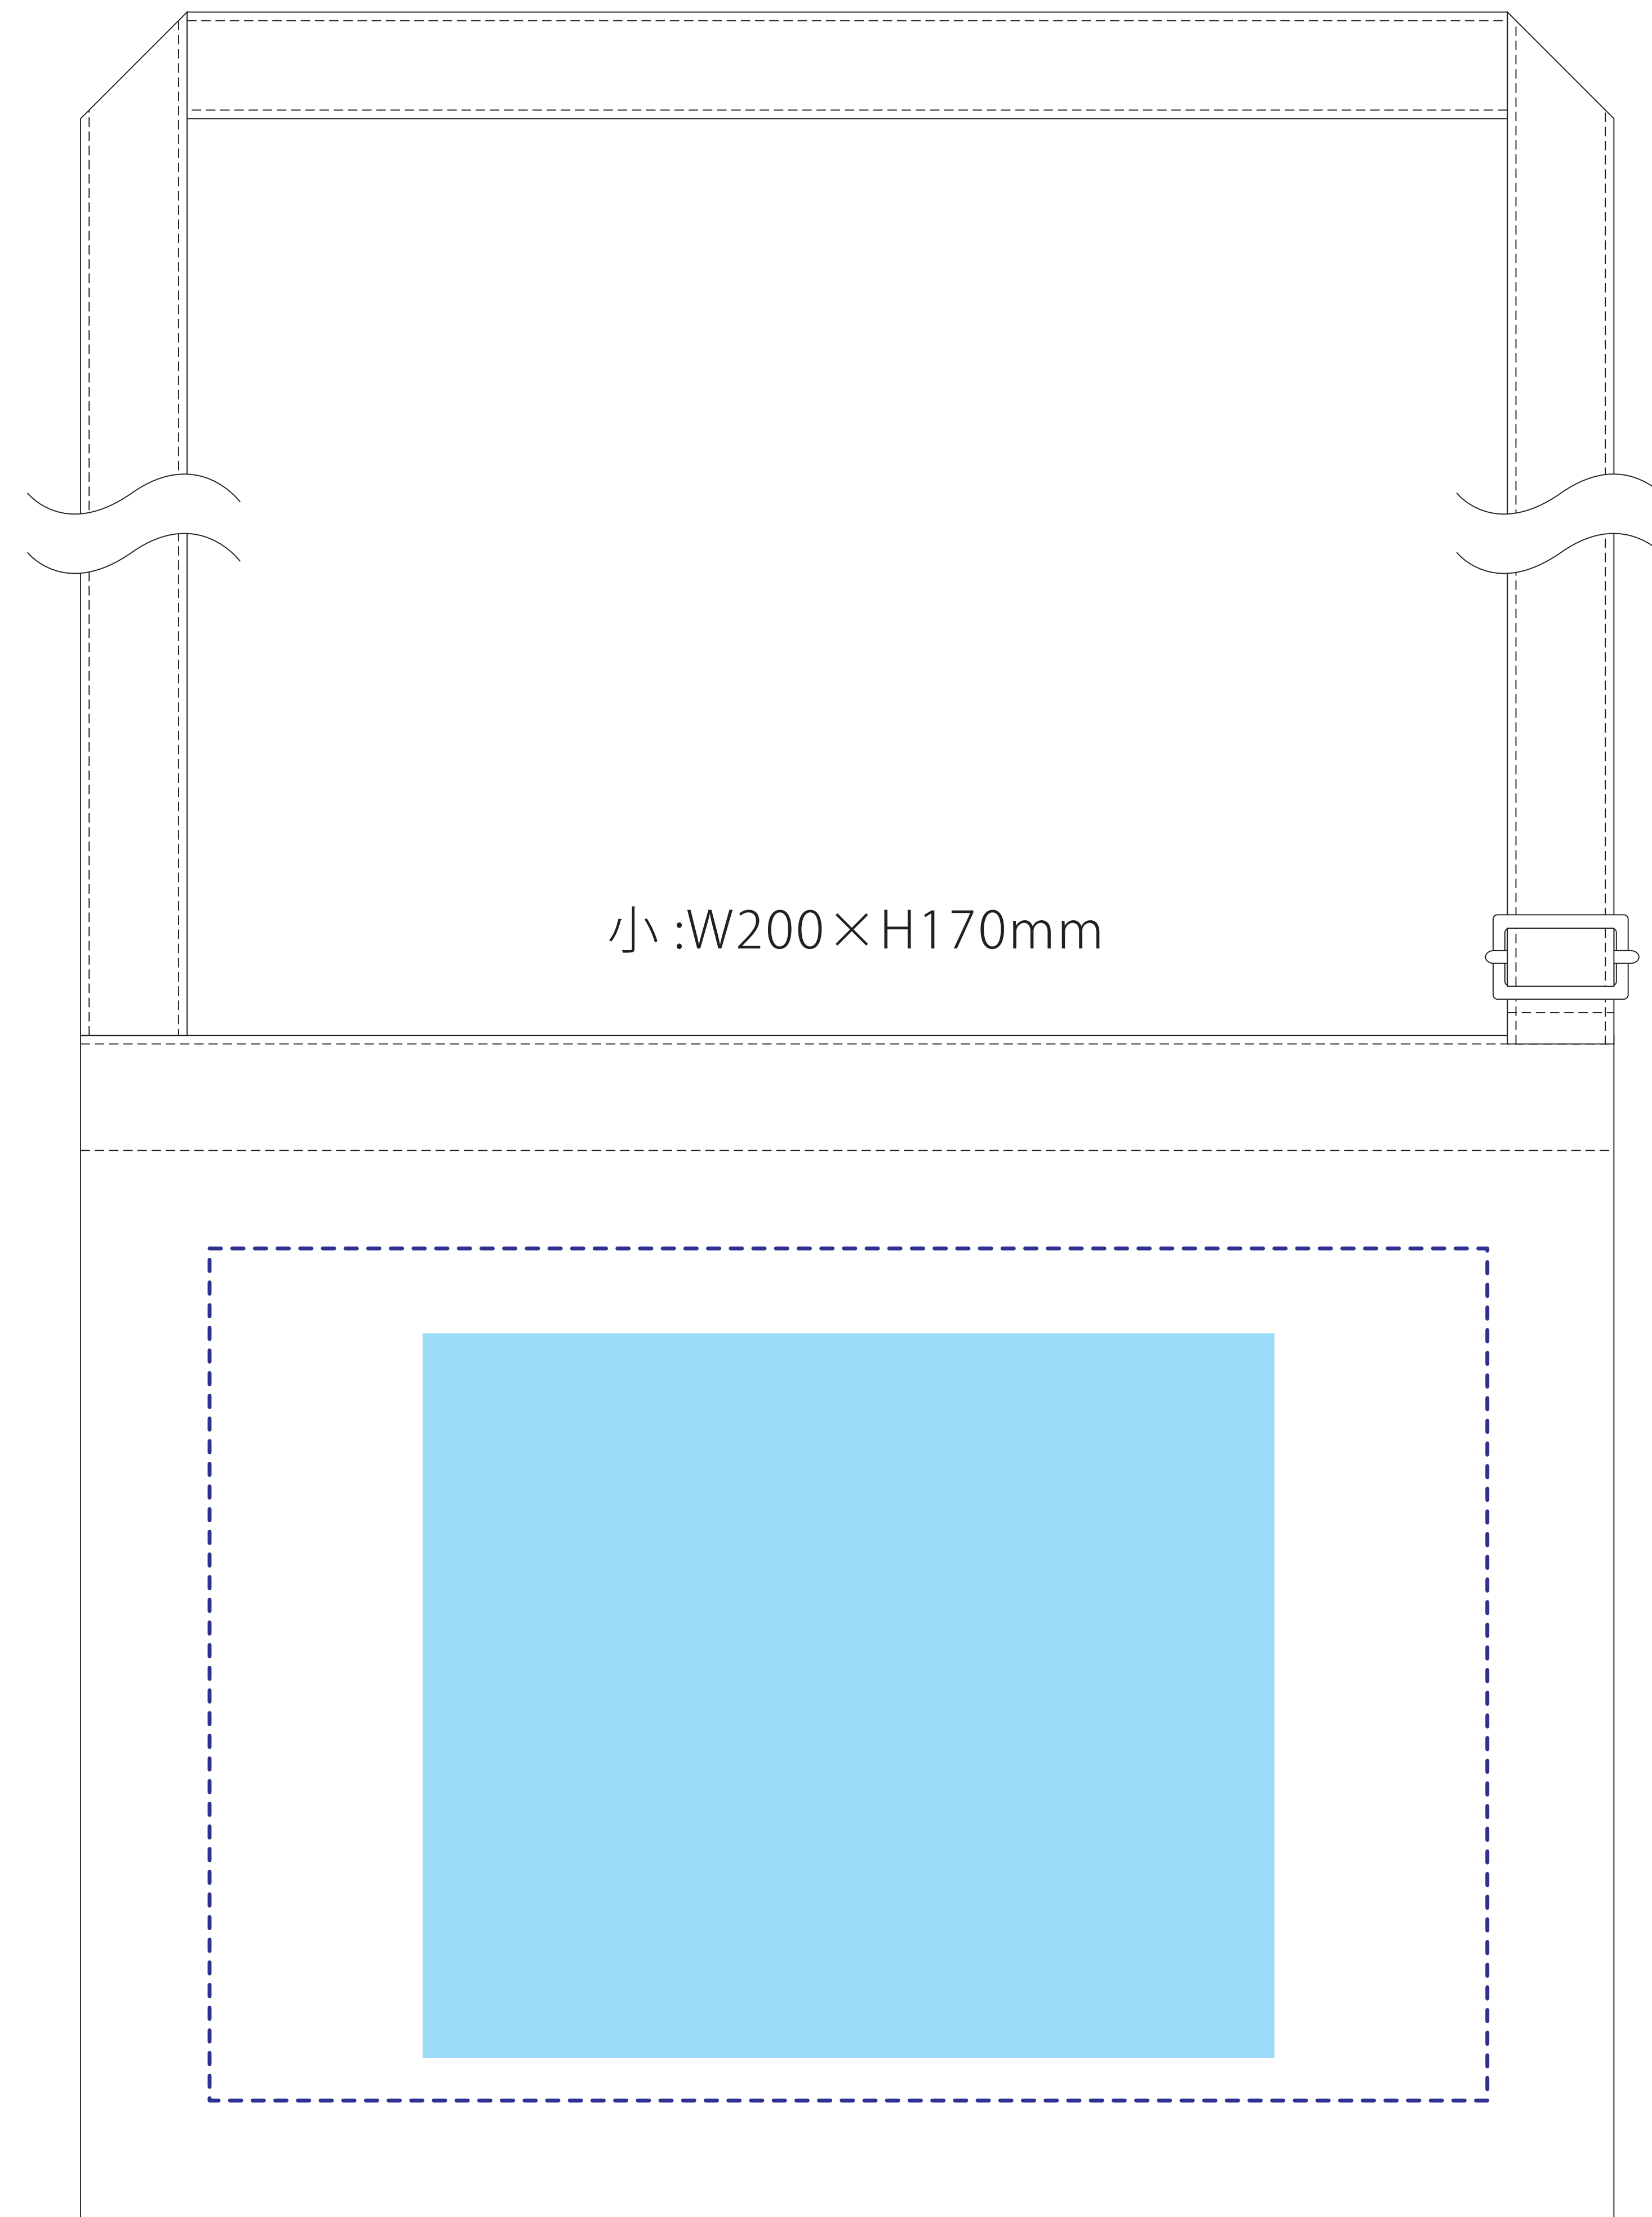

TR-1080

キャンバスアジャストショルダーサコッシュ シルク印刷 1色

印刷範囲：小 :W200×H170mm

大 :W240×H170mm

可動範囲：W300×H200mm

印刷色：

※DIC または PANTONE でご指定ください。

データを作成される方は、必ず事前にお読みください。

■ 印刷範囲・・・印刷できる範囲です。デザインは水色の範囲内に収めてください。

□ 可動範囲・・・印刷範囲を移動することができる範囲です。

当データの無断で複製・コピー・転用を禁じます。

Copyrights © ideas Corporation All rights Reserved.