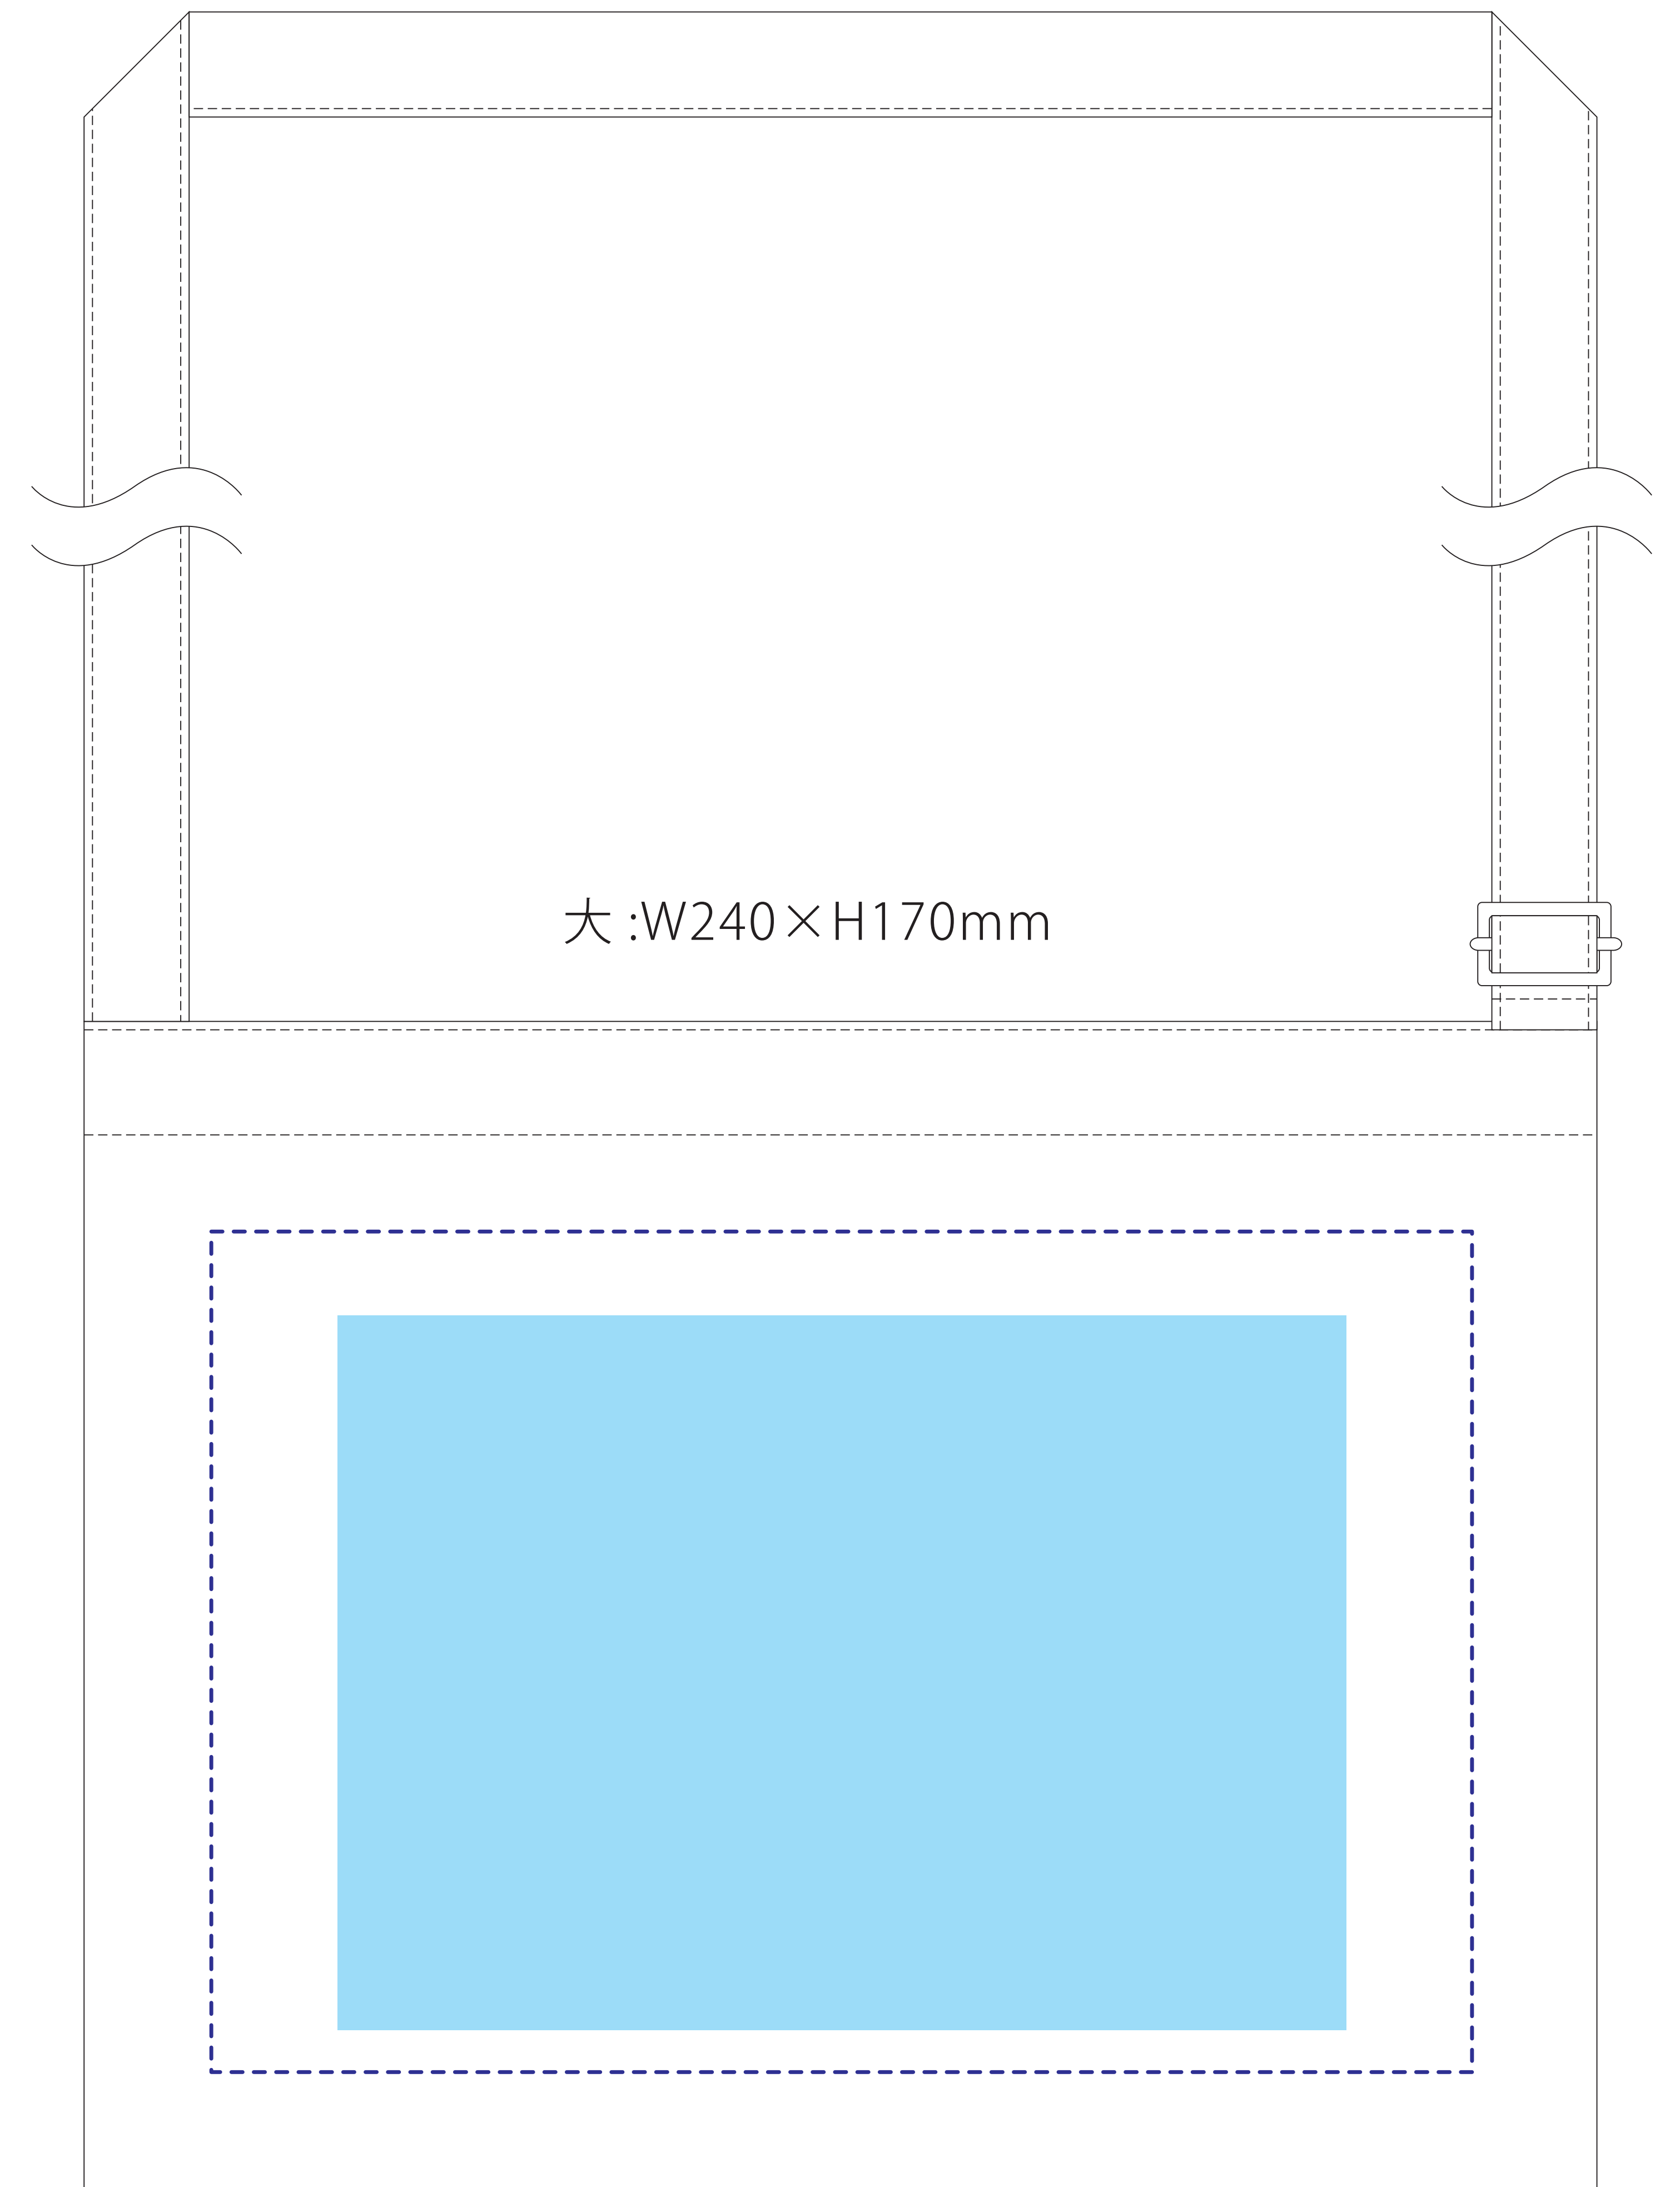

TR-1080

キャンバスアジャストショルダーサコッシュ シルク印刷 1色

印刷範囲：小 :W200×H170mm

大 :W240×H170mm

可動範囲：W300×H200mm

印刷色：

※DIC または PANTONE でご指定ください。

データを作成される方は、必ず事前にお読みください。

■ 印刷範囲・・・印刷できる範囲です。デザインは水色の範囲内に収めてください。

□ 可動範囲・・・印刷範囲を移動することができる範囲です。

当データの無断で複製・コピー・転用を禁じます。

Copyrights © ideas Corporation All rights Reserved.